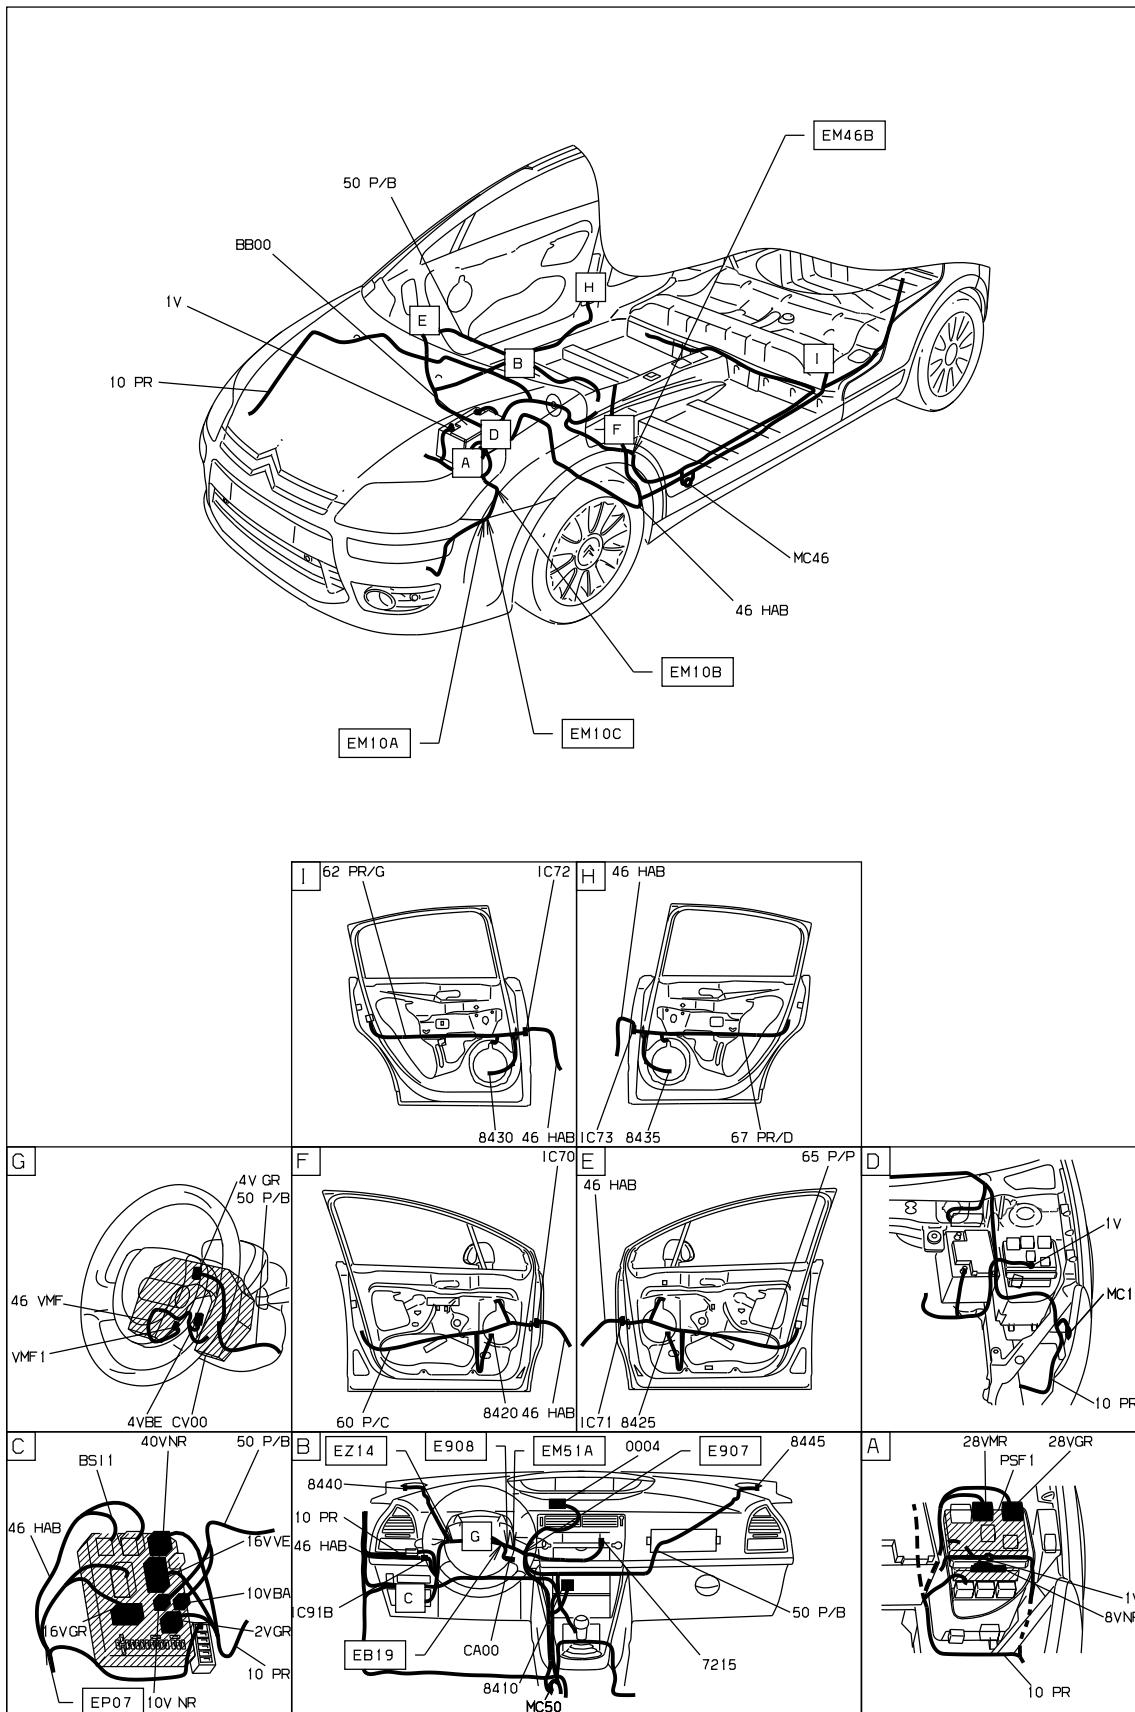

прокладка трубопроводов (кабелей, тросов)

D3CZ1ELG

null

D3ARS751

Автомобили Citroën RCS PARIS 642 050 199 Любое даже частичное копирование данной информации без письменной авторизации Изготовителя запрещается