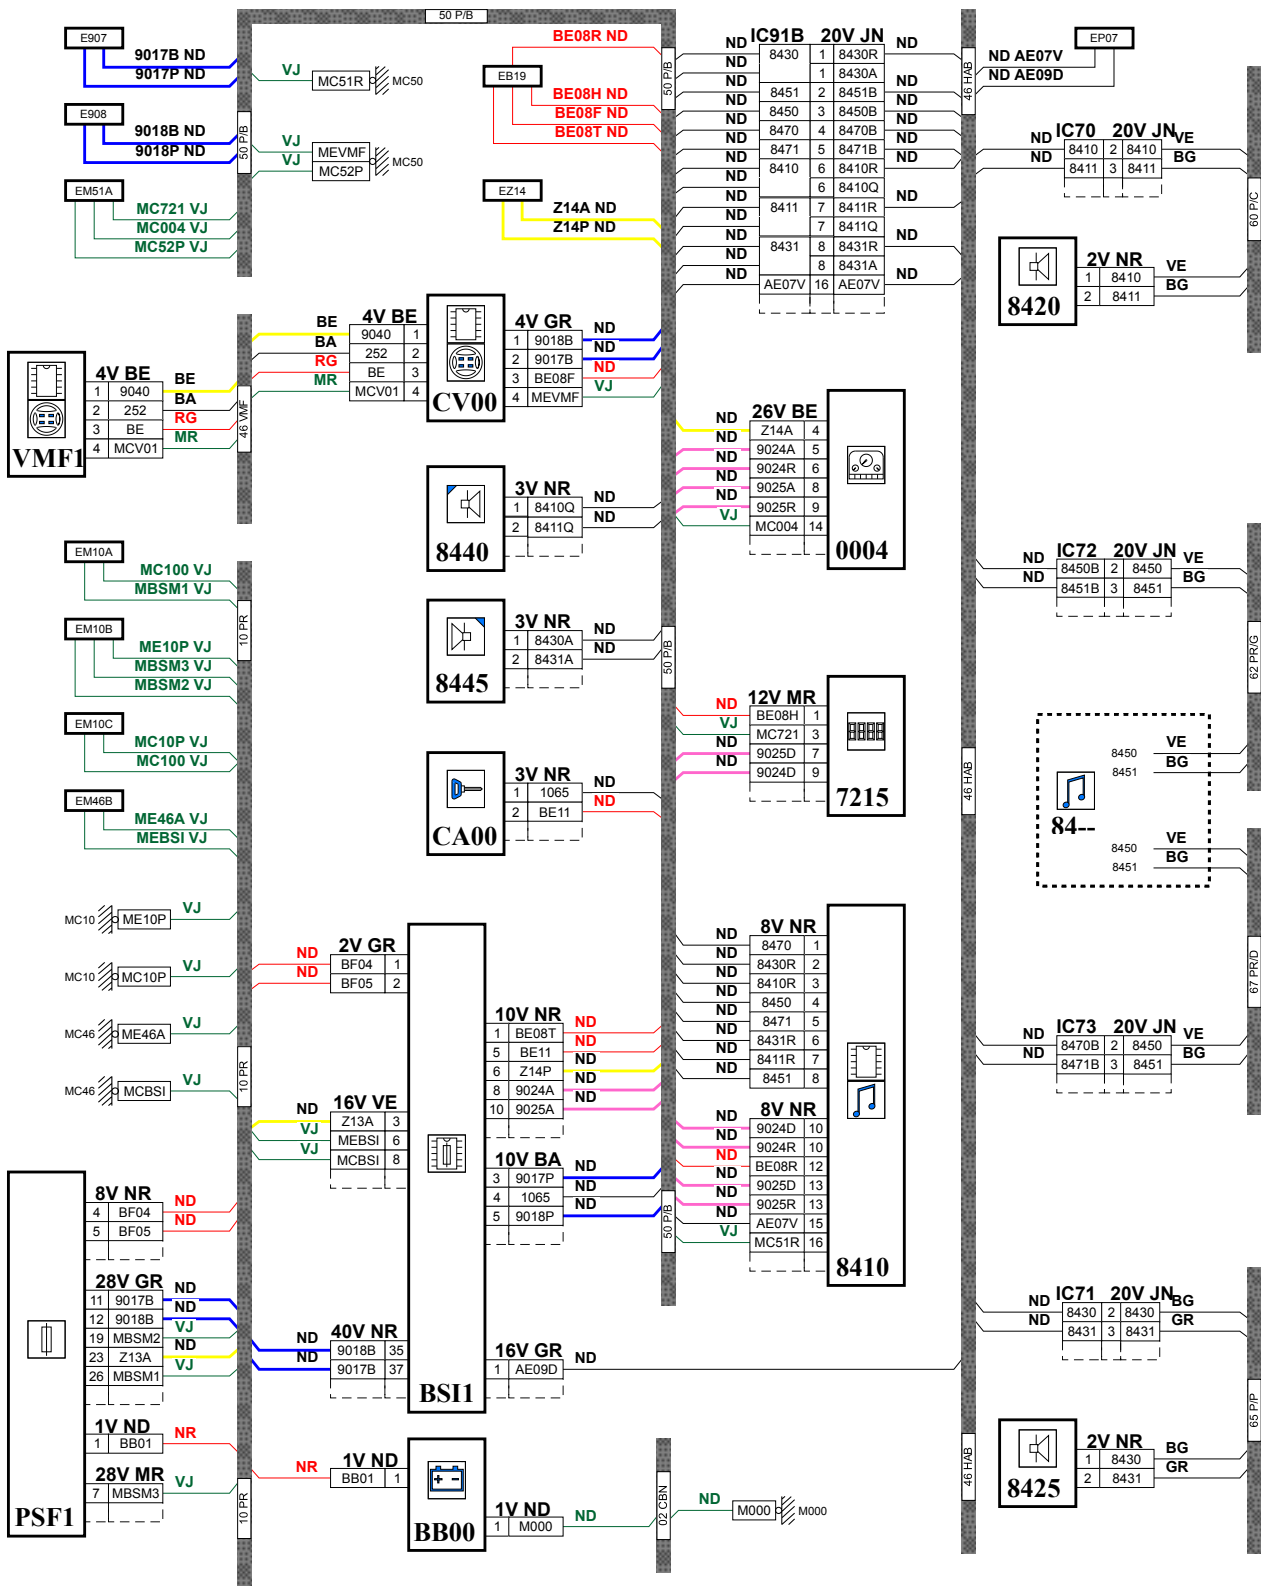

прокладка трубопроводов (кабелей, тросов)

D3CZ1ELG

null

D3ARS751

Автомобили Citroën RCS PARIS 642 050 199 Любое даже частичное копирование данной информации без письменной авторизации Изготовителя запрещается