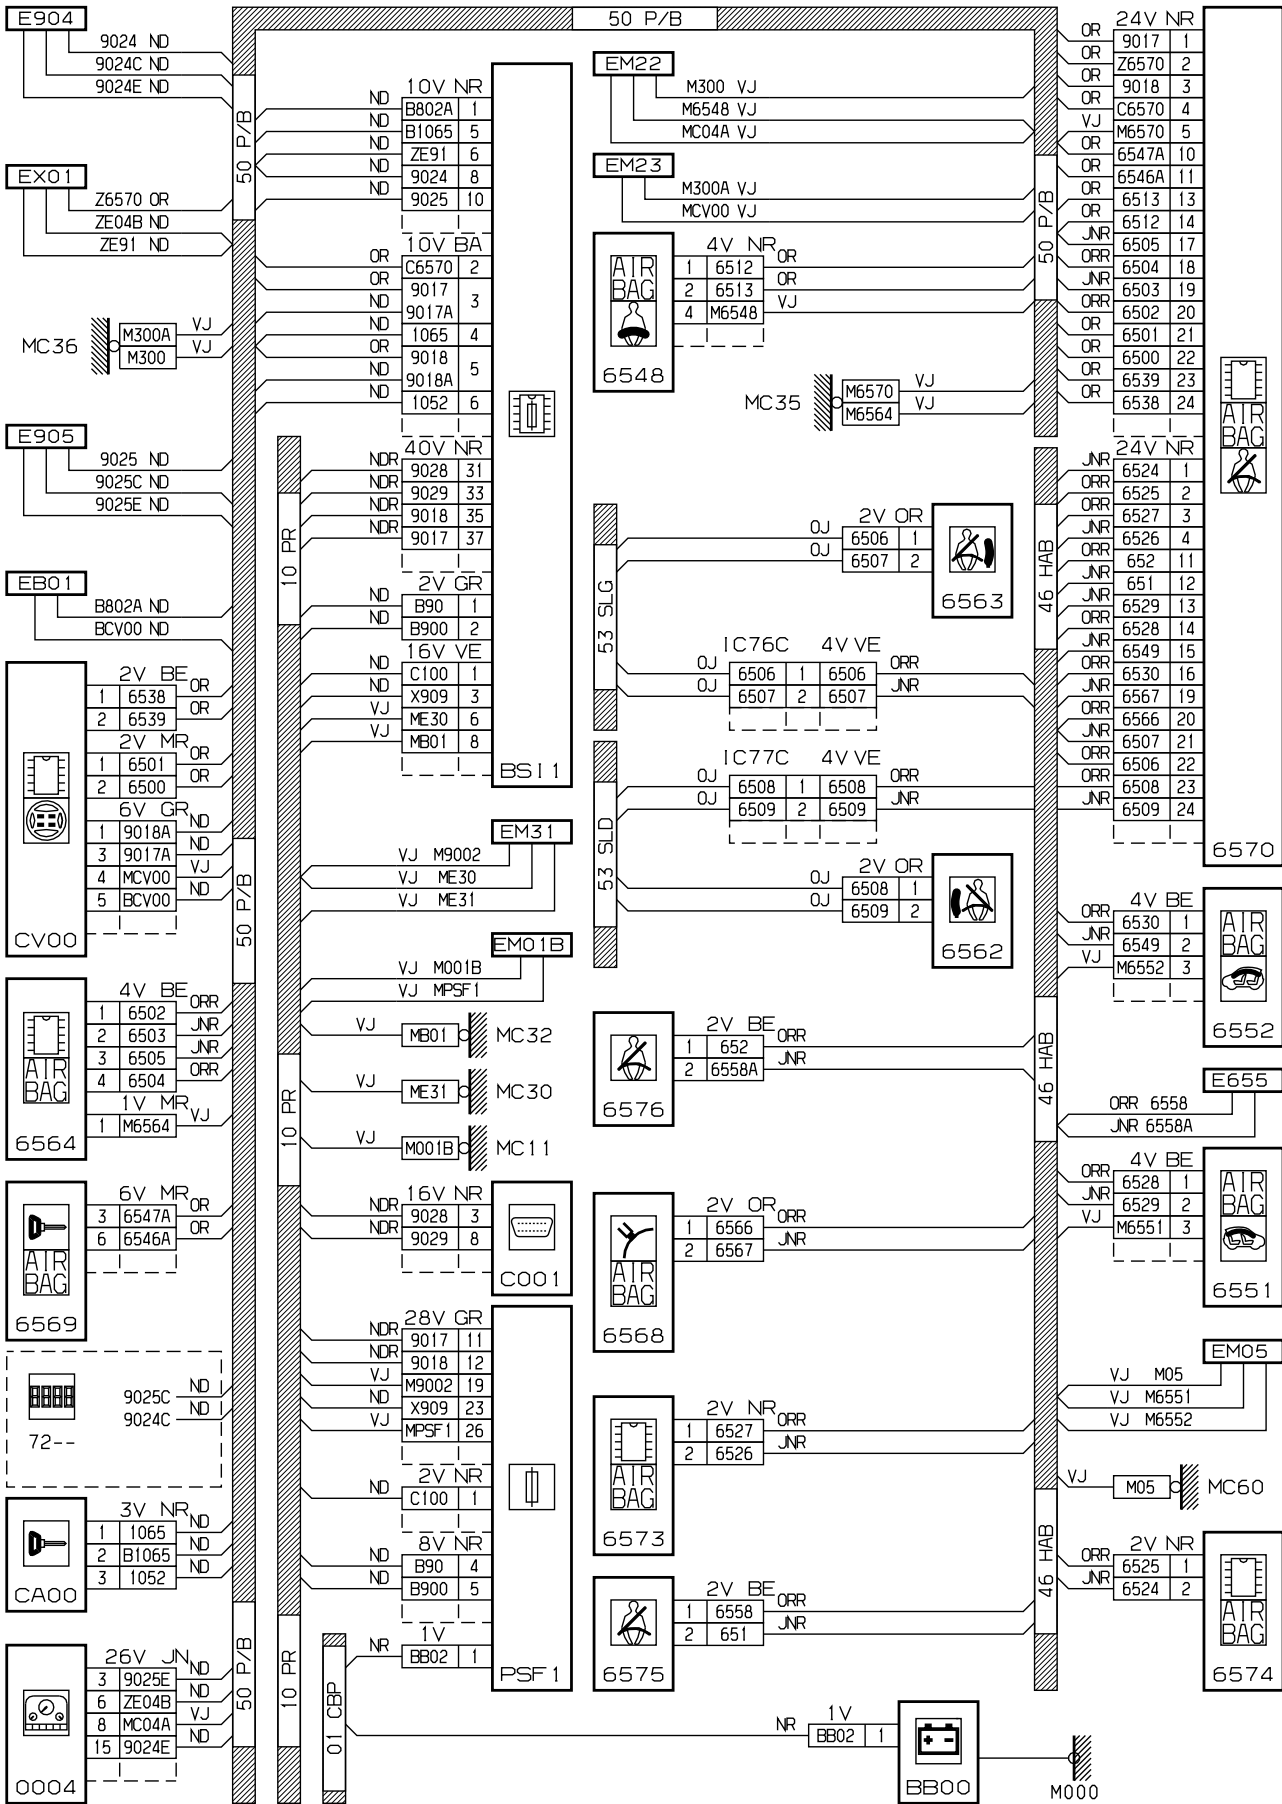

прокладка трубопроводов (кабелей, тросов)

D3ARE7SG

null

D3ARE751

Автомобили Citroën RCS PARIS 642 050 199 Любое даже частичное копирование данной информации без письменной авторизации Изготовителя запрещается