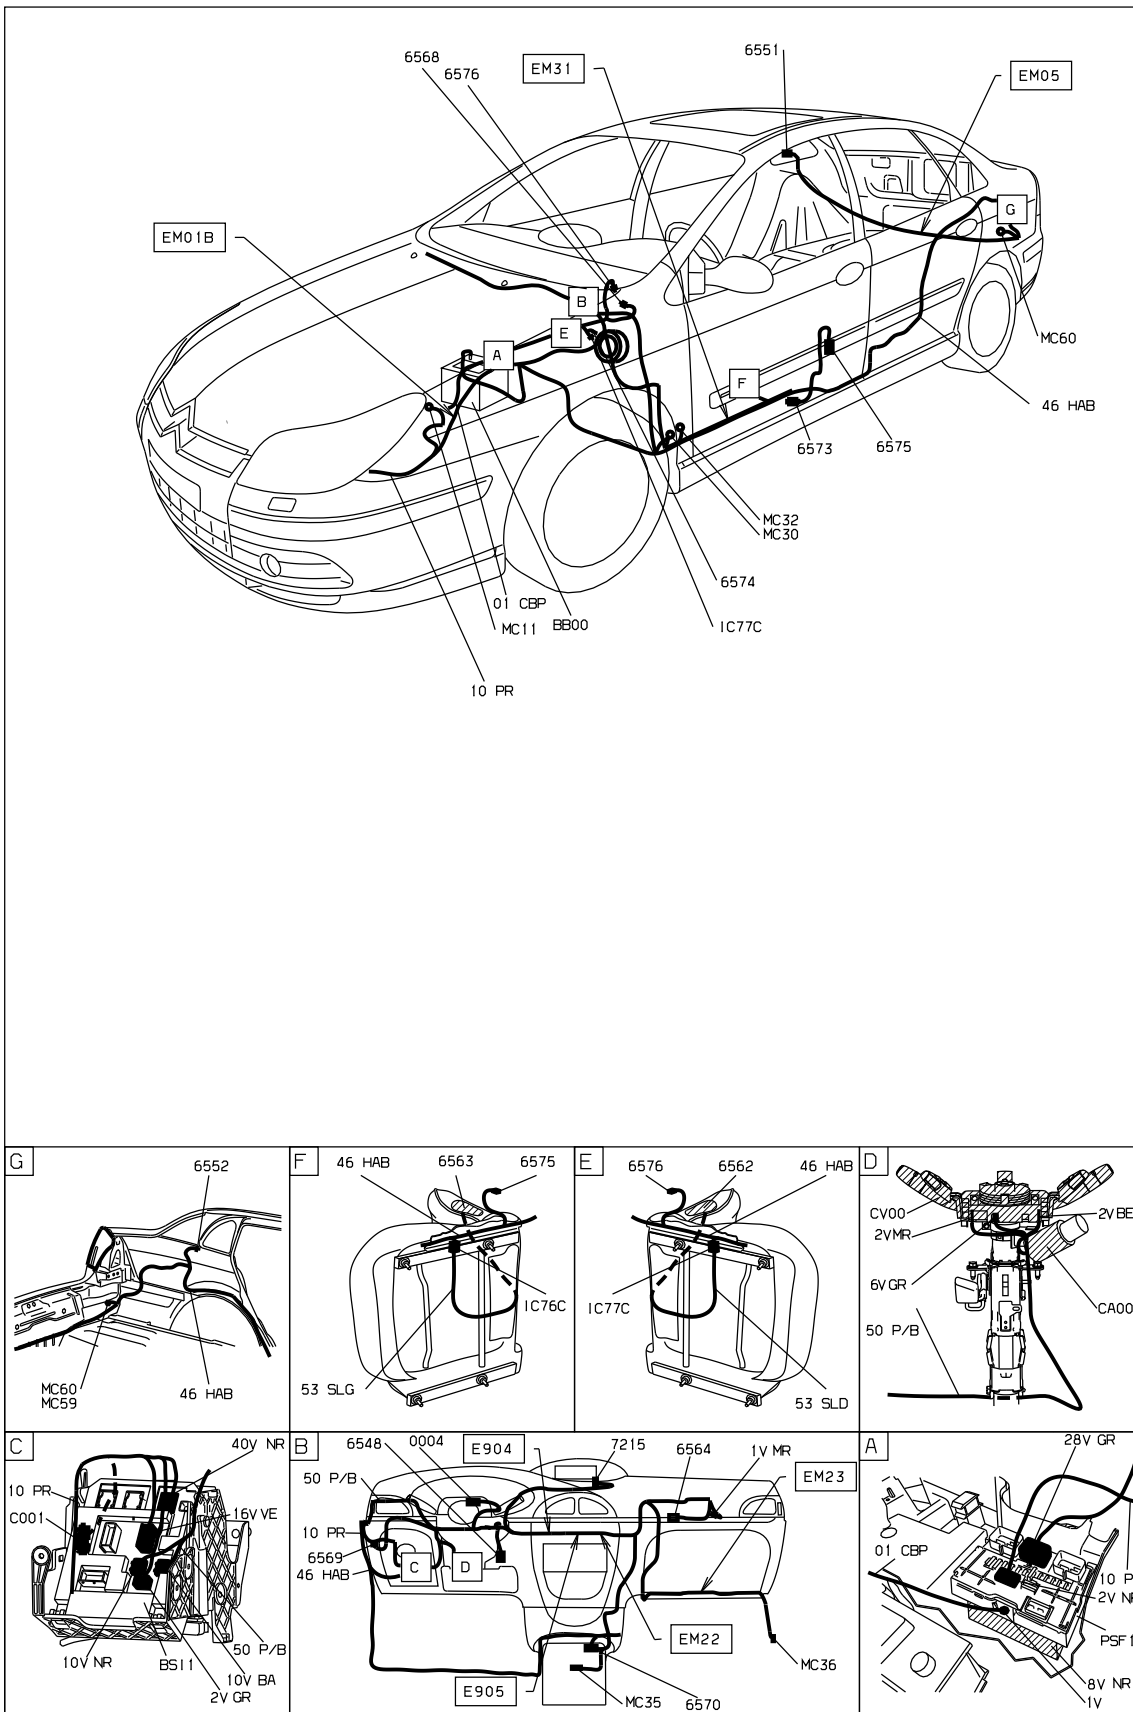

прокладка трубопроводов (кабелей, тросов)

D3ARE7SG

null

D3ARE751

Автомобили Citroën RCS PARIS 642 050 199 Любое даже частичное копирование данной информации без письменной авторизации Изготовителя запрещается