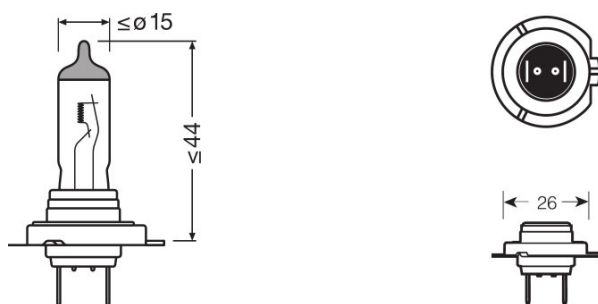

#### Размеры и вес

Длина	59,0 mm
Диаметр	12,0 mm
Вес продукта	12,50 g