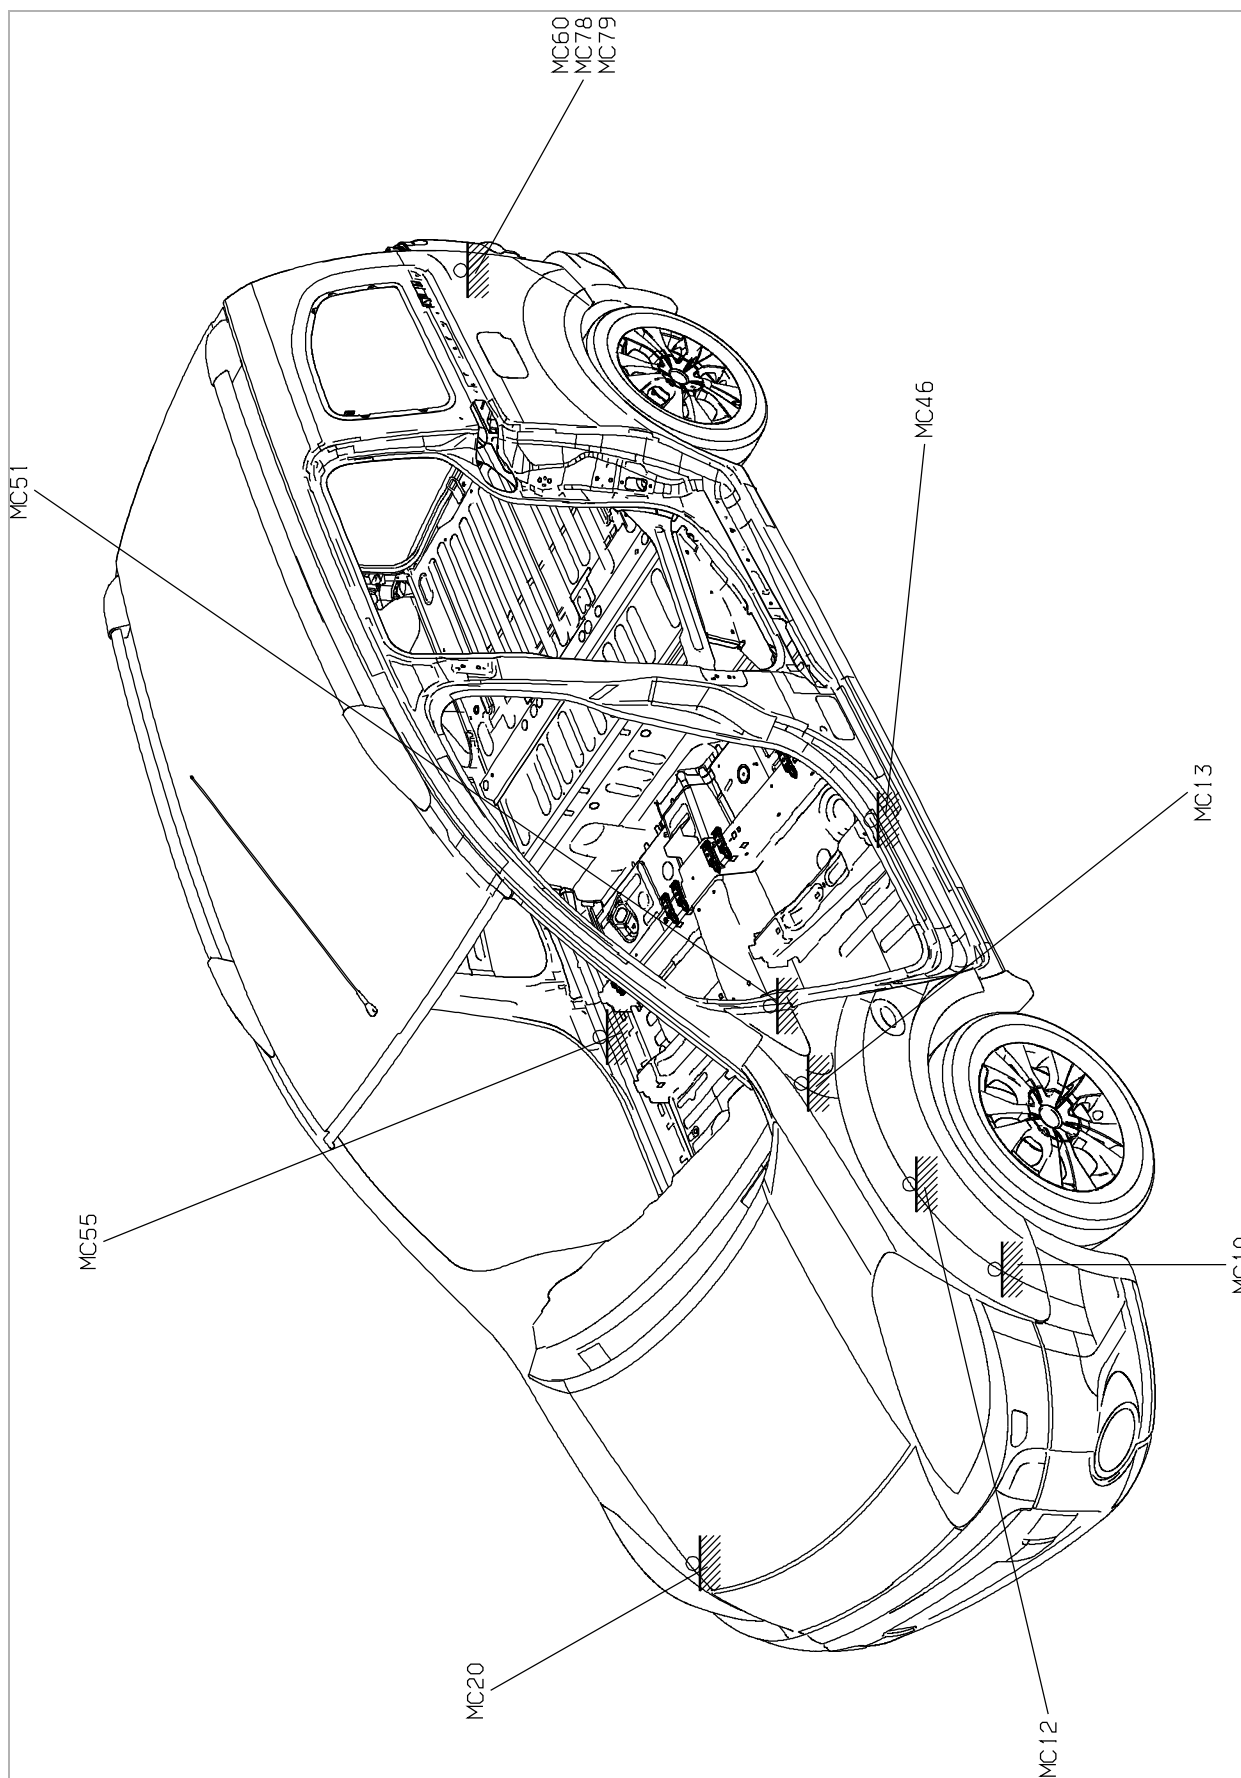

автомобиль : BERLINGO КОММЕРЧЕСКИЙ ВАРИАНТ (В9)		OPR : 12614	
область	Общие сведения (характеристики)	функция	общая схема контактов массы
составные части			
D3BQ4LP0		ОБЩАЯ СХЕМА КОНТАКТОВ МАССЫ	

Рис. d3ap34jp