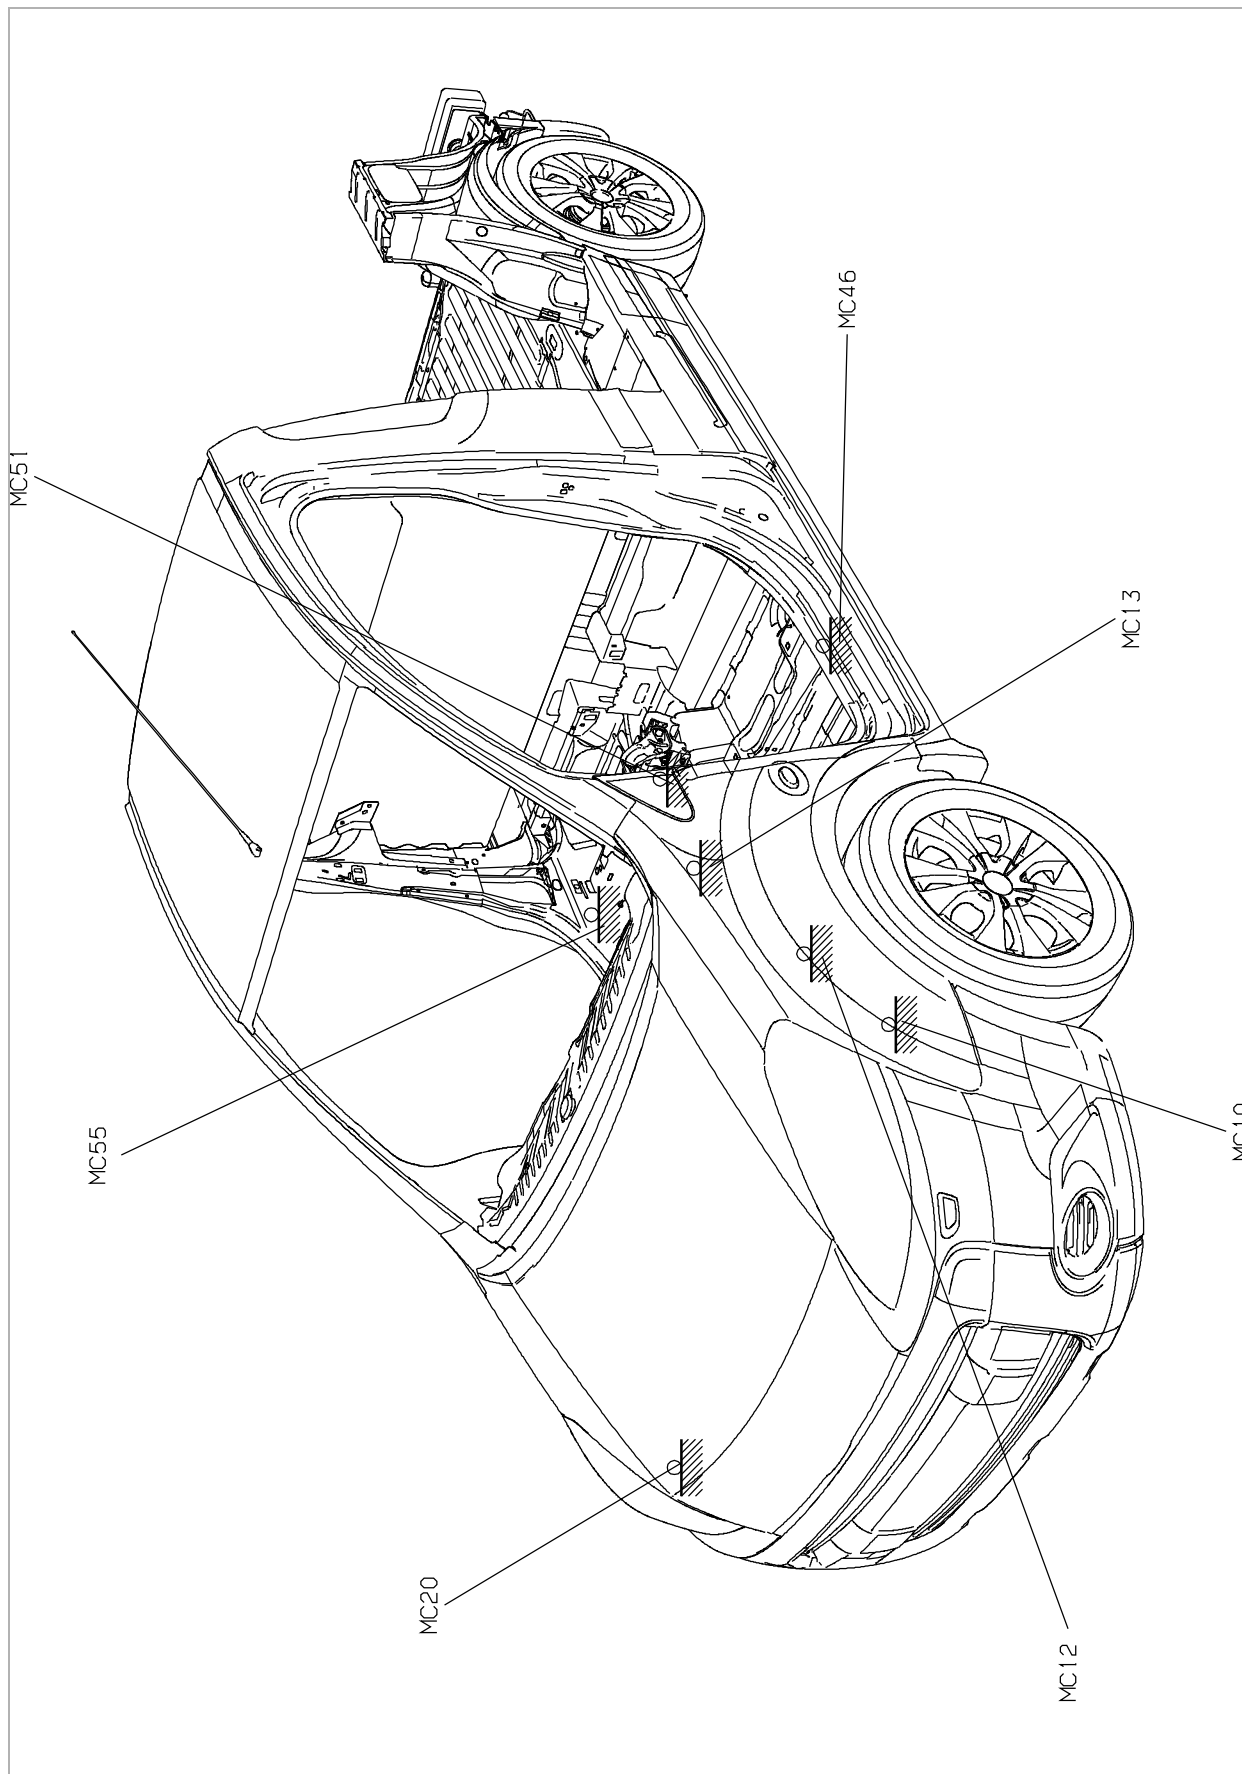

автомобиль : BERLINGO КОММЕРЧЕСКИЙ ВАРИАНТ (В9)		OPR : 12614	
область	Общие сведения (характеристики)	функция	общая схема контактов массы
составные части			
D3BQ4LP0		ОБЩАЯ СХЕМА КОНТАКТОВ МАССЫ	

Рис. d3ap34jp