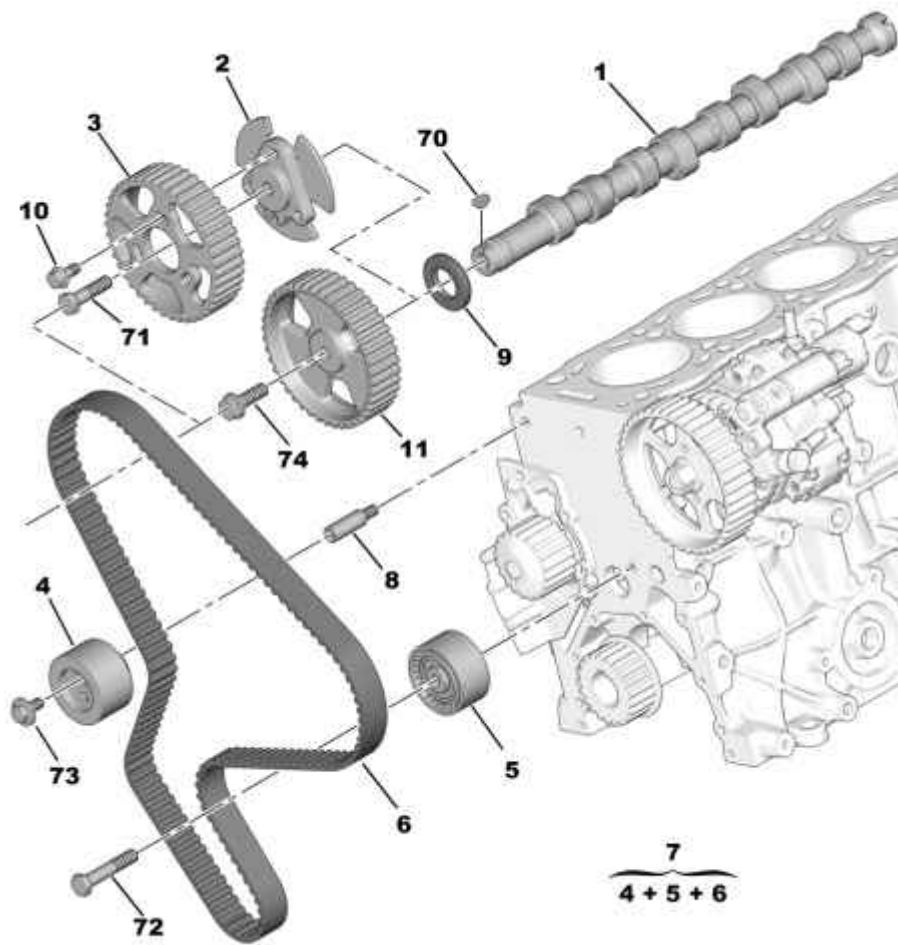

РЕМЕНЬ РАСПРЕДВАЛА, ШЕСТЕРНЯ РАСПРЕДВАЛА

09/2009 1230B70A

01	0801 T5	01	РАСПРЕДВАЛ
02	0805 E2	01	ВГУЛКА ШЕСТЕРНИ
03	0805 90	01	ШЕСТЕРНЯ ГРМ DIAM 127 EP 29 42DTS
04	0829 59	01	НАТЯЖНОЙ РОЛИК
05	0830 63	01	РОЛИК DIAM 60 EP 42,2
06	0816 A9 E 117 054	01 01	РЕМЕНЬ ГРМ 141 DTS РЕМЕНЬ ГРМ
07	<i>0831 N5</i> <i>RP 0831 V3</i> E 118 328	01 01 01	КОМПЛЕКТ ГРМ ГРМ В СБОРЕ
08	0820 17	01	БОЛТ M8X125(2) LG 16-34
09	0807 28	01	САЛЬН.ПЕРВ.ВАЛА 27X47X7
10	0806 39	03	БОЛТ С БУРТИКОМ DIAM 8X125-18
70	6976 06	01	КЛИН 13X6-7
71	6921 C1	01	ВИНТ С КОЛПАКОМ DIAM 10X150-40
72	6921 91	01	ВИНТ С КОЛПАКОМ DIAM 10X150-55
73	6923 C0	01	БОЛТ САМОНАРЕЗ. DIAM 8X125-25