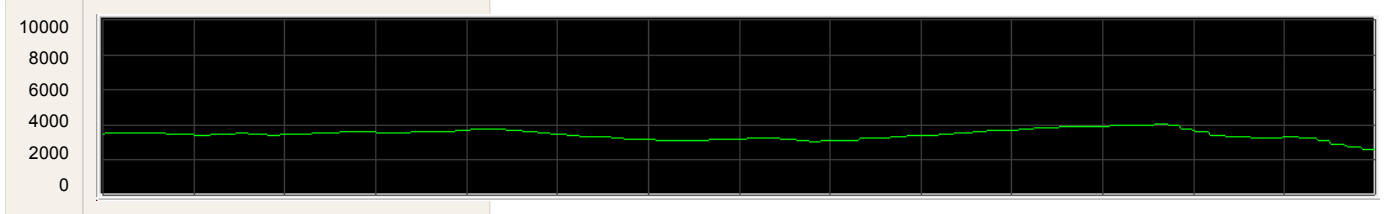

Expert /Глобальный тест /Узел 2 /Индивидуальное измерение параметров /Графическое отображение измерения параметров
Vehicle X7\INJ\MED17_4_2\X7_MED17_4_2_Mesures_parametres_personalises.s : 1326_04

1399.75s (<0АНВ01: 1 45;S=89 =7 A5:)

Режим работы двигателя

Режим работы двигателя

Заданное значение подачи воздуха

Режим работы двигателя

Режим работы двигателя

Режим работы двигателя

Заданное значение давления бензина в топливной рампе

[Помощь](#)