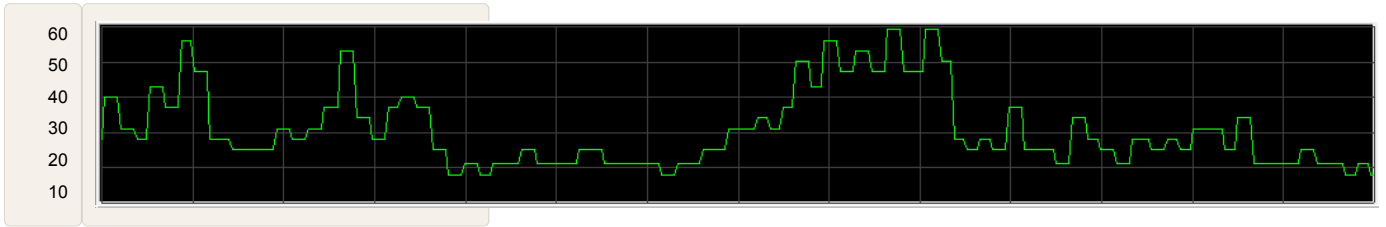

897.50s (<0АНВ01: 1 4S;5=89 =7 А5:)

Режим работы двигателя

Режим работы двигателя

Заданное значение подачи воздуха

Режим работы двигателя

Режим работы двигателя

Режим работы двигателя

Заданное значение давления бензина в топливной рампе