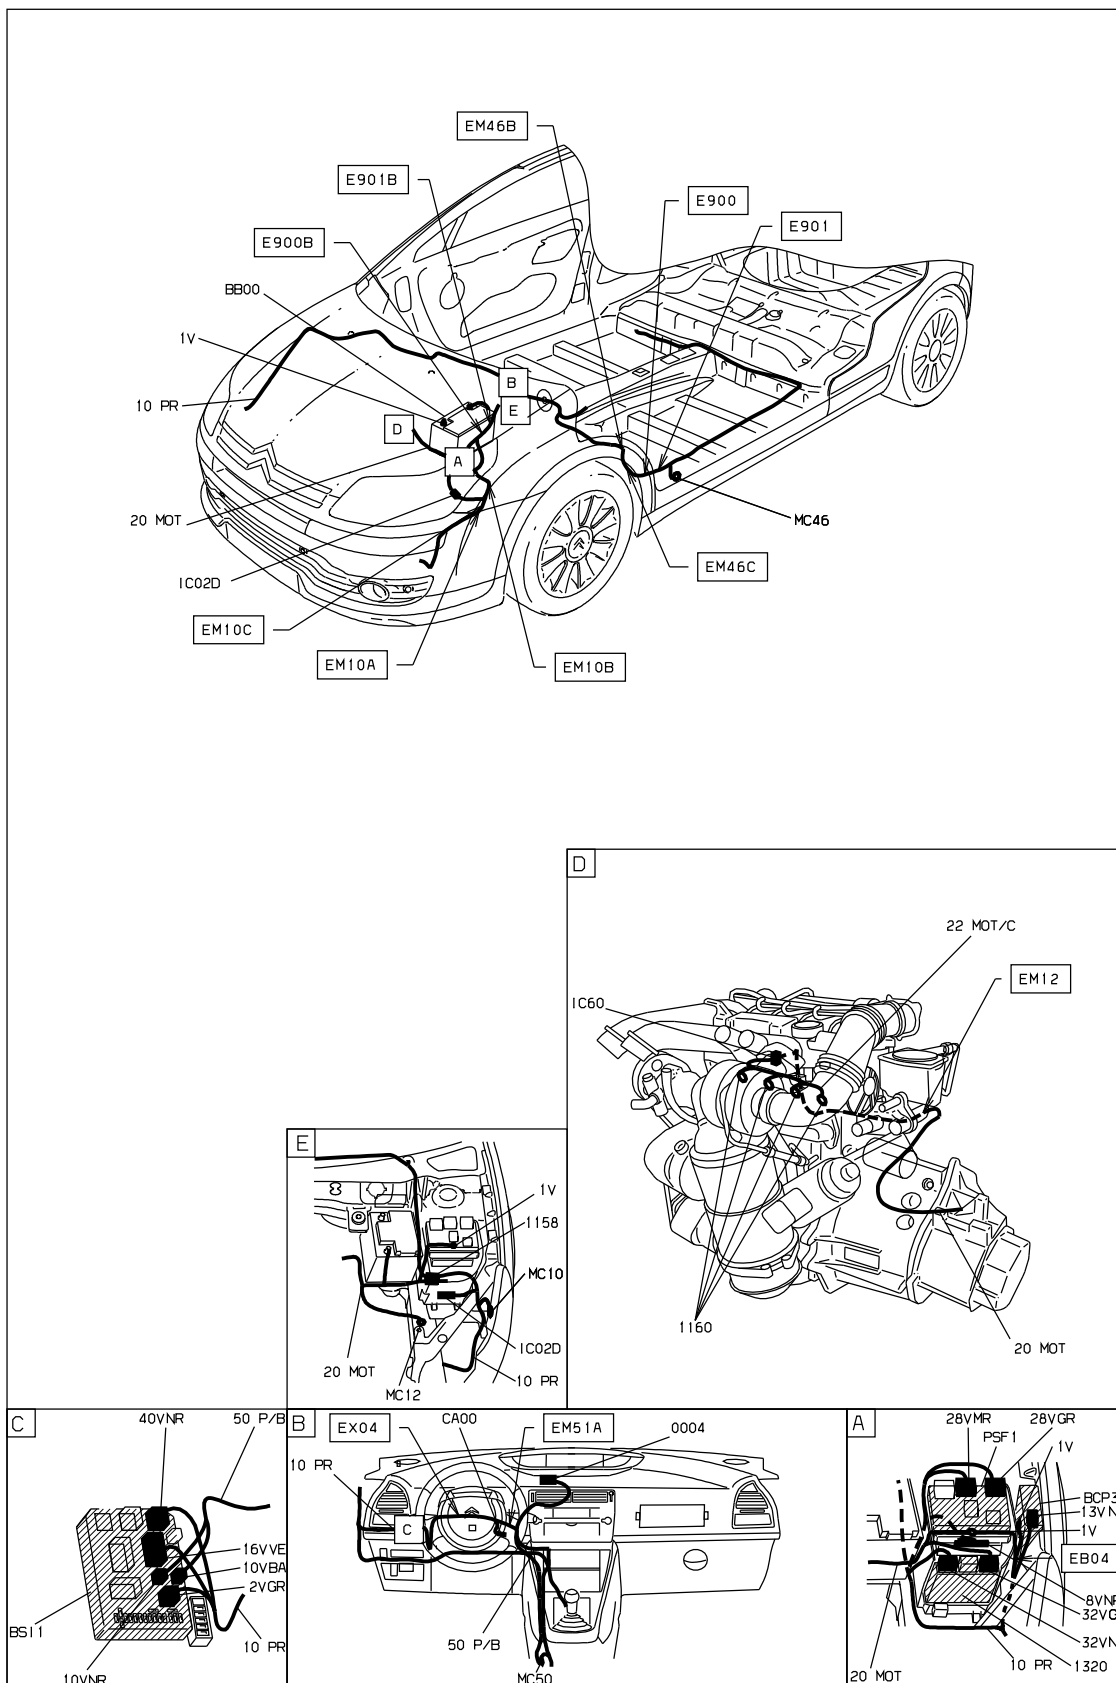

автомобиль : C4		OPR : 10438	
область	силовой агрегат	функция	освещение /предподогрев
составные части			

принцип

D3AREXER

null

D3AREXE I

собственность PSA Peugeot Citroen

26/01/2017