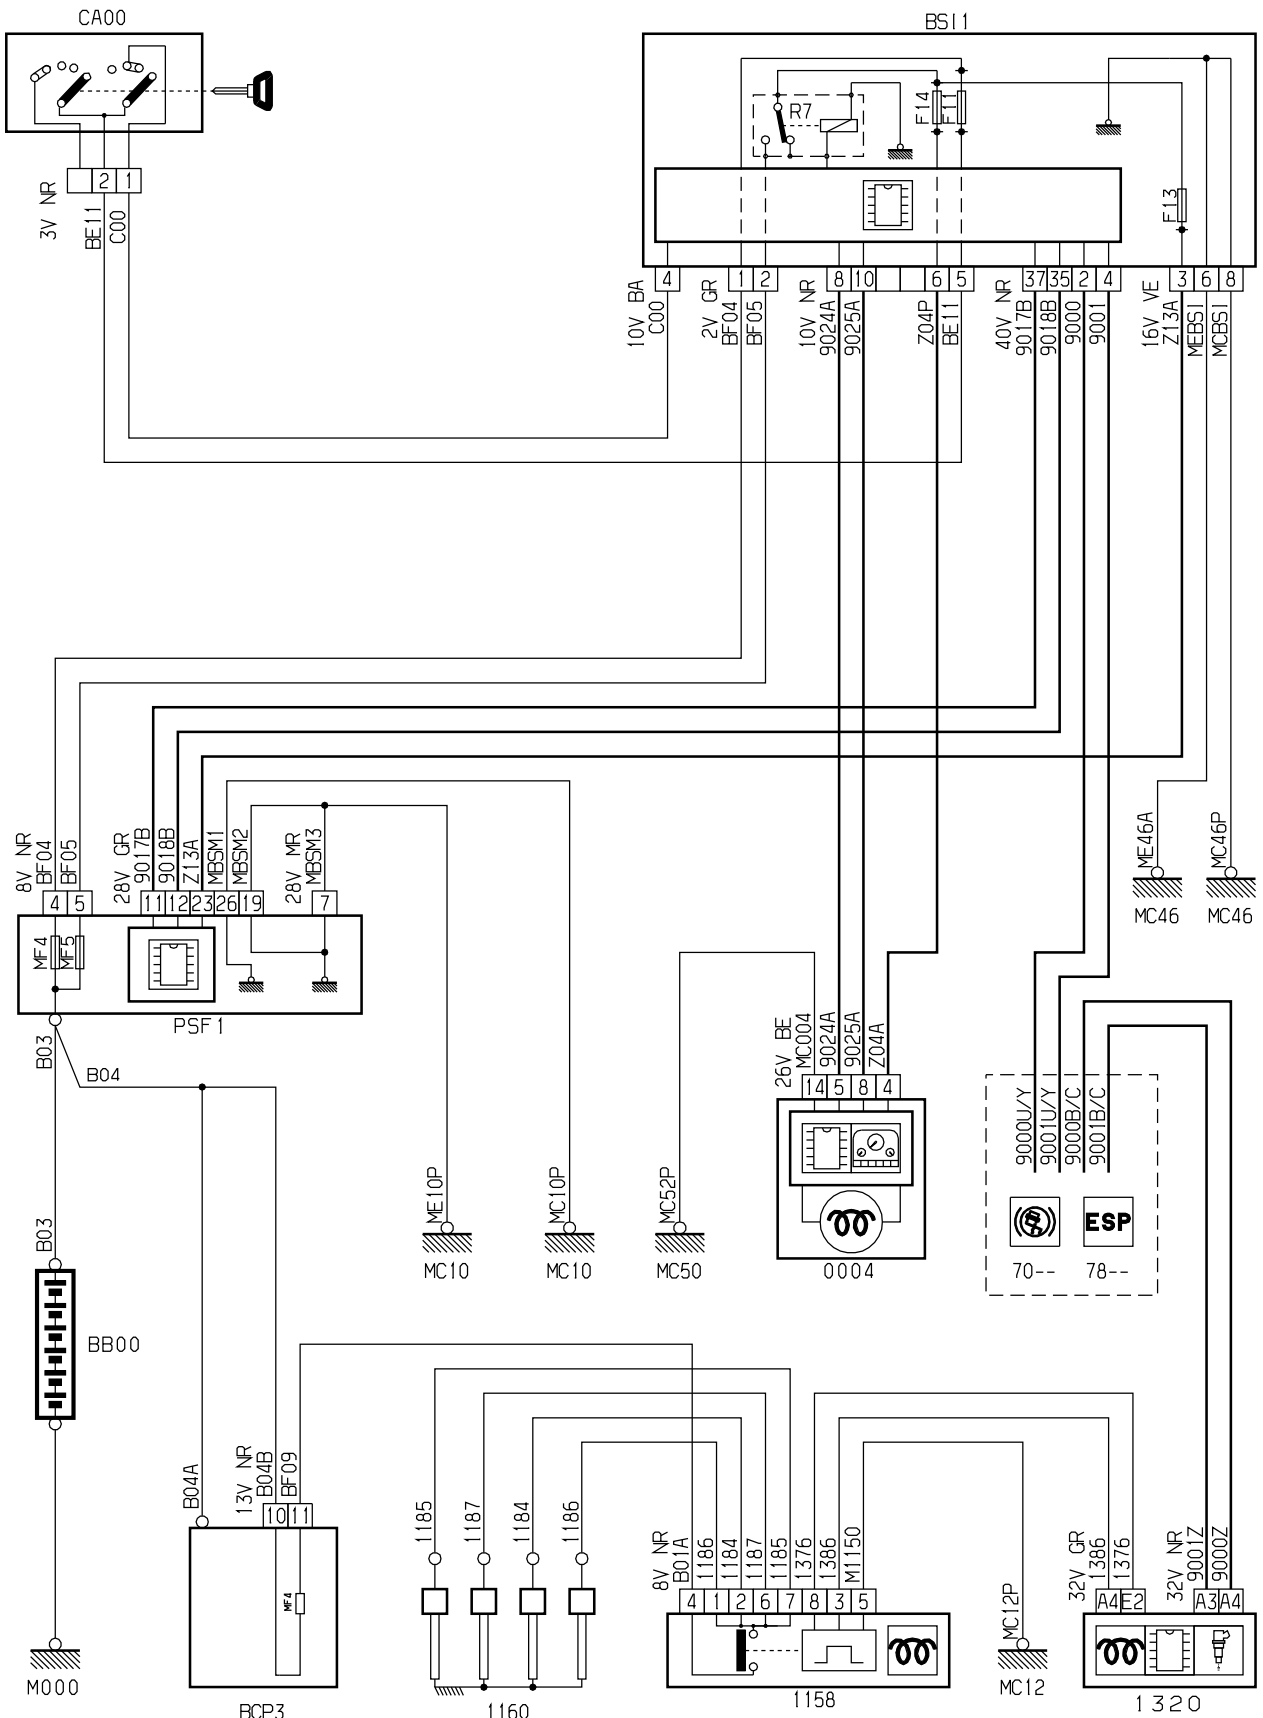

автомобиль : C4		OPR : 10438	
область	силовой агрегат	функция	освещение /предподогрев
составные части			

принцип

D3AREXER

null

D3AREXE I

собственность PSA Peugeot Citroen

26/01/2017