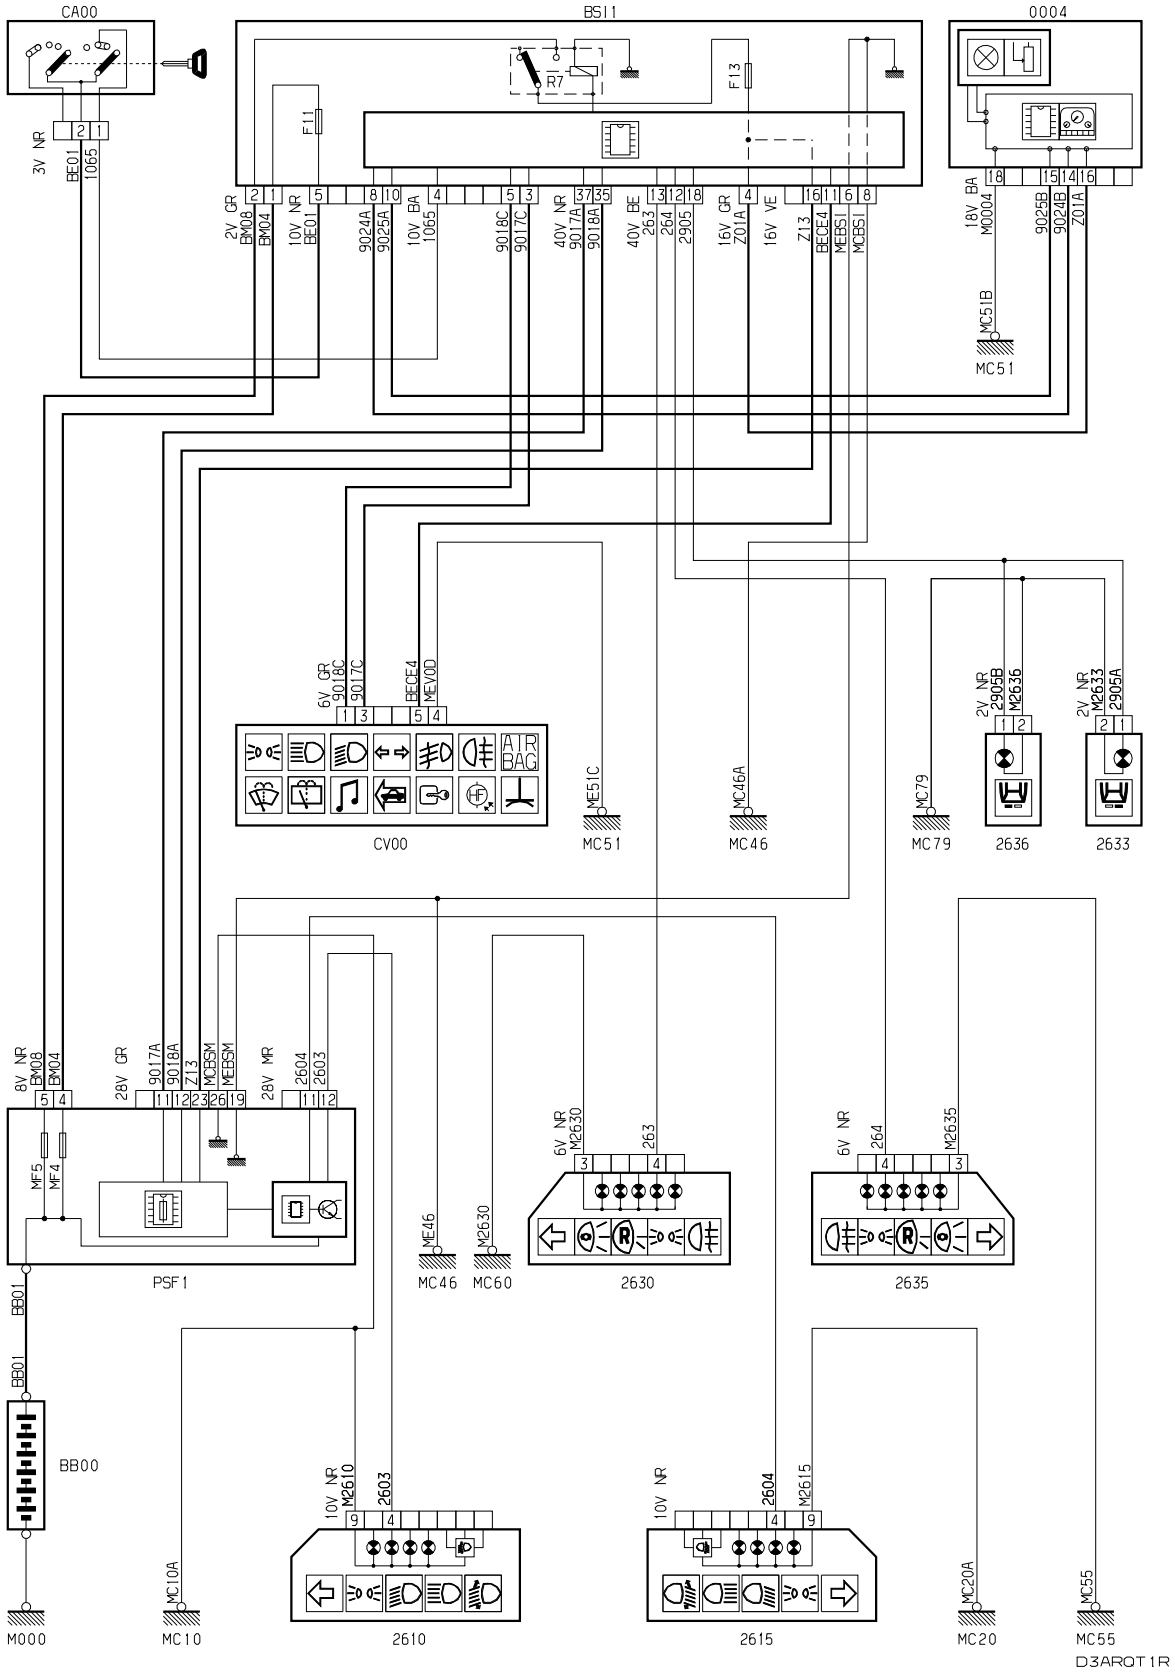

автомобиль : BERLINGO КОММЕРЧЕСКИЙ ВАРИАНТ (B9)		OPR : 12443	
область	освещение - сигнализация	функция	Габаритные огни
составные части			

принцип

собственность PSA Peugeot Citroen

25/01/2017