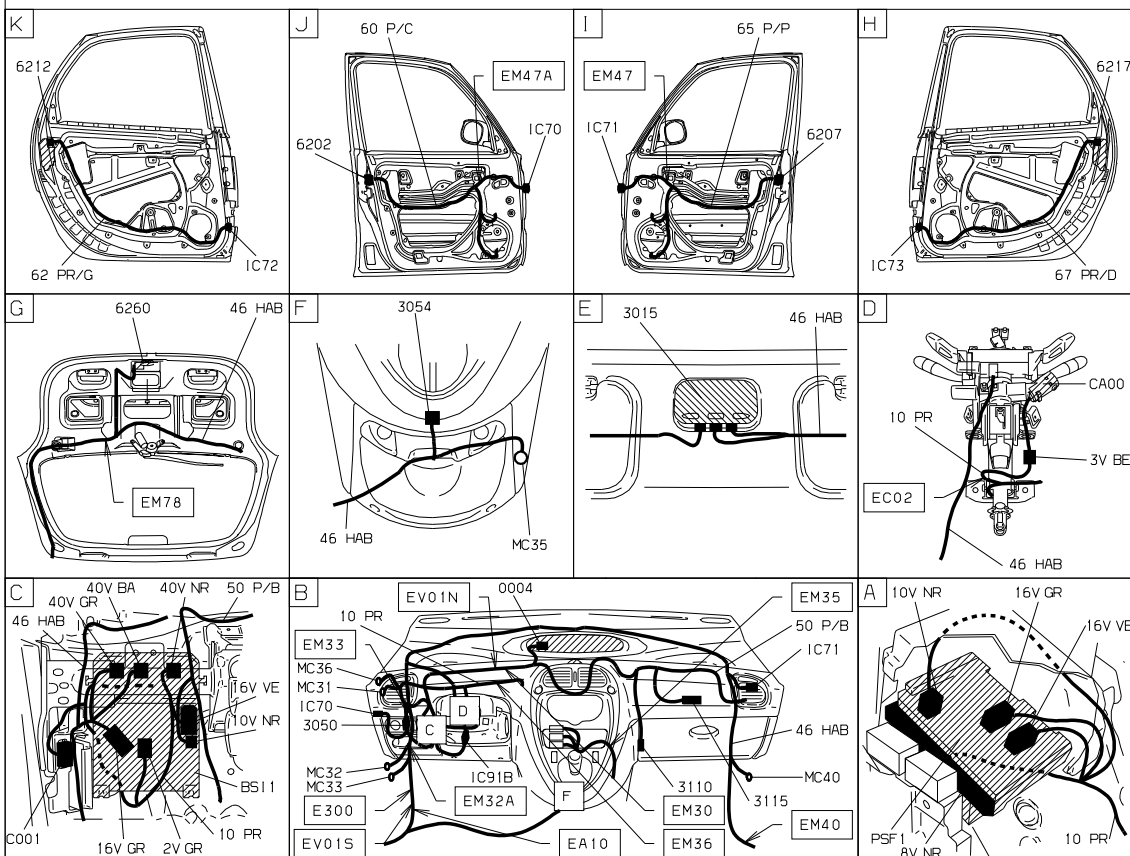

автомобиль : XSARA PICASSO	OPR : 10549		
область	освещение - сигнализация	функция	освещение закрытых пространств / салона
составные части			

принцип

D3ARF90R

прокладка трубопроводов (кабелей, тросов)

null