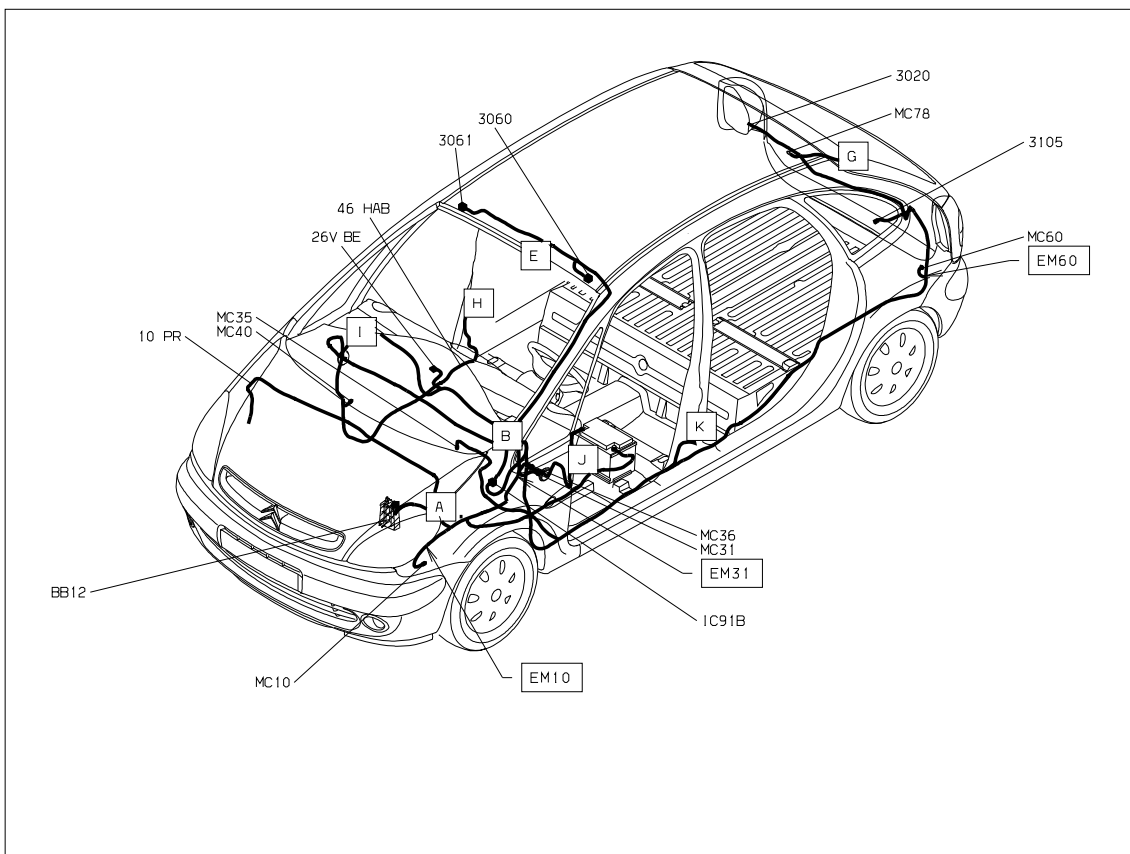

автомобиль : XSARA PICASSO	OPR : 10549		
область	освещение - сигнализация	функция	освещение закрытых пространств / салона
составные части			

принцип

D3ARF90R

прокладка трубопроводов (кабелей, тросов)

null