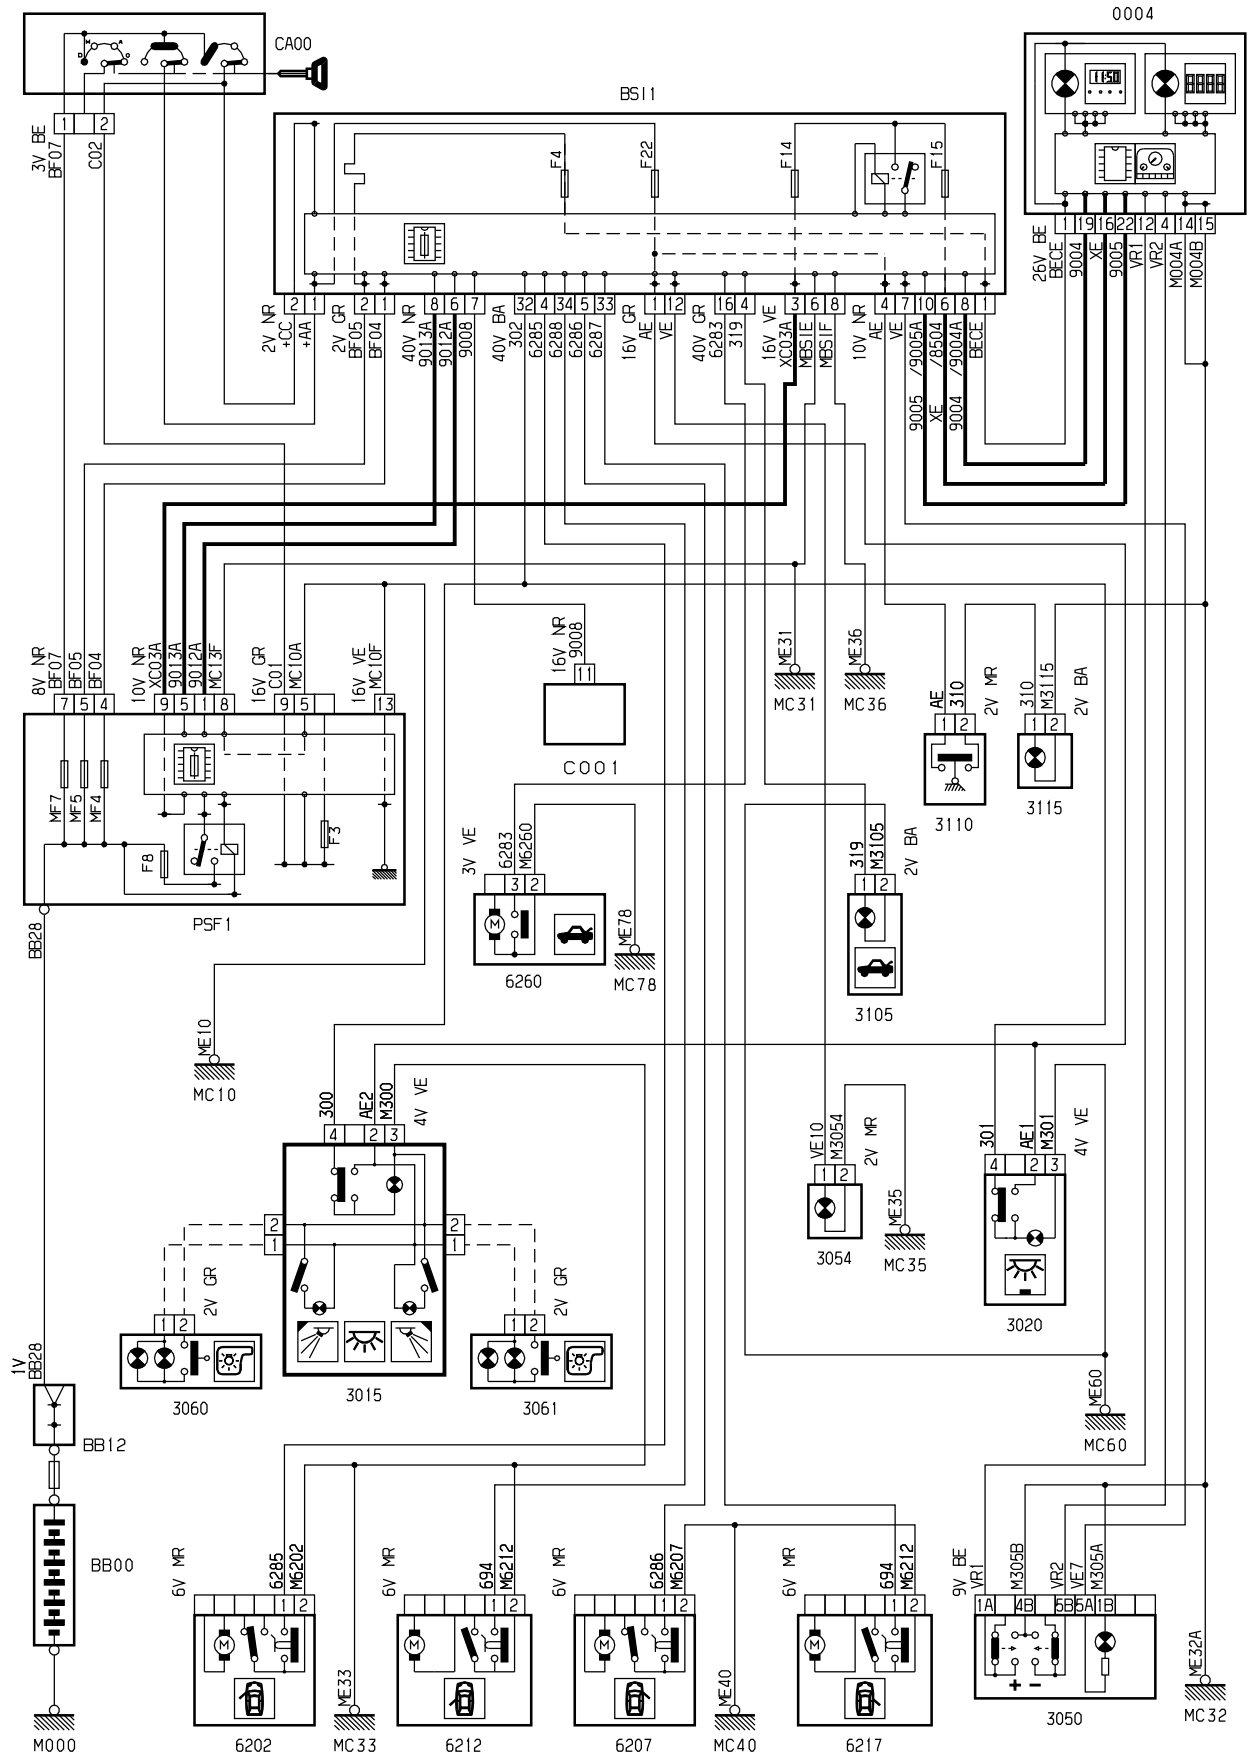

автомобиль : XSARA PICASSO	OPR : 10549		
область	освещение - сигнализация	функция	освещение закрытых пространств / салона
составные части			

принцип

D3ARF90R

прокладка трубопроводов (кабелей, тросов)

null

D3ARF901

собственность PSA Peugeot Citroen

08/01/2017