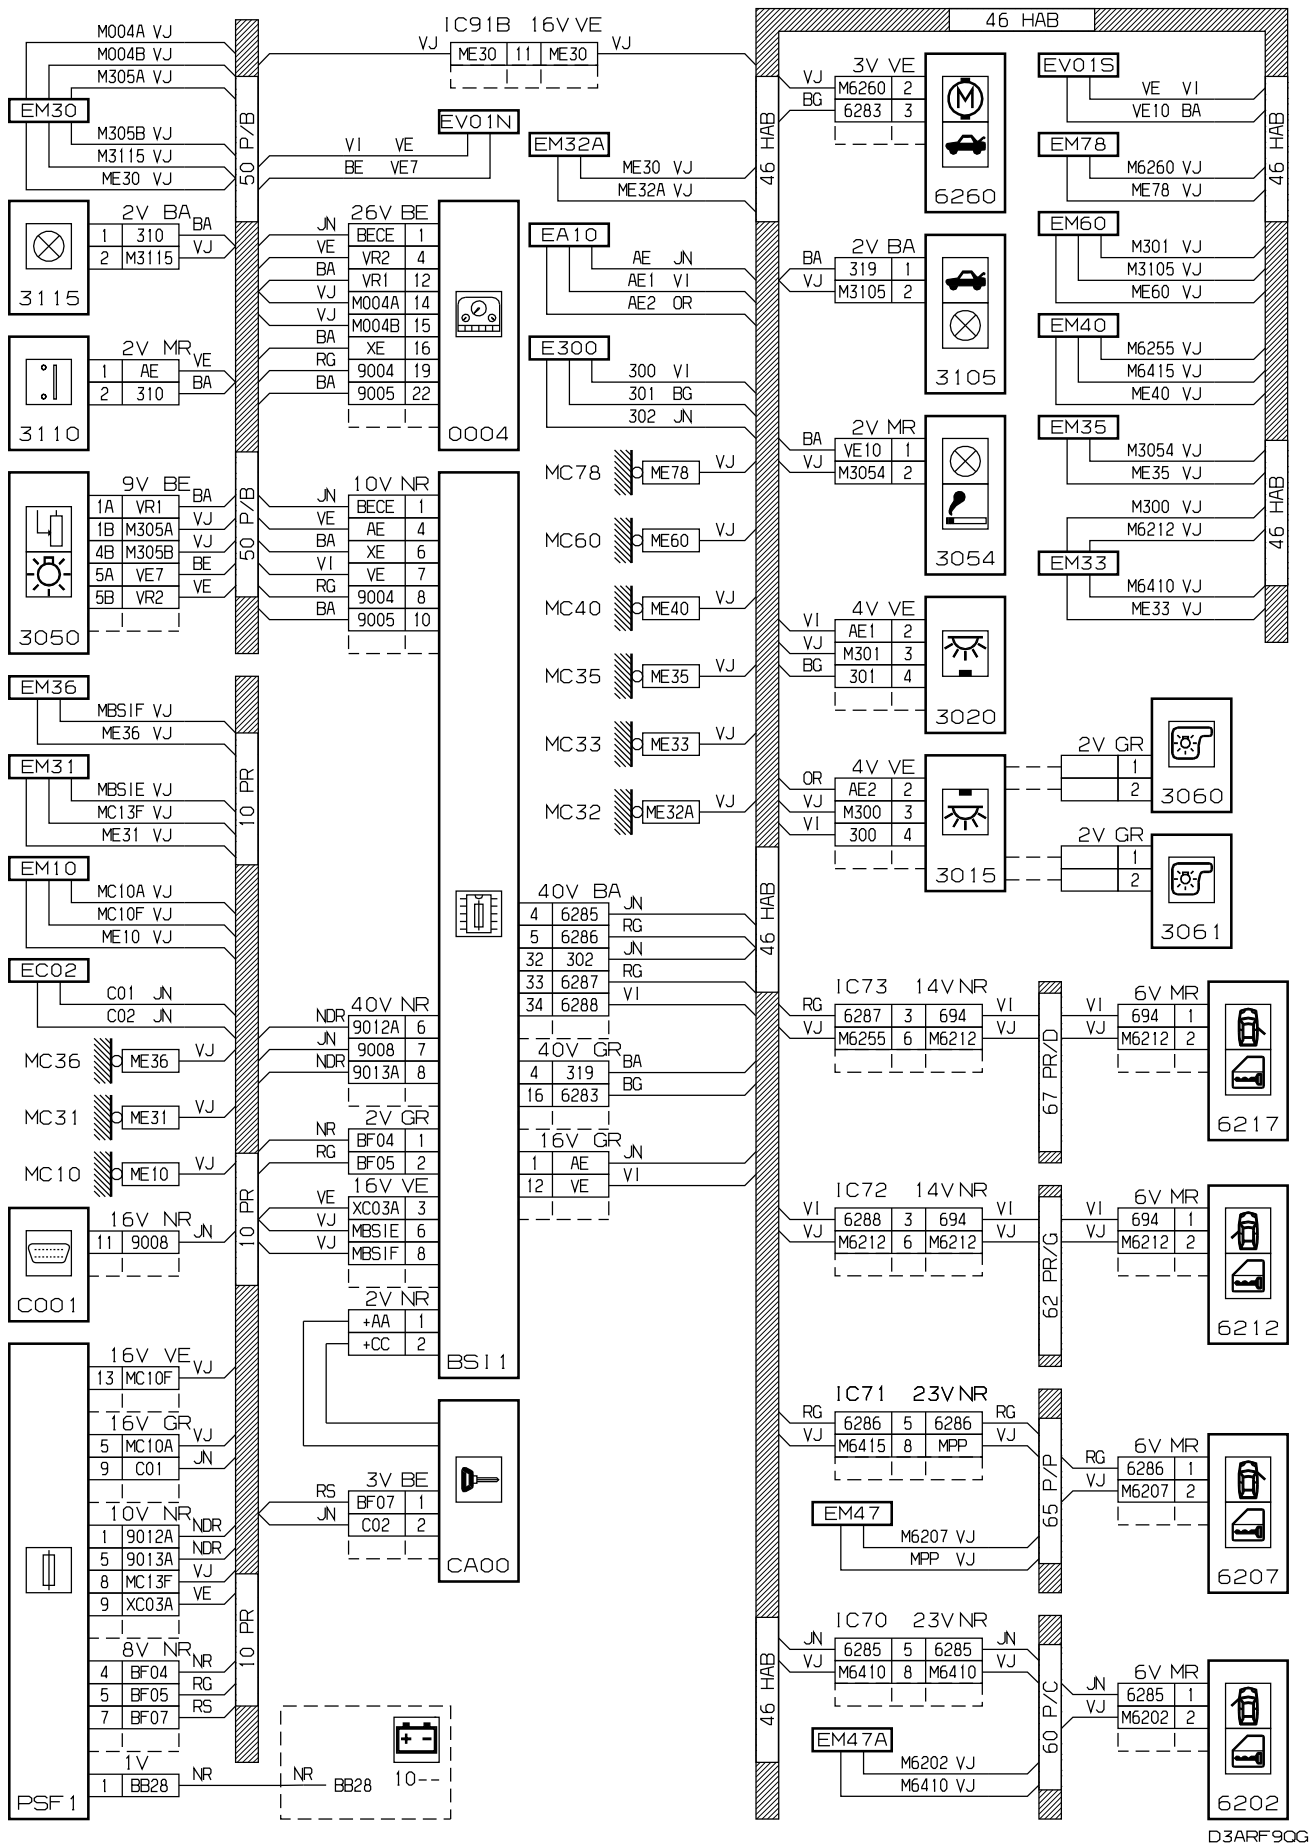

автомобиль : XSARA PICASSO	OPR : 10549		
область	освещение - сигнализация	функция	освещение закрытых пространств / салона
составные части			

принцип

D3ARF90R

прокладка трубопроводов (кабелей, тросов)

null

D3ARF901

собственность PSA Peugeot Citroen

08/01/2017