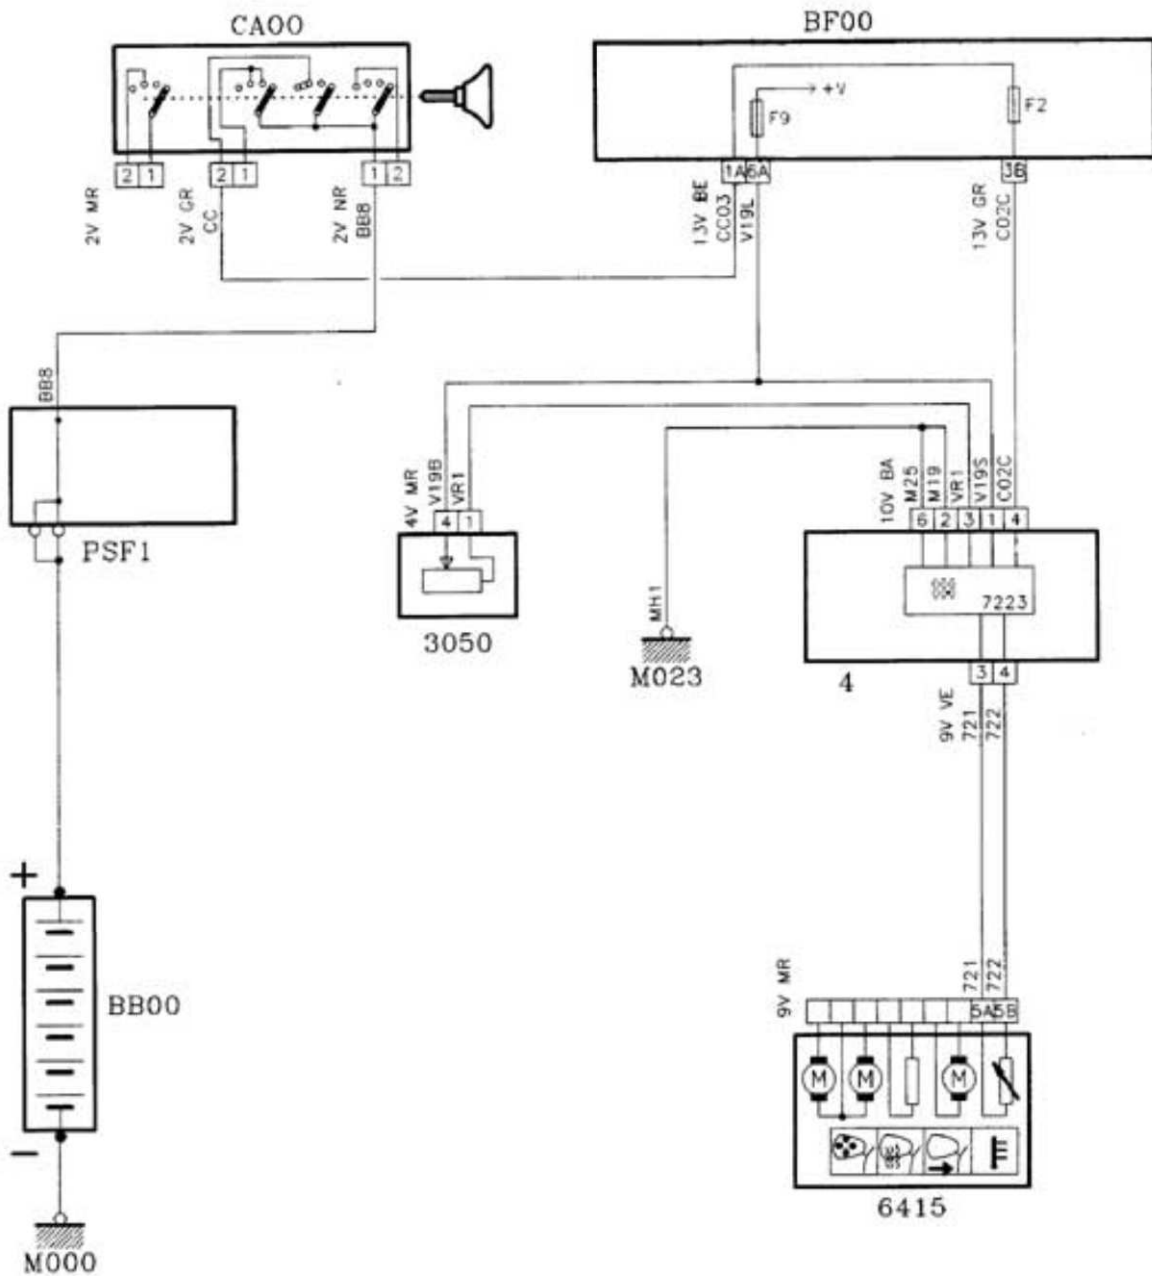

автомобиль : 806		OPR : 12008192	
область	различные виды информации водителя	функция	часы
составные части			

принцип

прокладка трубопроводов (кабелей, тросов)

null