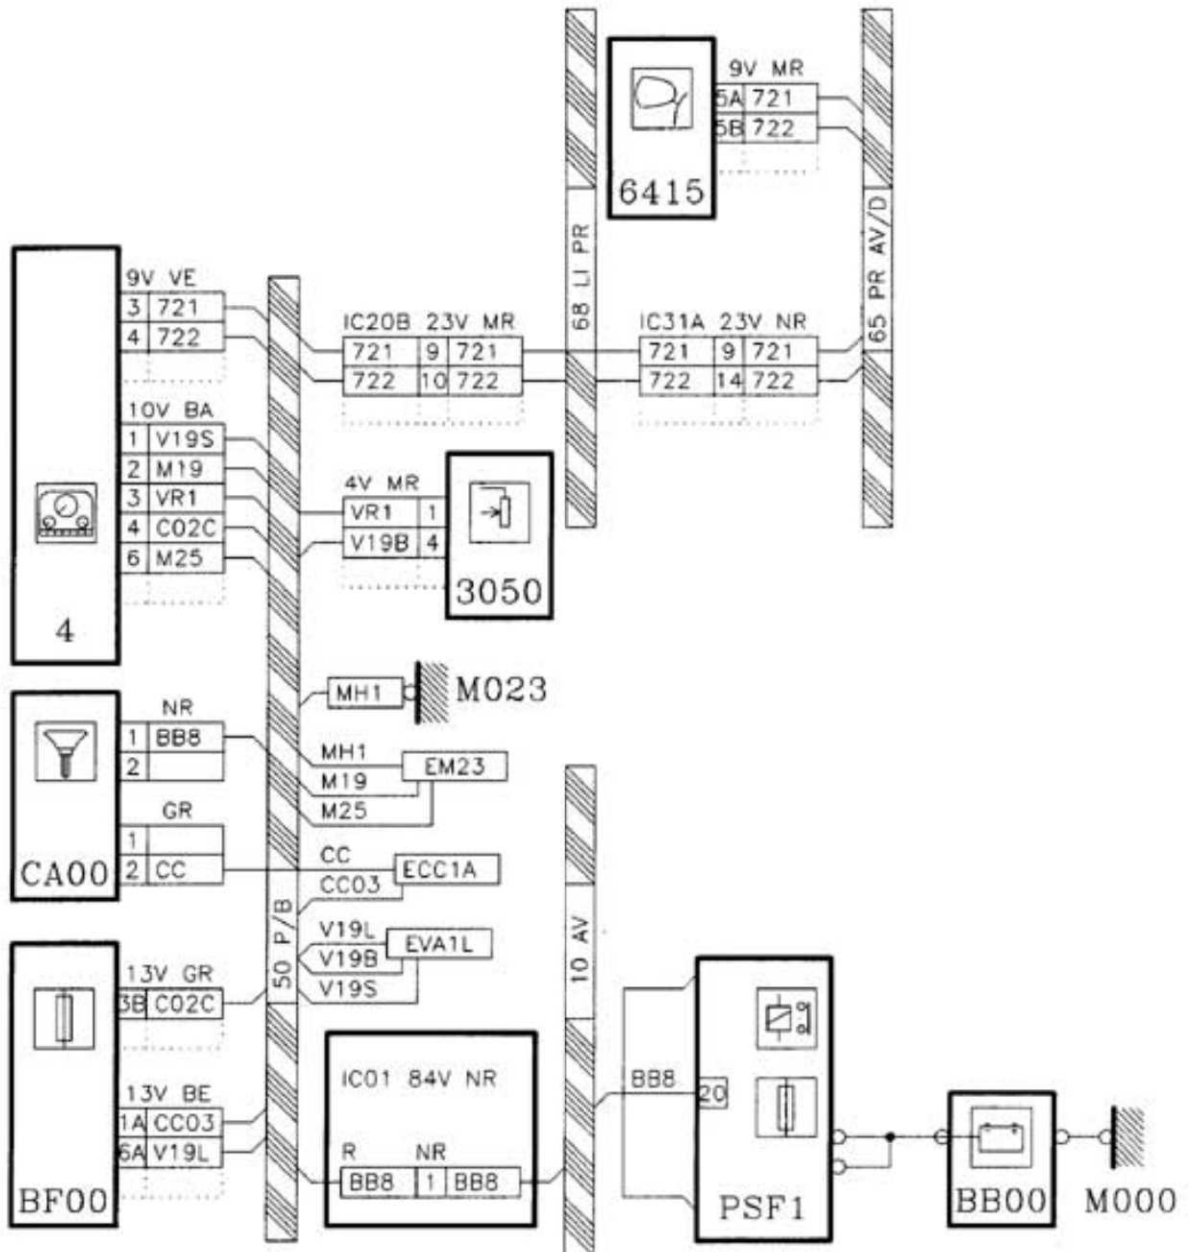

автомобиль : 806		OPR : 12008192	
область	различные виды информации водителя	функция	часы
составные части			

принцип

прокладка трубопроводов (кабелей, тросов)

null