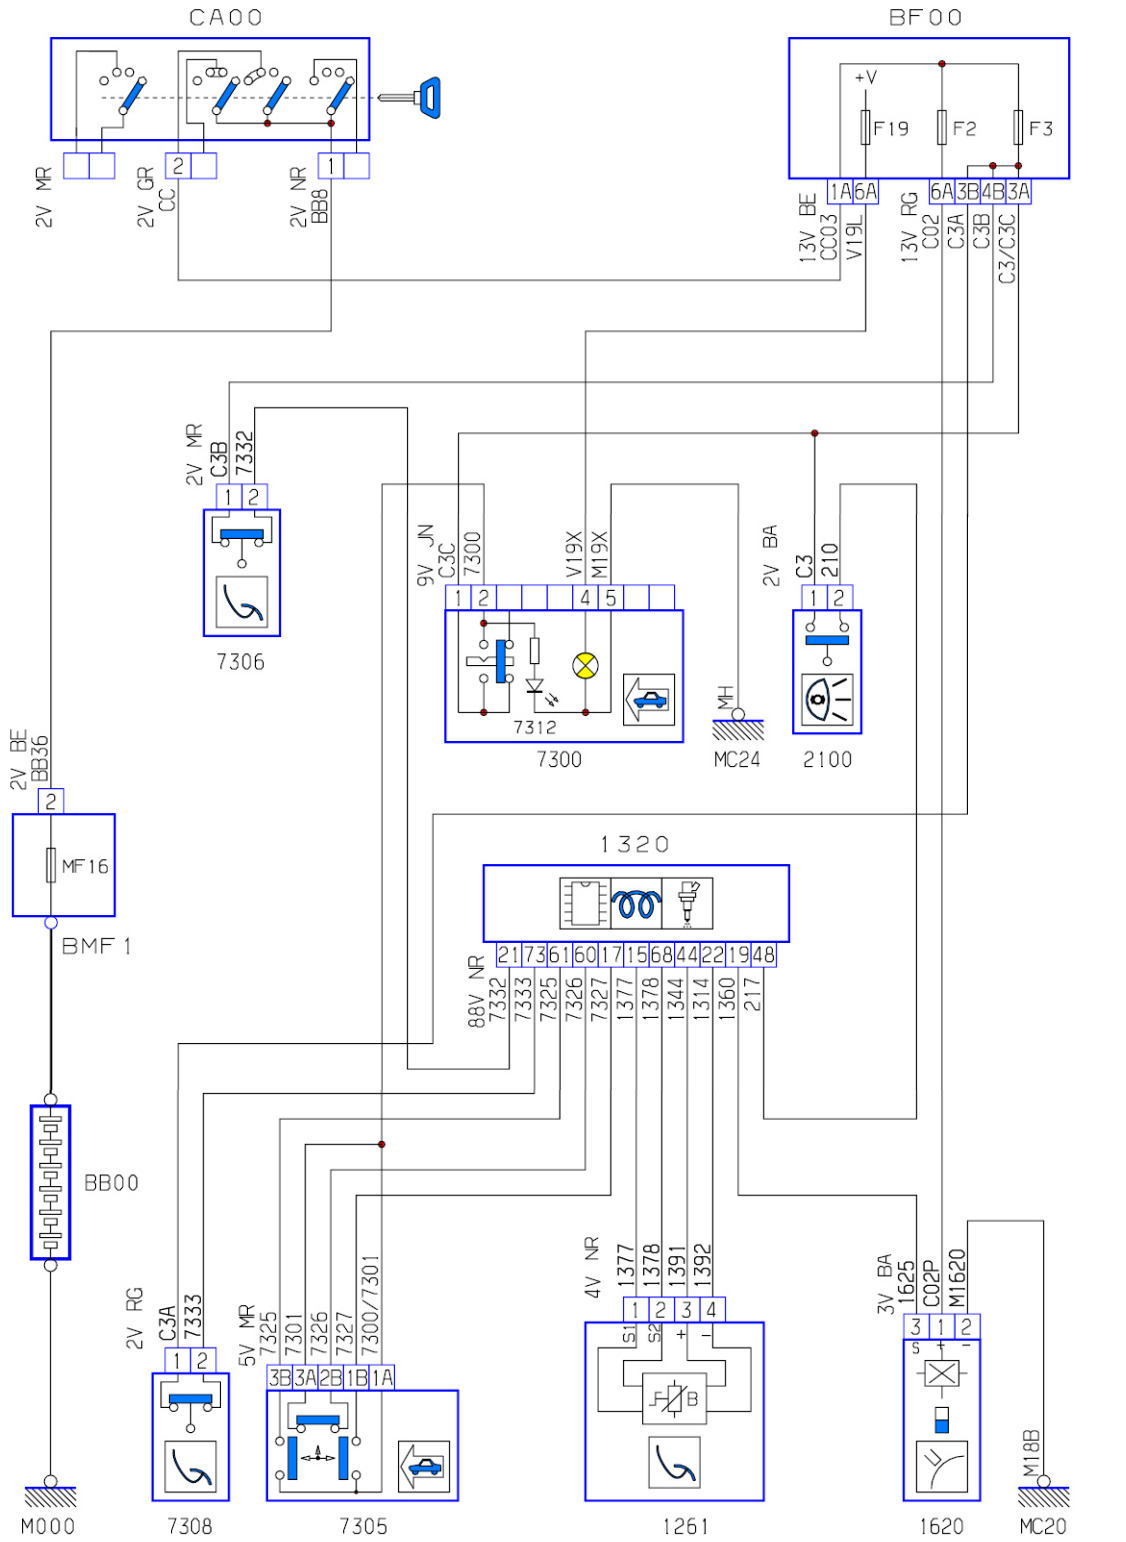

автомобиль : JUMPY		OPR : 8662	
область	система помощи при вождении	функция	система круиз-контроля
составные части			

принцип
73

D3AKHTR

собственность PSA Peugeot Citroen

26/12/2016