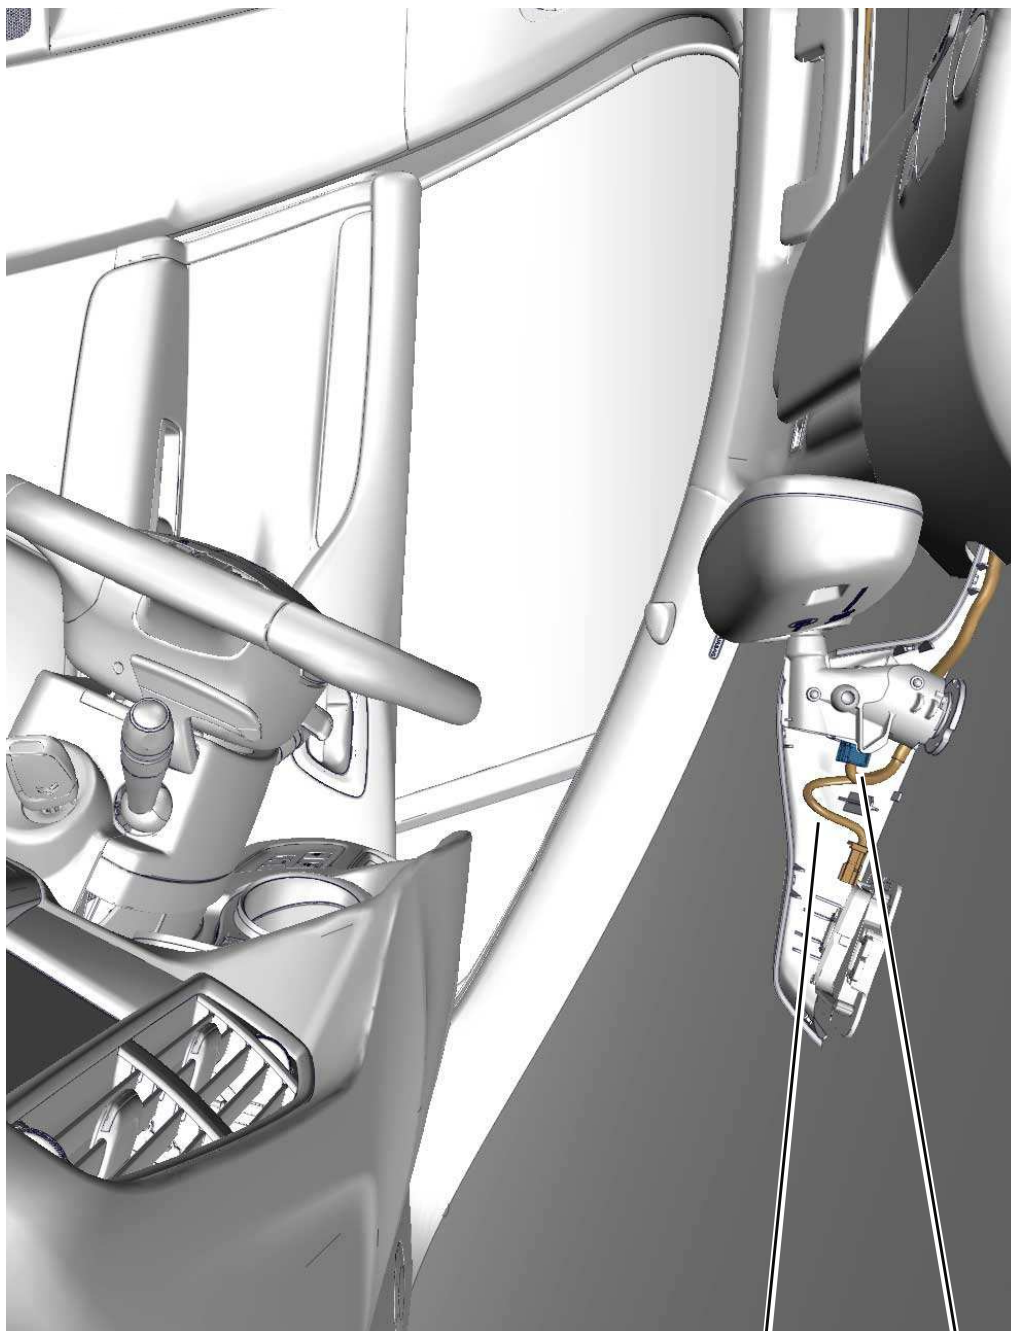

автомобиль : C4 (B7) DS4		OPR : 12601	
область	место водителя	функция	электрохромное внутреннее зеркало заднего вида
составные части		6440 электрохромное внутреннее зеркало заднего вида	

null

d3cz4e ki

52 PLAF

6440
6V NR

собственность PSA Peugeot Citroen

02/12/2016

код элемента	назначение	информация
6440	null	электрохромное внутреннее зеркало заднего вида