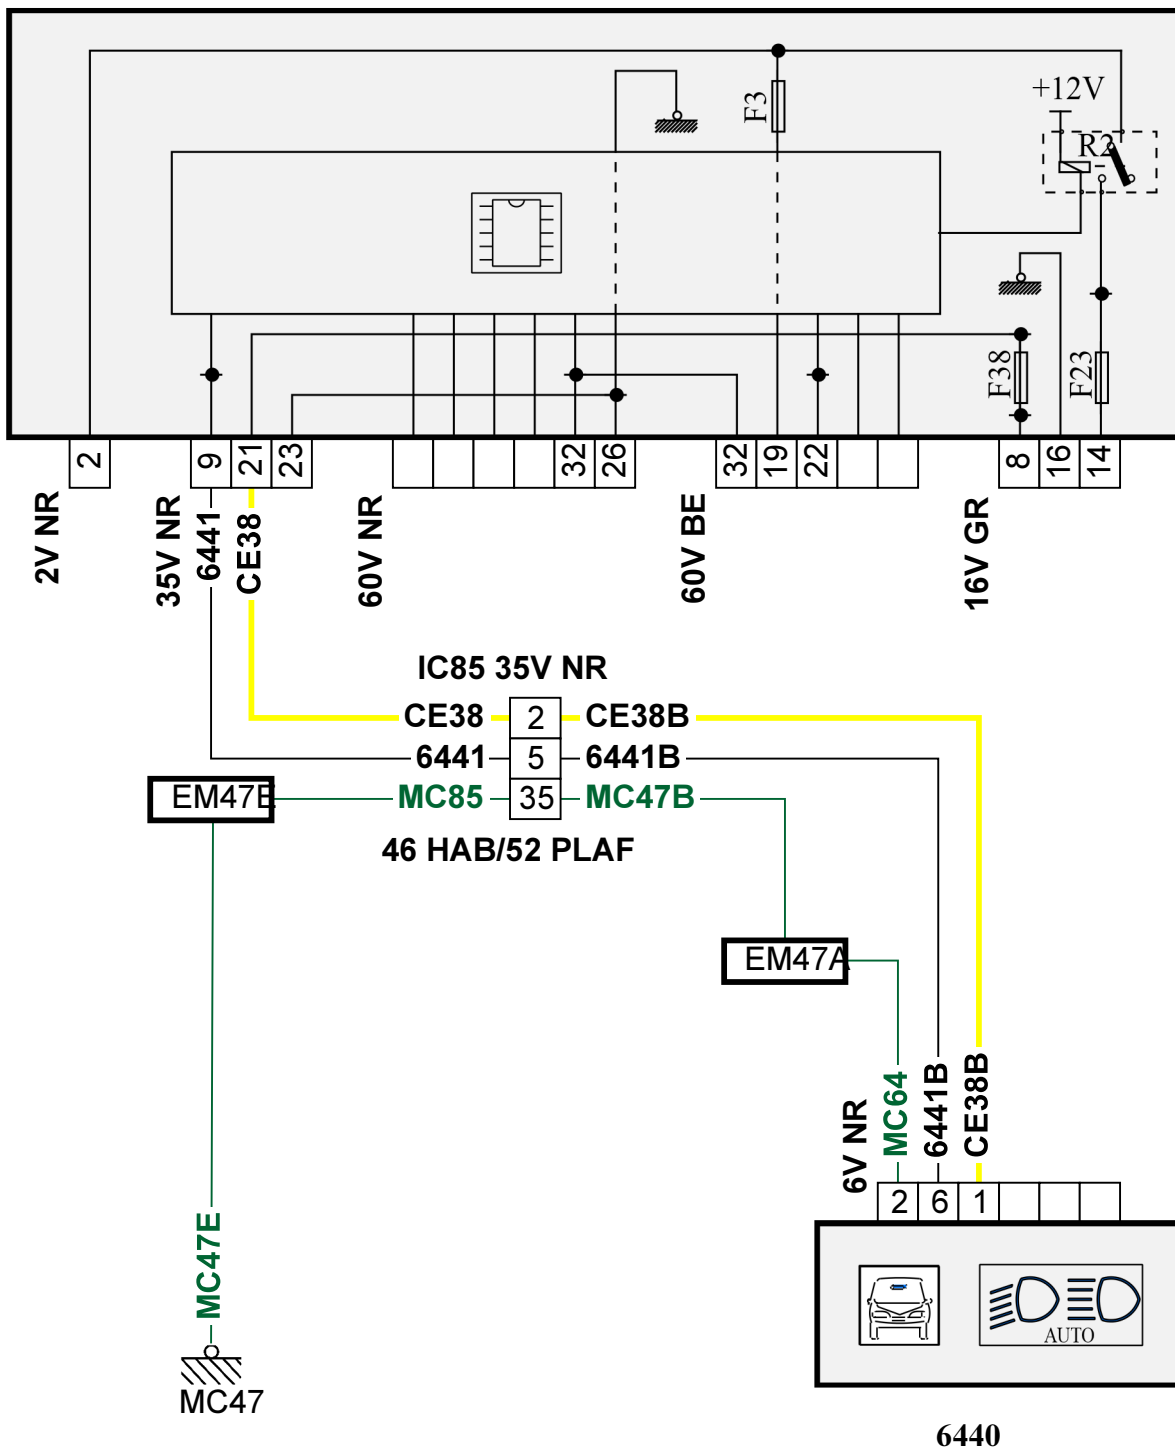

автомобиль : C4 (B7) DS4		OPR : 12601	
область	место водителя	функция	электрохромное внутреннее зеркало заднего вида
составные части		6440 электрохромное внутреннее зеркало заднего вида	
null			

BSI1

D3HZ1WLE

собственность PSA Peugeot Citroen

02/12/2016

код элемента	назначение	информация
6440	null	электрохромное внутреннее зеркало заднего вида
BSI1	null	интеллектуальный коммутационный блок (BSI)
EM47A	null	сращивание массы (точка соединения с массой номер 47A)
EM47E	null	сращивание массы (точка соединения с массой номер 47E)
MC47E	null	точка соединения с массой кузова номер 47E