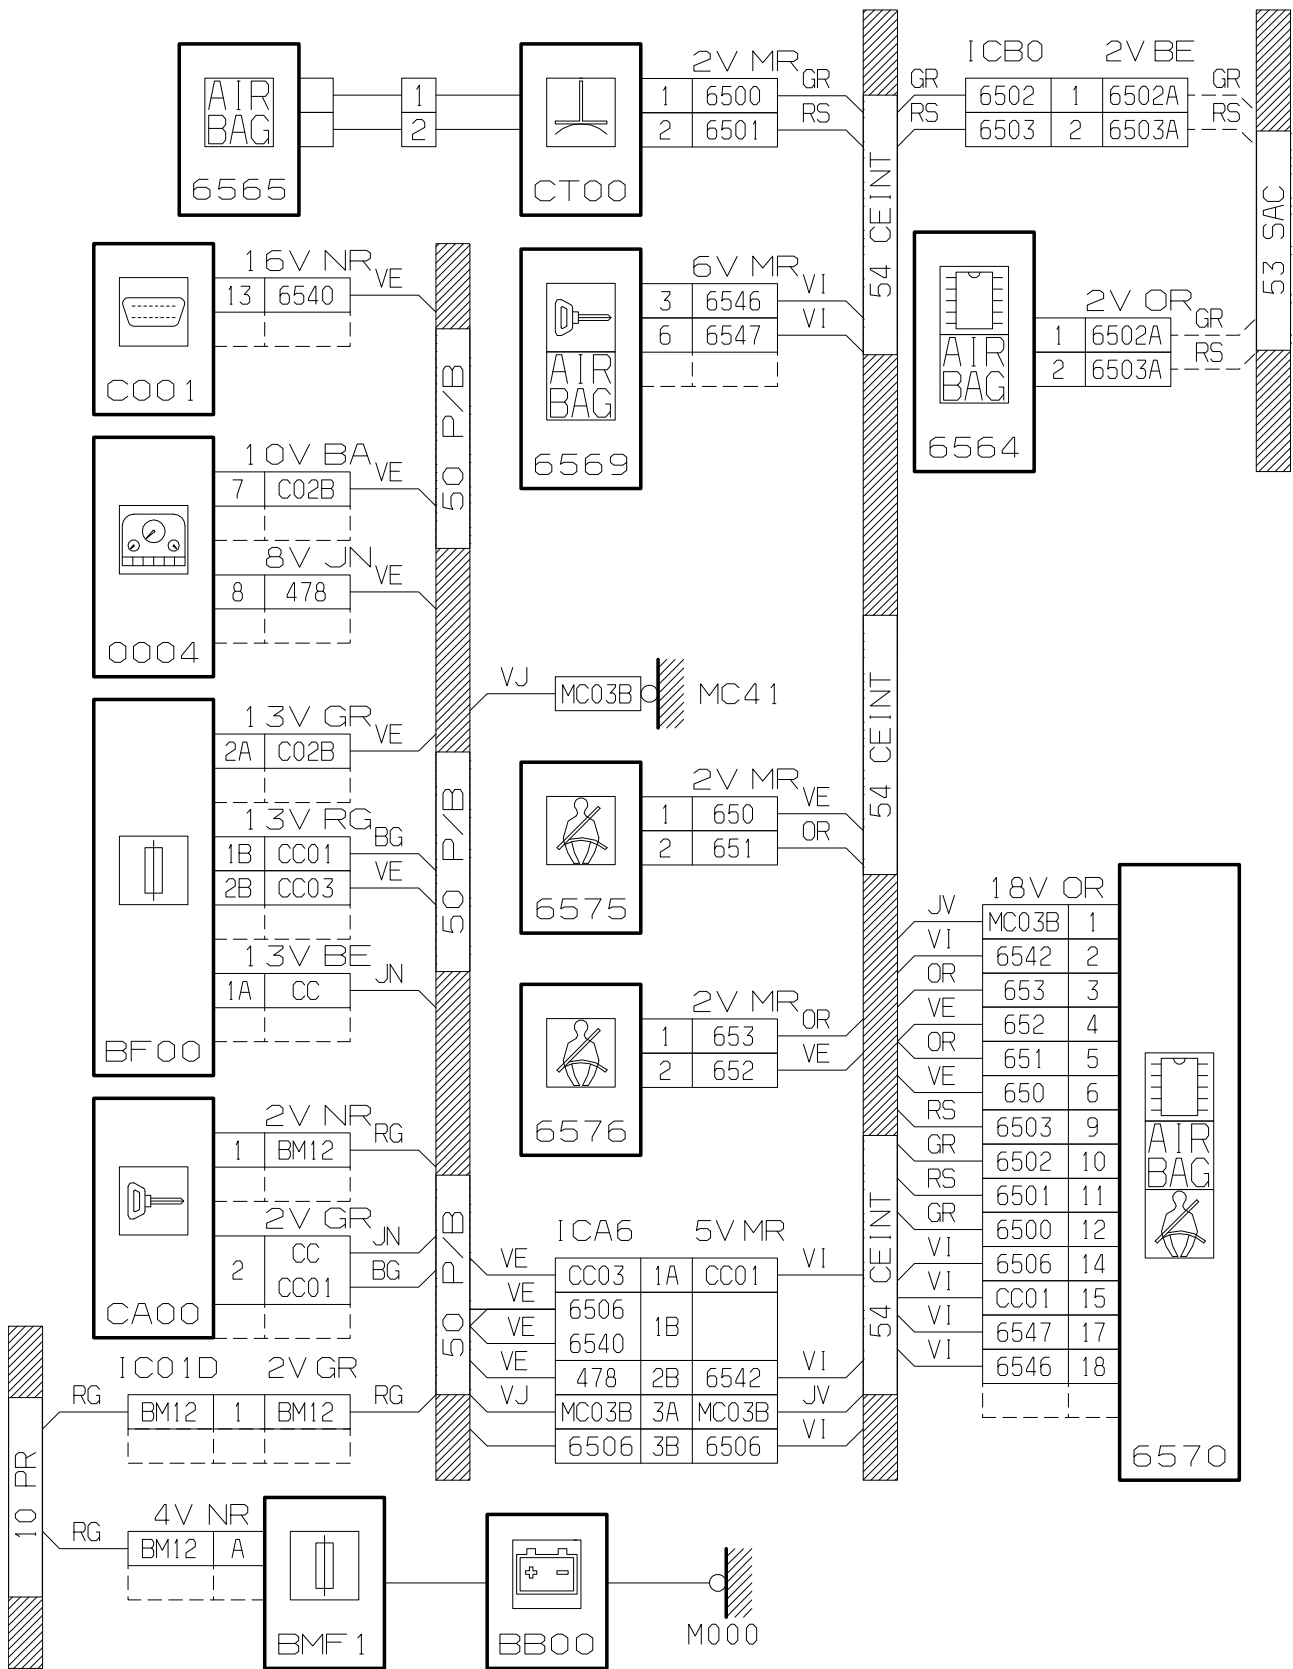

автомобиль : BERLINGO		OPR : 9582	
область	элементы защиты и двери	функция	ремни безопасности / подушки безопасности
составные части			

принцип

65.3

BF00

D3AQ59ER

прокладка трубопроводов (кабелей, тросов)

D3AQ59EG