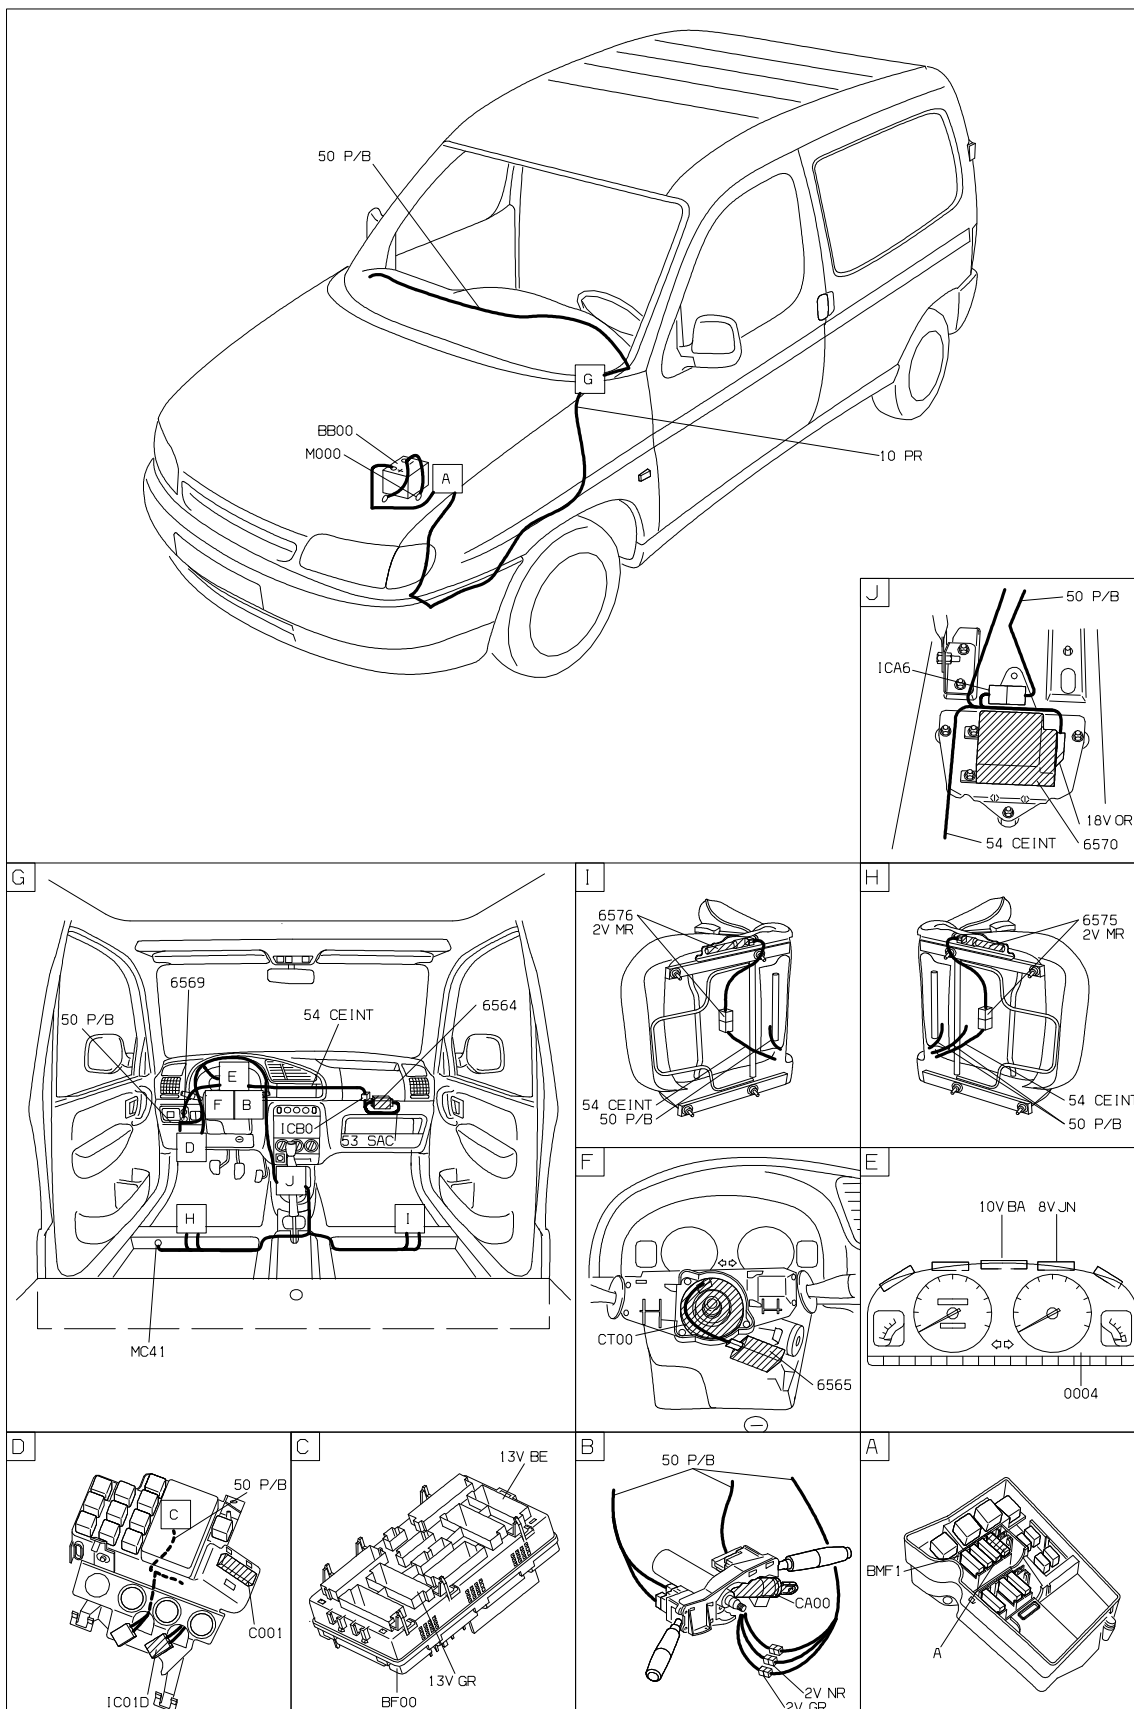

null

D3AQ59E I

собственность PSA Peugeot Citroen

21/11/2016