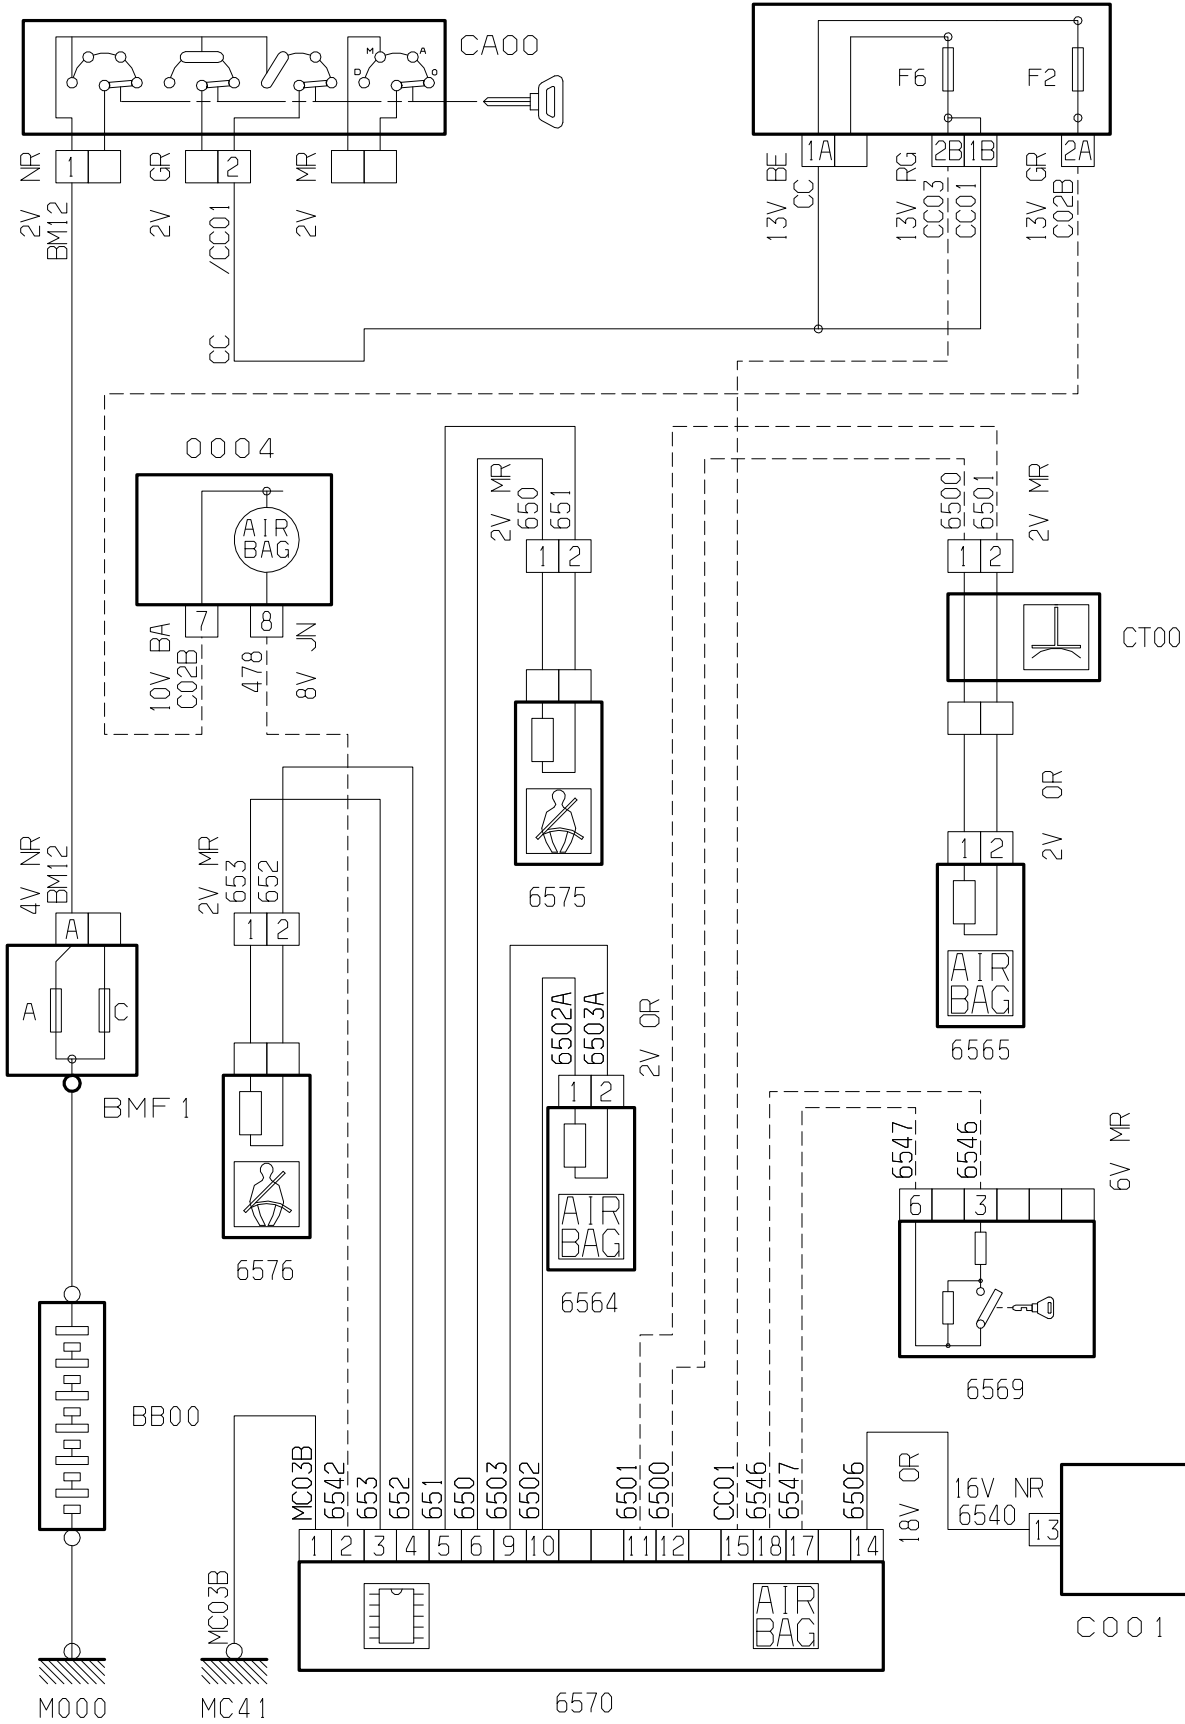

автомобиль : BERLINGO		OPR : 9582	
область	элементы защиты и двери	функция	ремни безопасности / подушки безопасности
составные части			

принцип

65.3

BF00

D3AQ59ER

прокладка трубопроводов (кабелей, тросов)

D3AQ59EG