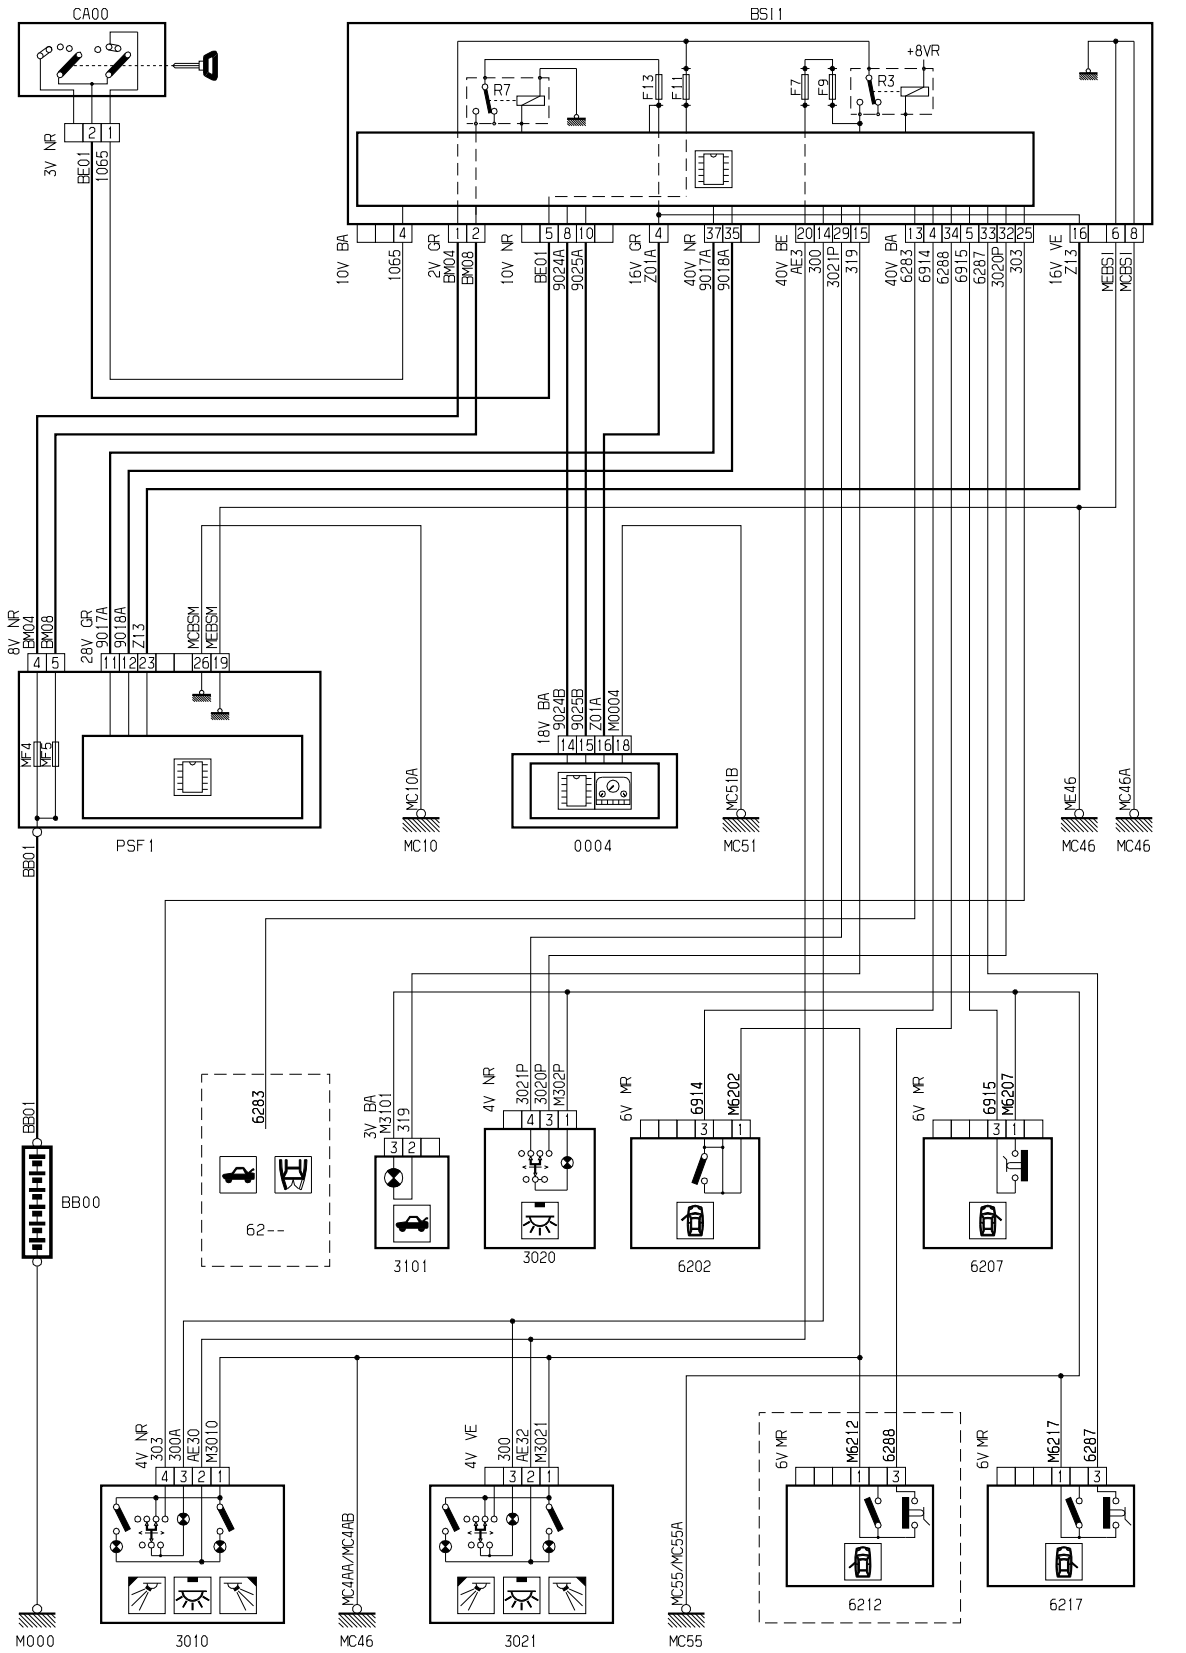

автомобиль : BERLINGO КОММЕРЧЕСКИЙ ВАРИАНТ (B9)		OPR : 12601	
область	освещение - сигнализация	функция	освещение закрытых пространств / салона
составные части			

принцип

собственность PSA Peugeot Citroen