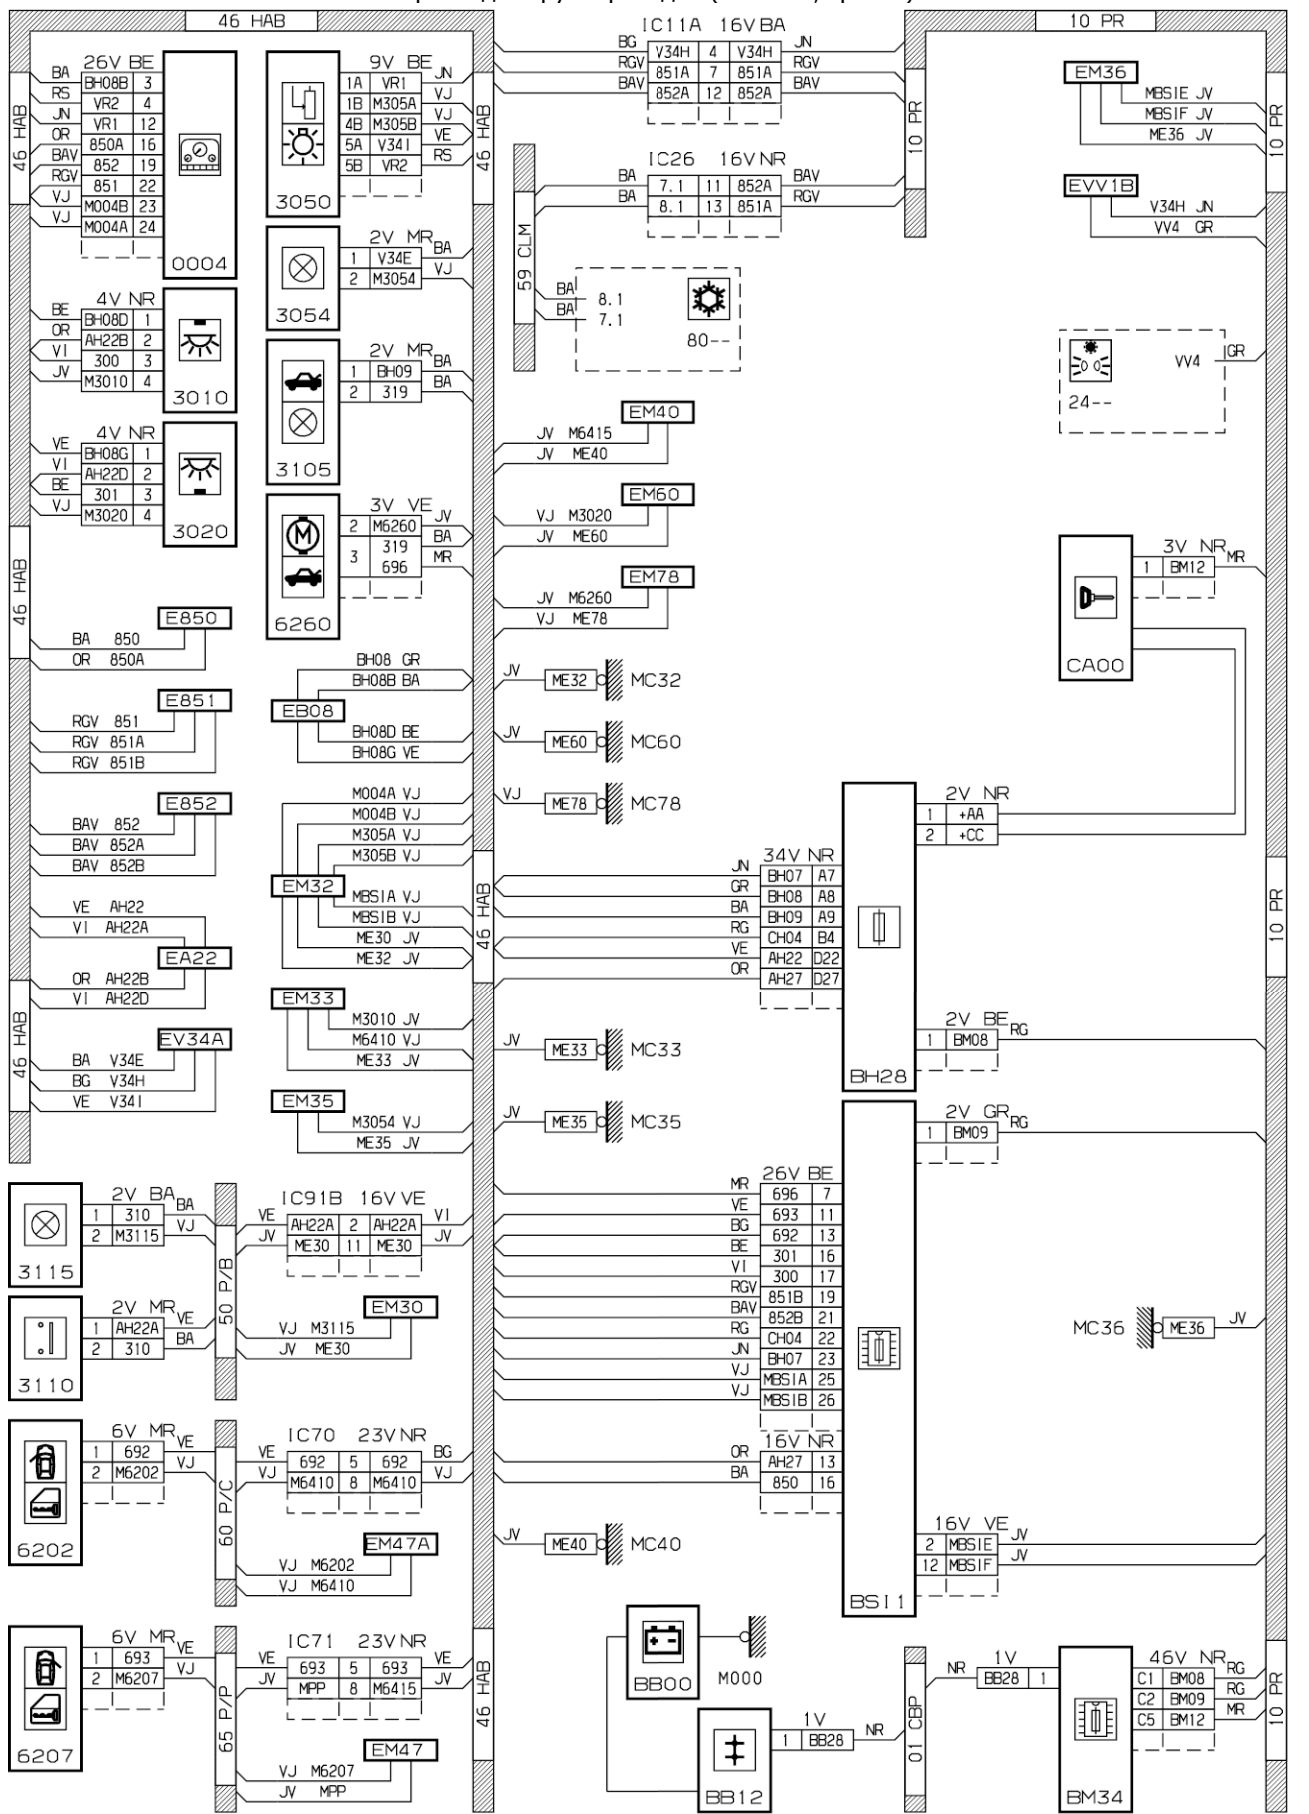

| | | | |
|----------------------------|--------------------------|------------|---|
| автомобиль : XSARA PICASSO | | OPR : 9004 | |
| область | освещение - сигнализация | функция | освещение закрытых пространств / салона |
| составные части | | | |

D3AR12PR

прокладка трубопроводов (кабелей, тросов)

D3AR12PG

null

D3AR12P1

собственность PSA Peugeot Citroen

07/11/2016