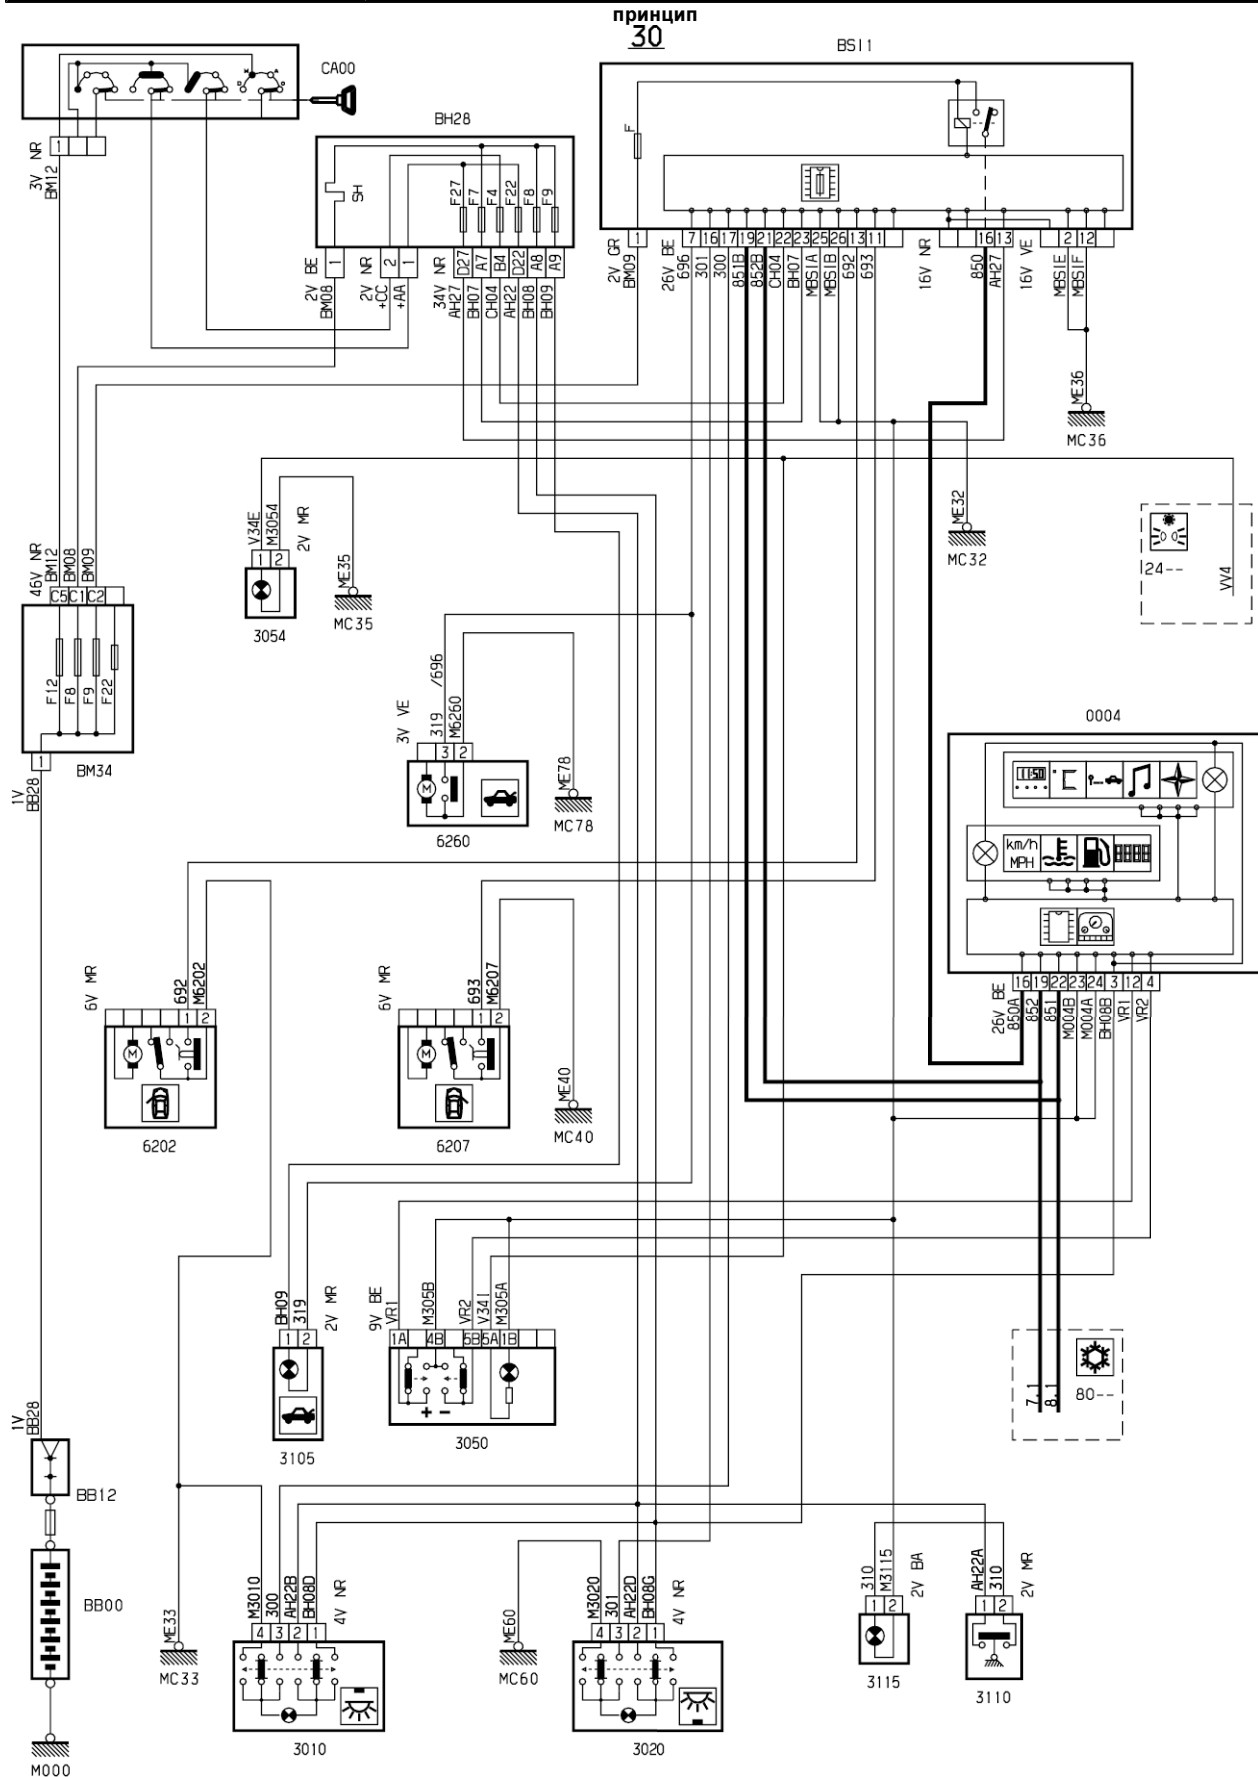

| | | | |
|----------------------------|--------------------------|------------|---|
| автомобиль : XSARA PICASSO | | OPR : 9004 | |
| область | освещение - сигнализация | функция | освещение закрытых пространств / салона |
| составные части | | | |

D3AR12PR

прокладка трубопроводов (кабелей, тросов)

D3AR12PG

null

D3AR12P1

собственность PSA Peugeot Citroen

07/11/2016