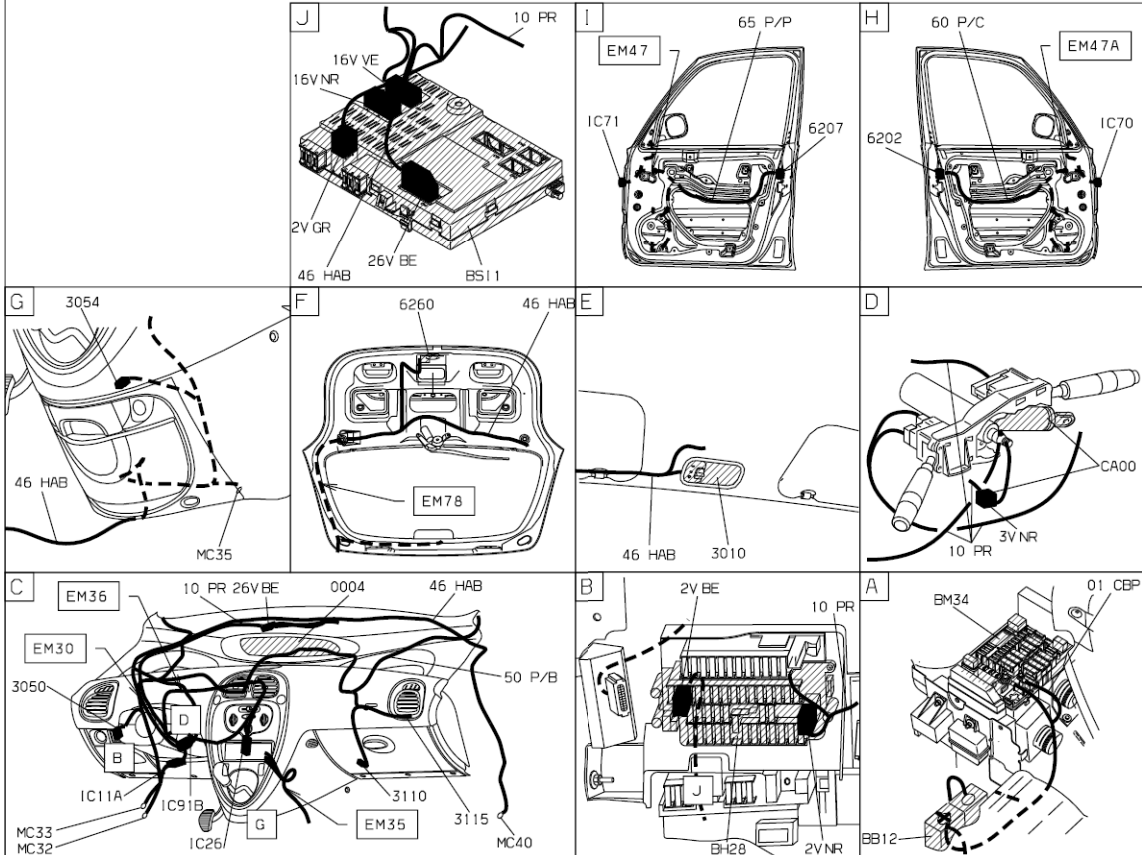

| | | | |
|----------------------------|--------------------------|------------|---|
| автомобиль : XSARA PICASSO | | OPR : 9004 | |
| область | освещение - сигнализация | функция | освещение закрытых пространств / салона |
| составные части | | | |

D3AR12PR

прокладка трубопроводов (кабелей, тросов)

D3AR12PG

null

D3AR12P1

собственность PSA Peugeot Citroen

07/11/2016