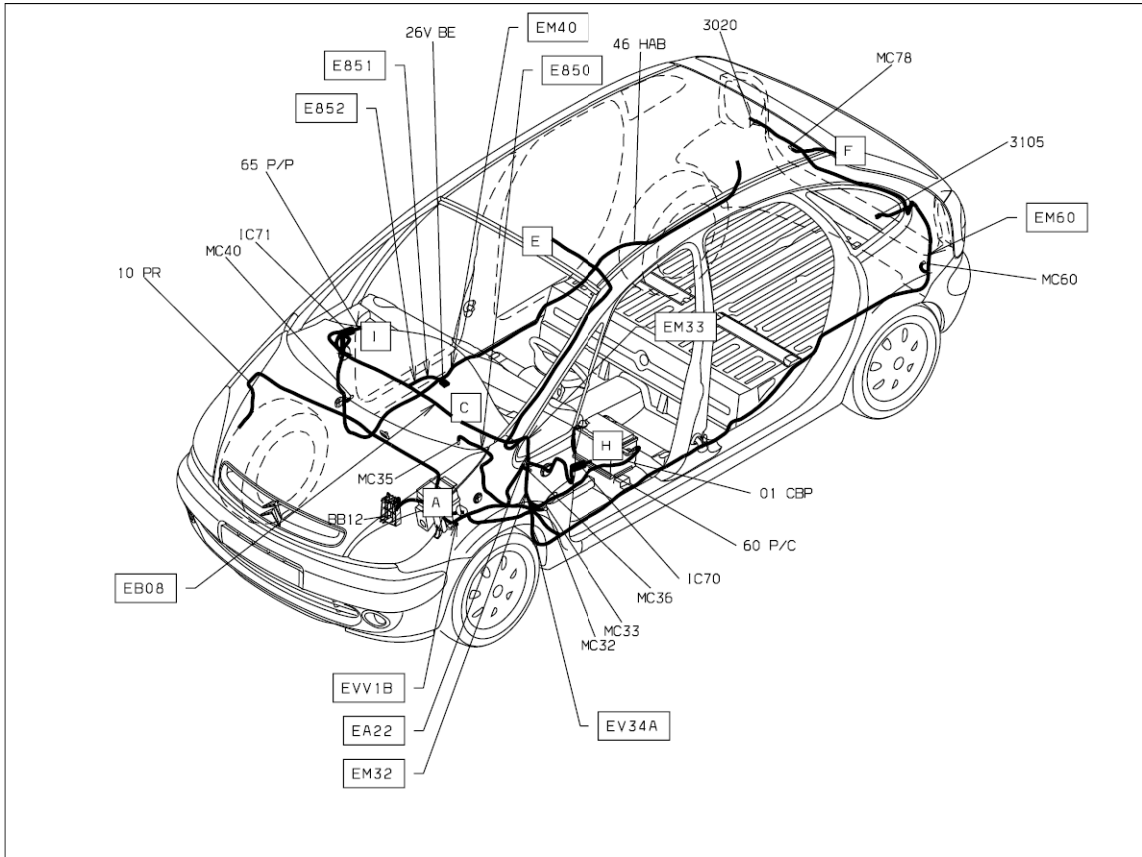

| | | | |
|----------------------------|--------------------------|------------|---|
| автомобиль : XSARA PICASSO | | OPR : 9004 | |
| область | освещение - сигнализация | функция | освещение закрытых пространств / салона |
| составные части | | | |

D3AR12PR

прокладка трубопроводов (кабелей, тросов)

D3AR12PG

null

D3AR12P1

собственность PSA Peugeot Citroen

07/11/2016