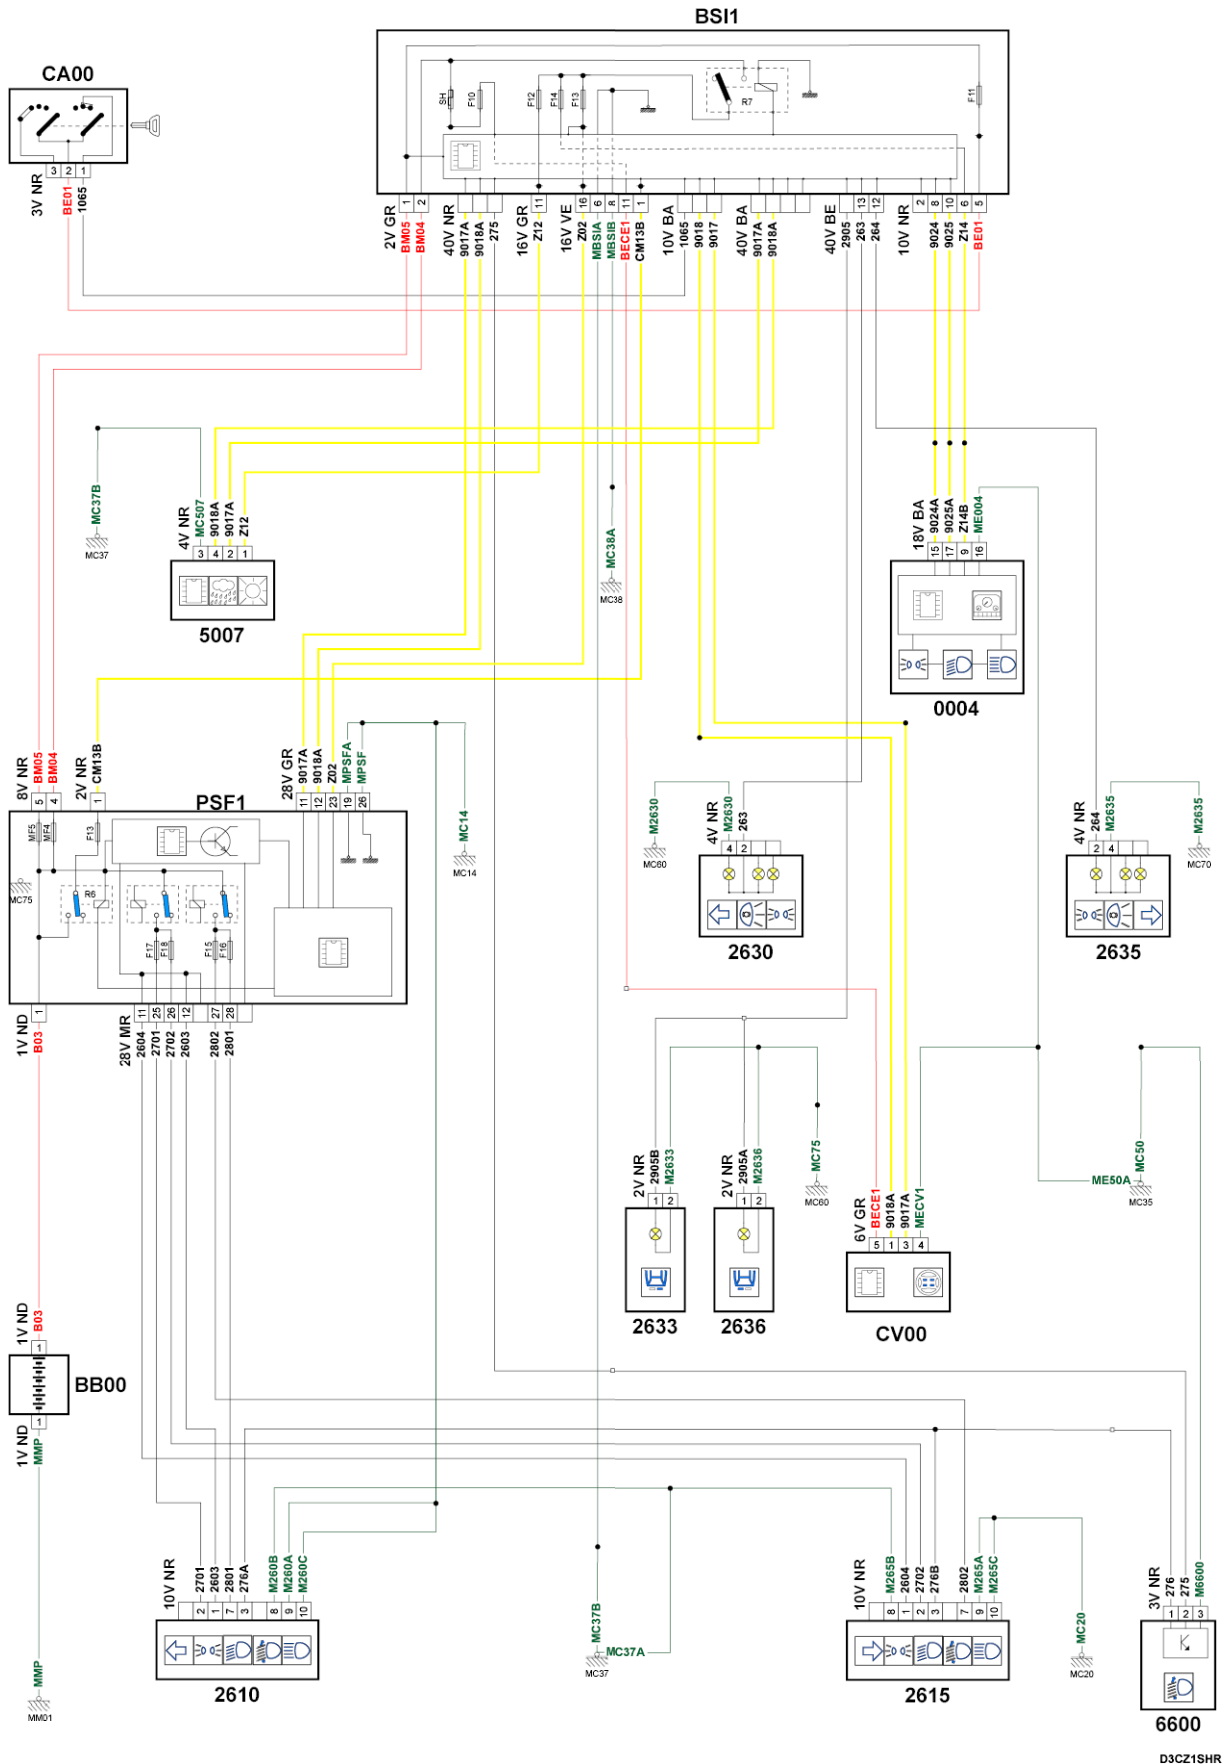

автомобиль : СЗ PICASSO		OPR : 12307	
область	освещение - сигнализация	функция	фары ближнего света / фары дальнего света
составные части			

принцип

null

D3AR5YA I

собственность PSA Peugeot Citroen

02/11/2016