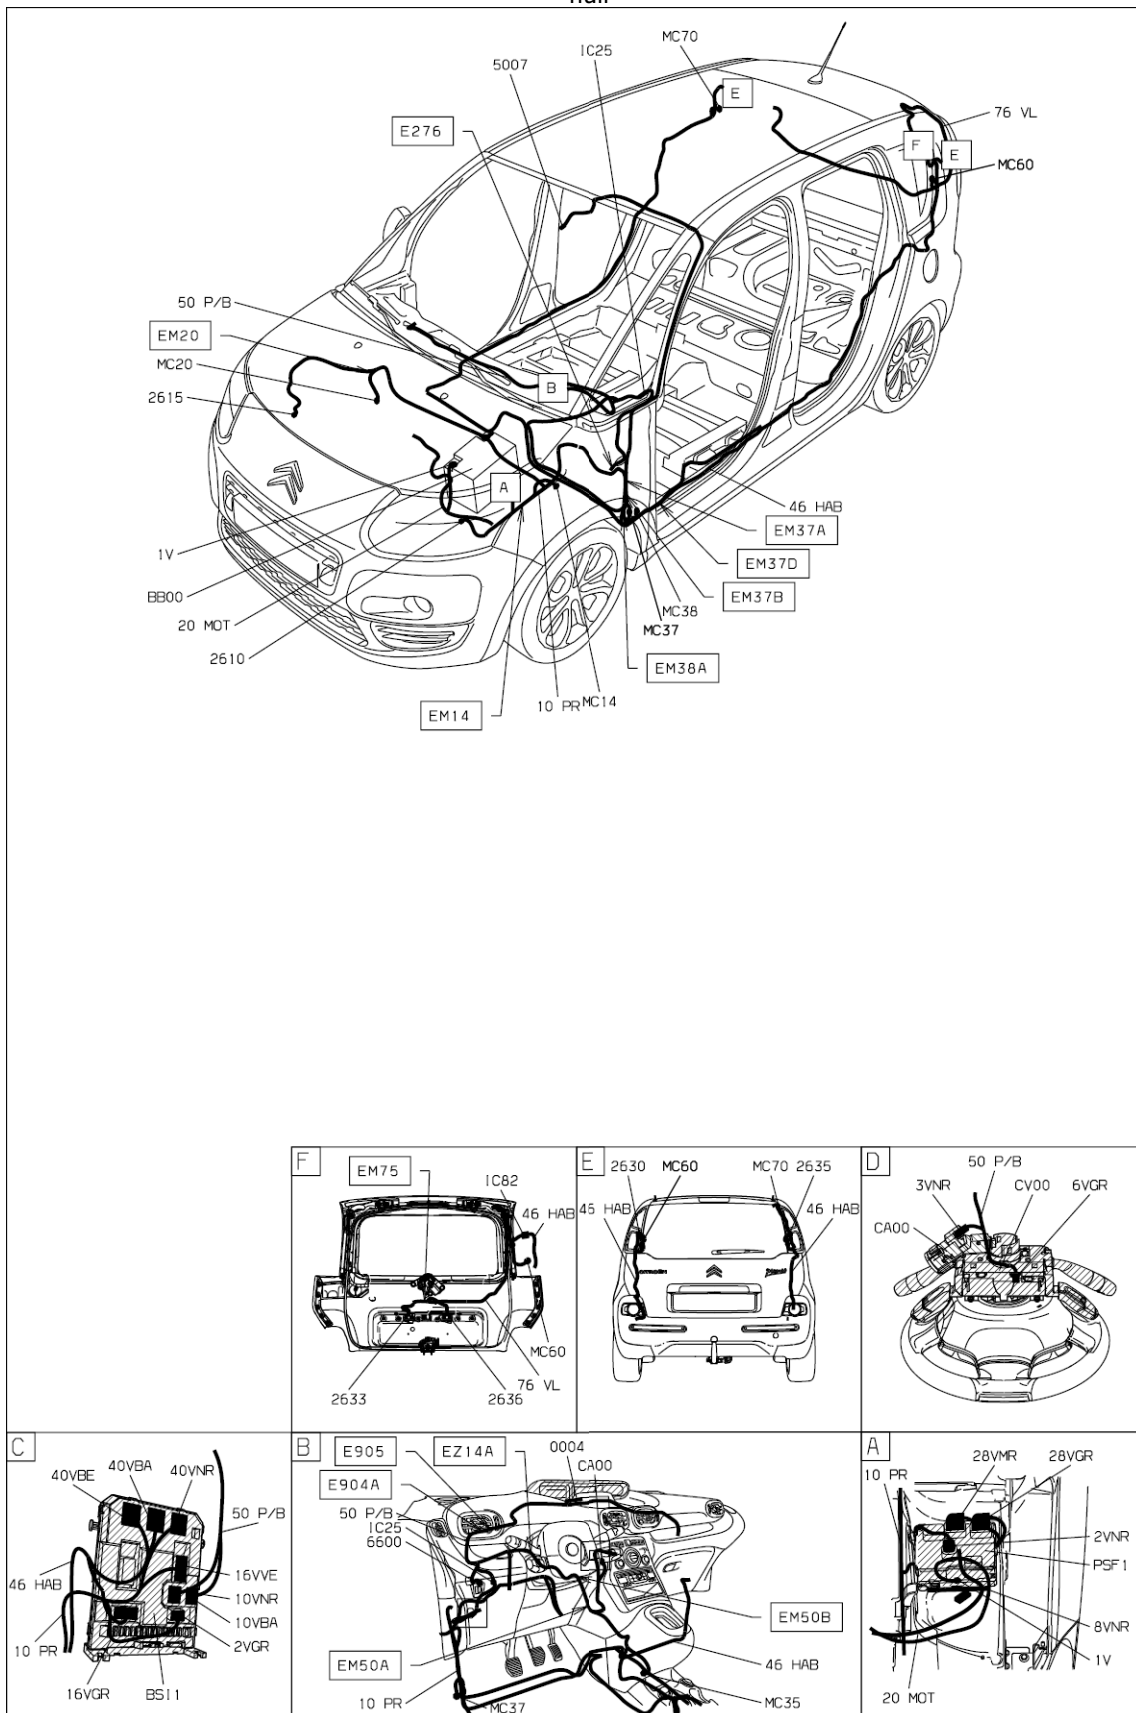

автомобиль : СЗ PICASSO		OPR : 12307	
область	освещение - сигнализация	функция	фары ближнего света / фары дальнего света
составные части			

принцип

null

D3AR5YA I

собственность PSA Peugeot Citroen

02/11/2016