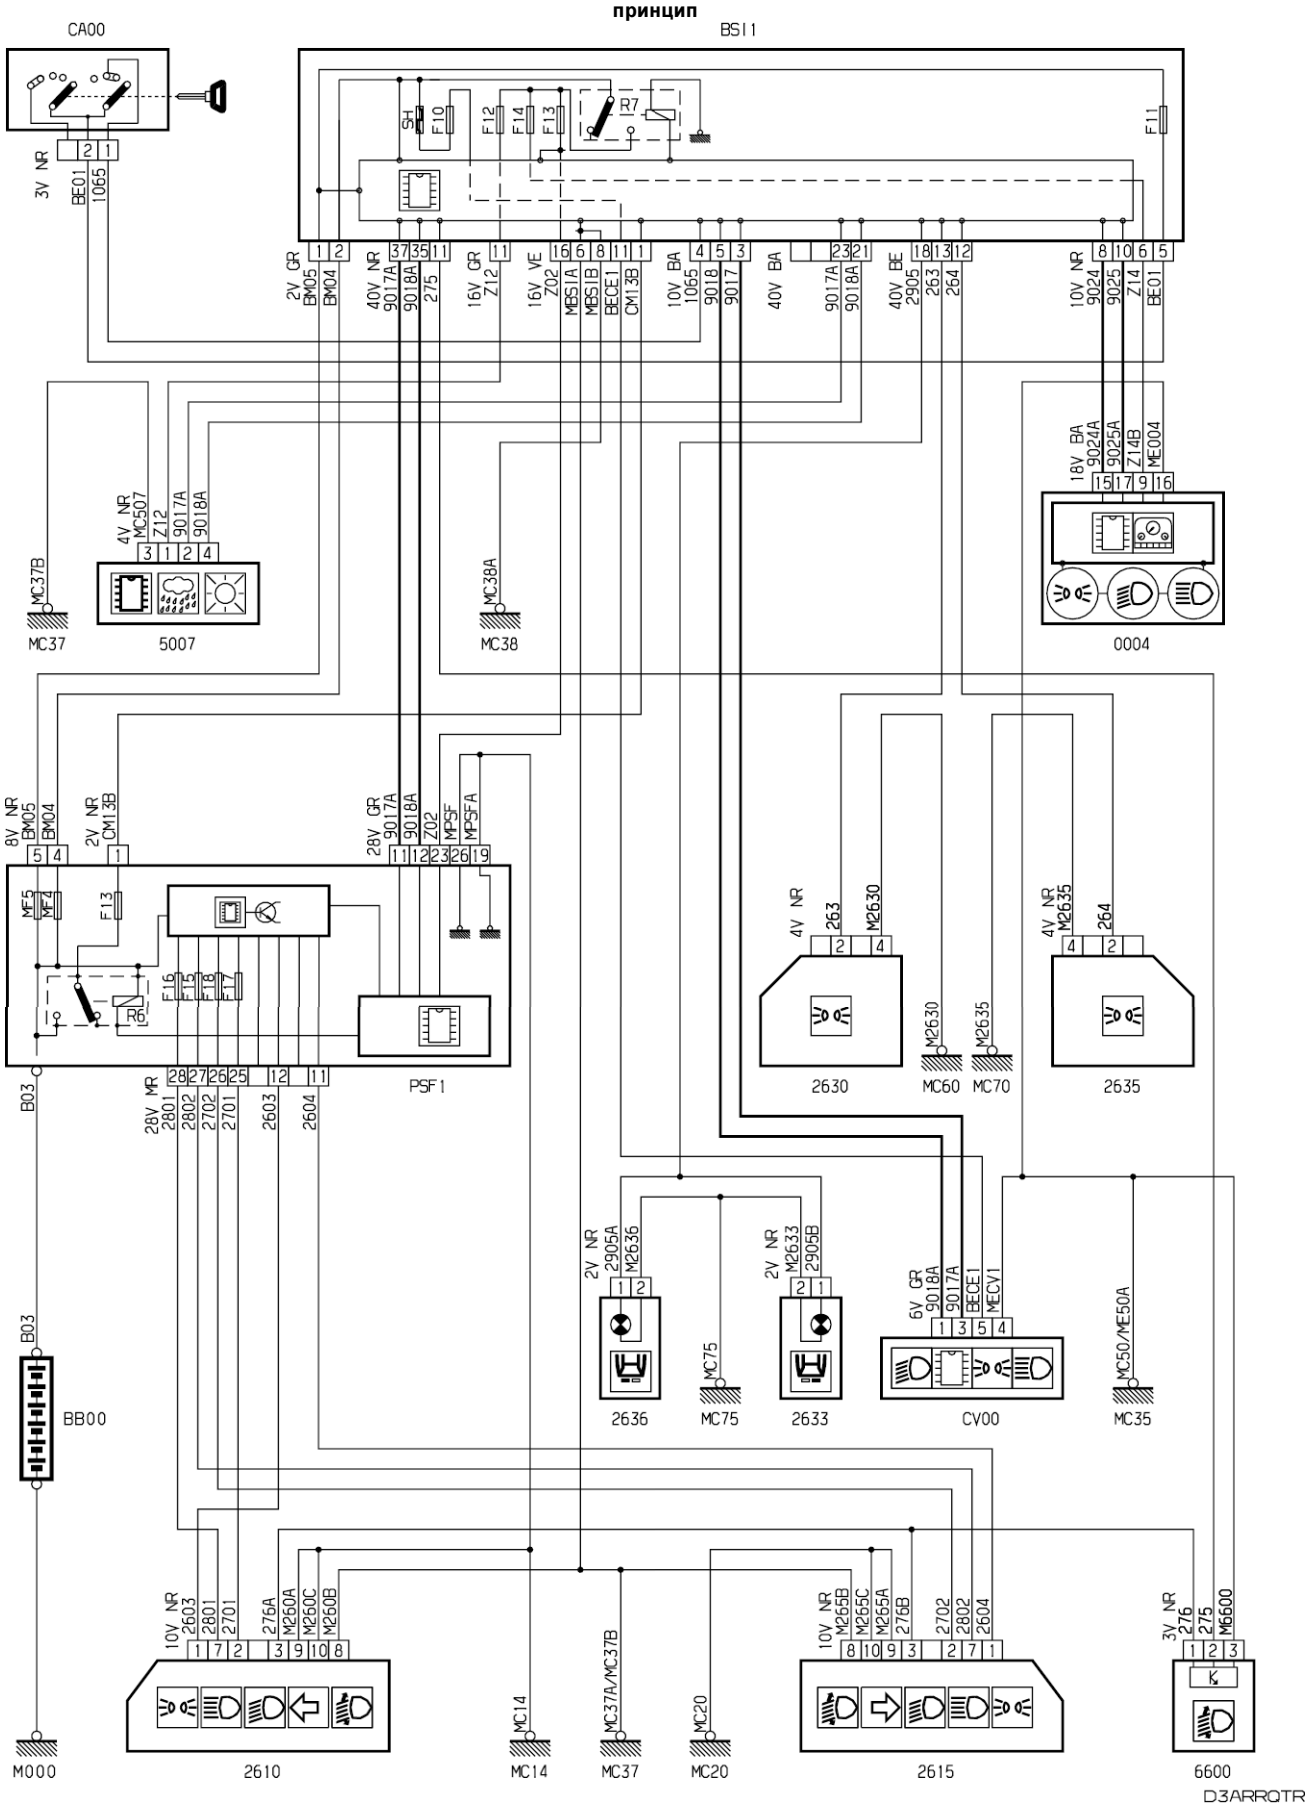

автомобиль : C3 PICASSO		OPR : 12307	
область	освещение - сигнализация	функция	фары ближнего света / фары дальнего света
составные части			

null

D3ARROT1

собственность PSA Peugeot Citroen

01/11/2016