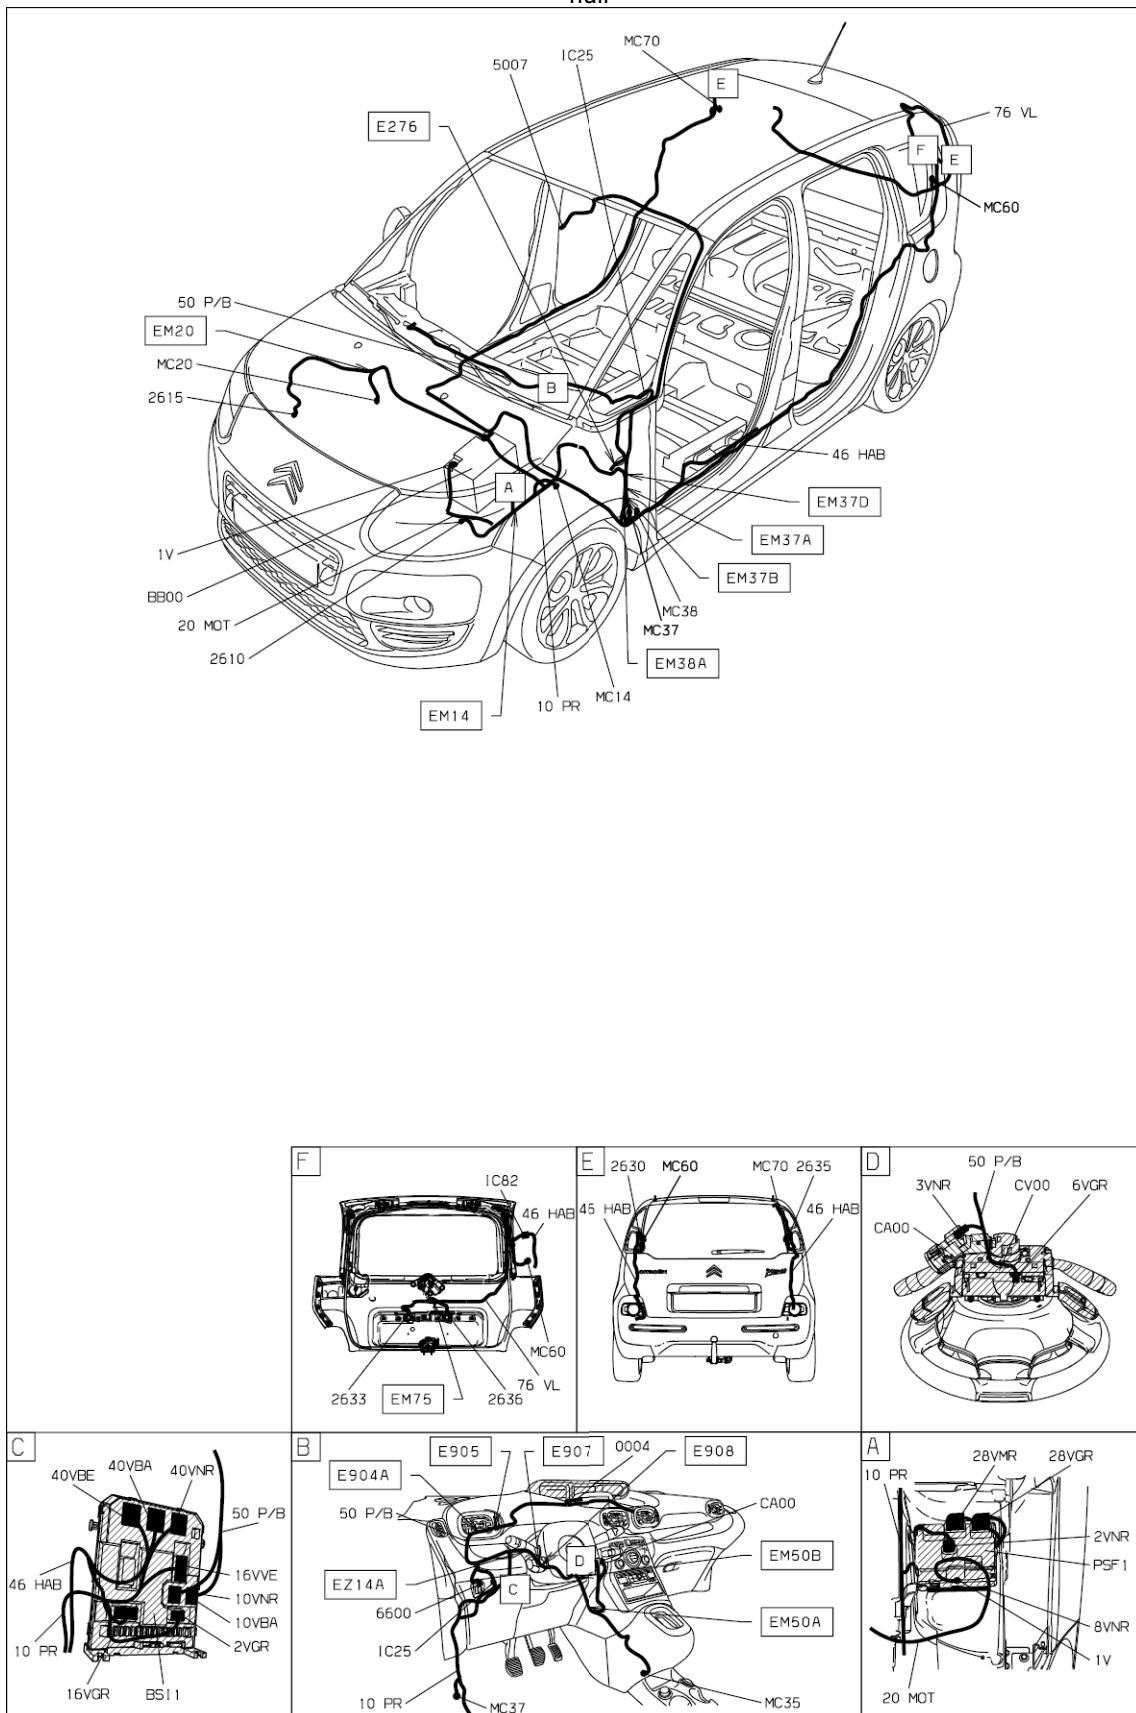

автомобиль : C3 PICASSO		OPR : 12307	
область	освещение - сигнализация	функция	фары ближнего света / фары дальнего света
составные части			

null

D3ARROT1

собственность PSA Peugeot Citroen

01/11/2016