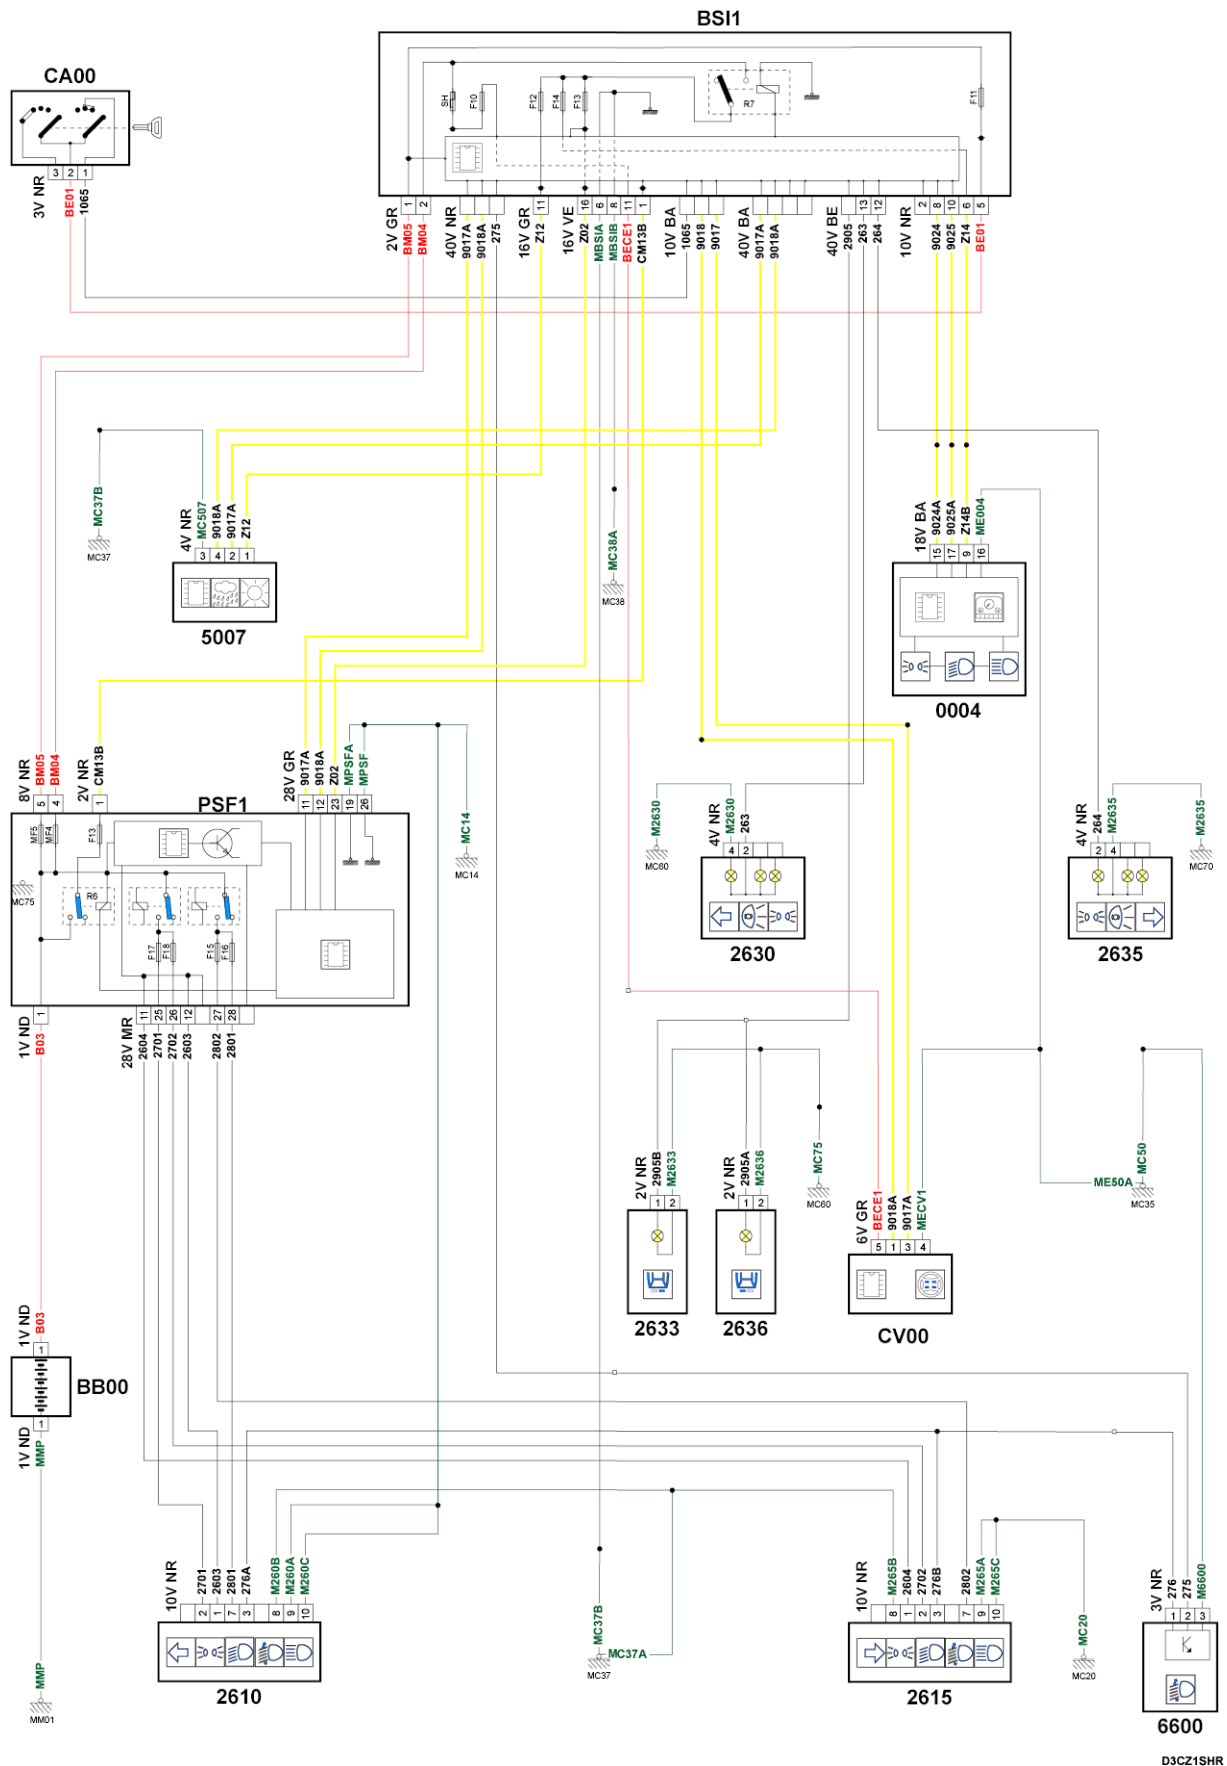

автомобиль : СЗ PICASSO		OPR : 12307	
область	освещение - сигнализация	функция	фары ближнего света / фары дальнего света
составные части			

принцип

прокладка трубопроводов (кабелей, тросов)

D3C21SHG

null

D3AR5YA I