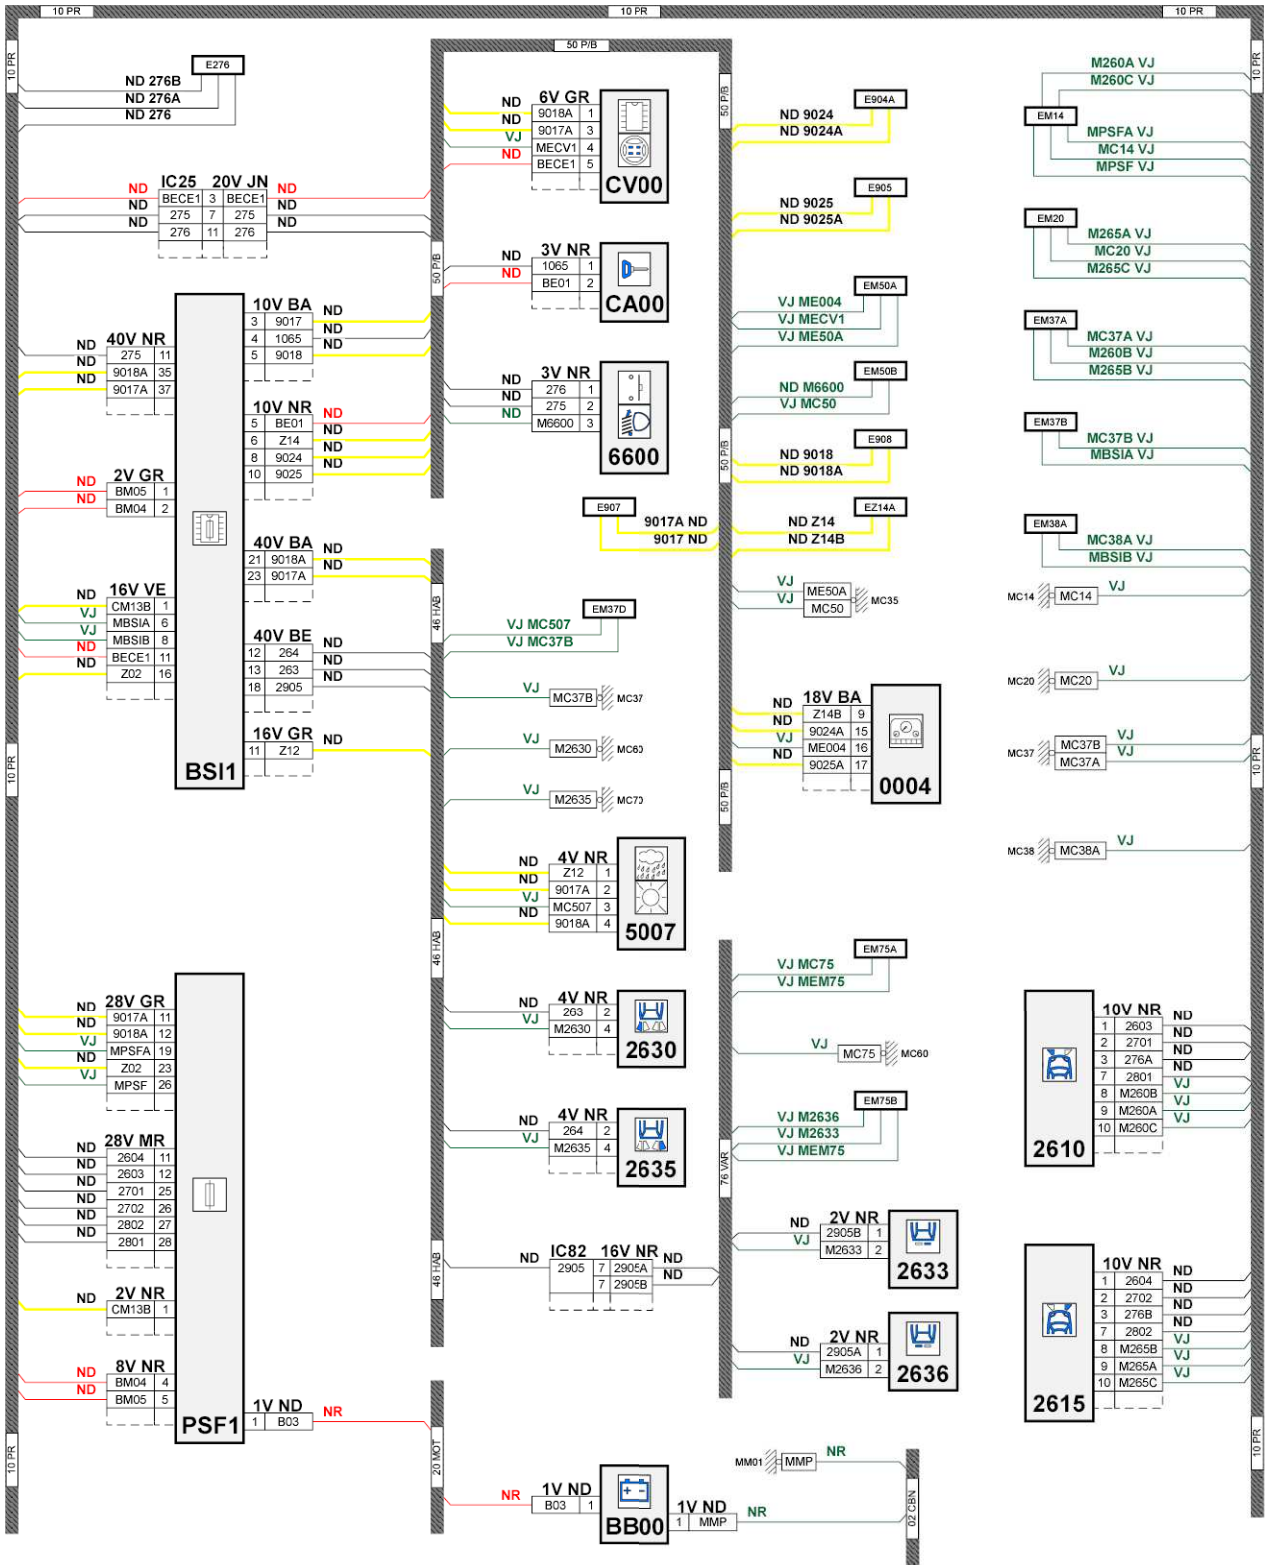

автомобиль : СЗ PICASSO		OPR : 12307	
область	освещение - сигнализация	функция	фары ближнего света / фары дальнего света
составные части			

принцип

прокладка трубопроводов (кабелей, тросов)

D3C21SHG

null

D3AR5YA I