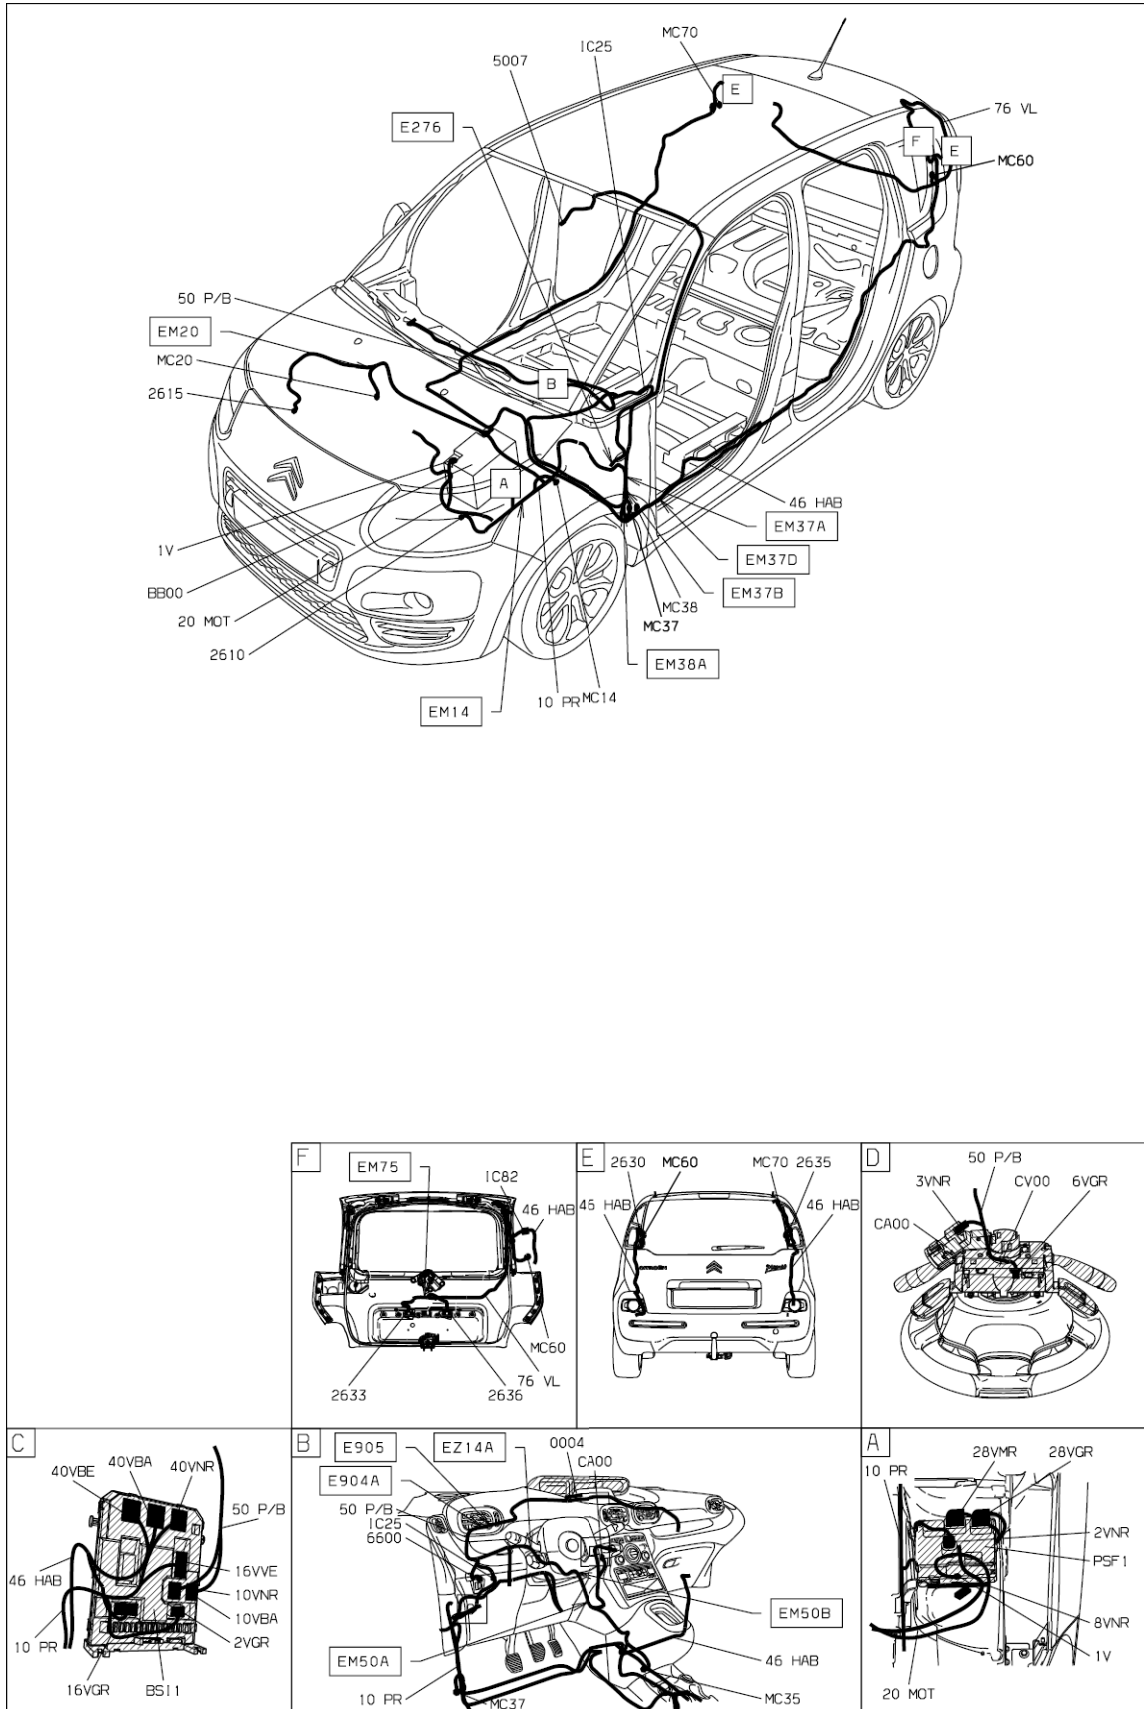

автомобиль : СЗ PICASSO		OPR : 12307	
область	освещение - сигнализация	функция	фары ближнего света / фары дальнего света
составные части			

принцип

прокладка трубопроводов (кабелей, тросов)

D3C21SHG

null

D3AR5YA I