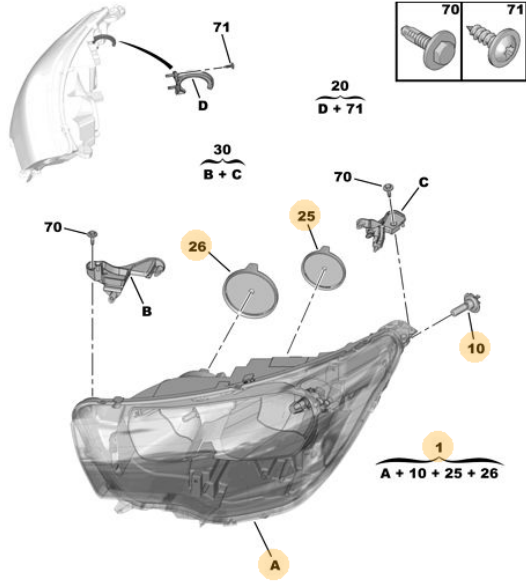

19.05.16
0530 05 5410 03A

ФАРА - СТЕКЛО

СВЕТОДИОДНАЯ ЛАМПА + ГАЛОГЕННАЯ ЛАМПА

01	98 086 238 80	01	ФАРА В СБОРЕ
	98 086 237 80	01	ЛЕВЫЙ - Правостороннее движение
	98 086 240 80	01	ПРАВЫЙ - Правостороннее движение
	98 086 239 80	01	ЛЕВЫЙ - ЛЕВОСТОРОННЕЕ РУЛЕВОЕ УПРАВЛЕНИЕ
	98 086 239 80	01	ПРАВЫЙ - ЛЕВОСТОРОННЕЕ РУЛЕВОЕ УПРАВЛЕНИЕ
10	6216 97	04	ЛАМПА ФАРЫ H7 L 12V-55W
	16 164 314 80	04	Е-ЛАМПА H7 12V-55W - И СРОК ЭКСПЛУАТАЦИИ >= 3
	16 179 239 80	04	ЛАМПА ФАРЫ H7 12V-55W PREMIUM XL LIFE
	16 179 241 80	02	(МКТ) КОМПЛЕКТ ЛАМП ФАР H7 12V-55W PREMIUM XL LIFE
	16 179 243 80	02	H7 12V-55W PREMIUM XENON STYLE
20	6206 Q9	01	ОПОРА ЗАЛИВНОЙ ГОРЛОВИНЫ ПРАВЫЙ
25	6203 E1	02	КОЛПАК ЛАМПЫ ФАРЫ D70
26	6203 E4	02	КОЛПАК ЛАМПЫ ФАРЫ D100