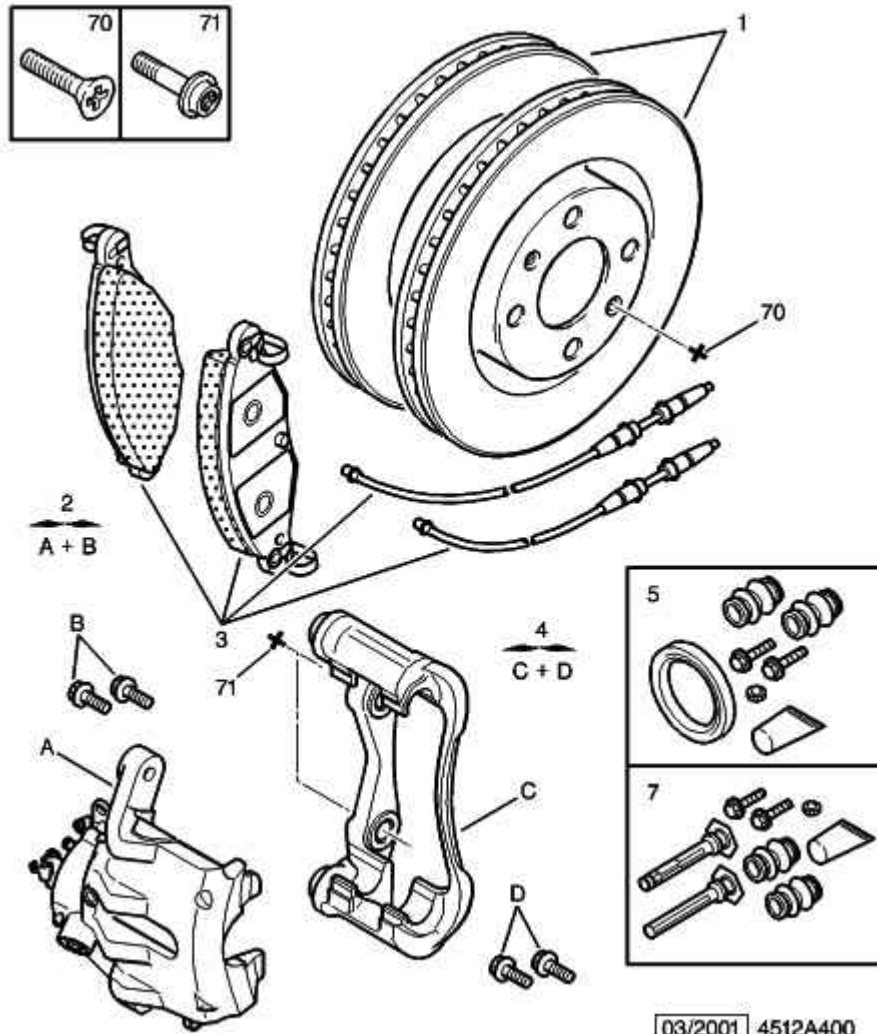

25.03.10 451240

ПЕРЕДНИЙ ТОРМОЗНОЙ ДИСК-СУППОРТ-КОЛОДКА

BOSCH

01	4246 W3 E 169 010	01 01	КОМП.ПЕР.ДИСКОВ DIAM 288 EP 28 ПЕР ТОРМ ДИСКИ
02	4400 L8 4400 L9	01 01	ЦИЛИН. СУППОРТА ЛЕВЫЙ ПРАВЫЙ
03	4252 89 E 172 230	01 01	КОМ.ТОРМ.КОЛОД. 4 КОЛОДКИ П ТОР
04	4404 60 4404 61	01 01	ХОМУТ СУППОРТА ЛЕВЫЙ ПРАВЫЙ
05	4427 A2	02	РЕМКОМПЛЕКТ
07	4439 25	02	РЕМКОМП.СУППОР.
70	6905 36	04	ВИНТ С КОЛПАКОМ DIAM 6X100-14
71	4405 49	04	БОЛТ КРЕП.СУПП. 12X150-40