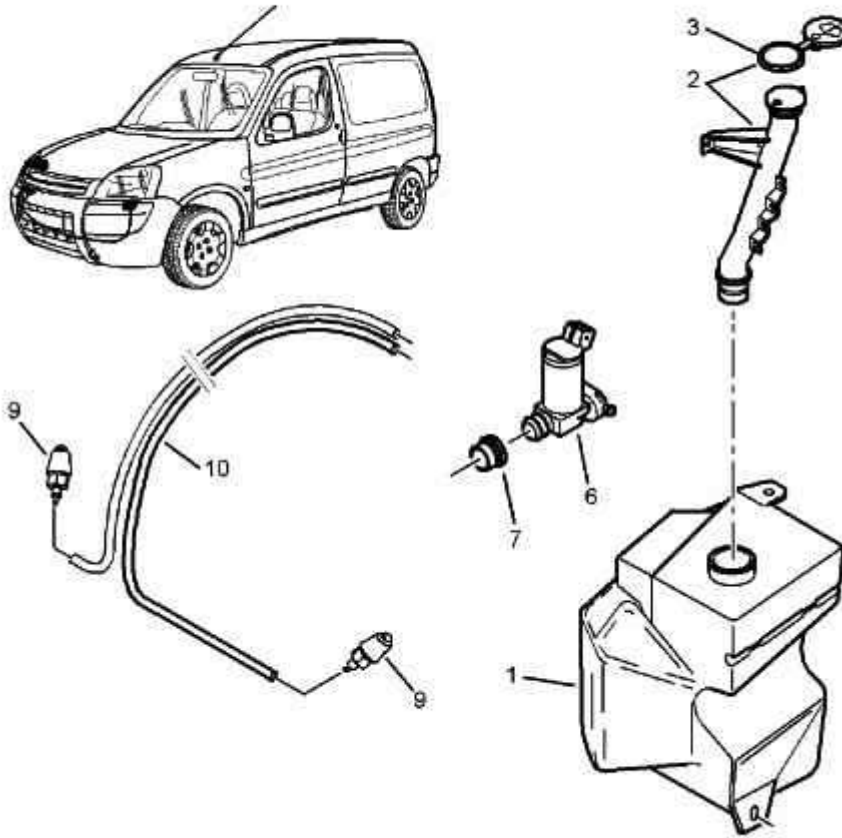

11.09.09 564401A

ОМЫВАТЕЛЬ ФАР - БАЧОК - НАСОС

СТЕКЛОЧИСТИТЕЛЬ/ОМЫВАТЕЛЬ ФАР

5644H01A | 10/2005 | YF 64D01A

01	6431 D5	01	БАЧОК <i>- СТЕКЛОЧИСТИТЕЛЬ/ОМЫВАТЕЛЬ ФАР</i>
02	6439 95	01	ШЛАНГ ЛЮКА
03	6432 32	01	ЗАГЛУШКА
06	6434 75	01	НАСОС ОМЫВАТЕЛЯ SANS CLAPET
07	6434 45	01	ПРОКЛАД.НАСОСА
09	6438 L2	01	ЖИКЛЕР ОМЫВАТ. <i>- СТЕКЛОЧИСТИТЕЛЬ/ОМЫВАТЕЛЬ ФАР</i>
10	6439 61	01	ШЛАНГ БАЧКА 8X14-1900+800 <i>- СТЕКЛОЧИСТИТЕЛЬ/ОМЫВАТЕЛЬ ФАР</i>