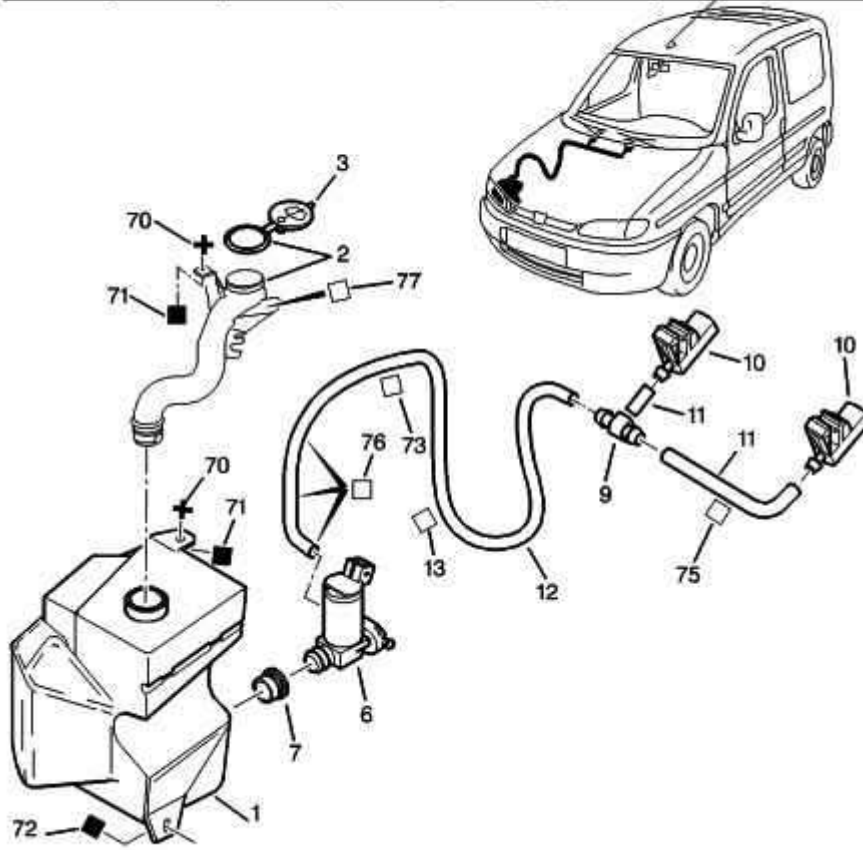

09.04.10 564101A

ОМЫВАТЕЛЬ ЛОБОВОГО СТЕКЛА

5641H01A | 06/2003 | YF 64F01A

01	6431 D4 6431 D5	01 01	БАЧОК - БЕЗ СТЕКЛОЧИСТИТЕЛЯ ФАР - СТЕКЛОЧИСТИТЕЛЬ/ОМЫВАТЕЛЬ ФАР
02	6439 95	01	ШЛАНГ ЛЮКА
03	6432 32	01	ЗАГЛУШКА
06	6434 75 6434 76	01 01	НАСОС ОМЫВАТЕЛЯ SANS CLAPET - СТЕКЛОЧИСТИТЕЛЬ ЗАДНЕГО СТЕКЛА - БЕЗ ОМЫВАТЕЛЯ/ОЧИСТИТЕЛЯ ЗАДНЕГО СТЕКЛА
07	6434 45	01	ПРОКЛАД.НАСОСА
09	6433 27	01	ТРОЙНИК КЛАКС.
10	6438 A0	02	ЖИКЛЕР ОМЫВАТ.
11	6439 50	01	ПАТРУБОК ОМЫВАТ 4X6-4500 CL
12	6439 47	01	ПАТРУБОК ОМЫВАТ 4X8-4300 CL
13	6439 68	01	ХОМУТ 1T7
70	<i>6925 K1</i> <i>RP 6925 W3</i>	02 01	БОЛТ RLX DIAM 4,2X13
71	6943 48	02	ГАЙКА 4,2X20-14
72	6935 A6	01	ГАЙКА С ОСНОВ. M6X100
73	6992 K5	01	КОЖУХ ПРОВОДКИ 8X10-3,5
75	6997 54	01	ХОМУТ DIAM 20
76	6992 H3	01	ХОМУТ DIAM 11-18
77	6439 45	01	ХОМУТ 1T DIAM 10 <i>КРЕПЛЕНИЕ УПОРА КАПОТА</i>