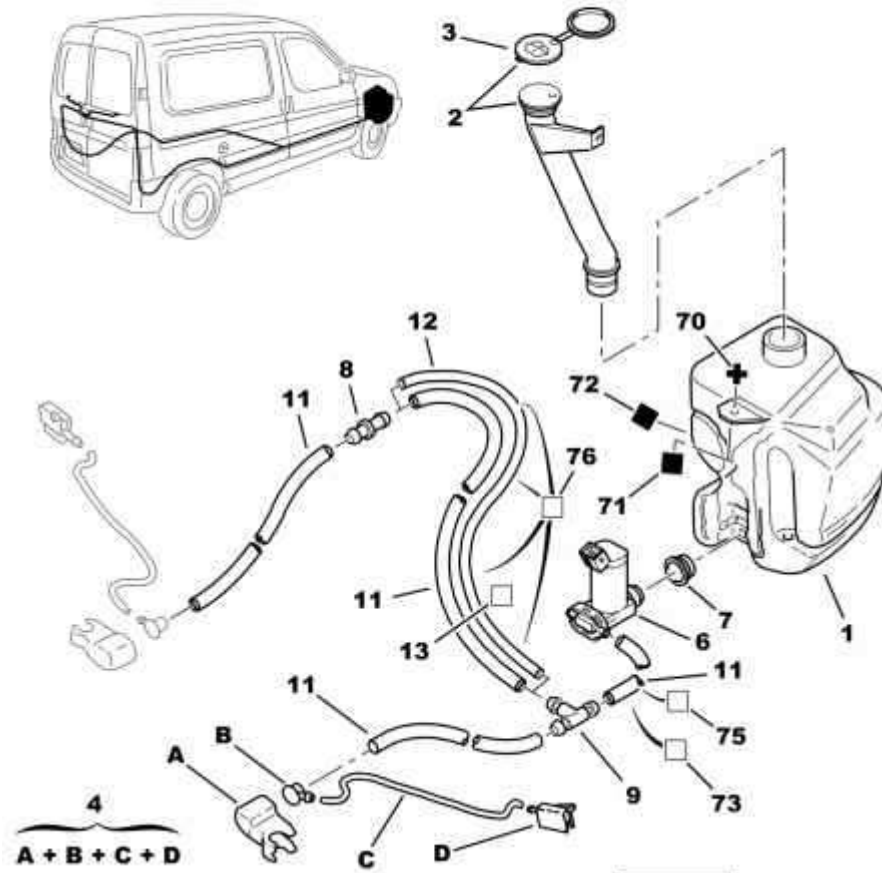

09.04.10 564130A

ОМЫВАТЕЛЬ ЗАДНЕГО СТЕКЛА

СТЕКЛОЧИСТИТЕЛЬ ЗАДНЕГО СТЕКЛА

5641H30A 05/2008 YF 64F30A

01	6431 D4	01	БАЧОК ПОЗИЦИЯ 9406431D48
	6431 D5	01	<i>- БЕЗ СТЕКЛООЧИСТИТЕЛЯ ФАР</i> <i>- СТЕКЛООЧИСТИТЕЛЬ/ОМЫВАТЕЛЬ ФАР</i>
02	6439 95	01	ШЛАНГ ЛЮКА
03	6432 32	01	ЗАГЛУШКА
04	6438 A4	01	КОМП.ЛОБ.СТЕКЛА AR <i>- 2 ЗАДНИЕ НАВЕСНЫЕ ДВЕРИ С ОКНОМ</i>
06	6434 75	01	НАСОС ОМЫВАТЕЛЯ SANS CLAPET <i>- СТЕКЛООЧИСТИТЕЛЬ ЗАДНЕГО СТЕКЛА</i>
07	6434 45	01	ПРОКЛАД.НАСОСА
08	6433 96	01	КЛАП.СОЕДИНИТ.
09	6433 27	01	ТРОЙНИК КЛАКС.
11	6439 50	01	ПАТРУБОК ОМЫВАТ 4X6-4500 CL
12	6439 47	01	ПАТРУБОК ОМЫВАТ 4X8-4300 CL
13	6439 68	01	ХОМУТ 1Т7
70	<i>6925 K1</i> <i>RP 6925 W3</i>	01 01	БОЛТ RLX DIAM 4,2X13
71	6943 48	01	ГАЙКА 4,2X20-14
72	6935 A6	01	ГАЙКА С ОСНОВ. M6X100
73	6992 K5	01	КОЖУХ ПРОВОДКИ 8X10-3,5
75	6997 54	01	ХОМУТ DIAM 20
76	6992 H3	01	ХОМУТ DIAM 11-18