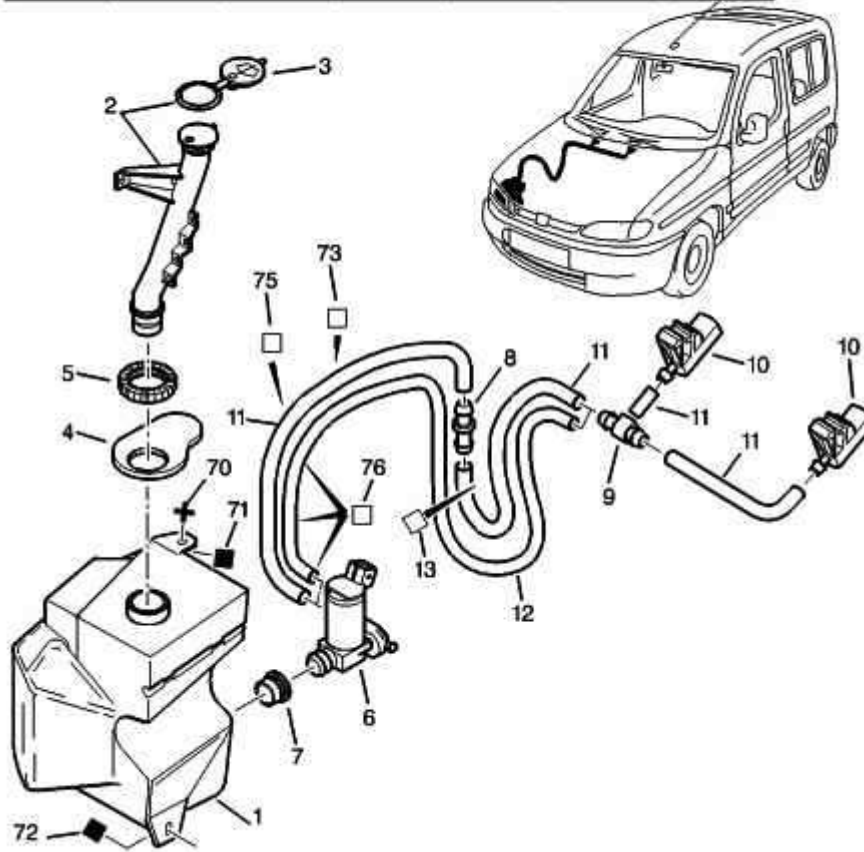

16.03.10 564102A

ОМЫВАТЕЛЬ ЛОБОВОГО СТЕКЛА

7564102A | 11/1999 | TF 64F02A

01	6431 D4 6431 90 6431 A7 6431 A8	LE-2006	01 01 01 01	БАЧОК - БЕЗ СТЕКЛООЧИСТИТЕЛЯ ФАР ДО OPR 08820 БАЧОК - СТЕКЛООЧИСТИТЕЛЬ/ОМЫВАТЕЛЬ ФАР ДО OPR 08820 БАЧОК - БЕЗ СТЕКЛООЧИСТИТЕЛЯ ФАР С OPR 08821 БАЧОК - СТЕКЛООЧИСТИТЕЛЬ/ОМЫВАТЕЛЬ ФАР С OPR 08821
02	6439 65 6439 82		01 01	ШЛАНГ ЛЮКА - КРОМЕ ЭЛЕКТРОДВИГАТЕЛЬ SA18 - ЭЛЕКТРОДВИГАТЕЛЬ SA18
03	6432 32		01	ЗАГЛУШКА
04	6439 67		01	КРОНШ.СТЕКЛООЧ. - ДО OPR 07380
05	6439 66	NFP	01	КОЛЬЦО ПЕРЕКЛ. - ДО OPR 07380
06	6434 60 6434 58 6434 76 6434 75		01 01 01 01	НАСОС ОМЫВАТЕЛЯ - СТЕКЛООЧИСТИТЕЛЬ ЗАДНЕГО СТЕКЛА ДО OPR 08820 - БЕЗ ОМЫВАТЕЛЯ/ОЧИСТИТЕЛЯ ЗАДНЕГО СТЕКЛА ДО OPR 08820 - БЕЗ ОМЫВАТЕЛЯ/ОЧИСТИТЕЛЯ ЗАДНЕГО СТЕКЛА С OPR 08821 SANS CLAPET - СТЕКЛООЧИСТИТЕЛЬ ЗАДНЕГО СТЕКЛА С OPR 08821
07	6434 45		01	ПРОКЛАД.НАСОСА
08	6433 96		01	КЛАП.СОЕДИНИТ. - ДО OPR 08147
09	6433 90 6433 27		01 01	ТРОЙНИК КЛАКС. - ДО OPR 07979 - С OPR 07980
10	6438 A0		02	ЖИКЛЕР ОМЫВАТ.
11	6439 50		01	ПАТРУБОК ОМЫВАТ 4X6-4500 CL
12	6439 47		01	ПАТРУБОК ОМЫВАТ 4X8-4300 CL - С OPR 08148
13	6439 68		01	ХОМУТ 1T7
70	6923 77		01	БОЛТ САМОНАРЕЗ. DIAM 6X100-16
71	6941 A1		01	ГАЙКА В КОЖУХЕ 6X100
72	6935 C7		01	КРЕПЕЖ M6X100
73	6992 K5		01	КОЖУХ ПРОВОДКИ 8X10-3,5
75	6997 54		01	ХОМУТ DIAM 20
76	6997 F3		03	ХОМУТ 2 DIAM 8--1 DIAM 10