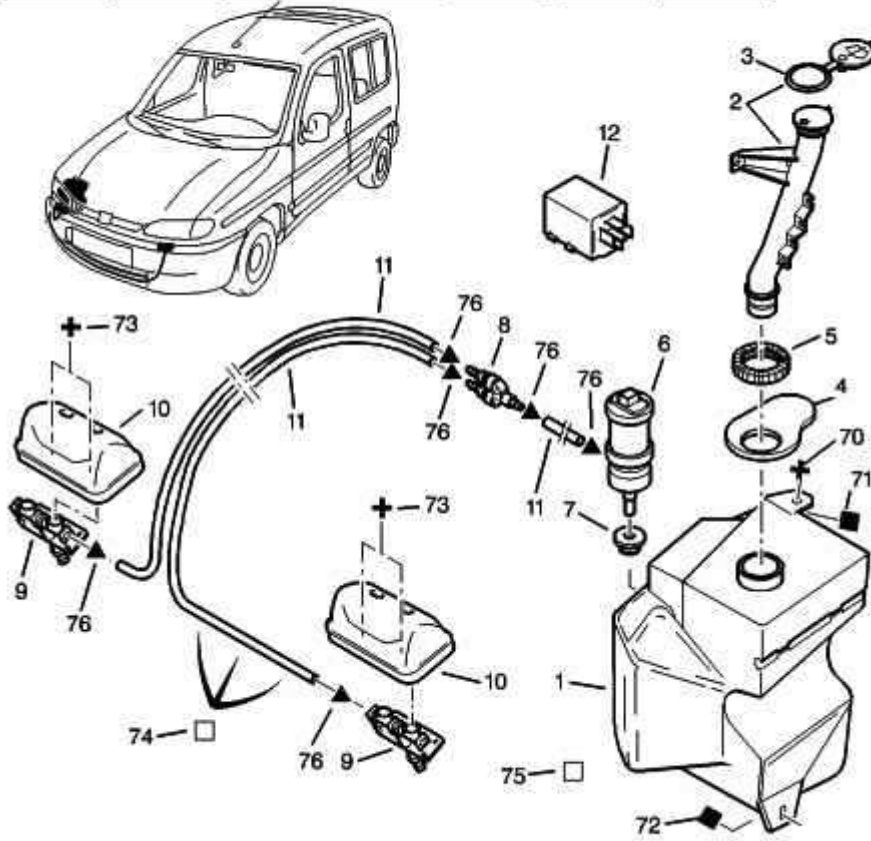

16.03.10 564401A

ОМЫВАТЕЛЬ ФАР - БАЧОК - НАСОС

СТЕКЛООЧИСТИТЕЛЬ/ОМЫВАТЕЛЬ ФАР

7564401A | 11/1999 | TF 64D01A

01	6431 90 LE-2006	01	БАЧОК <i>- СТЕКЛООЧИСТИТЕЛЬ/ОМЫВАТЕЛЬ ФАР</i>
02	6439 65 6439 82	01 01	ШЛАНГ ЛЮКА <i>- КРОМЕ ЭЛЕКТРОДВИГАТЕЛЬ SA18</i> <i>- ЭЛЕКТРОДВИГАТЕЛЬ SA18</i>
03	6432 32	01	ЗАГЛУШКА
04	6439 67	01	КРОНШ.СТЕКЛООЧ. <i>- СТЕКЛООЧИСТИТЕЛЬ/ОМЫВАТЕЛЬ ФАР ДО OPR 07380</i>
05	6439 66 NFP	01	КОЛЬЦО ПЕРЕКЛ. <i>- СТЕКЛООЧИСТИТЕЛЬ/ОМЫВАТЕЛЬ ФАР ДО OPR 07380</i>
06	6434 59	01	НАСОС ОМЫВАТЕЛЯ <i>- СТЕКЛООЧИСТИТЕЛЬ/ОМЫВАТЕЛЬ ФАР</i>
07	6435 15	01	КОЛЬЦО ПЕРЕКЛ. DIAM 10X20 <i>- СТЕКЛООЧИСТИТЕЛЬ/ОМЫВАТЕЛЬ ФАР</i>
08	6433 75	01	КЛАП.СОЕДИНИТ. <i>- СТЕКЛООЧИСТИТЕЛЬ/ОМЫВАТЕЛЬ ФАР</i>
09	6438 A2	02	ЖИКЛЕР ОМЫВАТ. <i>- СТЕКЛООЧИСТИТЕЛЬ/ОМЫВАТЕЛЬ ФАР</i>
10	6438 A1	01	КОЛПАК КОЛЕСА <i>- СТЕКЛООЧИСТИТЕЛЬ/ОМЫВАТЕЛЬ ФАР</i>
11	6439 61	01	ШЛАНГ БАЧКА 8X14-1900+800 <i>- СТЕКЛООЧИСТИТЕЛЬ/ОМЫВАТЕЛЬ ФАР</i>
12	6555 51	01	РЕЛЕ СТЕКЛООЧ. RG - КРАСНЫЙ <i>- СТЕКЛООЧИСТИТЕЛЬ/ОМЫВАТЕЛЬ ФАР</i>
70	6923 77	01	БОЛТ САМОНАРЕЗ. DIAM 6X100-16
71	6941 A1	01	ГАЙКА В КОЖУХЕ 6X100
72	6935 C7	01	КРЕПЕЖ M6X100
73	6924 J7	04	БОЛТ ПОДВЕСКИ 4,5X15
74	6990 80	03	ХОМУТ
75	1563 E7	01	ХОМУТ DIAM 15--6,5
76	6981 H6	06	ХОМУТ ШЛАНГА DIAM 11-19 LARG 9