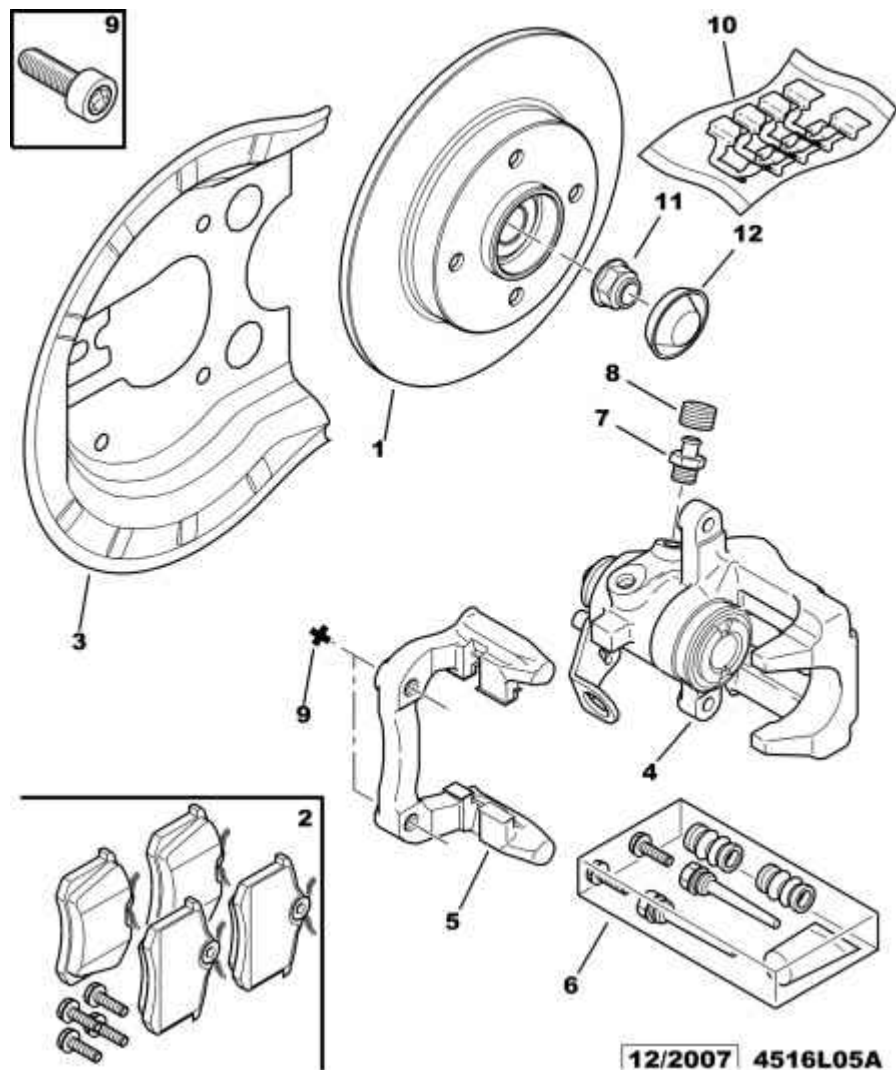

06.04.10 451606A ЗАДНИЙ ТОРМОЗНОЙ ДИСК-СУППОРТ-КОЛОДКА

TRW LUCAS

C DAM 10647UW

A) FITTING STUB AXLE DIAM 25

01	4246 Z9 4249 34	RP 4249 34	02 01 02	СТУПИЦА ДИСКА DIAM 249 EP 9 - <i>СТАЛЬНЫЕ ДИСКИ</i> СМ. А DIAM 249 EP 9 - <i>УЗЕЛ ЛЕГКОСПЛАВНОГО ДИСКА</i> СМ. А
02	4252 41	RP 4254 67	01 01	КОМ.ТОРМ.КОЛОД.
03	4209 A9		02	МОЛДИНГ КРЫЛА
04	4400 N4 4400 N5		01 01	ЦИЛИН. СУШПОРТА ЛЕВЫЙ ПРАВЫЙ
05	4404 66 4404 67		01 01	ХОМУТ СУШПОРТА ЛЕВЫЙ ПРАВЫЙ
06	4439 46		02	РЕМКОМП.СУШПОР.
07	4428 24	RP 4428 46	02 01	ШТУЦ.ТОРМ.ЦИЛ.
08	4430 12		02	СТОП.РЕЗ.КРЫШКА
09	4405 37	RP 4405 53	04 01	БОЛТ КРЕП.СУШП. 10X125-30
10	4407 20		01	КОМПЛ ПРУЖИН
11	3739 19		02	ГАЙКА КР. СТУП. 22X150 СМ. А
12	3740 46		02	КРЫШ.СТУП.КОЛ.