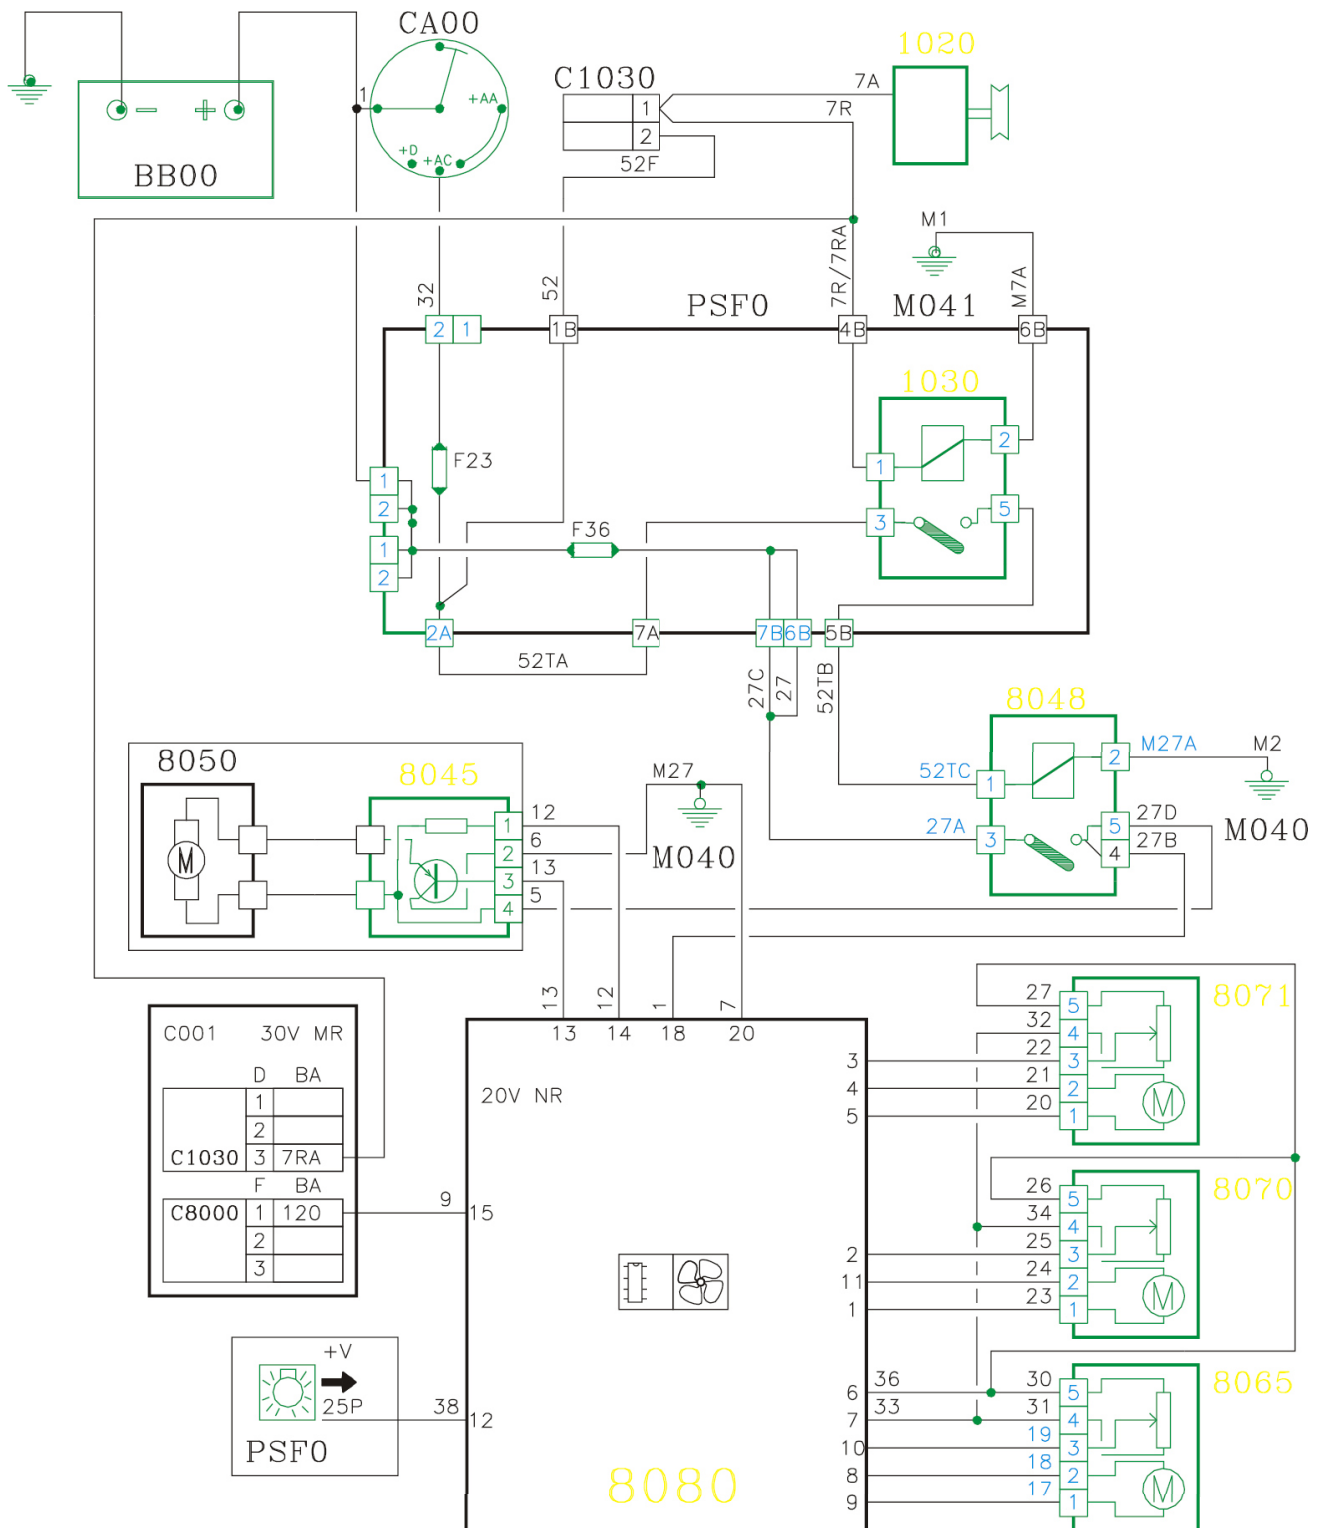

автомобиль : 605	OPR : 91045506	
область	удобство в салоне	функция
составные части	вентиляция / отопление	

принцип

прокладка трубопроводов (кабелей, тросов)

null

собственность PSA Peugeot Citroen

12/10/2016