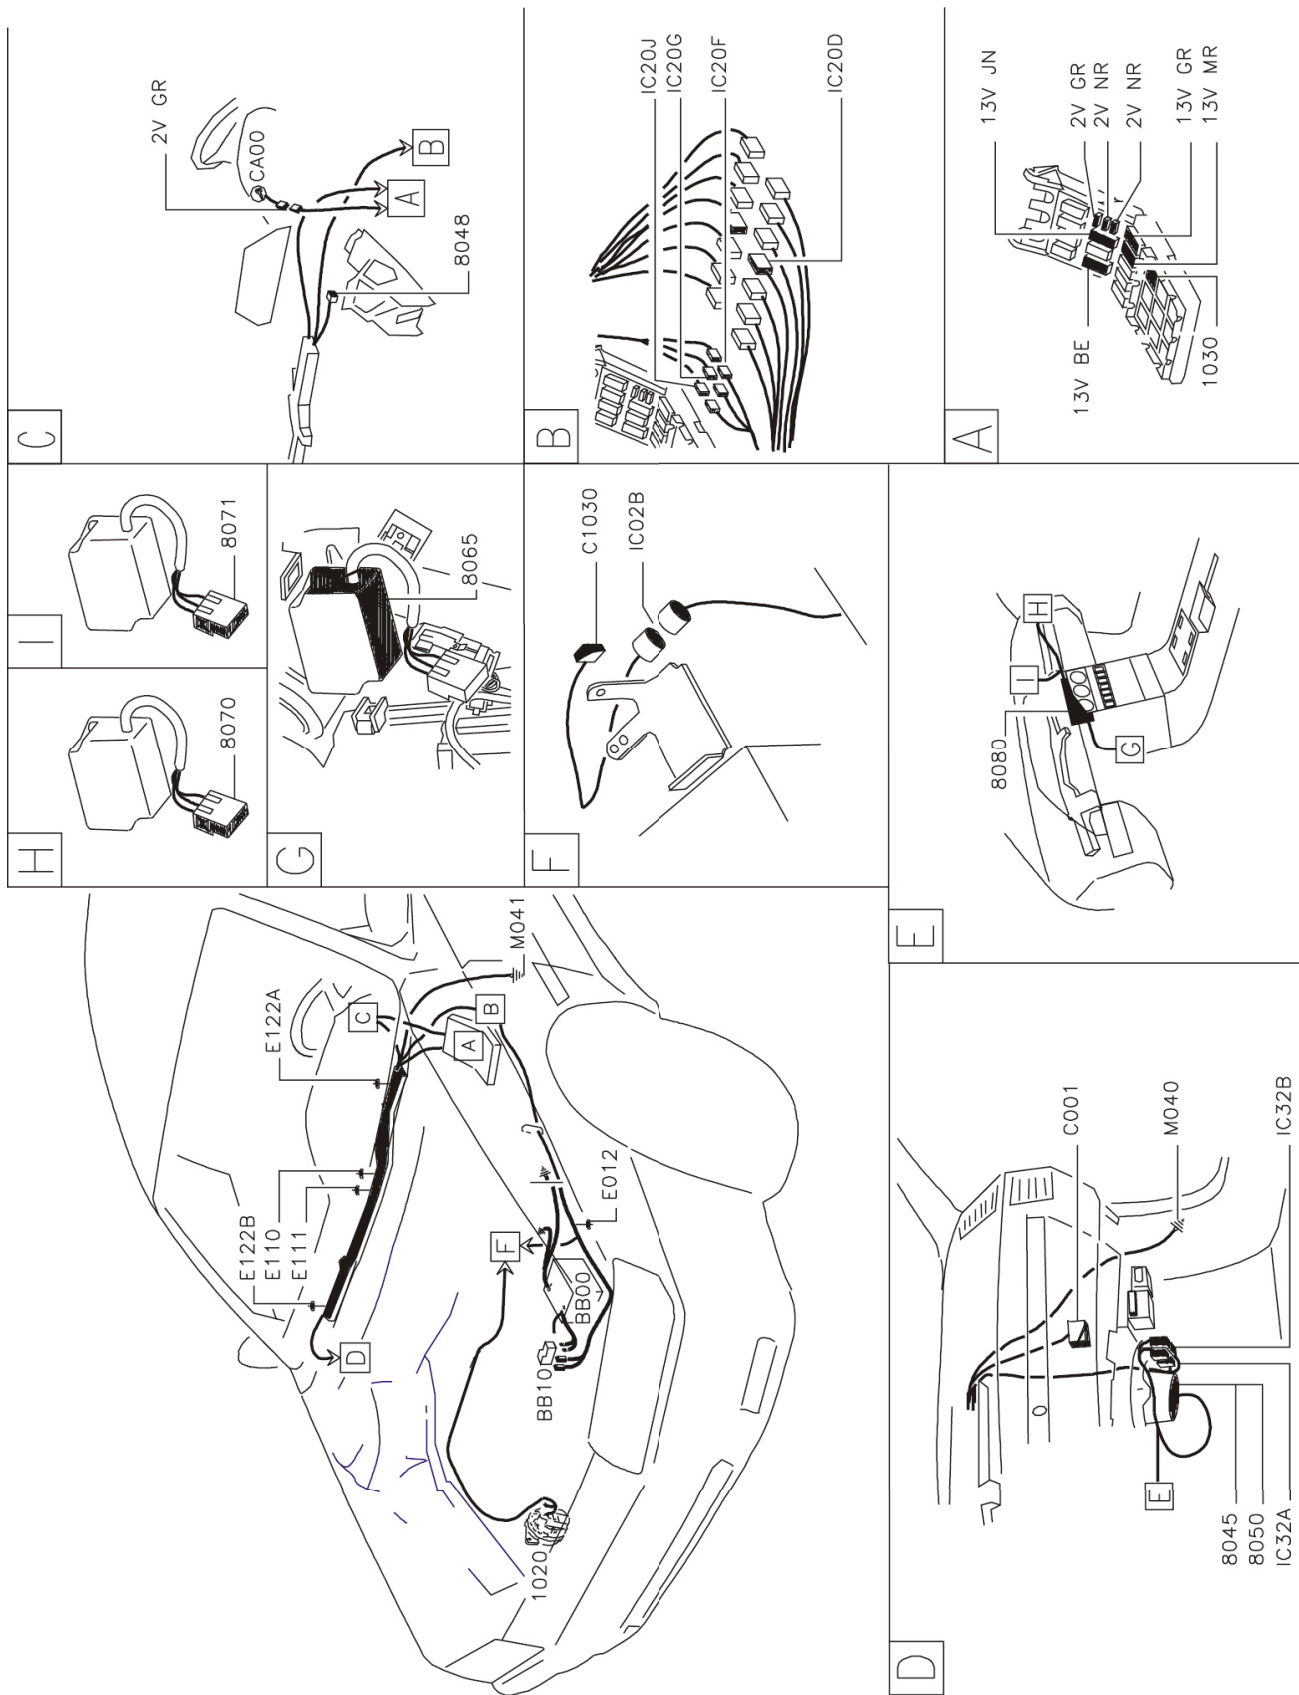

автомобиль : 605	OPR : 91045506	
область	удобство в салоне	функция
составные части	вентиляция / отопление	

принцип

прокладка трубопроводов (кабелей, тросов)

null

собственность PSA Peugeot Citroen

12/10/2016