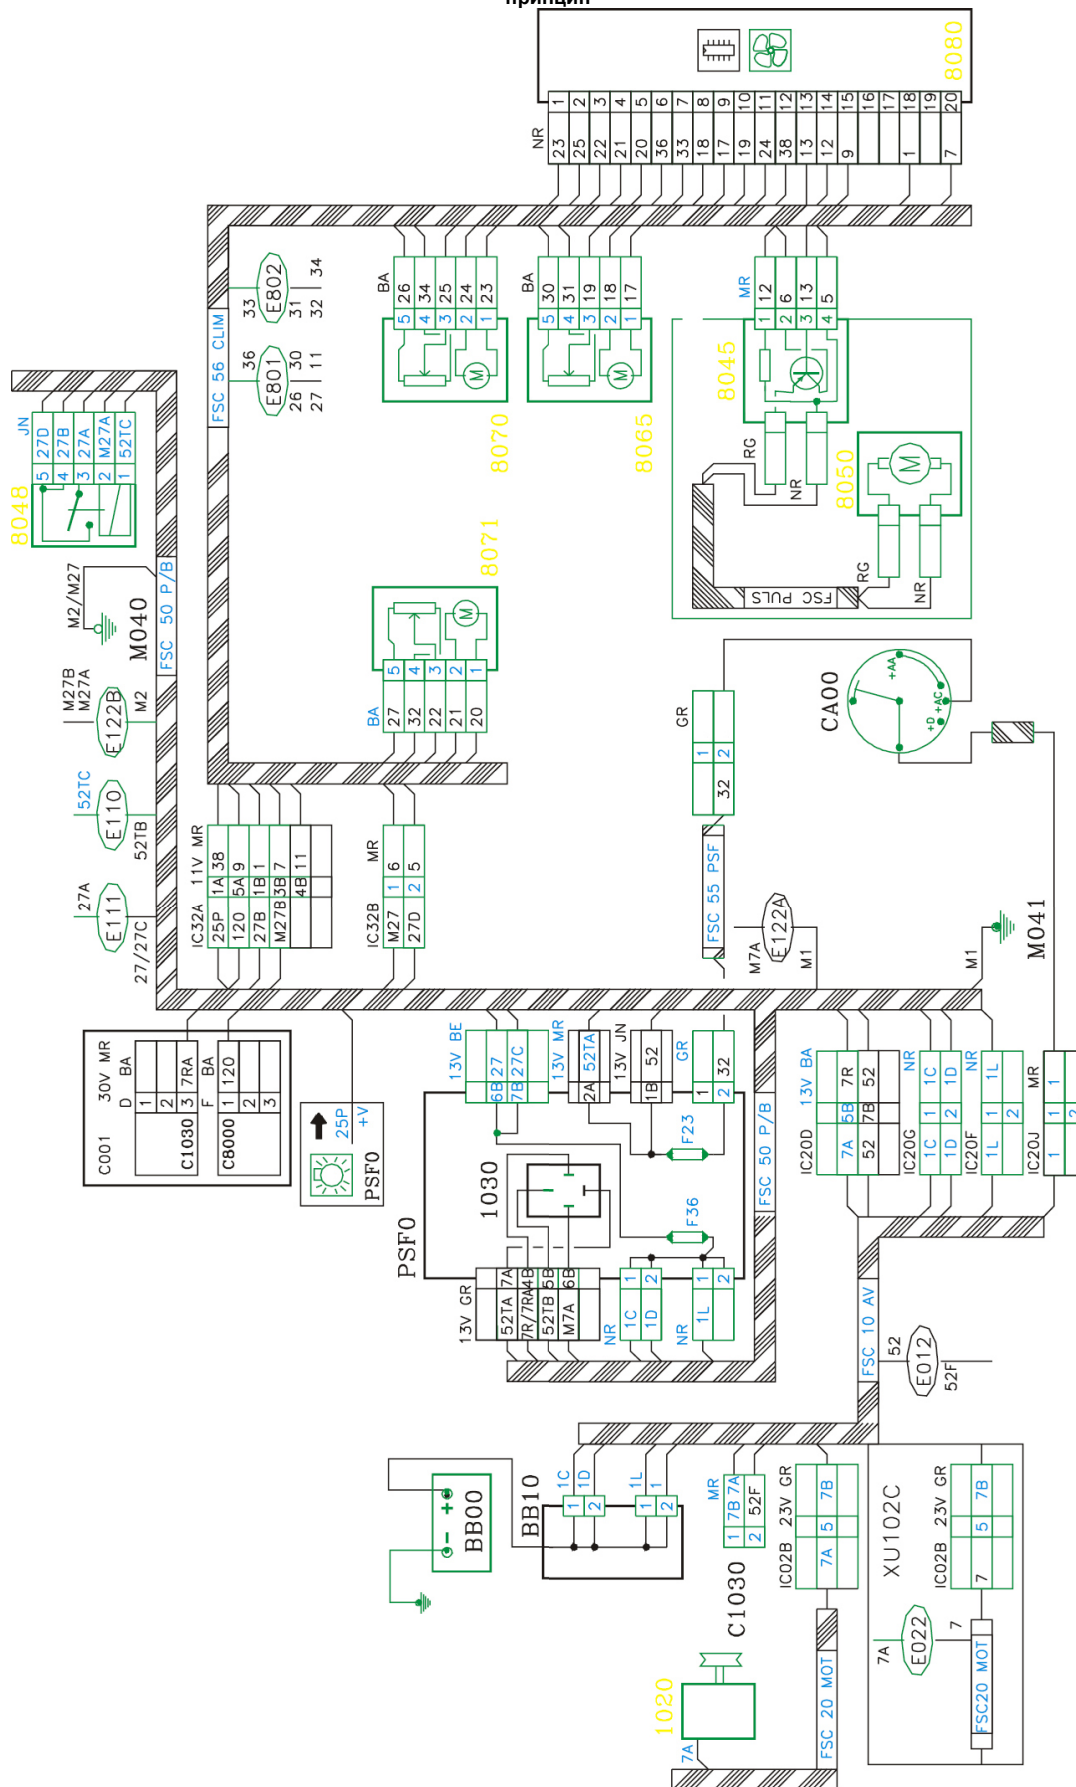

автомобиль : 605	OPR : 91045506	
область	удобство в салоне	функция
составные части	вентиляция / отопление	

принцип

прокладка трубопроводов (кабелей, тросов)

null

собственность PSA Peugeot Citroen

12/10/2016