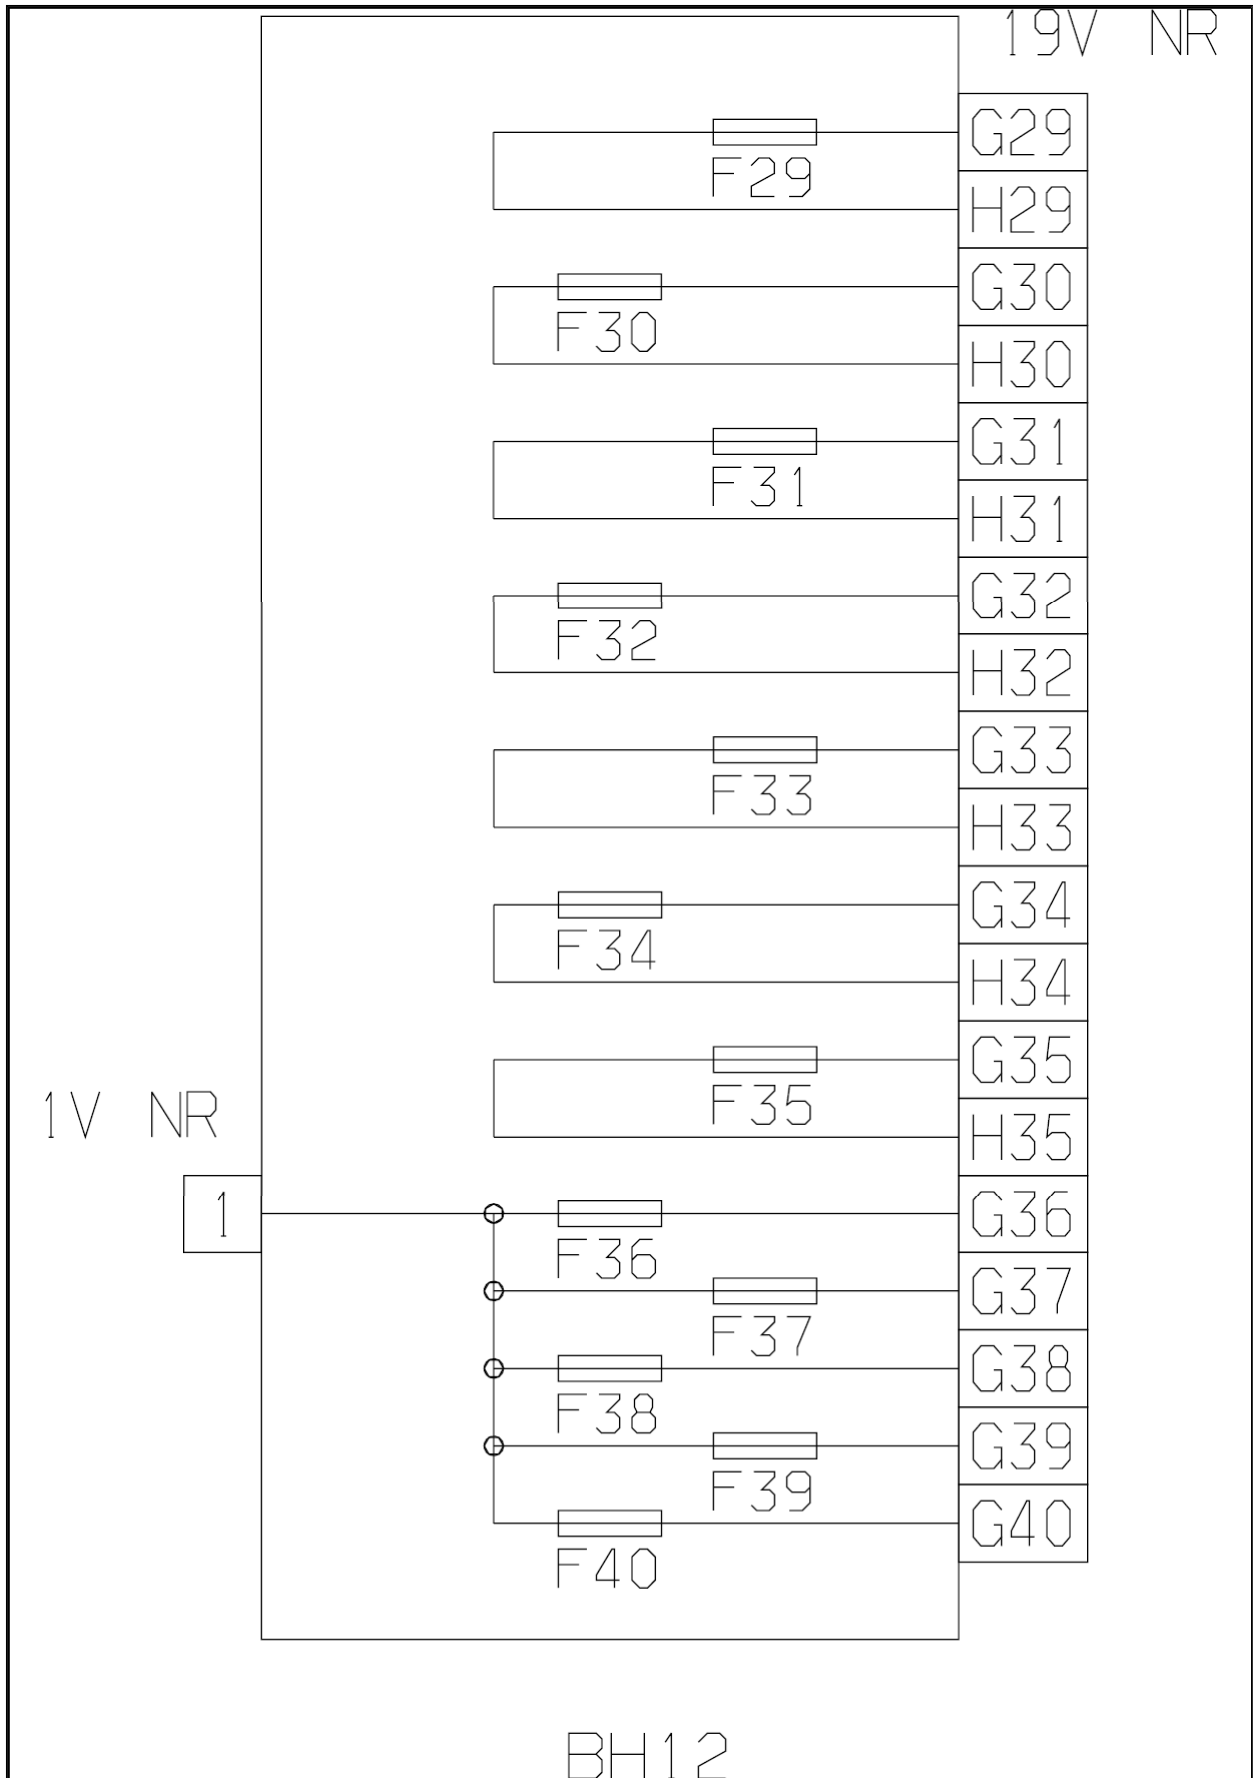

автомобиль : XSARA PICASSO		OPR : 8429	
область	Общие сведения (характеристики)	функция	назначение предохранителей ВН28
составные части			
ДЗАУУР0	МОДУЛЬ ПРЕДОХРАНИТЕЛЕЙ В САЛОНЕ (ВН28 - ВН12)		

Рис. d3ap078p

A : питание - P : мощность

Рис. d3ap082p

предохранители	A	электрическое питание	назначение
F29	10A	+ дальний свет	левая фара дальнего света
F30	10A		правая фара дальнего света индикатор фар дальнего света
F31	10A	+ ближний свет	левая фара ближнего света
F32	10A		правая фара ближнего света индикатор фар ближнего света
F33	5A		корректор фар
F34	10A	+ VV	передний левый стояночный фонарь - Задний левый габаритный фонарь - номерной знак - + индикаторы интеллектуальный сервисный модуль - вращающийся контакт - + индикаторы
F35	10A		передние правые габаритные фонари - задний правый стояночный фонарь
F36	15A		дополнительный подогреватель
F37			Свободный .
F38	5A		датчик давления
F39			Свободный
F40	40A		система подачи воздуха кондиционер