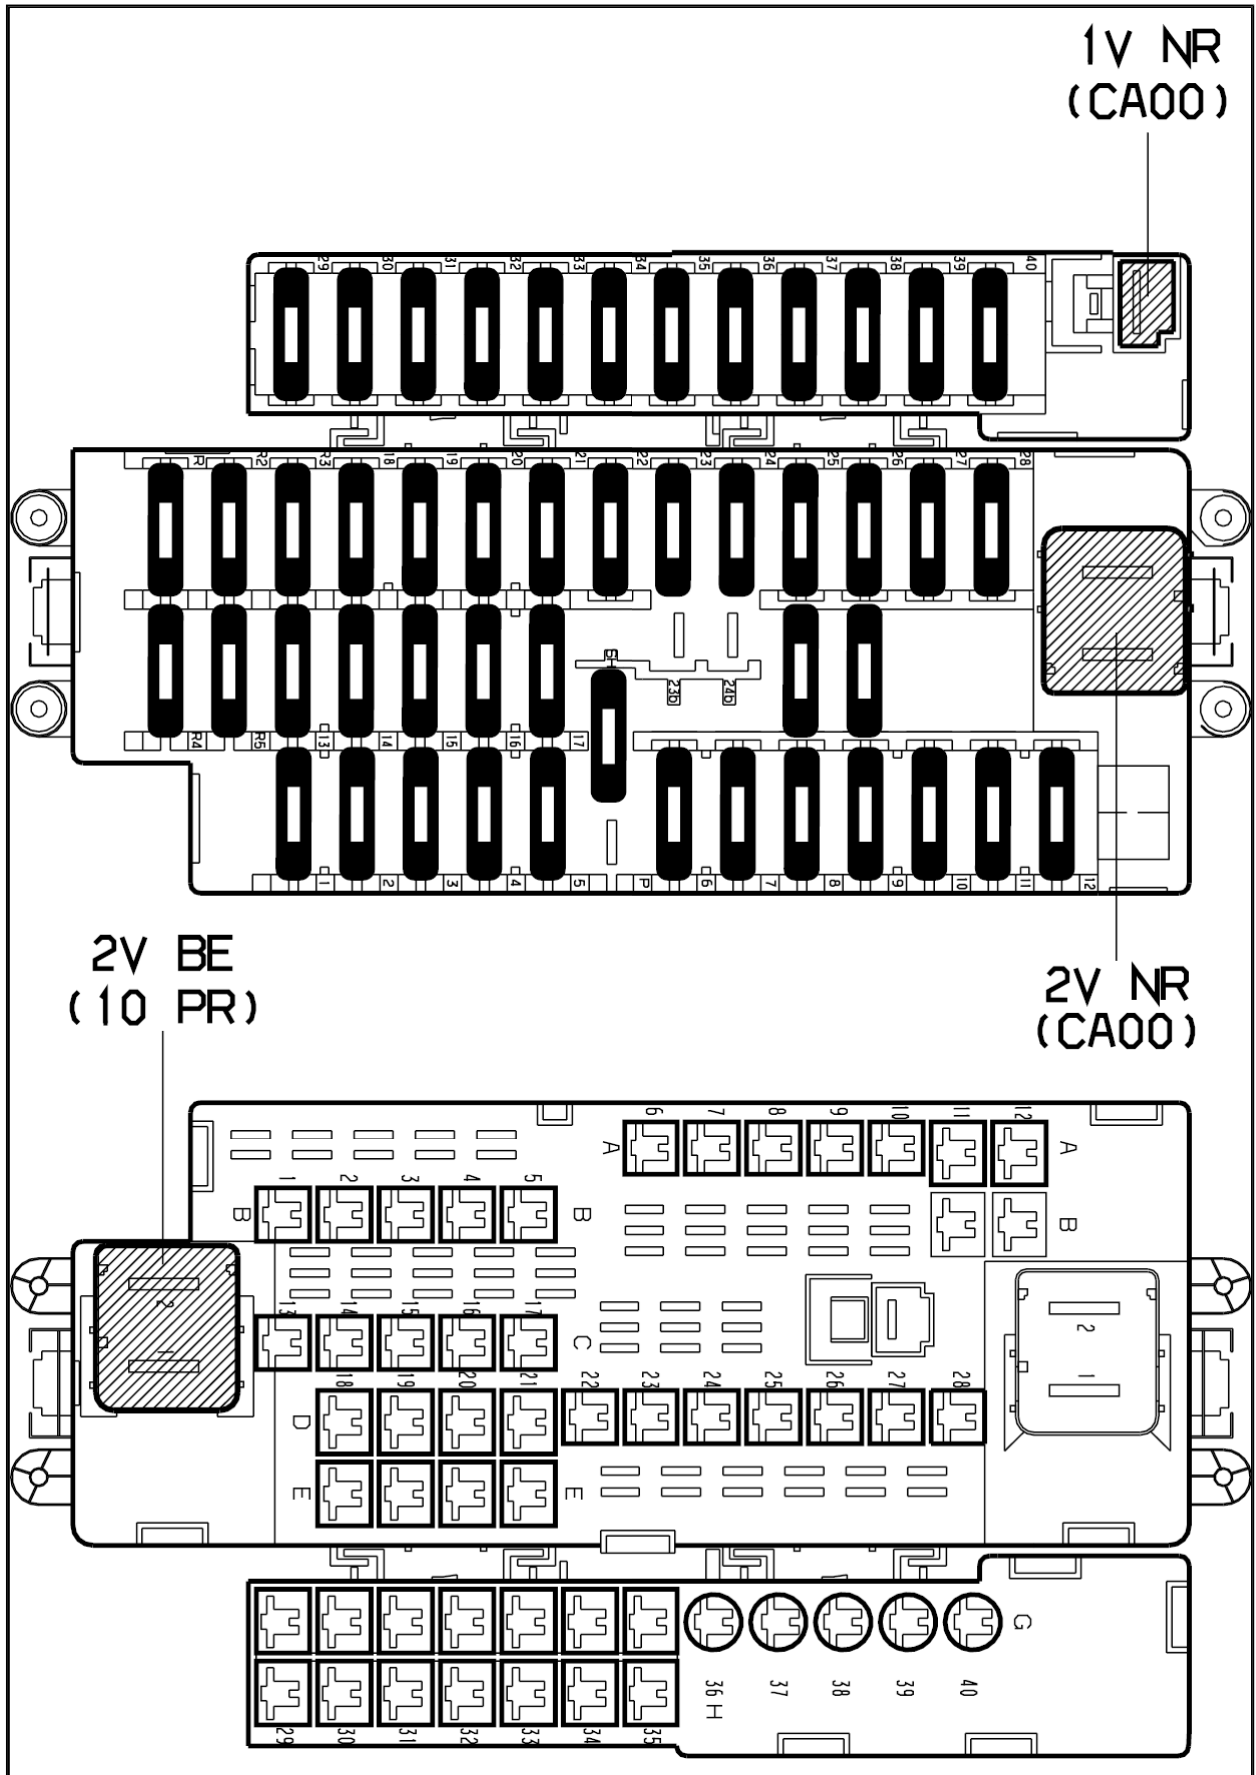

автомобиль : XSARA PICASSO		OPR : 8429	
область	Общие сведения (характеристики)	функция	назначение предохранителей ВН28
составные части			
ДЗАУУР0	МОДУЛЬ ПРЕДОХРАНИТЕЛЕЙ В САЛОНЕ (ВН28 - ВН12)		

Рис. d3ap078p

Рис. d3ap084p

модуль 28 предохранителей в салоне (ВН28)			
предохранители	A	электрическое питание	назначение
F1	шунт	+ CC	модуль подушек безопасности и преднатяжителей
F2			Свободный
F3	5A		контакт сцепления
F4	5A		питание СМ (интеллектуальный сервисный модуль) (+ CC)
F5	10A		Контактор педали тормоза - питание приборной панели
F6	5A	+ BB	переключатель аварийной сигнализации
F7	5A		питание СМ (интеллектуальный сервисный модуль)
F8	10A		модуль температуры жидкости - приборная панель - передние и задние светильники
F9	5A		подсветка багажного отделения
F10	5A		система помощи при навигации
F11			Свободный
F12			Свободный
F13			Свободный
F14	15A или 30A	+ BB	разъем аксессуаров или стояночный разъем
F15	20A		Задние стеклоподъемники
F16	30A		стеклоподъемник с антизащемлением
F17	15A		Автомобильная магнитола
F18			Свободный
F19	5A		противотуманные фонари - индикатор противотуманных фонарей
F20			Свободный
F21			Свободный
F22	10A	+ AA	подсветка перчаточного ящика - передние и задние светильники
F23	20A	+ AA + BB	прикуриватель
F24	10A		радиоприемник / дополнительное оборудование (P)
F25			Свободный
F26	5A	+ AA	переключатель зеркал заднего вида с электроприводом
F27	5A		питание СМ (интеллектуальный сервисный модуль)
F28			Свободный