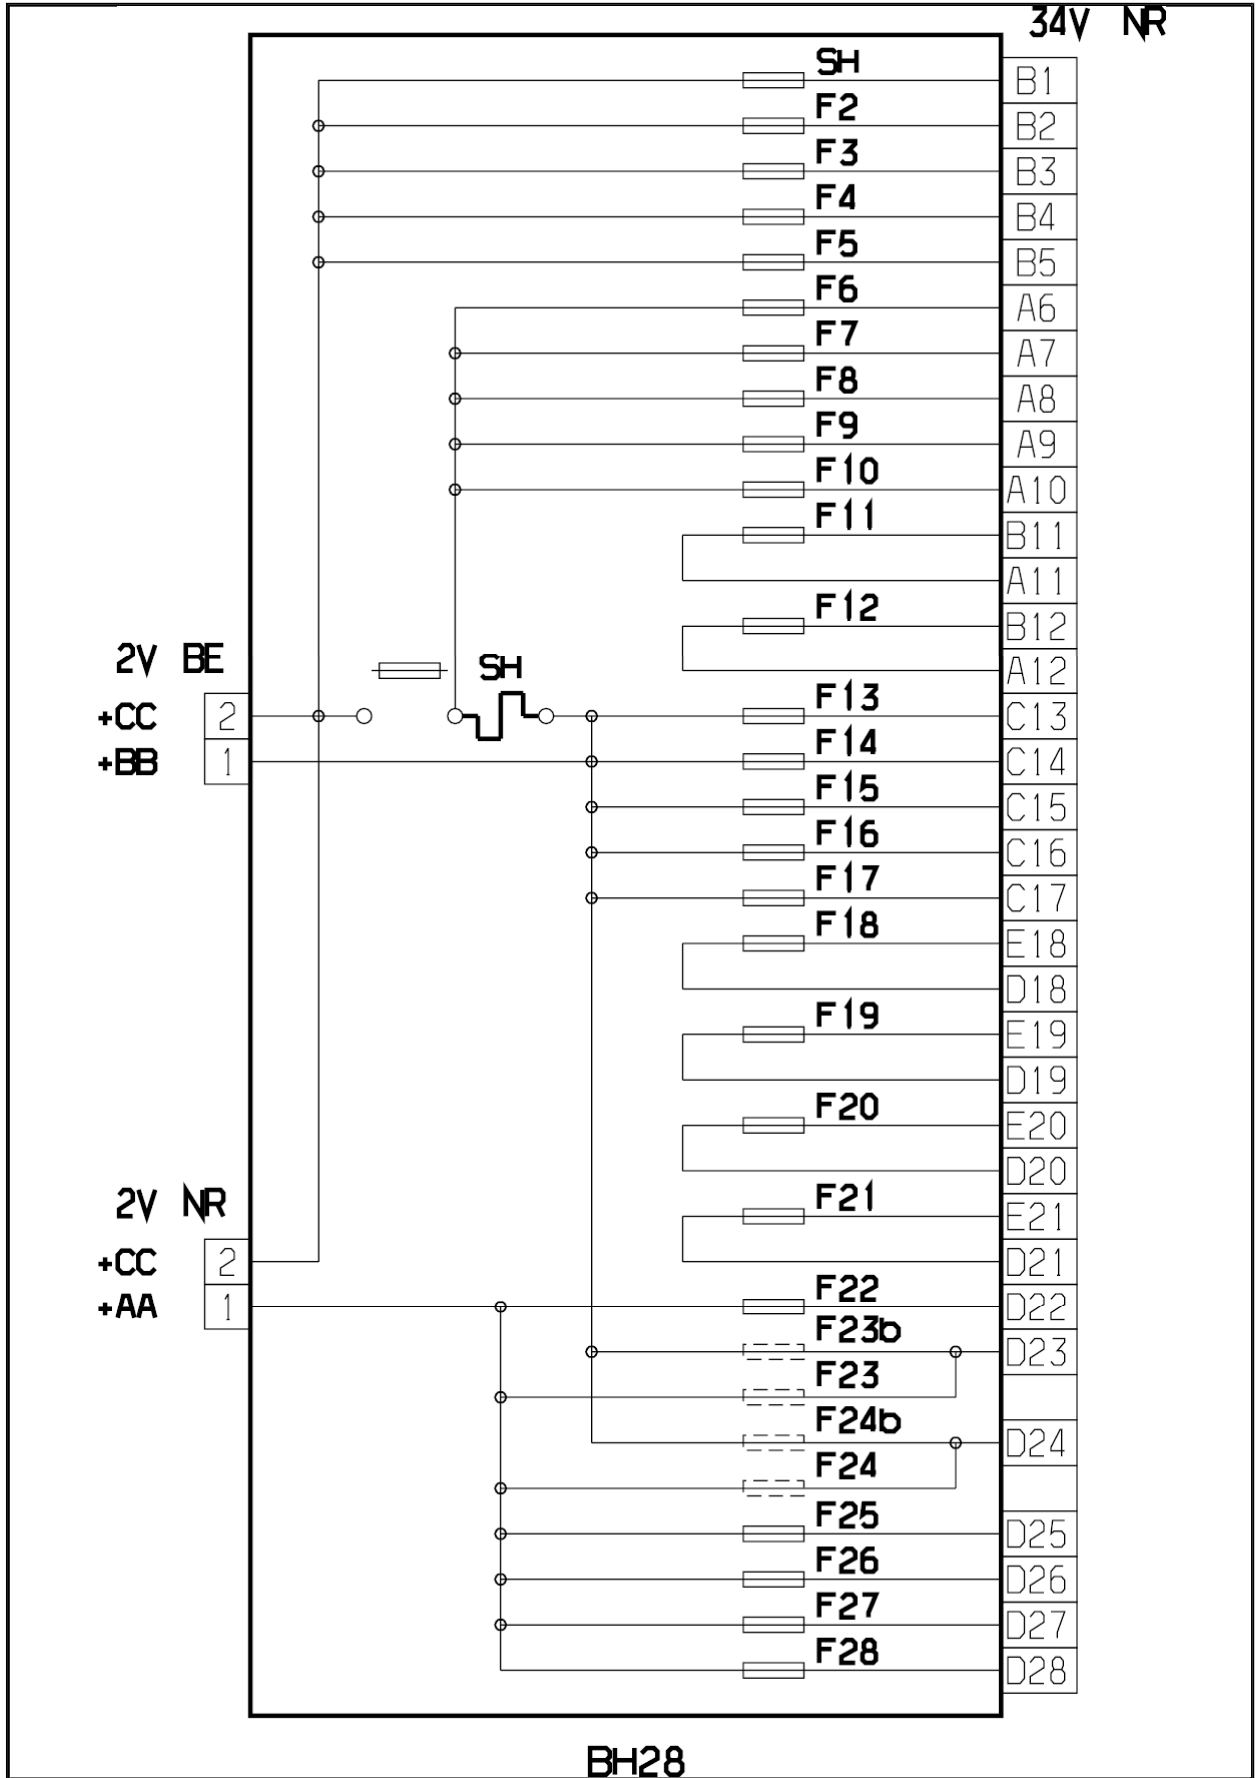

автомобиль : XSARA PICASSO		OPR : 8429	
область	Общие сведения (характеристики)	функция	назначение предохранителей ВН28
составные части			
ДЗАУУР0	МОДУЛЬ ПРЕДОХРАНИТЕЛЕЙ В САЛОНЕ (ВН28 - ВН12)		

Рис. d3ap078p

Рис. d3ap084p

модуль 28 предохранителей в салоне (ВН28)			
предохранители	A	электрическое питание	назначение
F1	шунт	+ CC	модуль подушек безопасности и преднатяжителей
F2			Свободный
F3	5A		контакт сцепления
F4	5A		питание СМ (интеллектуальный сервисный модуль) (+ CC)
F5	10A		Контактор педали тормоза - питание приборной панели
F6	5A	+ BB	переключатель аварийной сигнализации
F7	5A		питание СМ (интеллектуальный сервисный модуль)
F8	10A		модуль температуры жидкости - приборная панель - передние и задние светильники
F9	5A		подсветка багажного отделения
F10	5A		система помощи при навигации
F11			Свободный
F12			Свободный
F13			Свободный
F14	15A или 30A	+ BB	разъем аксессуаров или стояночный разъем
F15	20A		Задние стеклоподъемники
F16	30A		стеклоподъемник с антизащемлением
F17	15A		Автомобильная магнитола
F18			Свободный
F19	5A		противотуманные фонари - индикатор противотуманных фонарей
F20			Свободный
F21			Свободный
F22	10A	+ AA	подсветка перчаточного ящика - передние и задние светильники
F23	20A	+ AA + BB	прикуриватель
F24	10A		радиоприемник / дополнительное оборудование (P)
F25			Свободный
F26	5A	+ AA	переключатель зеркал заднего вида с электроприводом
F27	5A		питание СМ (интеллектуальный сервисный модуль)
F28			Свободный