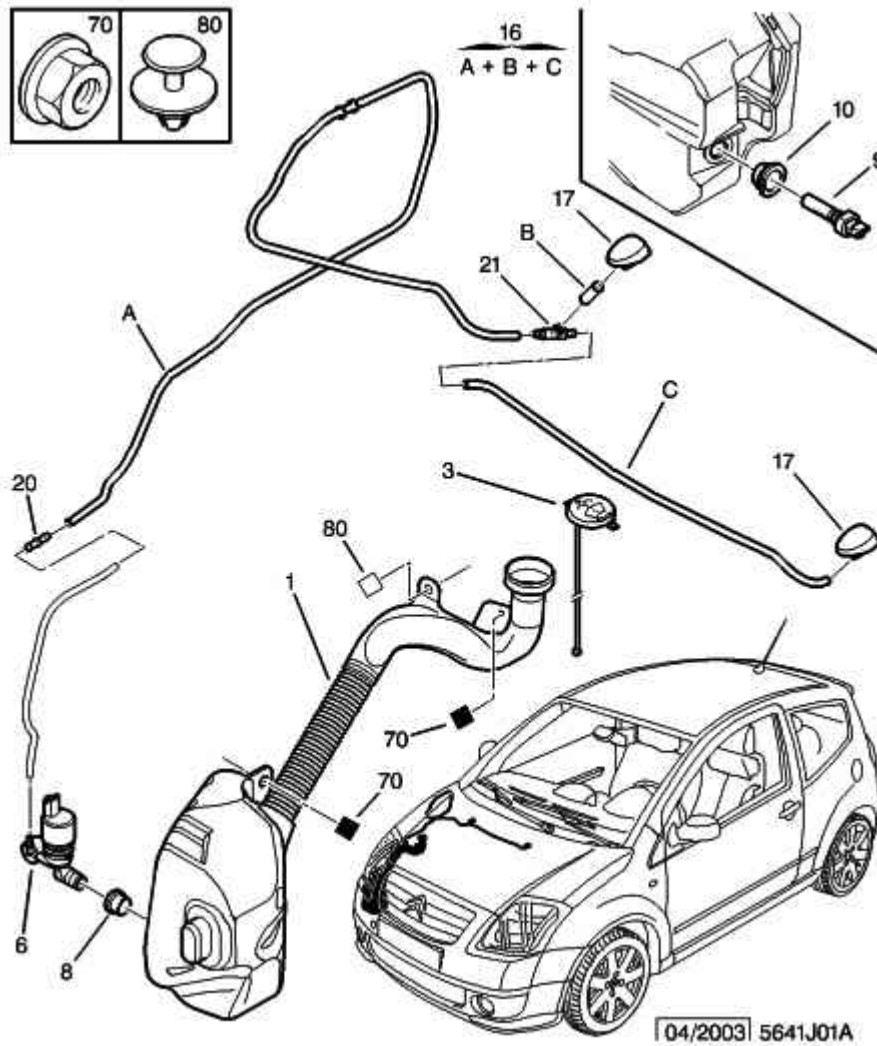

09.03.10 564101A
ОМЫВАТЕЛЬ ЛОБОВОГО СТЕКЛА

01	6431 C8 6431 C7	01 01	БАЧОК - БЕЗ СТЕКЛООЧИСТИТЕЛЯ ФАР - СТЕКЛООЧИСТИТЕЛЬ/ОМЫВАТЕЛЬ ФАР
03	6432 32	01	ЗАГЛУШКА
06	6434 75	01	НАСОС ОМЫВАТЕЛЯ SANS CLAPET
08	6434 45	01	ПРОКЛАД.НАСОСА
09	6434 79	01	ДАТЧИК УРОВНЯ - СТЕКЛООЧИСТИТЕЛЬ/ОМЫВАТЕЛЬ ФАР
10	6434 80	01	JOINT CARTEUR - СТЕКЛООЧИСТИТЕЛЬ/ОМЫВАТЕЛЬ ФАР
16	6439 50	01	ПАТРУБОК ОМЫВАТ 4X6-4500 CL
17	6438 L4	02	ЖИКЛЕР ОМЫВАТ.
20	6433 96	01	КЛАП.СОЕДИНИТ.
21	6433 27	01	ТРОЙНИК КЛАКС.
70	6935 C7	02	КРЕПЕЖ M6X100
80	7813 24	01	ЗАКЛЕПКА