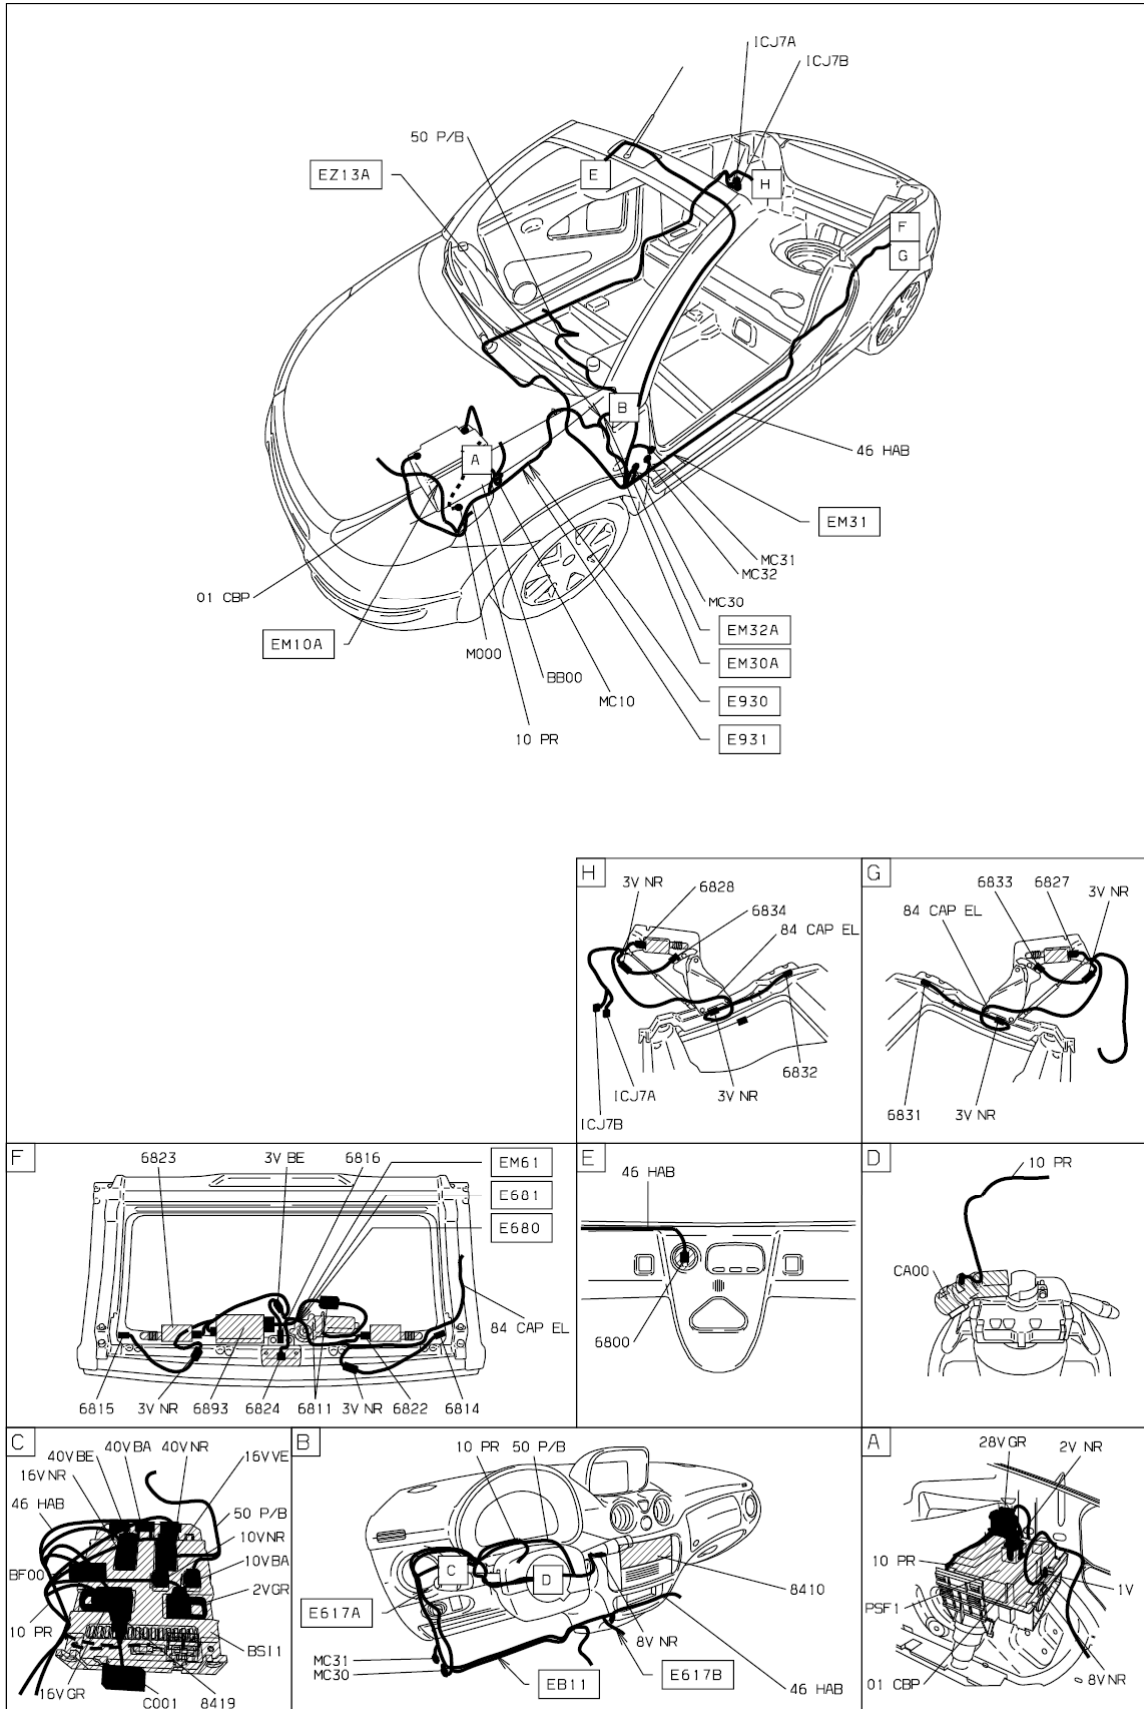

автомобиль : C3 PLURIEL		OPR : 11419	
область	элементы защиты и двери	функция	люк
составные части			

принцип

D3ARLEGR

прокладка трубопроводов (кабелей, тросов)

D3ARLEGG

null

D3ARLEG1

собственность PSA Peugeot Citroen