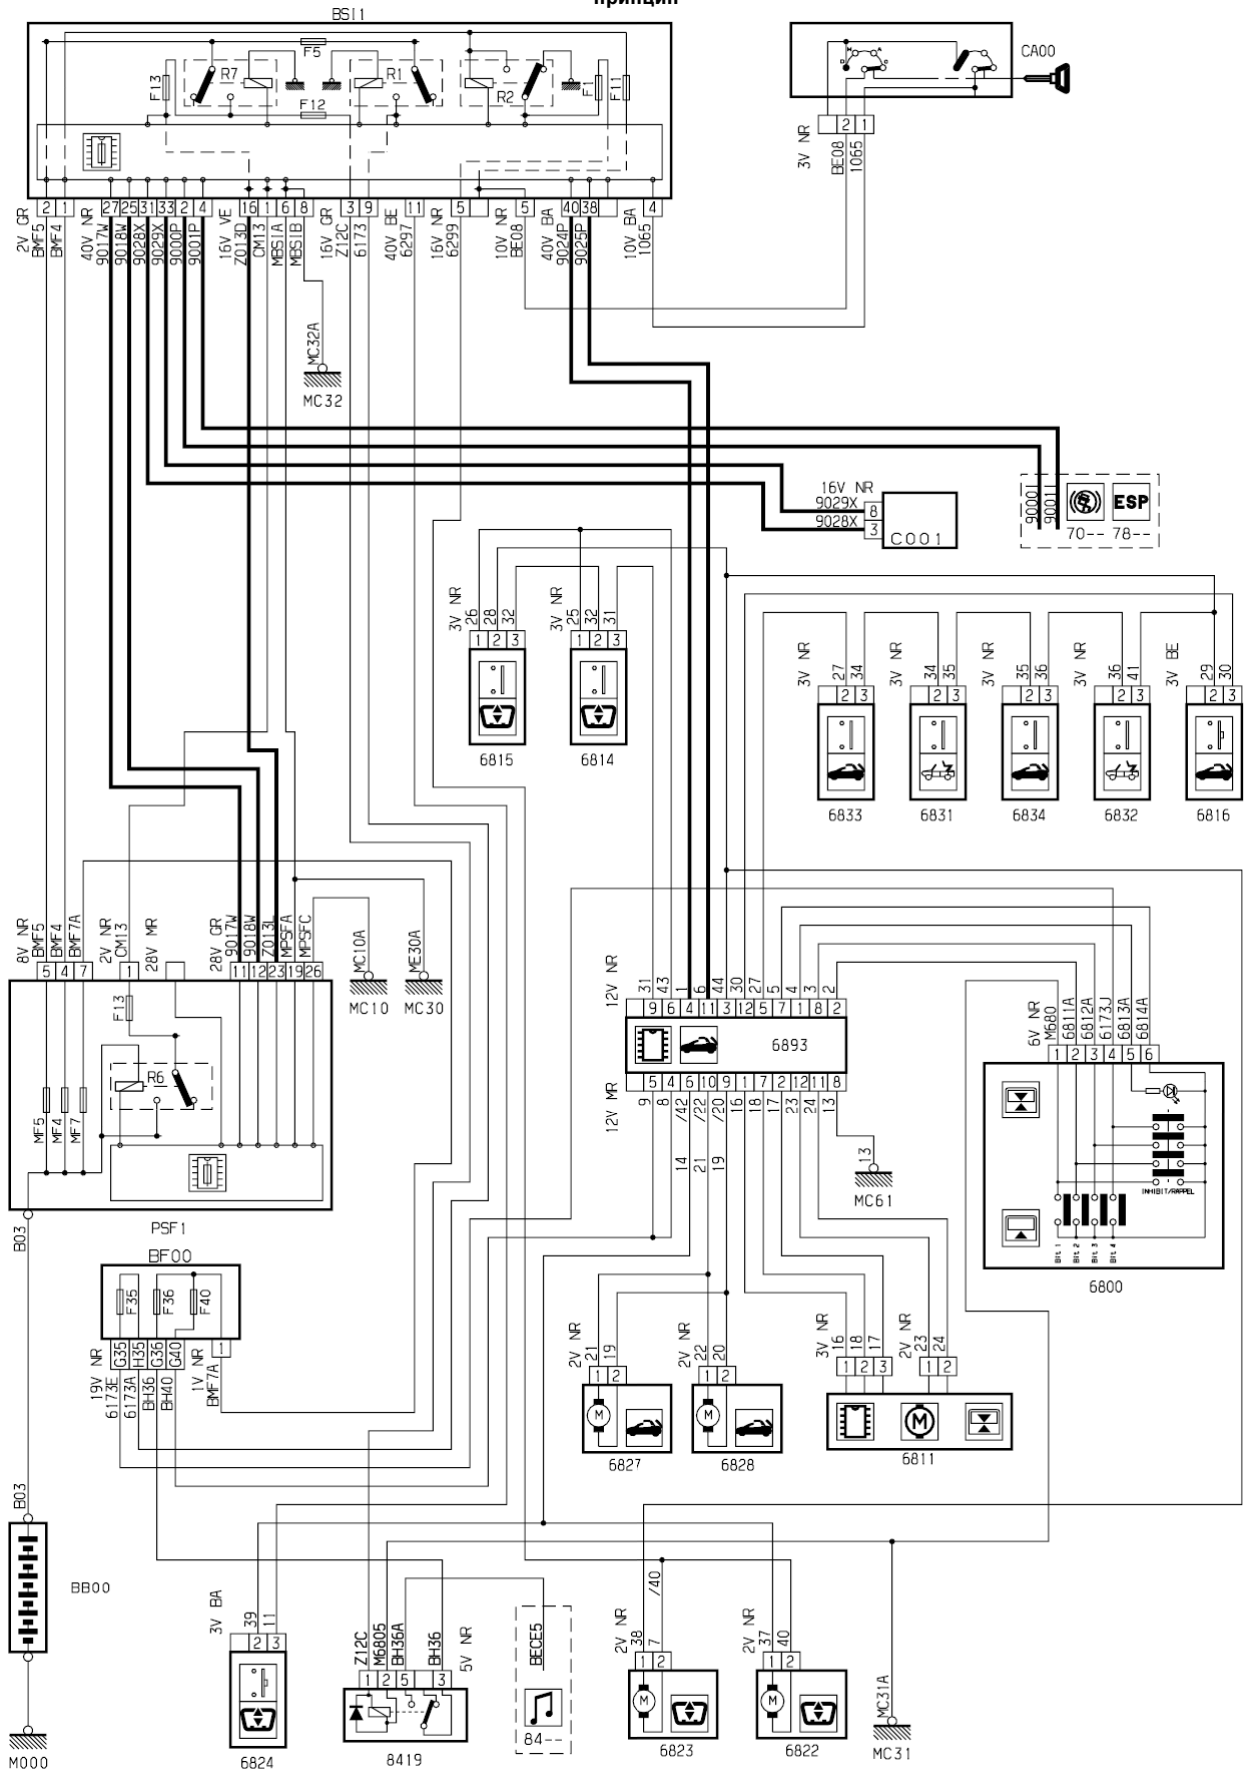

автомобиль : C3 PLURIEL		OPR : 11419	
область	элементы защиты и двери	функция	люк
составные части			

принцип

D3ARLEGR

прокладка трубопроводов (кабелей, тросов)

D3ARLEGG

null

D3ARLEG1

собственность PSA Peugeot Citroen