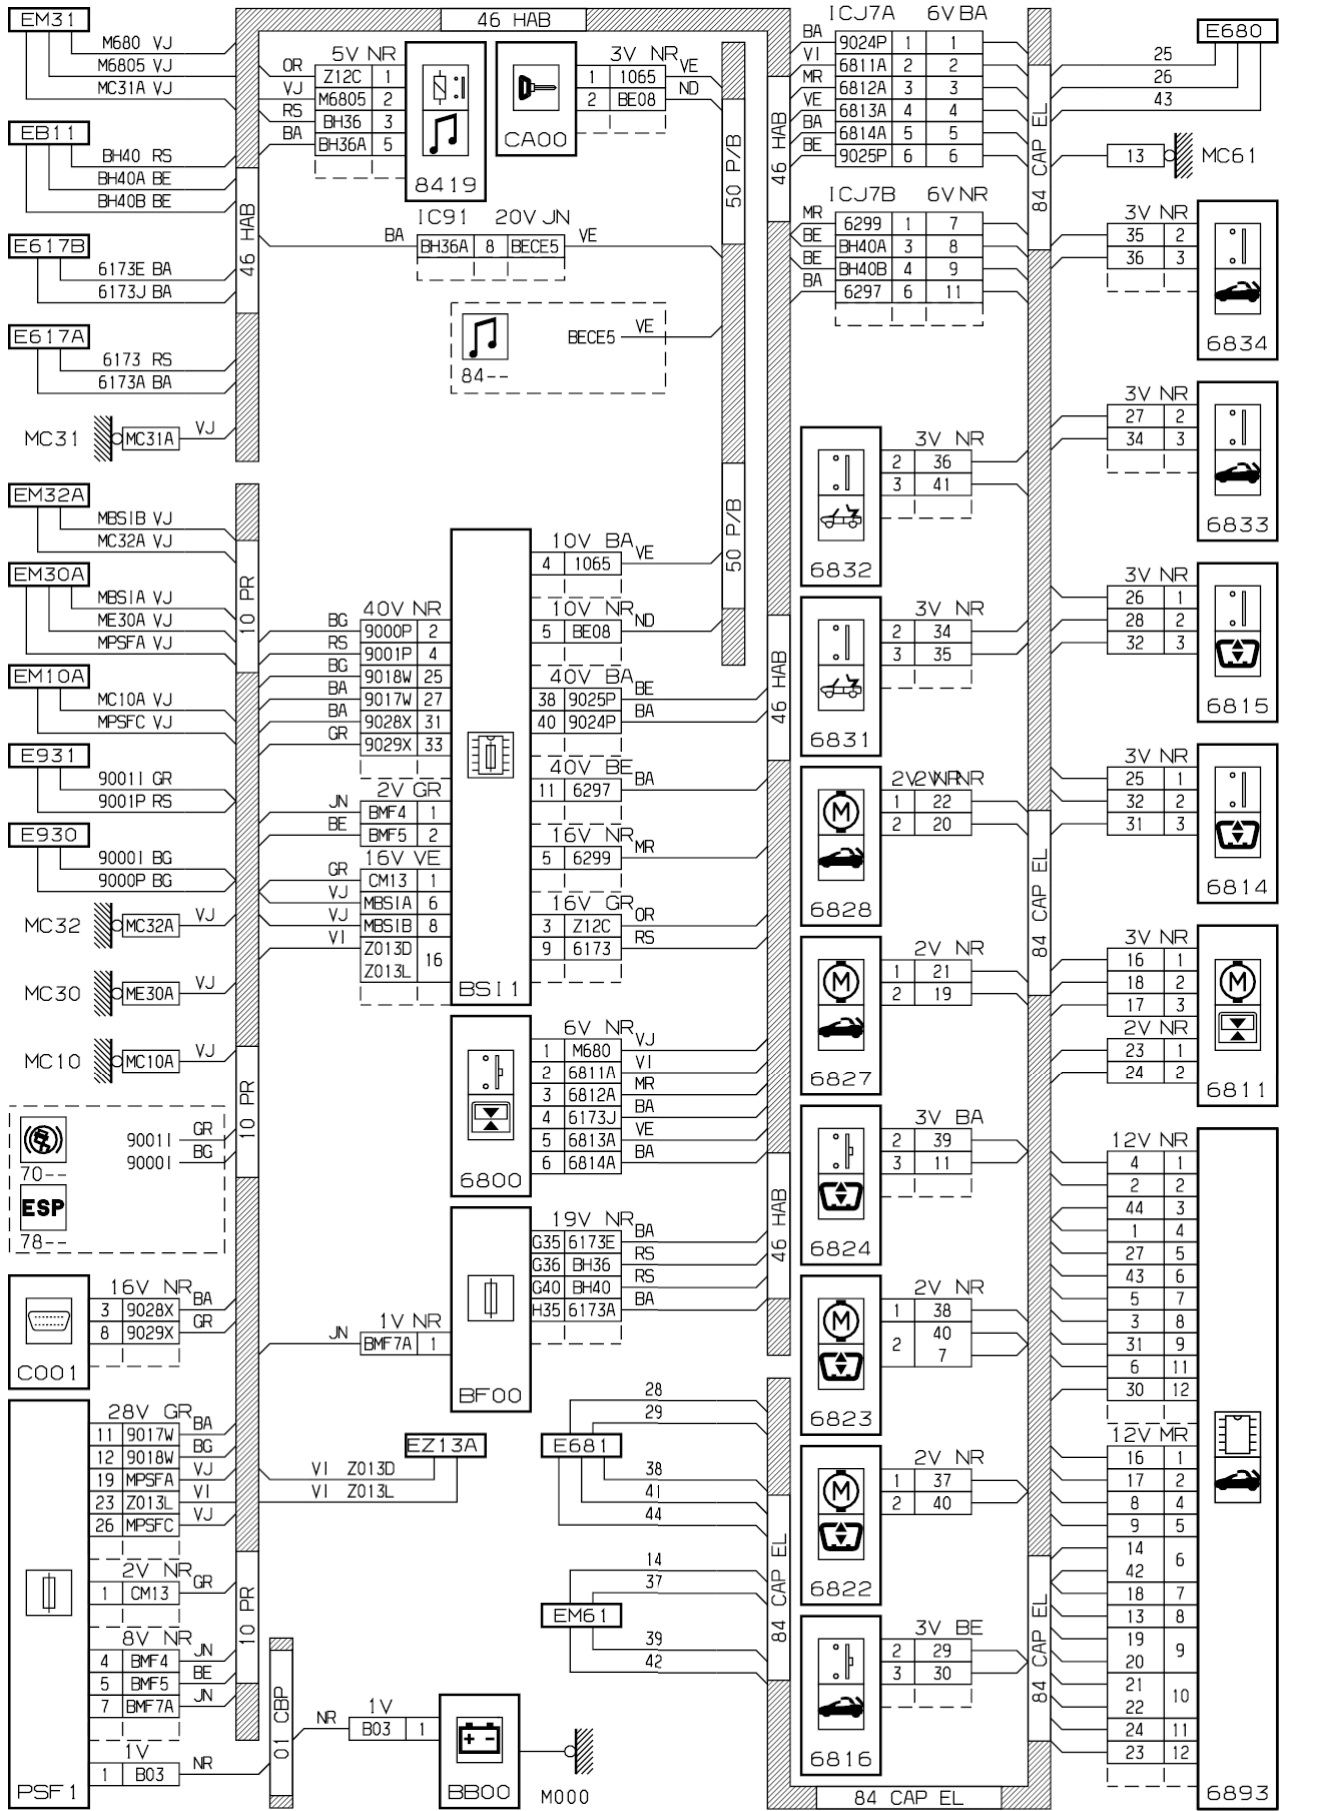

автомобиль : C3 PLURIEL		OPR : 11419	
область	элементы защиты и двери	функция	люк
составные части			

принцип

D3ARLEGR

прокладка трубопроводов (кабелей, тросов)

D3ARLEGG

null

D3ARLEG1

собственность PSA Peugeot Citroen