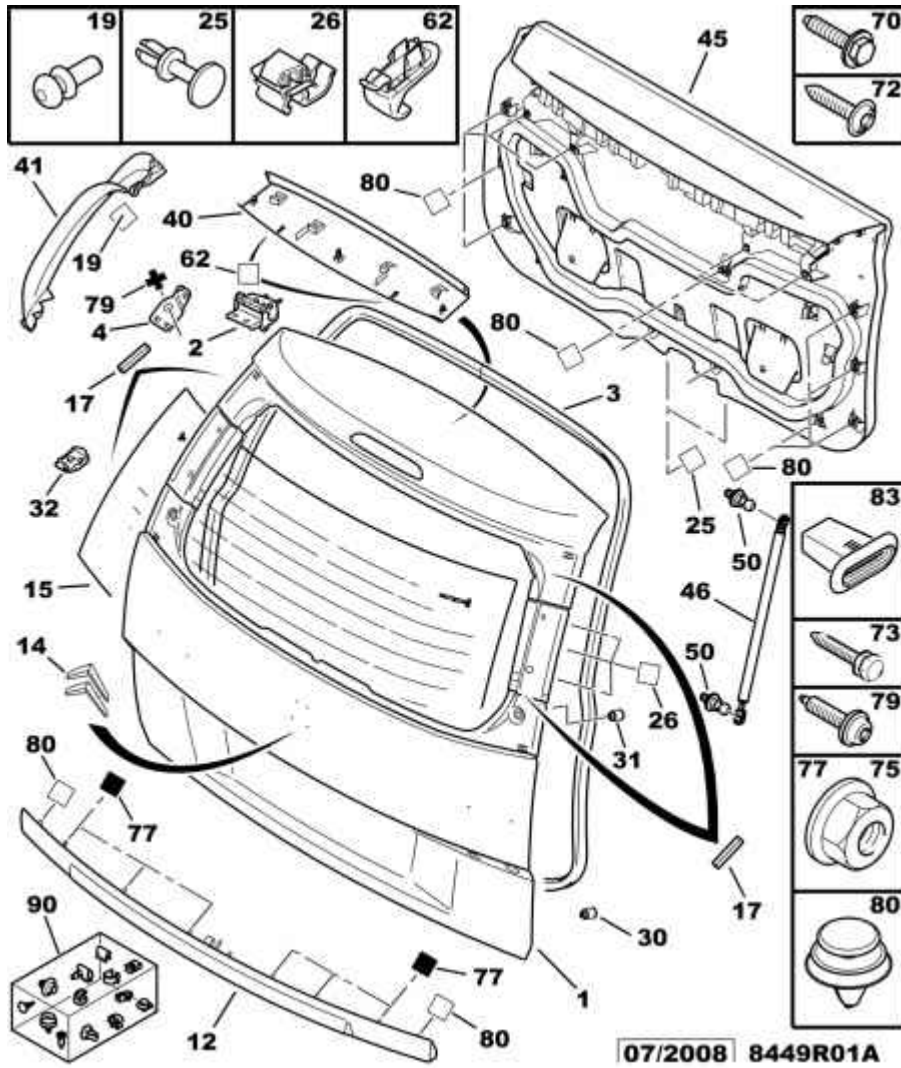

16.03.10 844901A
СТЕКЛО И МОЛДИНГ ЗАДНЕЙ ДВЕРИ

01	8701 W5	01	ЗАДНЯЯ ДВЕРЬ
02	8715 99 8715 A0	01 01	ПЕТЛЯ ЗАД.ДВЕРИ ЛЕВЫЙ ПРАВЫЙ
03	8707 E9	01	УПЛОТНИТЕЛЬ
04	8725 71 8725 73	01 01	КРОНШ.СТЕКЛООЧ. ЛЕВЫЙ ПРАВЫЙ
12	8742 N1	01	МОЛДИНГ НА ПОКРАСКУ
14	7810 Q4	01	ШЕВР ЭМ СИТРОЕН
15	8744 AF	01	СТЕКЛ.ЗАД.ДВЕРИ
17	8735 98	04	ШАЙБА СТЕКЛ.
19	7588 KH	02	ЗАКЛЕПКА 6X14
25	8565 53	02	ЗАКЛЕПКА 8 DIAM 20
26	8748 LC	04	ХОМУТ
30	8733 80	01	БУФЕР ЗАД.ДВЕРИ
31	8733 81	02	БУФЕР ЗАД.ДВЕРИ
32	8733 83 8733 82	01 01	БУФЕР ЗАД.ДВЕРИ ЛЕВЫЙ ПРАВЫЙ
40	8748 KK	01	ОБИВКА ЗАДН.ДВ.
41	8748 KJ 8748 KH	01 01	ОБИВКА ЗАДН.ДВ. ЛЕВЫЙ ПРАВЫЙ
45	8748 RS	01	ОБИВКА ЗАДН.ДВ.
46	8731 N9	02	УПОР КРЫШ.БАГ.
50	8733 76	02	НАКОН.РУЛ.ТЯГИ
62	8748 PT	01	ДЕРЖ. КОЗЫРЬКА
70	6923 78	04	БОЛТ САМОНАРЕЗ. DIAM 8X125-25
72	6924 J0	02	БОЛТ CBLX RDL 4,5-15
73	6922 H2	02	БОЛТ САМОНАРЕЗ. DIAM 6X100-20
75	6939 97	04	КРЕПЕЖ DIAM 6X100-7-18
77	6934 27 <i>RP 6939 97</i>	07 01	КРЕПЕЖ 6X100-6,25-10
79	6913 N9	02	БОЛТ CBLX RDL 8 X 125 - 40
80	6966 39	14	ХОМУТ DIAM 16,4
83	6997 96	02	ПЛАСТИК. ГАЙКА
90	6999 HS	01	КРЕП КРЫШКИ БАГ