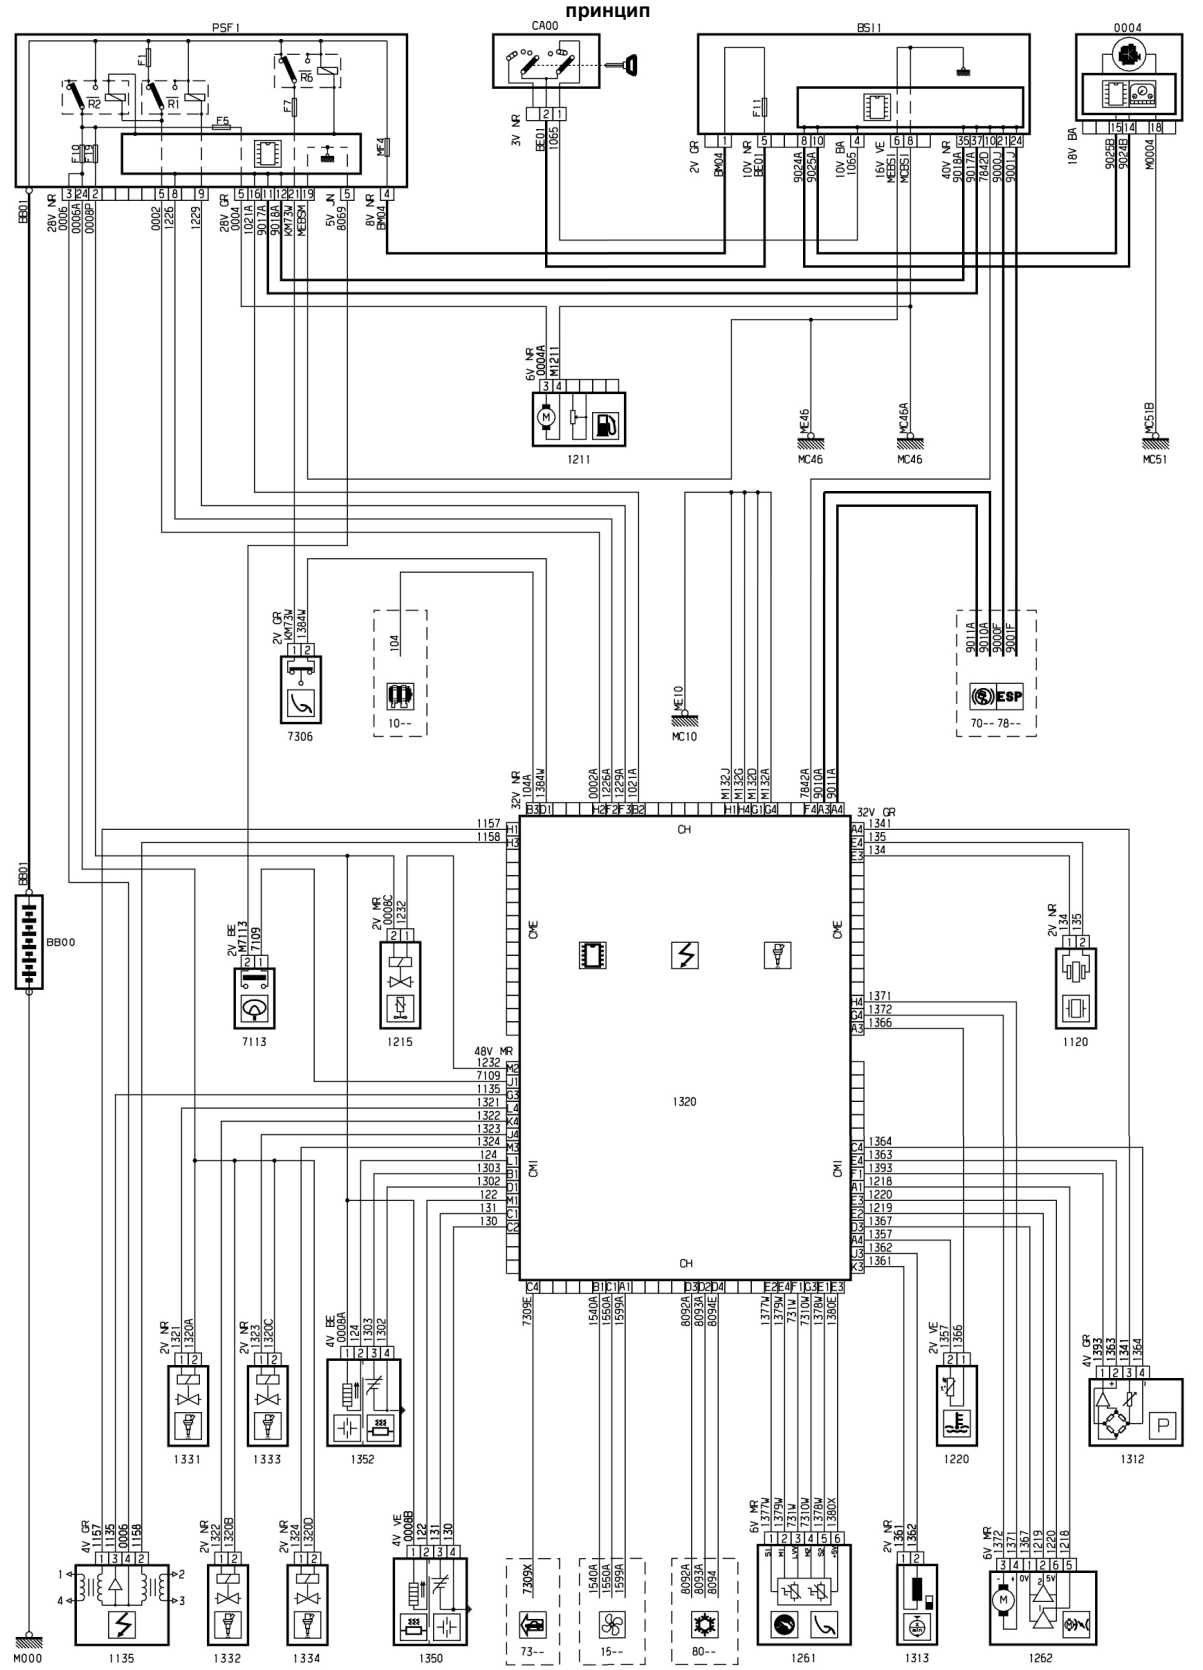

автомобиль : BERLINGO КОММЕРЧЕСКИЙ ВАРИАНТ (В9)		OPR : 12341	
область	силовой агрегат	функция	электронный впрыск
составные части			

собственность PSA Peugeot Citroen

12/08/2016