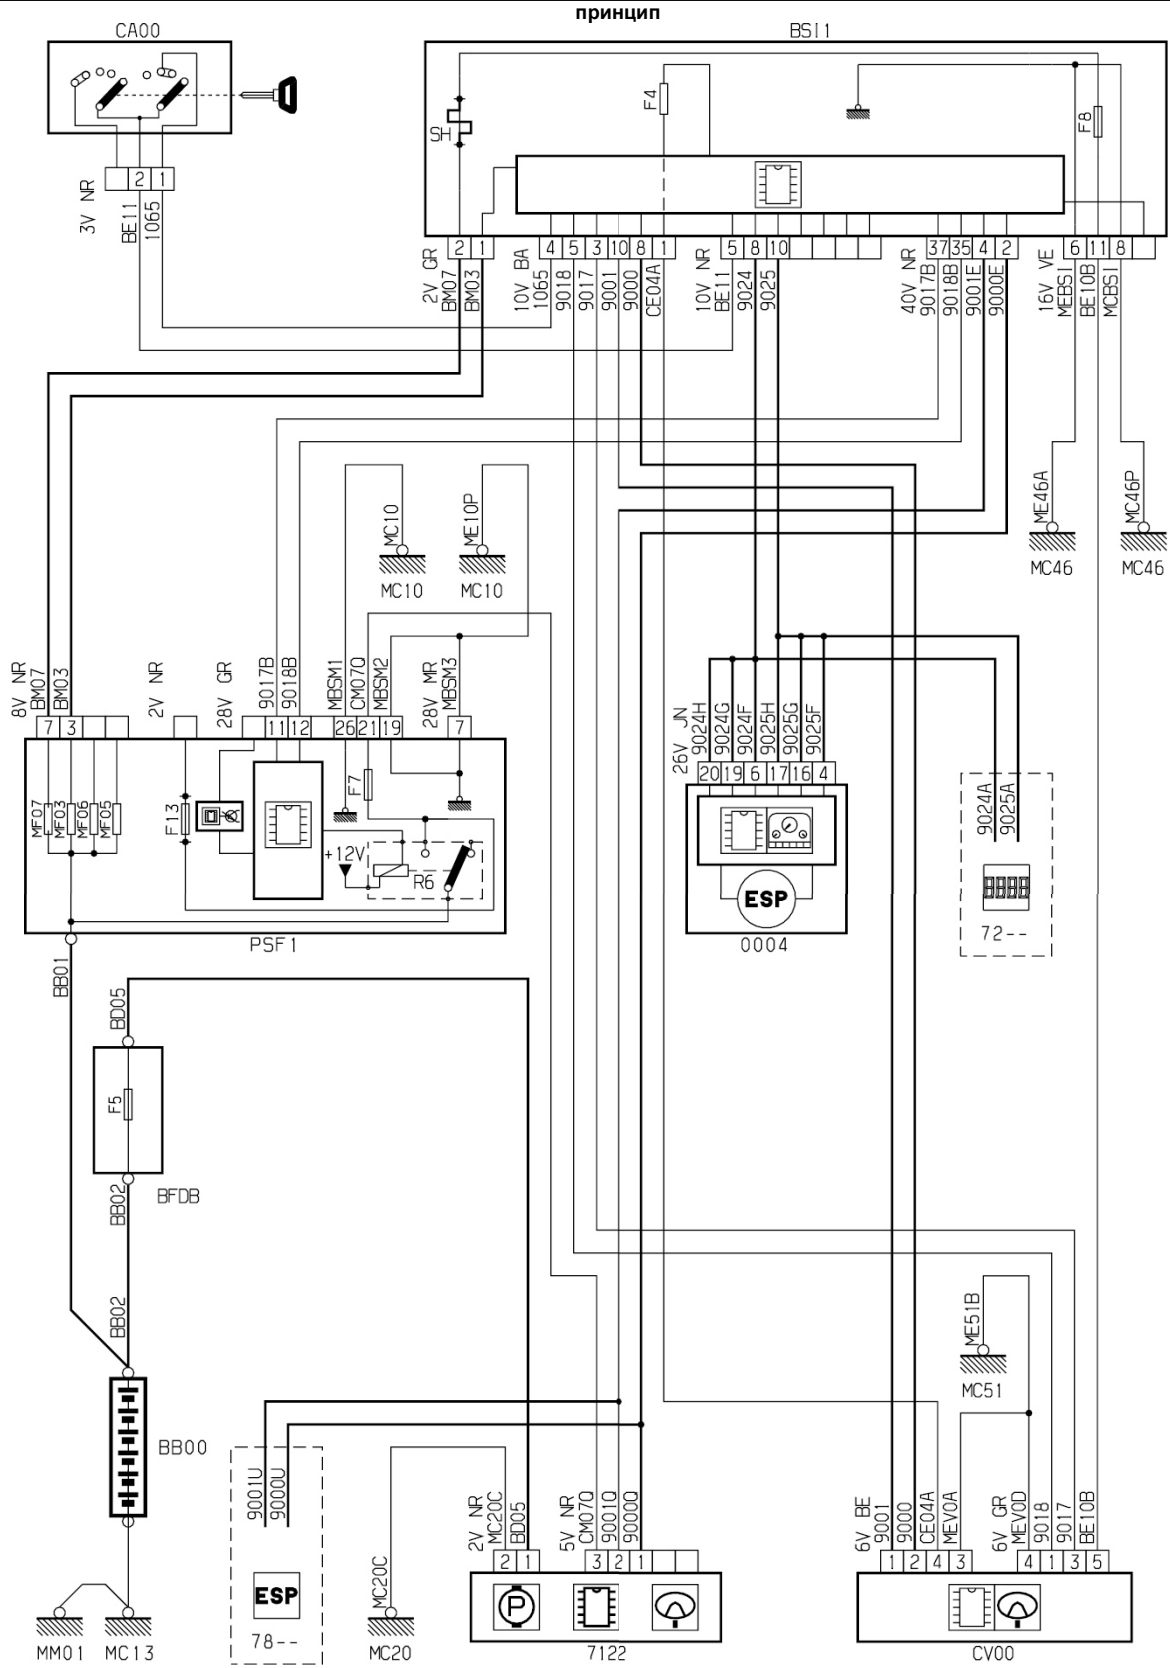

автомобиль : 308		OPR : 11622	
область	система помощи при вождении	функция	усилитель рулевого управления
составные части			

D3AKPLWR

собственность PSA Peugeot Citroen

07/08/2016