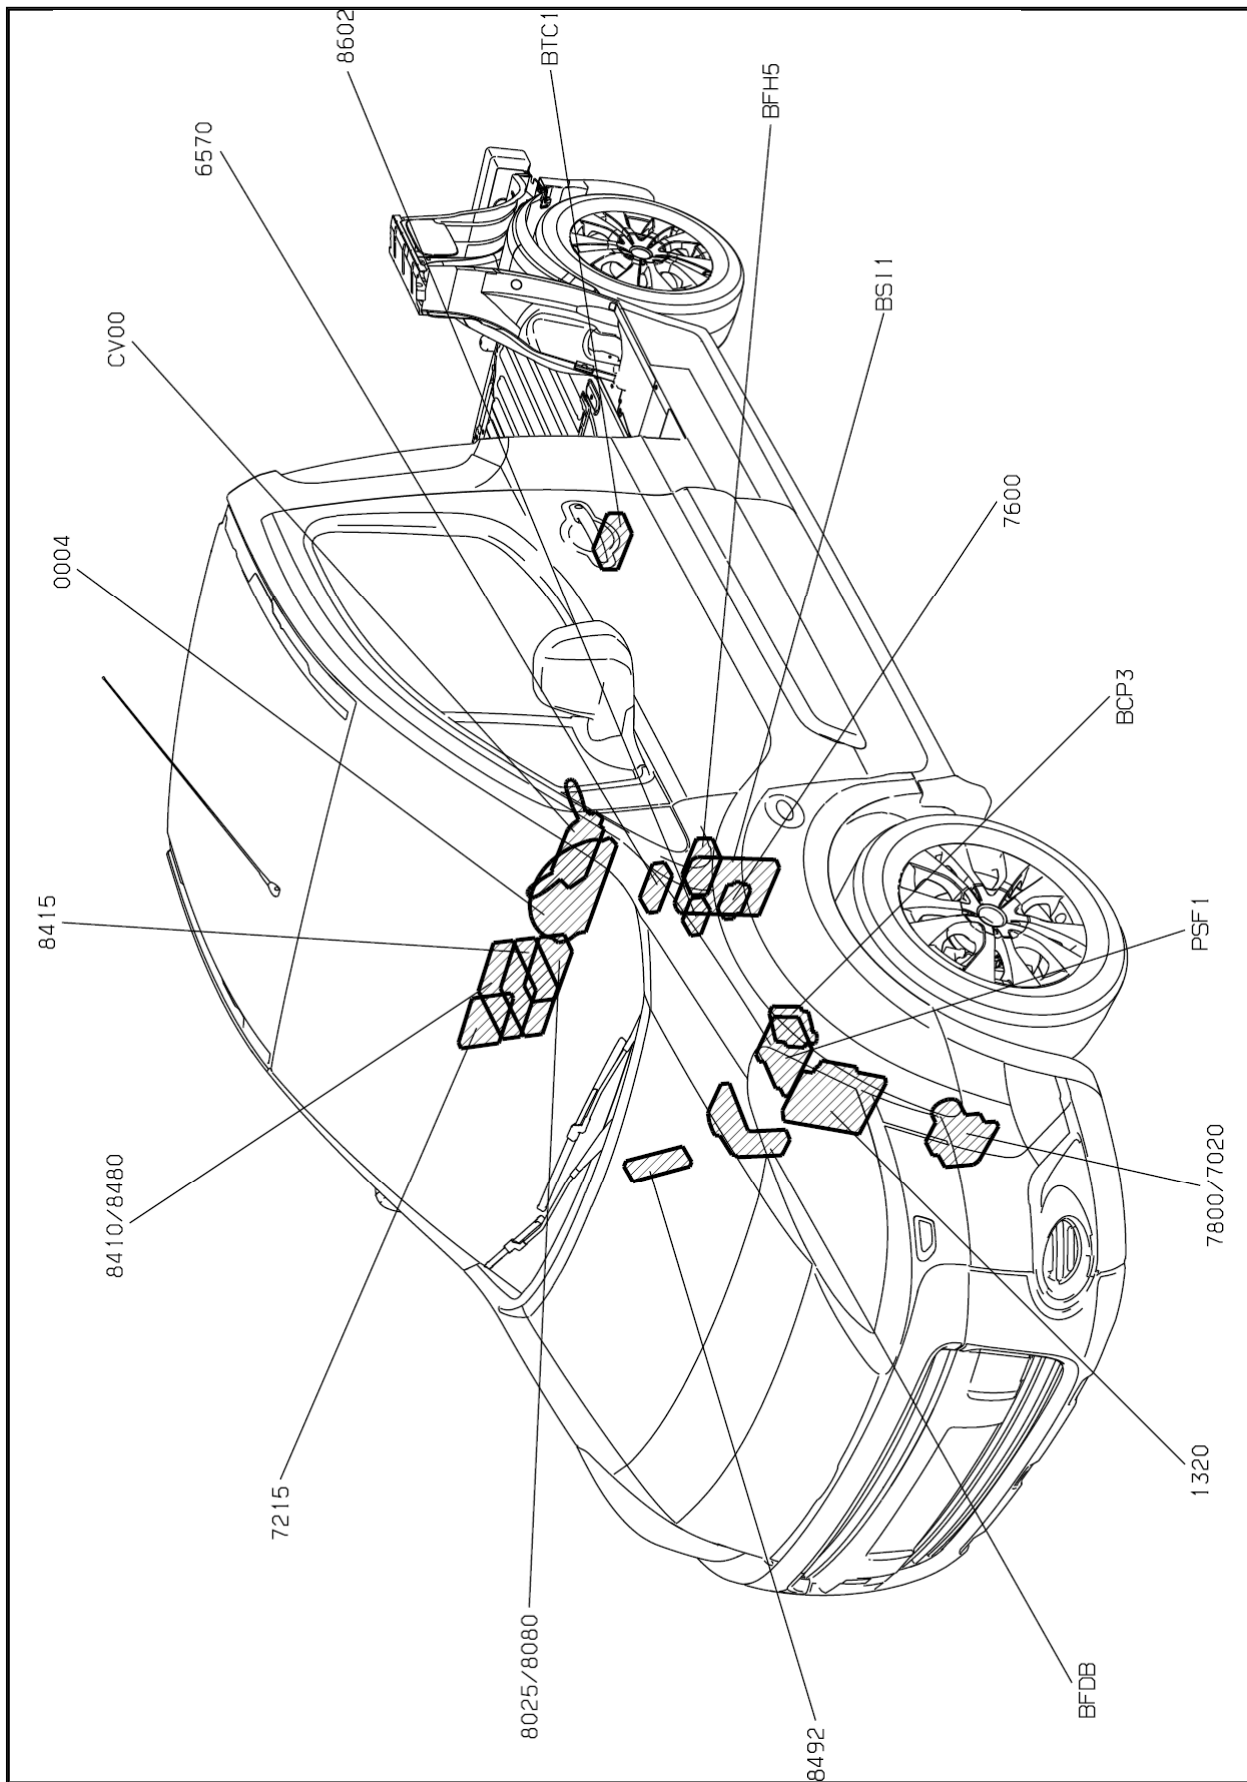

Рис. d3ap34ip

собственность PSA Peugeot Citroen