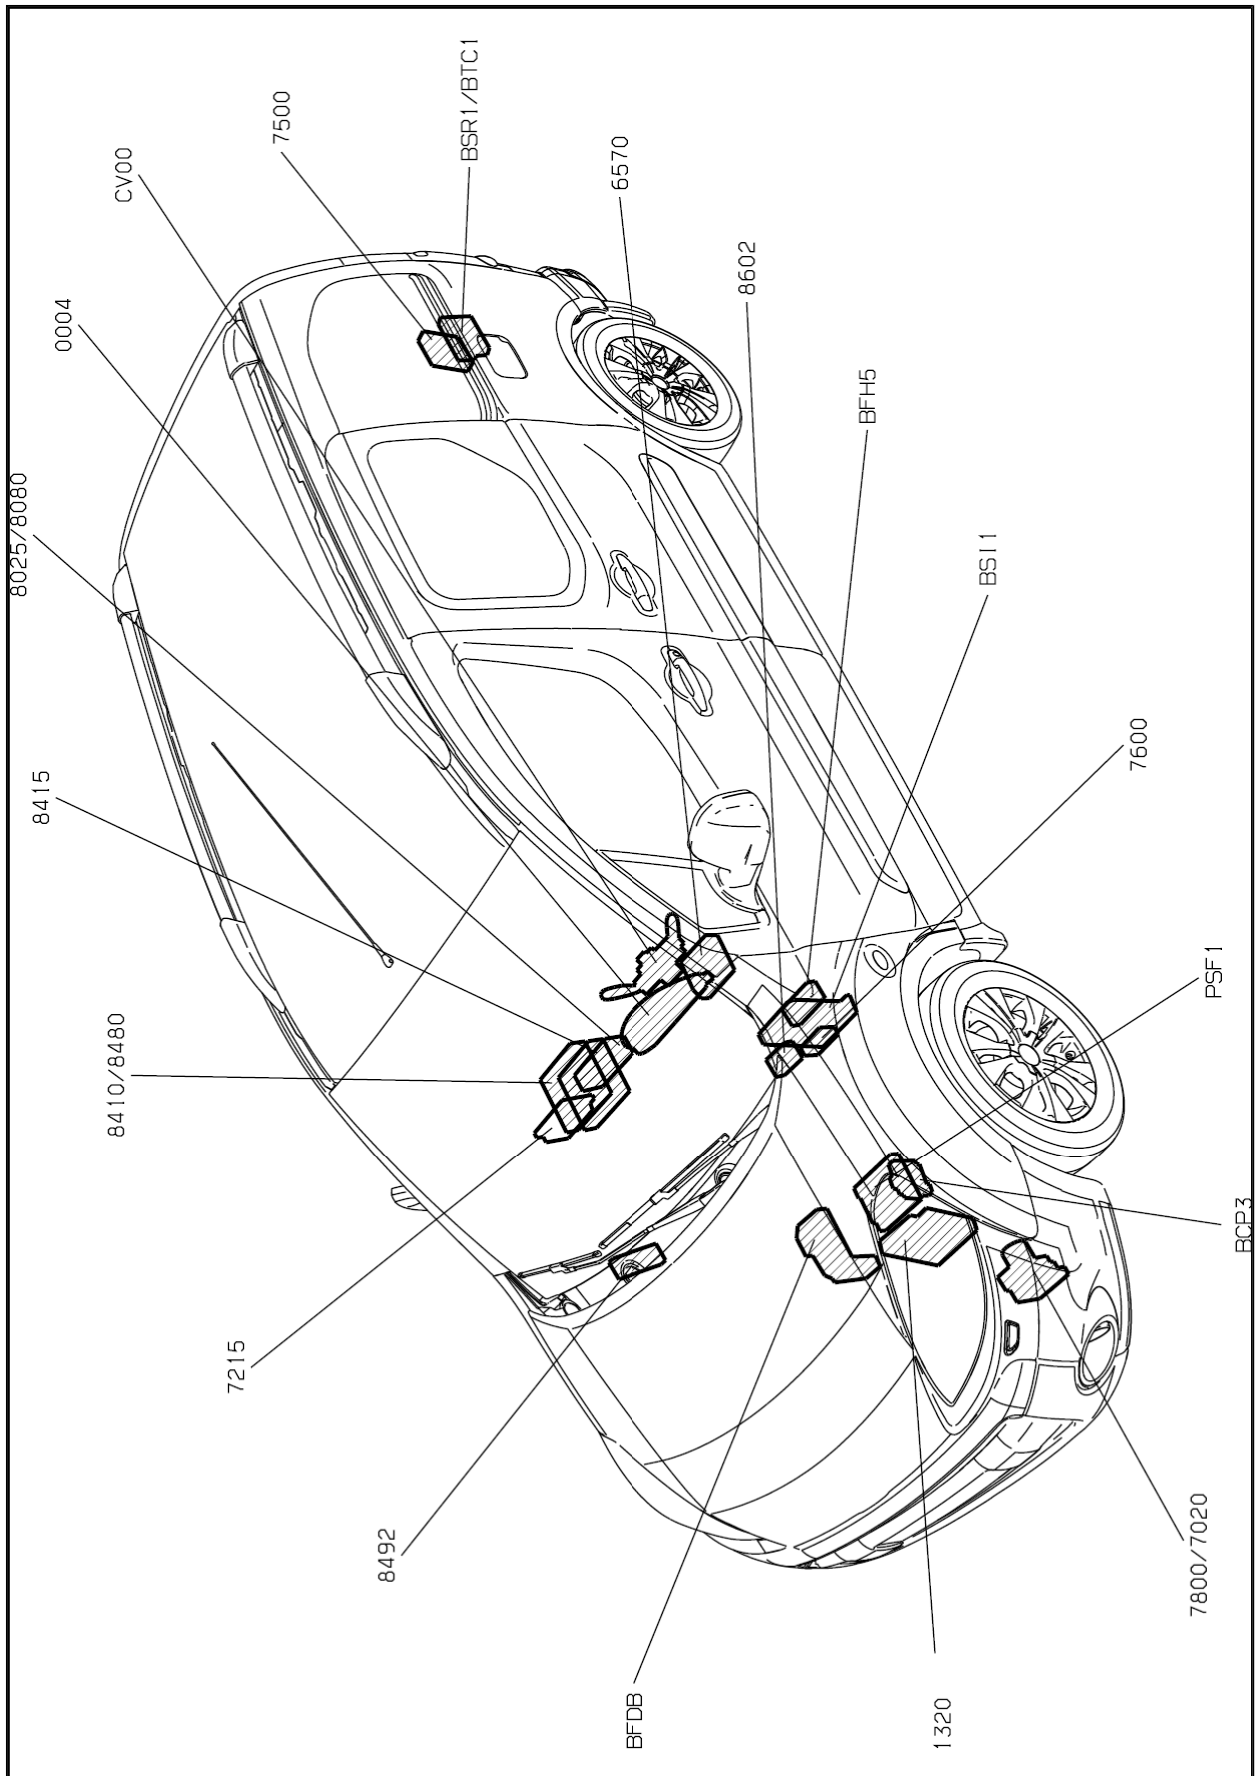

автомобиль : BERLINGO КОММЕРЧЕСКИЙ ВАРИАНТ (В9)		OPR : 13230	
область	Общие сведения (характеристики)	функция	общая схема расположения компьютеров
составные части			
D3BQ4KP0	ОБЩАЯ СХЕМА РАСПОЛОЖЕНИЯ КОМПЬЮТЕРОВ		