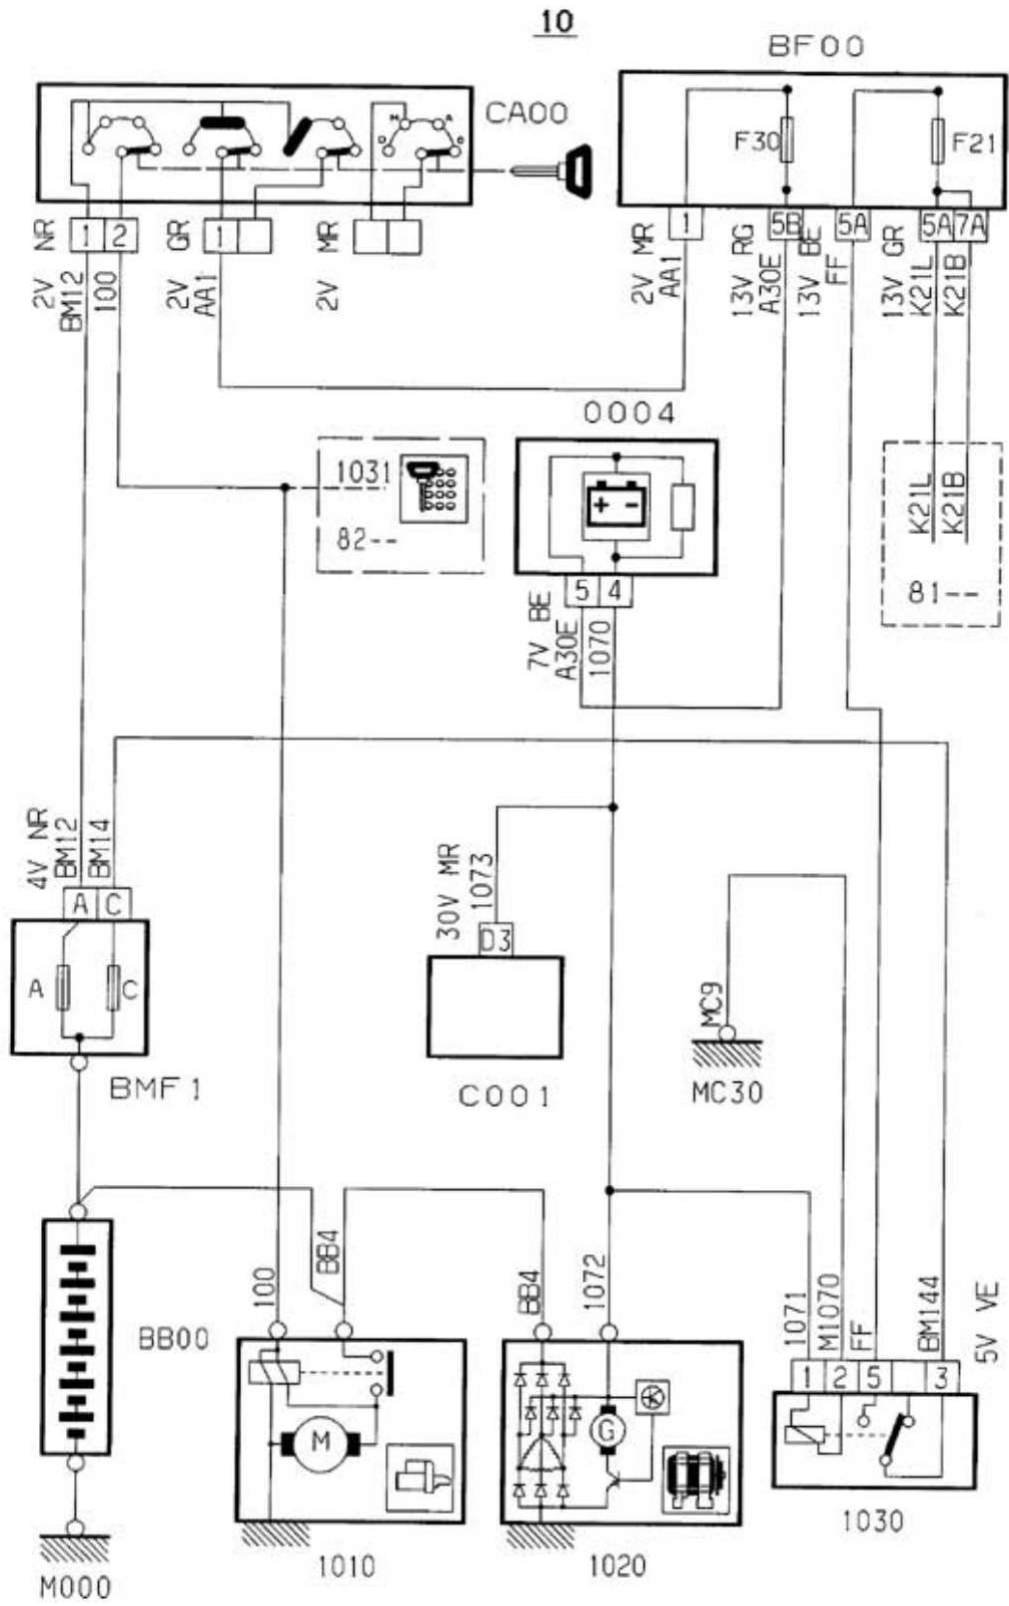

автомобиль : BERLINGO (M49)	OPR : 1435
область	силовой агрегат, трансмиссия
составные части	функция запуск двигателя

принцип

собственность PSA Peugeot Citroen

14/07/2016