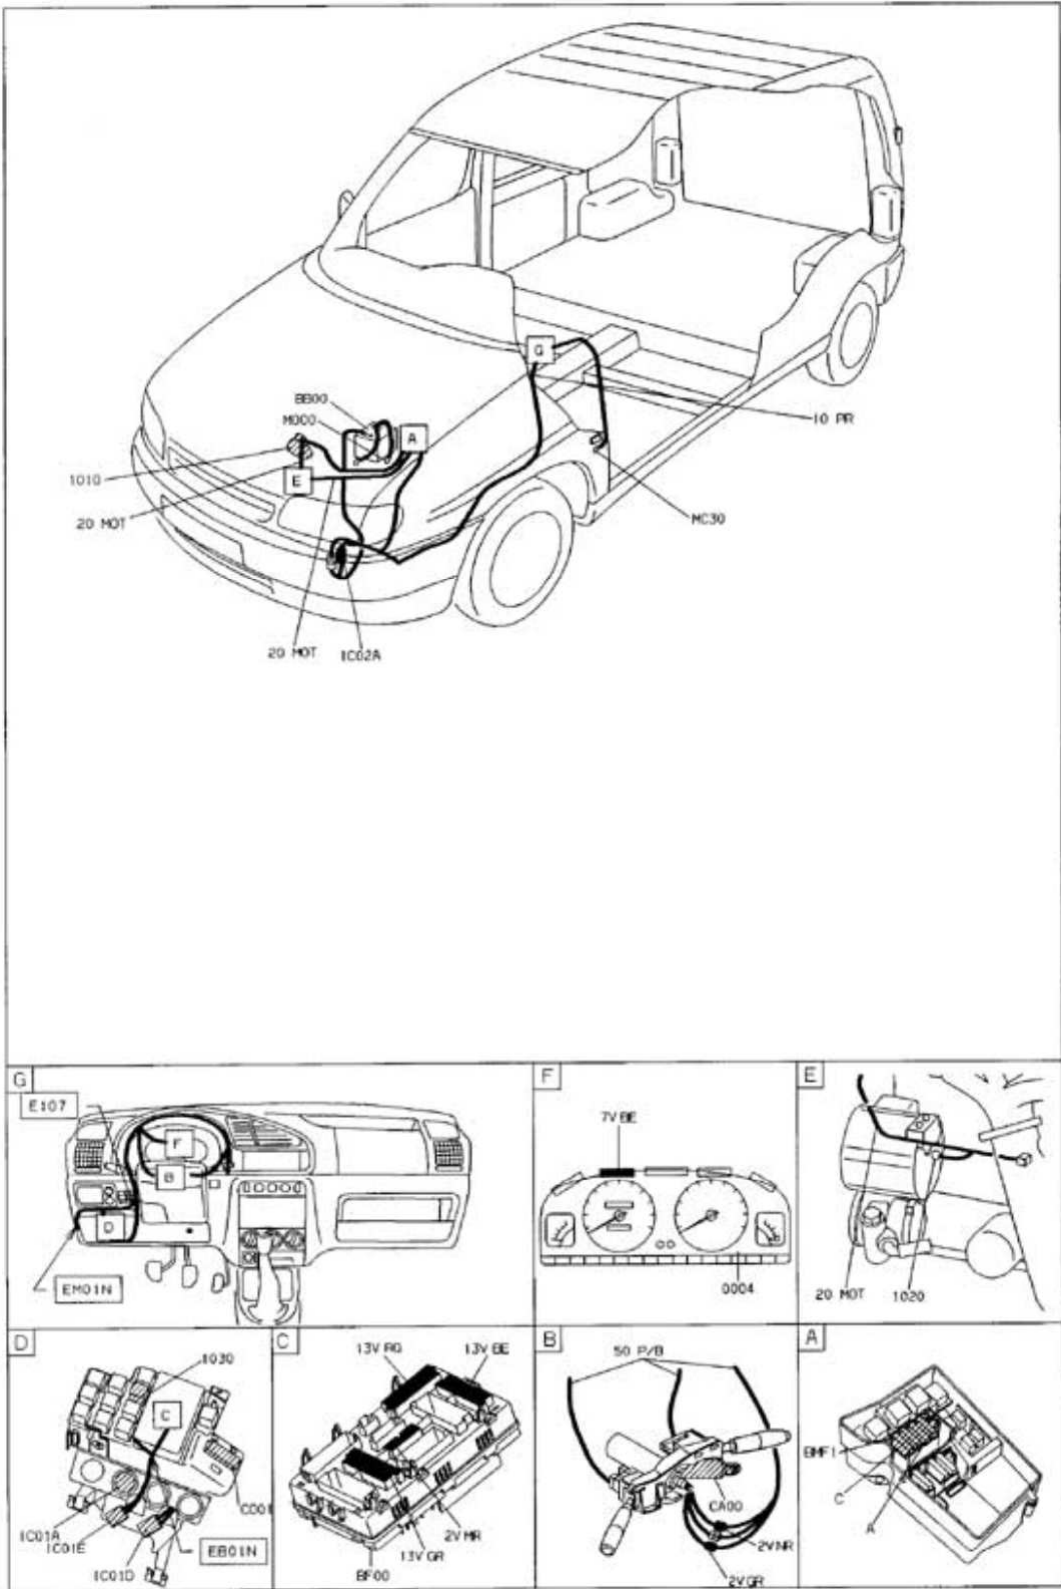

автомобиль : BERLINGO (M49)	OPR : 1435	
область	силовой агрегат, трансмиссия	функция запуск двигателя
составные части	null	

null

собственность PSA Peugeot Citroen

14/07/2016