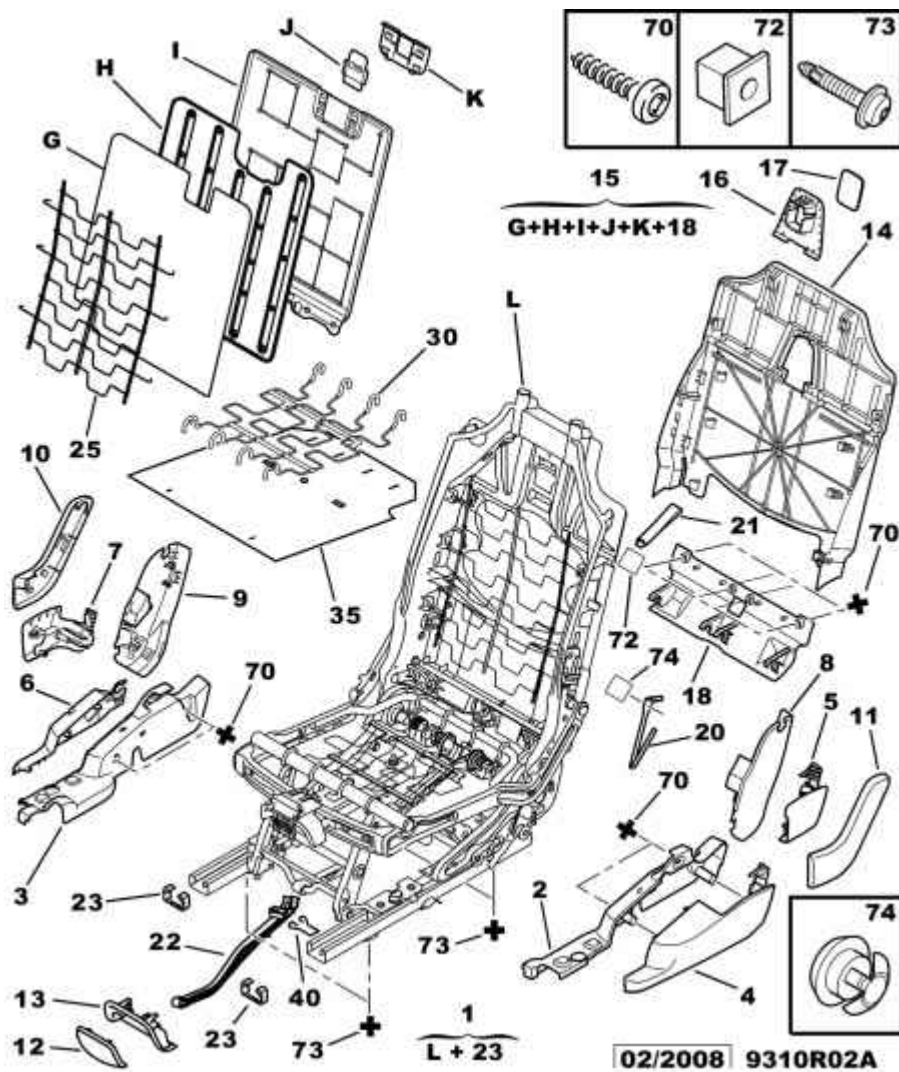

25.03.10 931002A

КАРКАС СРЕДНЕГО СИДЕНЬЯ

СИДЕНЬЕ ЦЕНТРАЛЬНОЕ И УНИВЕРСАЛ - ОТДЫХ И 3 ЗАДНИХ РАЗДЕЛЬНЫХ СИДЕНЬЯ (3 СДВИЖНЫХ)

01	8845 WG 8847 64	01 01	КАРКАС СИДЕНЬЯ CENT - <i>SANS CHOC BAGAGES</i> CENT - <i>CHOC BAGAGES CHARGE BASSE</i>
02	8914 ZQ	01	КОЖУХ АМОТИЗ. ЛЕВЫЙ HZD - ЧЕРНЫЙ МИСТРАЛЬ <i>РЕЛЬС</i>
03	8914 ZR	01	КОЖУХ АМОТИЗ. ПРАВЫЙ HZD - ЧЕРНЫЙ МИСТРАЛЬ <i>РЕЛЬС</i>
04	8914 ZS	01	КОЖУХ АМОТИЗ. ЛЕВЫЙ HZD - ЧЕРНЫЙ МИСТРАЛЬ <i>ЗАМОК РЕМНЯ БЕЗОПАСНОСТИ ПЕРЕДНЕГО СИДЕНЬЯ</i>
05	8914 ZV	01	КОЖУХ АМОТИЗ. ЛЕВЫЙ HZD - ЧЕРНЫЙ МИСТРАЛЬ <i>ЗАМОК РЕМНЯ БЕЗОПАСНОСТИ ЗАДНЕГО СИДЕНЬЯ</i>
06	8898 01	01	КОЖУХ АМОТИЗ. ПРАВЫЙ HZD - ЧЕРНЫЙ МИСТРАЛЬ <i>ЗАМОК РЕМНЯ БЕЗОПАСНОСТИ ПЕРЕДНЕГО СИДЕНЬЯ</i>
07	8898 02	01	КОЖУХ АМОТИЗ. ПРАВЫЙ HZD - ЧЕРНЫЙ МИСТРАЛЬ <i>ЗАМОК РЕМНЯ БЕЗОПАСНОСТИ ЗАДНЕГО СИДЕНЬЯ</i>
08	8914 ZX	01	КОЖУХ ШАРНИРА ЛЕВЫЙ HZD - ЧЕРНЫЙ МИСТРАЛЬ
09	8914 ZW	01	КОЖУХ ШАРНИРА ПРАВЫЙ HZD - ЧЕРНЫЙ МИСТРАЛЬ
10	8898 03	01	КОЖУХ АМОТИЗ. ПРАВЫЙ HZD - ЧЕРНЫЙ МИСТРАЛЬ <i>ПОПЕРЕЧИНА ПОДУШКИ СИДЕНЬЯ</i>
11	8898 29	01	КОЖУХ АМОТИЗ. ЛЕВЫЙ HZD - ЧЕРНЫЙ МИСТРАЛЬ <i>ПОПЕРЕЧИНА ПОДУШКИ СИДЕНЬЯ</i>
12	8898 08	01	РУКОЯТКА УПРАВ. HZD - ЧЕРНЫЙ МИСТРАЛЬ
13	8899 E0	01	МОЛДИНГ HZD - ЧЕРНЫЙ МИСТРАЛЬ
14	8898 K5	01	ПЛАСТИНА CENT HZD - ЧЕРНЫЙ МИСТРАЛЬ
15	7473 HL	01	ЛОЖНЫЙ ПОЛ П/С HZD - ЧЕРНЫЙ МИСТРАЛЬ - <i>КРОМЕ (J)</i>
16	8899 GQ	01	ДЕКОРАТ. ДЕТАЛЬ HZD - ЧЕРНЫЙ МИСТРАЛЬ
17	8899 QG	01	ДЕКОРАТ ЭЛЕМЕНТ HZD - ЧЕРНЫЙ МИСТРАЛЬ
18	8898 K8	01	ЛОЖ ПОЛ ПОД СИД HZD - ЧЕРНЫЙ МИСТРАЛЬ - <i>(J)</i>
20	8899 GR	01	РЕМЕНЬ СИДЕНЬЯ <i>БОКОВОЙ УБИРАЮЩИЙСЯ</i>
21	8899 GL 8899 C5	01 01	РЕМЕНЬ СИДЕНЬЯ - <i>C OPR 11251</i> <i>ЦЕНТРАЛЬНЫЙ УБИРАЮЩИЙСЯ</i> - <i>ДО OPR 11250</i> <i>ЦЕНТРАЛЬНЫЙ УБИРАЮЩИЙСЯ</i>
22	8899 K8	01	ТЯГА ПОД ЗАД СИ <i>ПОДЪЕМ СИДЕНЬЯ</i>
23	8916 CC	02	НАКОНЕЧ САЛАЗОК
25	8846 25	01	ЧЕХОЛ СПИНКИ 3
30	8846 24	01	ЧЕХОЛ ПОДУШКИ 3