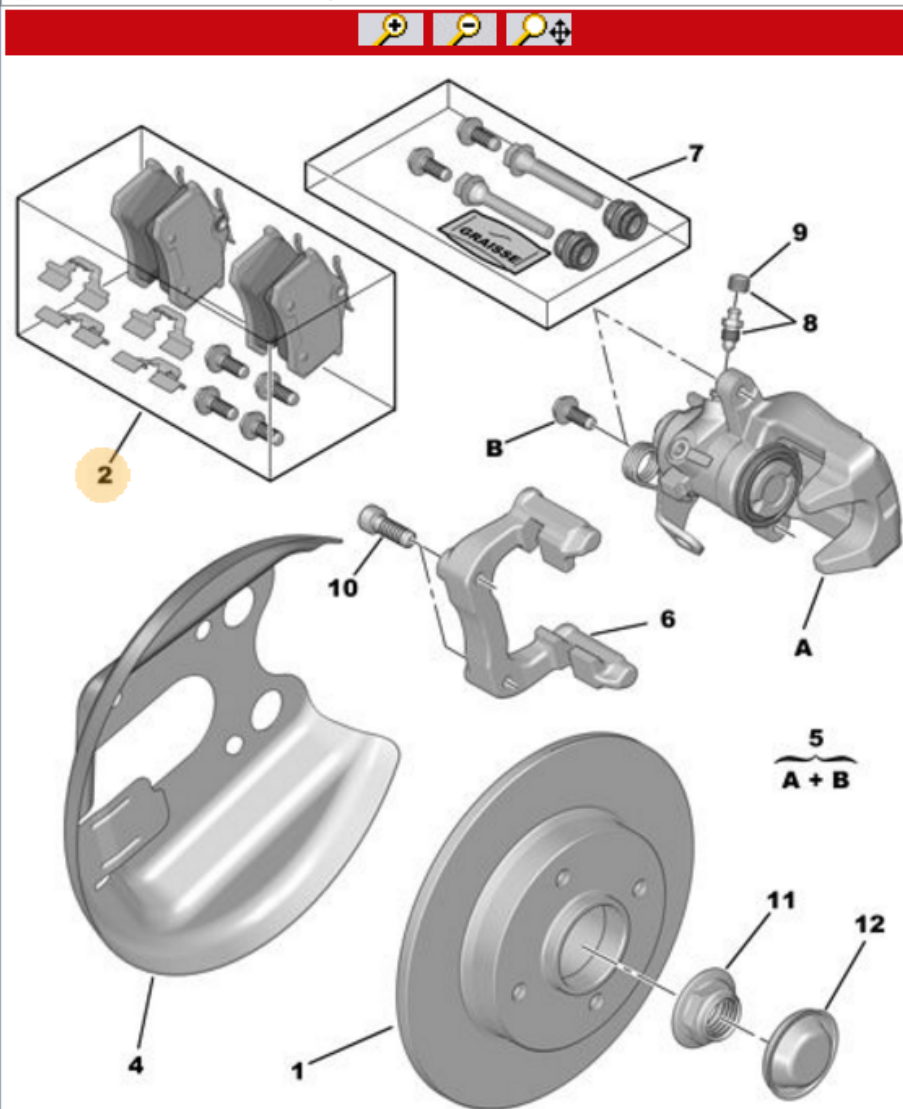

VF7NCNFUCCY636287 OK C4 (B7) - DS4 5-ДВЕРНЫЙ ХЕТЧБЭК 1.6 i 16v 110 (TU5JP4) КПП 5

C4 (B7) - DS4 - 0530 04 451605A - ЗАДНИЙ ТОРМОЗНОЙ ДИСК-СУППОРТ-КОЛОДКА - Google Chrome

service.citroen.com/docapv/affiche.do?ref=053004451605A&refaff=0530%2004%20451605A&idFct=FCT0039

03/2010

00086915

05.05.15		ЗАДНИЙ ТОРМОЗНОЙ ДИСК-СУППОРТ-КОЛОДКА	
0530 04 4516 05A		TRW	
01	4249 66	02	СТУПИЦА ДИСКА ПОДШИПНИКА DIAM 249 EP 9
	16 092 499 80	02	ЕМ:СТУПИЦА ЗАДНЕГО ДИСКА PSA - И СРОК ЭКСПЛУАТАЦИИ >= 3
02	4254 C1 RP 16 086 815 80	01	КОМПЛ. 4 ЗАДНИХ ТОРМОЗ КОЛОДОК
	16 131 934 80	01	ЕМ:4 ЗАДН. ТОРМ. КОЛОДКИ PSA - И СРОК ЭКСПЛУАТАЦИИ >= 3
04	4209 E3	02	ЗАЩИТА ТОРМОЗНОГО ДИСКА
05	4401 N6	01	НОВ ЦИЛИНДР ДИСКОВ ТОРМ МЕХАНИ ЛЕВЫЙ
	4401 N7	01	ПРАВЫЙ
06	4404 F9	01	КРЫШКА ТОРМОЗНОГО СУППОРТА ЛЕВЫЙ
	4404 G0	01	ПРАВЫЙ
07	4439 46	02	КОМПЛ НАПРАВЛ БОЛТА ПЕРЕД СУПП
08	4428 46	02	БОЛТ ПРОКАЧКИ С КОЛПАЧКОМ DIAM 10