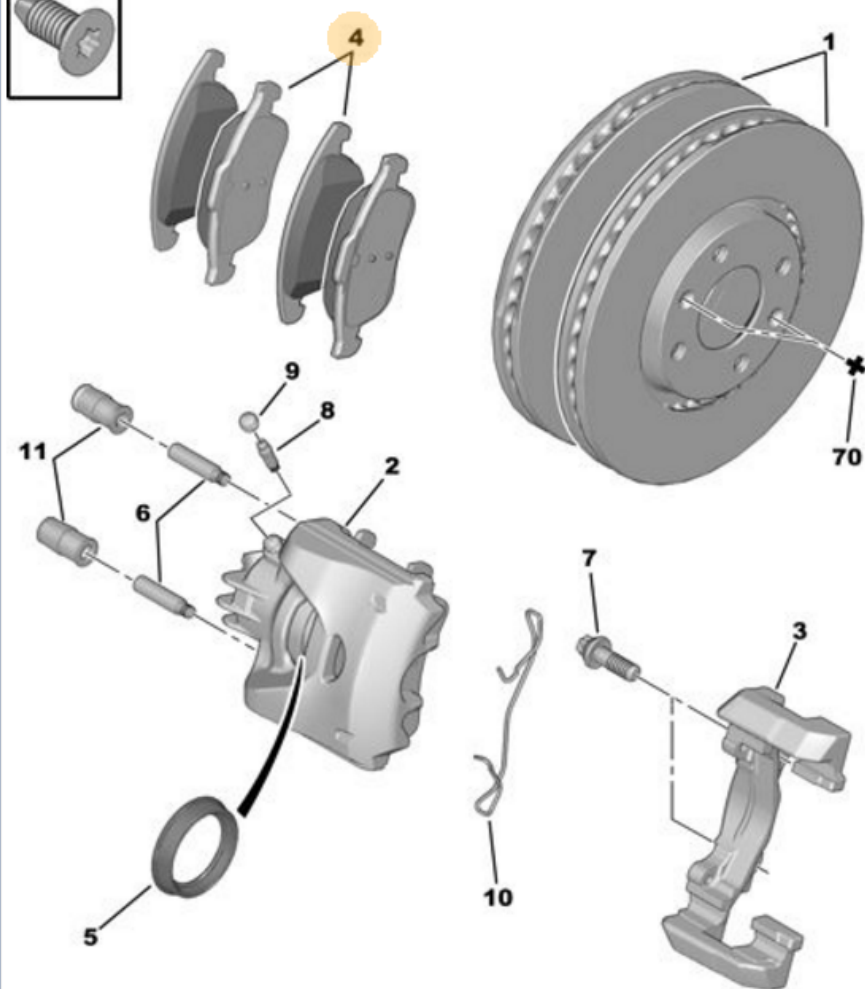

БЕСПЛАТНЫЕ УСЛУГИ

ЗАКАЗАТЬ

МОЙ СЧЕТ

VF7NCNFUCCY636287

OK

C4 (B7) - DS4 5-ДВЕРНЫЙ ХЕТЧБЭК 1.6 i 16v 110 (TU5JP4) КПП 5

C4 (B7) - DS4 - 0530 04 451210A - ПЕРЕДНИЙ ТОРМОЗНОЙ ДИСК-СУППОРТ-КОЛОДКА - Google Chrome

service.citroen.com/docapv/affiche.do?ref=053004451210A&reff=0530%2004%20451210A&idFct=FCT0039

03/2010

00086900

10.09.15

0530 04 4512 10A

ПЕРЕДНИЙ ТОРМОЗНОЙ ДИСК-СУППОРТ-КОЛОДКА

TEVES

01	4249 84 RP 4249 J6	КОМП 2 ПЕРЕДН ВЕНТИЛИР ДИСКОВ DIAM 283 EP 26	
02	4400 V7 4400 V8	ЦИЛИНДР ТОРМОЗНОГО СУППОРТА ЛЕВЫЙ ПРАВЫЙ	
03	4404 57	КРЫШКА ТОРМОЗНОГО СУППОРТА ПРАВЫЙ	
04	4254 C0	КОМПЛ. 4 ПЕРЕДНИХ ТОРМ КОЛОДОК	
05	4448 92	КОМП УПЛОТН ПОРШН ПЕР ТОРМ ЦИЛ	
06	4439 33	КОМПЛ НАПРАВЛ БОЛТА ПЕРЕД СУПП	
07	4405 58	БОЛТ ФИКСАЦ. ТОРМ. СУППОРТА 12X150-40	
08	4428 37 RP 4428 55	БОЛТ ПРОКАЧКИ ПЕР ТОРМ СУППОРТ	
09	4430 18	КОЛПАК БОЛТА ПРОКАЧКИ ТОРМ СИС	
10	4427 C5	ПРУЖ., УДЕРЖИВАЮЩ. ТОРМ. КОЛОД	
11		КОМПЛ НАПРАВЛ БОЛТА ПЕРЕД СУПП	