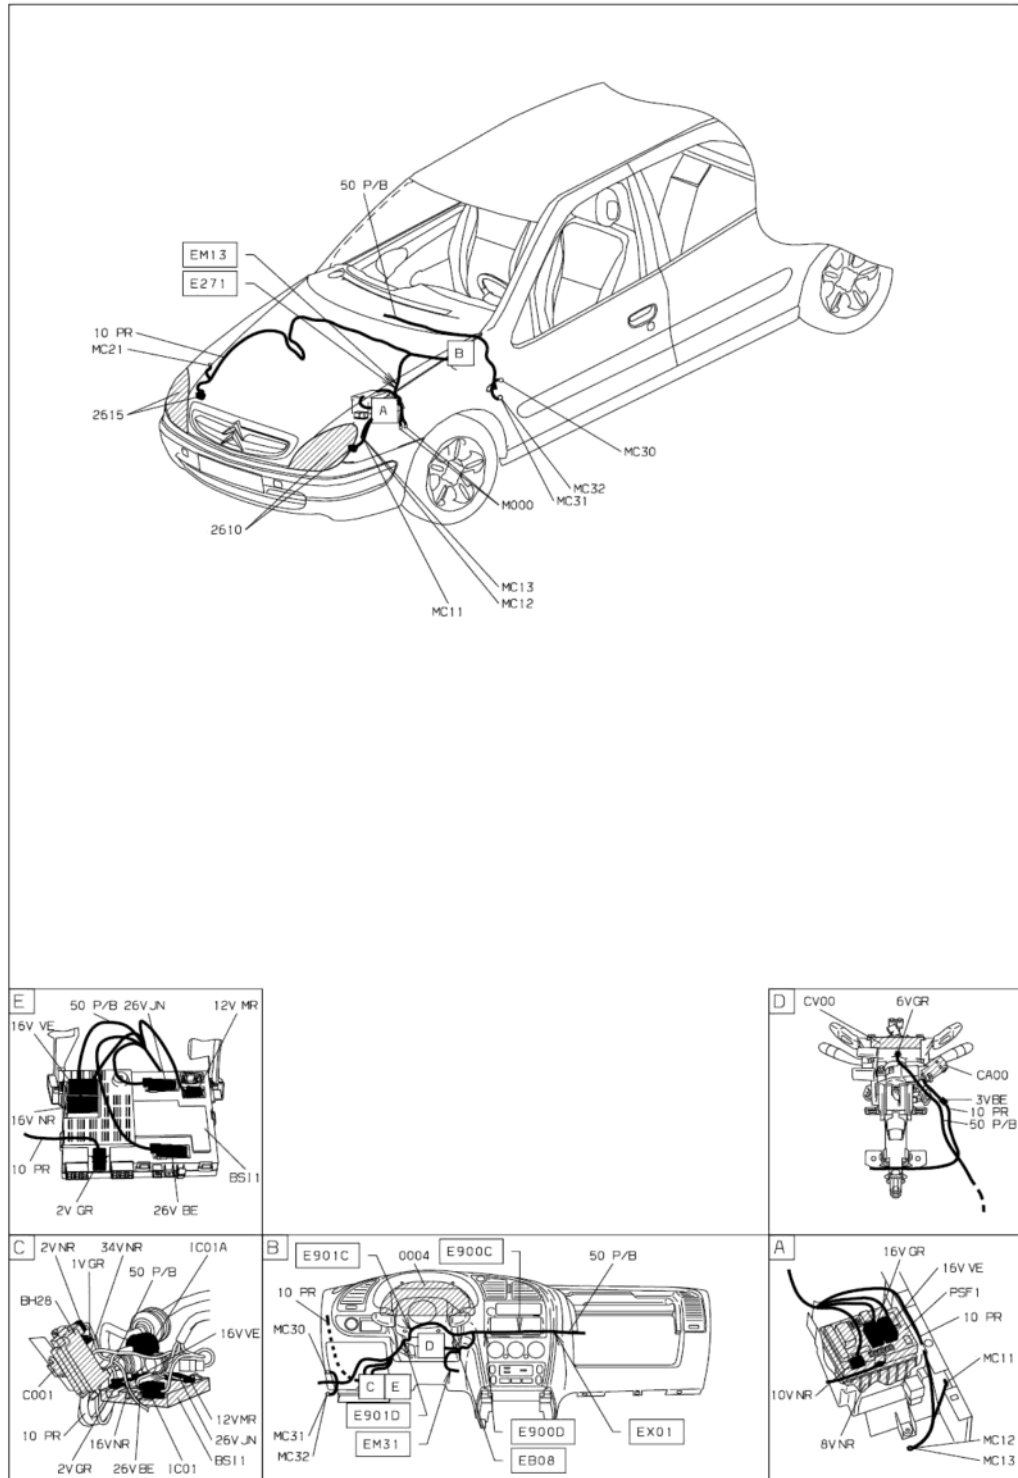

1 ноября 2010 г.
22:55

автомобиль : XSARA II	OPR : 9814
область	20 блок сигнализации - наружного освещения
составные части	функция фары ближнего света / фары дальнего света

принцип

прокладка трубопроводов (кабелей, тросов)