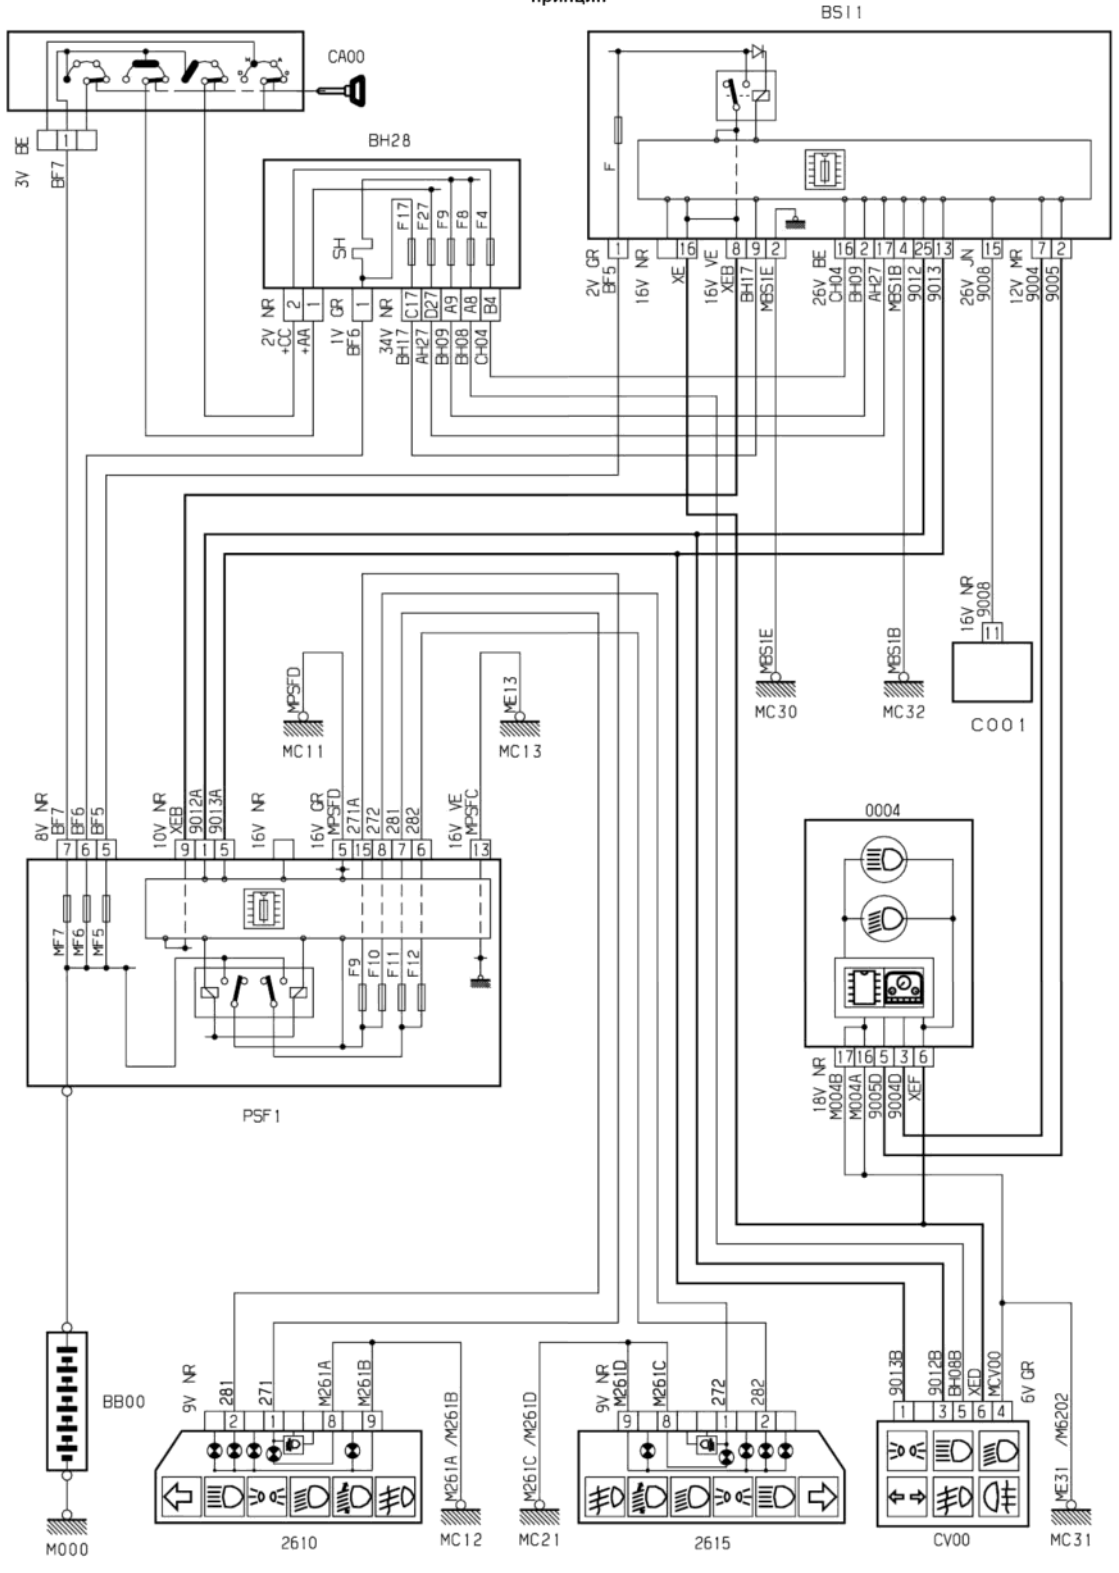

1 ноября 2010 г.
22:55

автомобиль : XSARA II	OPR : 9814
область	20 блок сигнализации - наружного освещения
составные части	функция фары ближнего света / фары дальнего света

принцип

прокладка трубопроводов (кабелей, тросов)