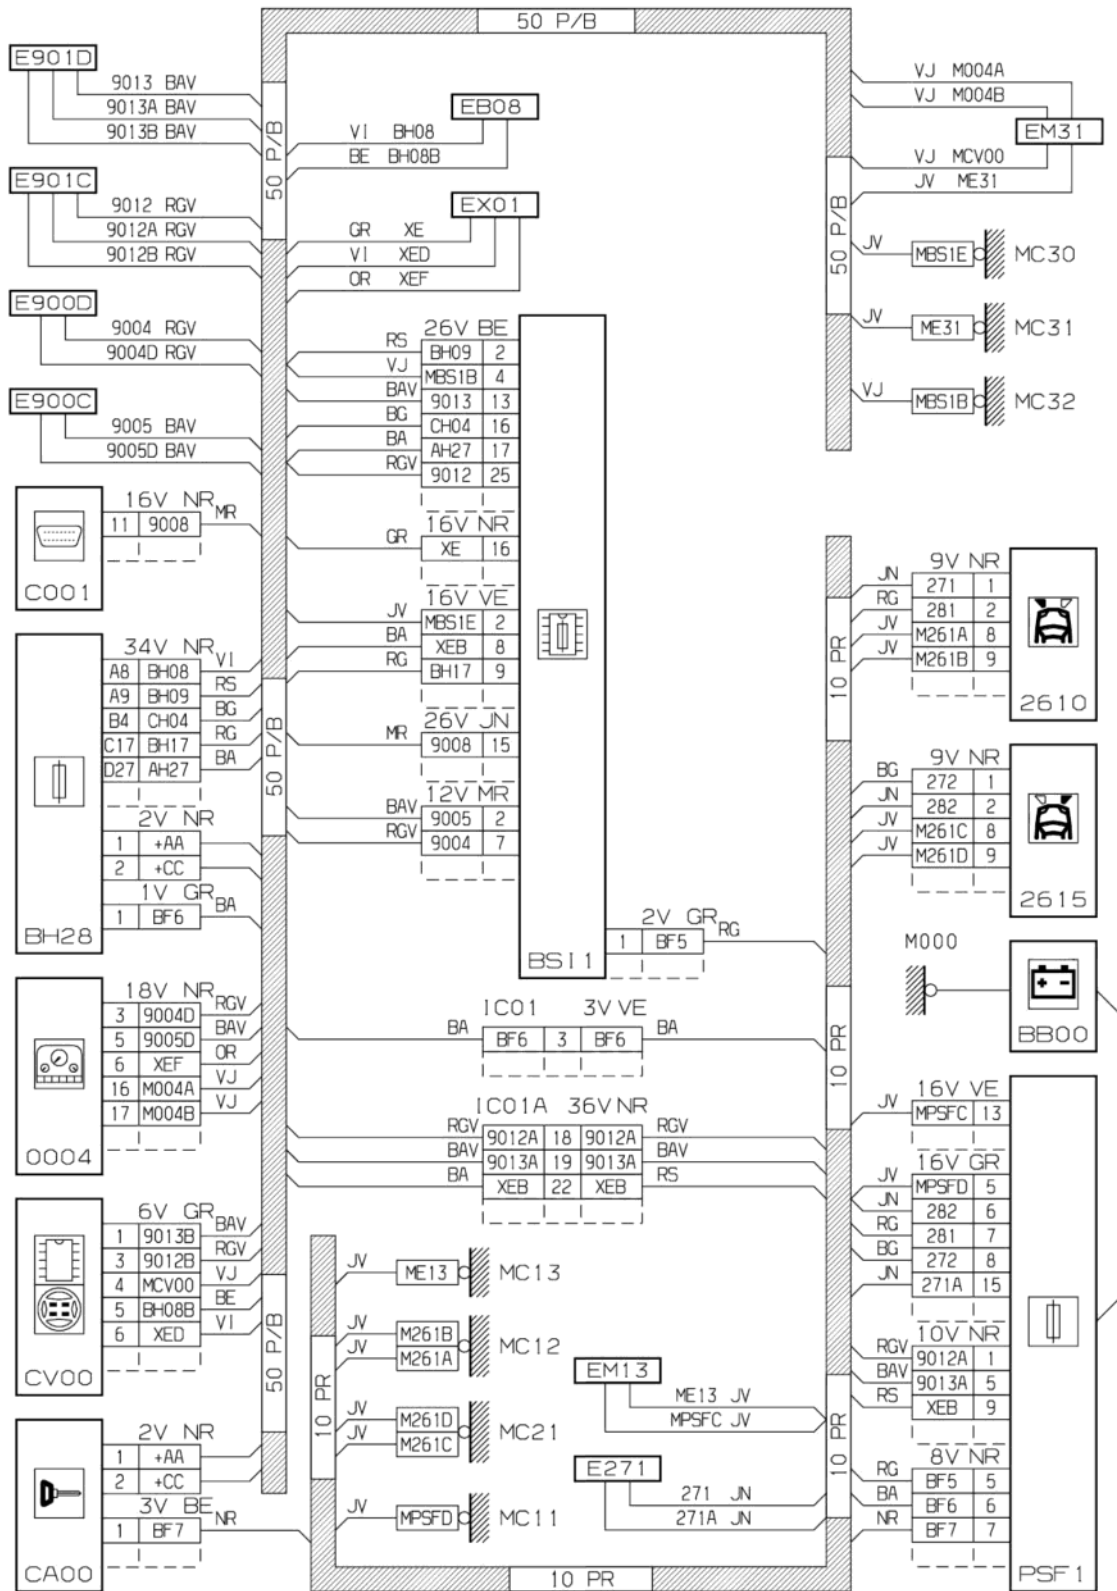

1 ноября 2010 г.
22:55

автомобиль : XSARA II	OPR : 9814
область	20 блок сигнализации - наружного освещения
составные части	функция фары ближнего света / фары дальнего света

принцип

прокладка трубопроводов (кабелей, тросов)

D3ARELY1

собственность PSA Peugeot Citroen

01/11/2010

1 ноября 2010 г.
22:56

D3AR31 AG

место расположения

D3AR31A1

собственность PSA Peugeot Citroen