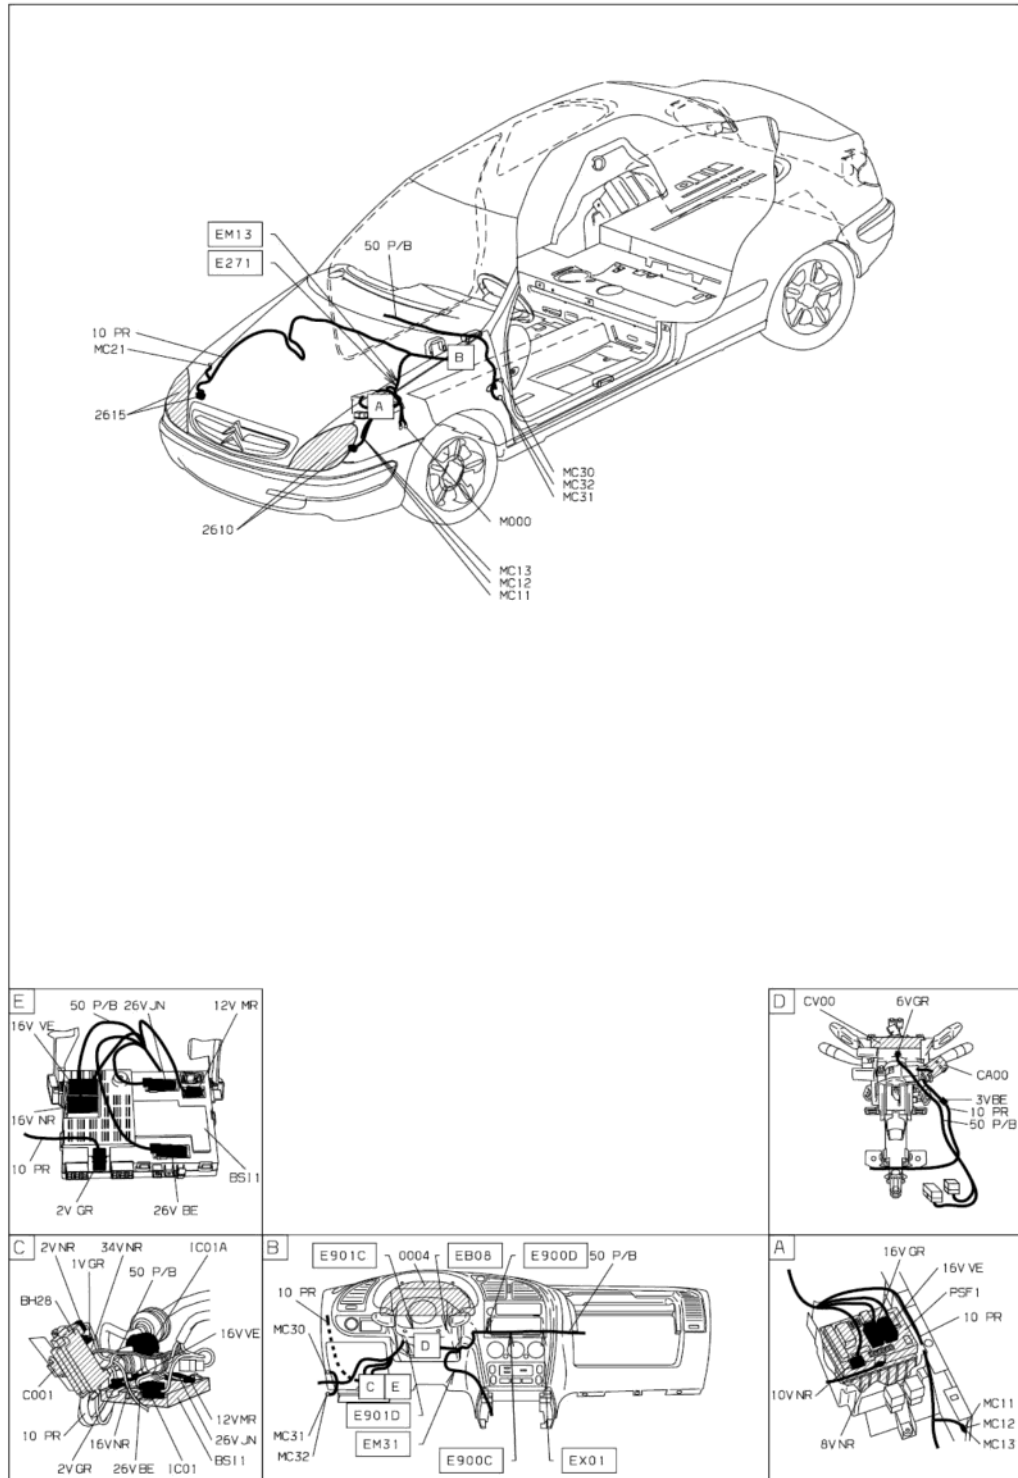

D3AR31A1

собственность PSA Peugeot Citroen

01/11/2010