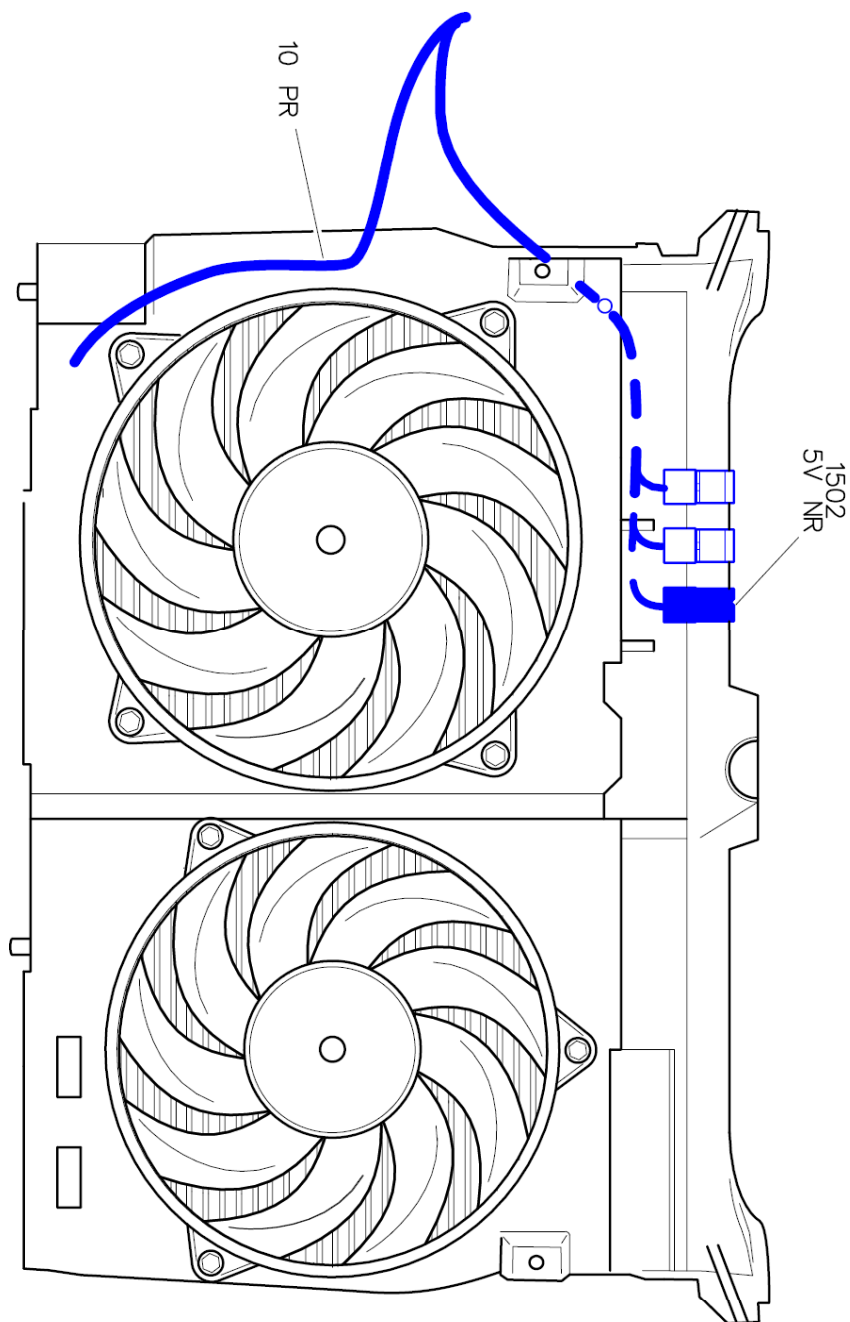

автомобиль : C8	OPR : 9492		
область	силовой агрегат	функция	охлаждение двигателя
составные части	1502 реле питания левого вентилятора		

null

d3T1kKtfsi

собственность PSA Peugeot Citroen

01/06/2016

код элемента	назначение	информация
1502	null	реле питания левого вентилятора