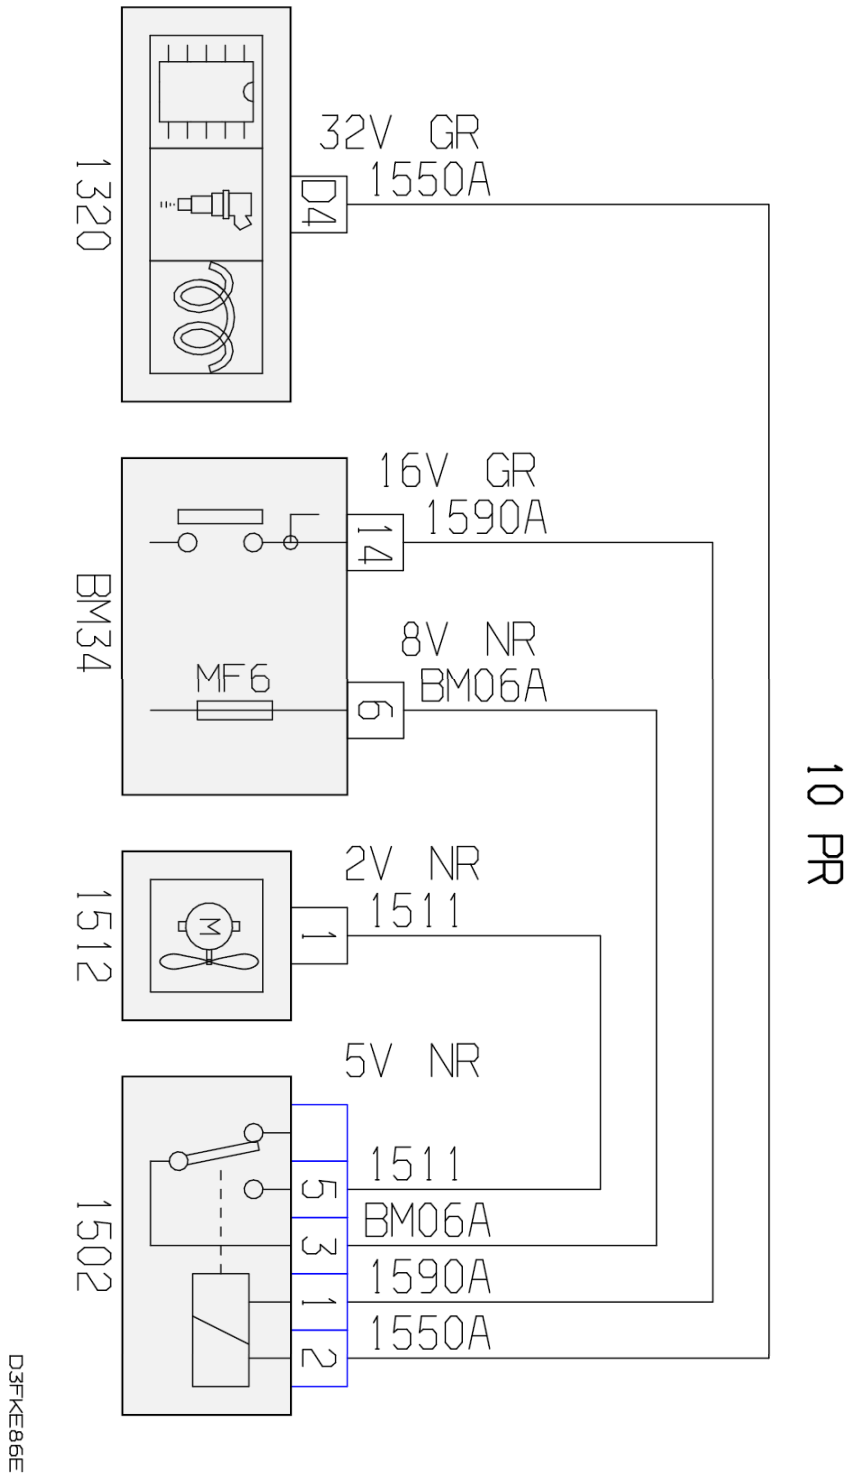

автомобиль : C8	OPR : 9492		
область	силовой агрегат	функция	охлаждение двигателя
составные части	1502 реле питания левого вентилятора		

null

D3FK866E

собственность PSA Peugeot Citroen

01/06/2016

код элемента	назначение	информация
1320	null	компьютер управления двигателем /
1502	null	реле питания левого вентилятора
1512	null	левый блок электровентиляторов охлаждения двигателя
BM34	null	сервисный модуль двигателя 34 предохранителей