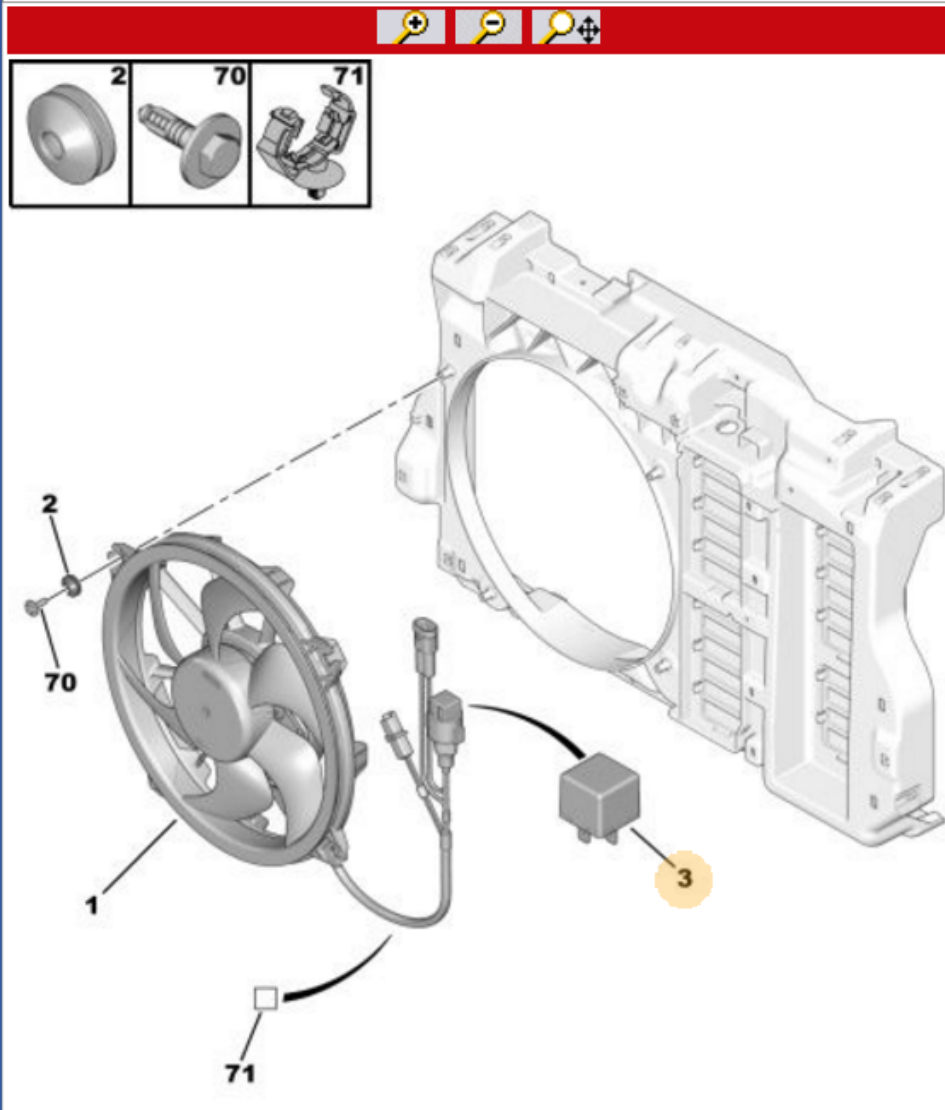

БЕСПЛАТНЫЕ УСЛУГИ

ЗАКАЗАТЬ

МОЙ СЧЕТ

VIN/MS

OK

C5 (X7) 4-ДВЕРНЫЙ СЕДАН 2.0 i 16v 143 (EW10A)

Стояночный тормоз Педальный узел ABS/ASR/ESP Personalisation Package

C5 (X7) - 0610 01 241025A - КОРПУС ВЕНТИЛЯТОРА С ПРИВОДОМ ОТ ДВИГ. - Google Chrome

service.citroen.com/docpr/affiche.do?ref=061001241025A&refaff=0610%2001%20241025A&idFct=FCT0512

28.08.13

0610 01 2410 25A

КОРПУС ВЕНТИЛЯТОРА С ПРИВОДОМ ОТ ДВИГ.

| | | | |
|----|----------------------------------|---|---|
| 01 | 1253 L5 RP 1253 T2 1253 R8 | 01 - ДО OPR 12046 01 01 - С OPR 12047 |  |
| 02 | 1313 20 | 04 (MUL) РЕЗИНОВАЯ ПЕТЛЯ DIAM 16X25 EP 14,7 | |
| 03 | 6545 XF | 01 РЕЛЕ ЭЛЕКТРИЧЕСКОЕ 50 AMP | |
| 70 | 6922 H3 | 04 (MUL) УНИВЕРСАЛЬНЫЙ БОЛТ TH RDL DIAM 6X100-25 | |
| 71 | 6997 J7 | 01 (MUL) ФИКСАТОР DIAM 15 5 A 18 6 | |