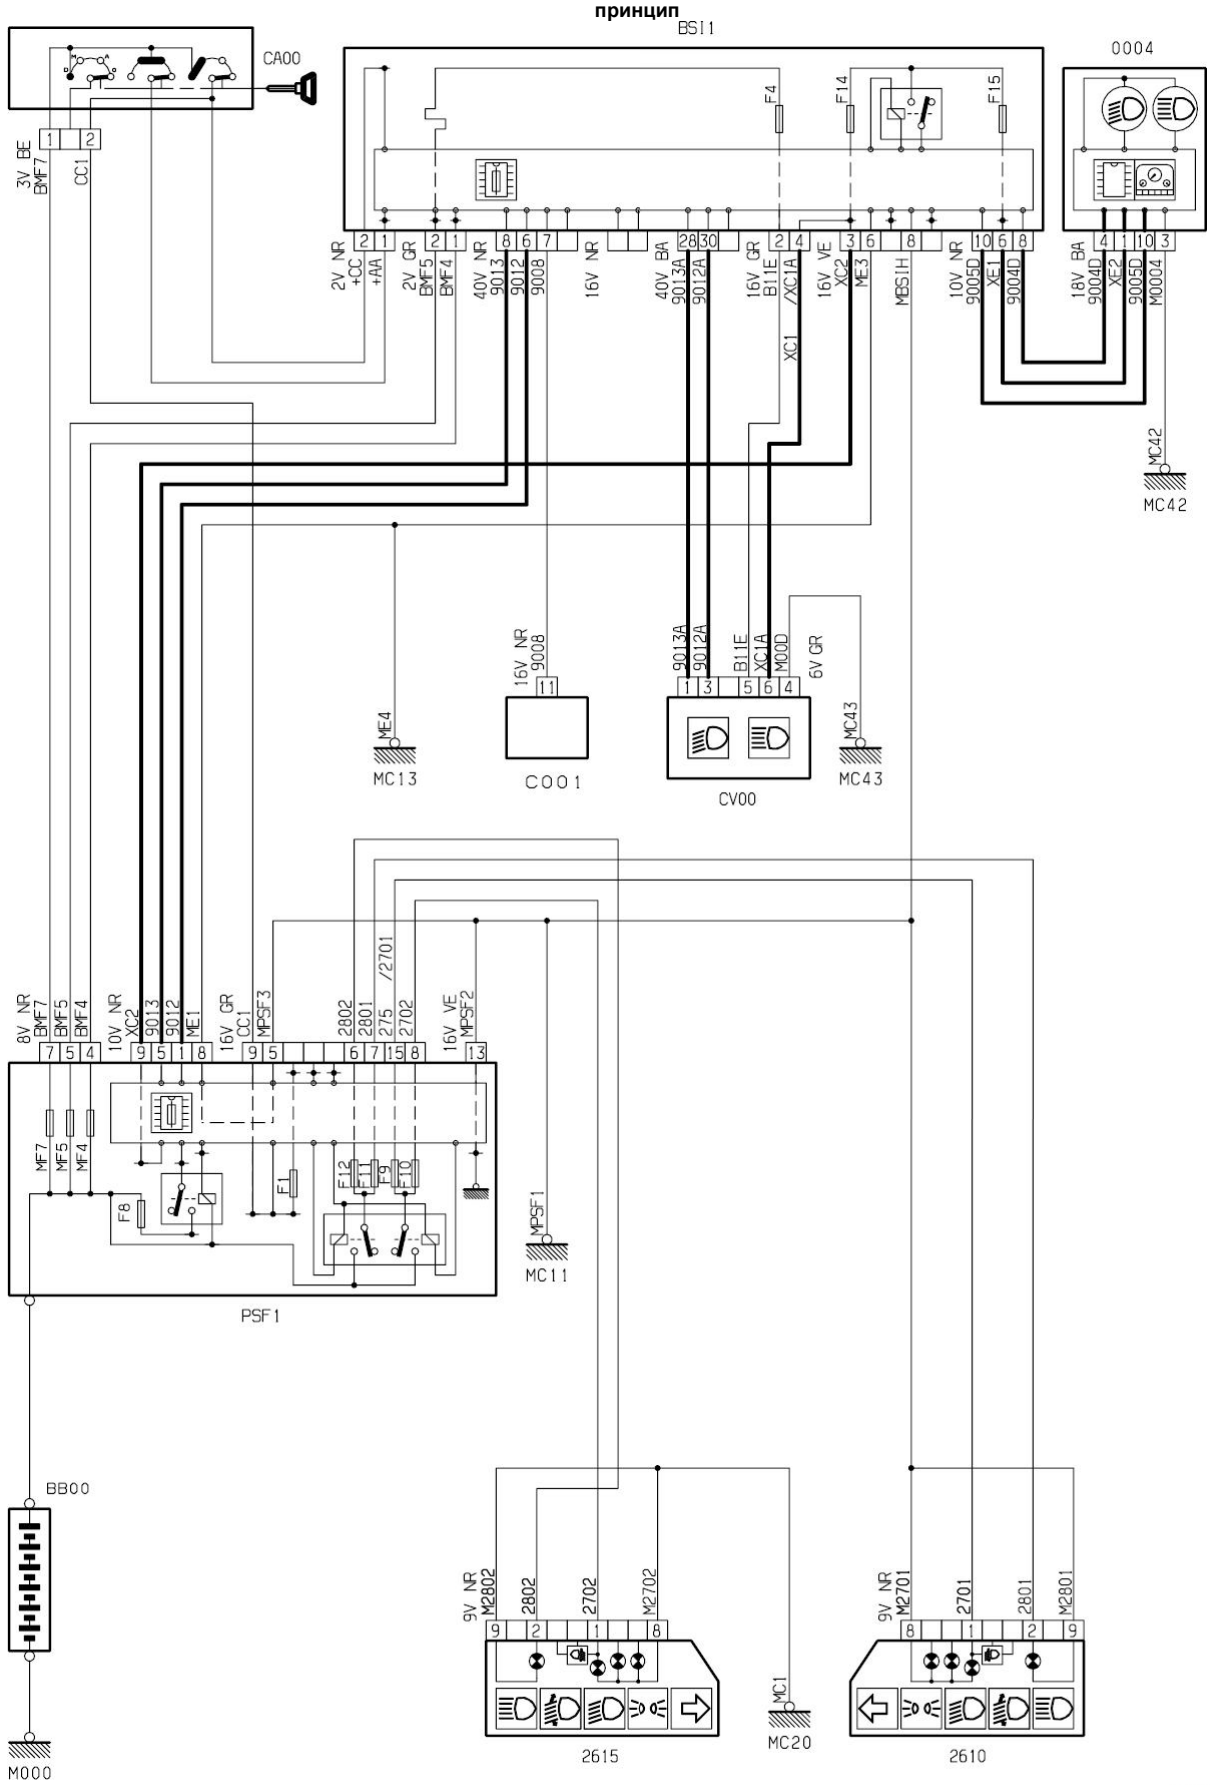

автомобиль : BERLINGO II VU	OPR : 12200
область	освещение - сигнализация
составные части	функция фары ближнего света / фары дальнего света

D3ARF63R

D3ARF63G

null

D3ARF63 I

собственность PSA Peugeot Citroen