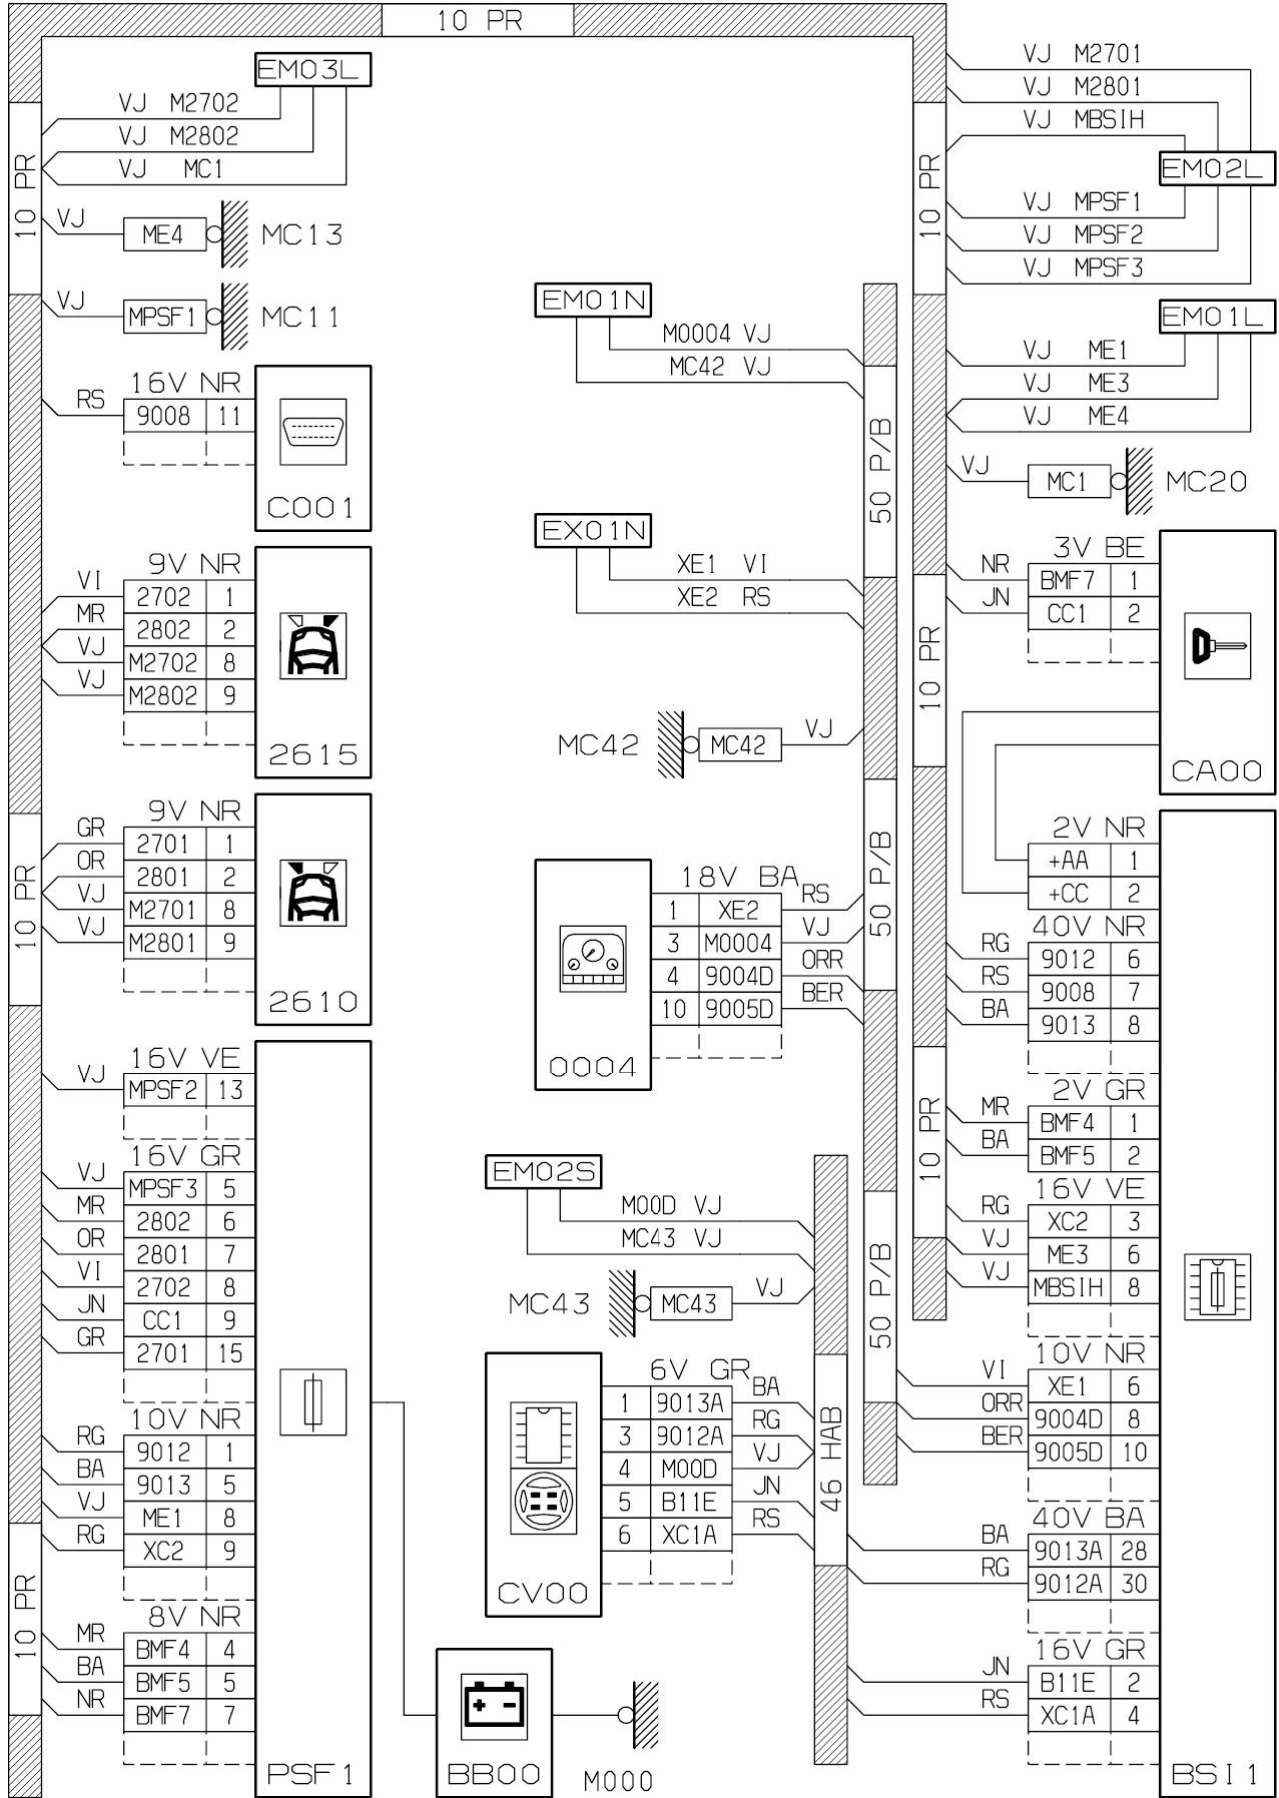

автомобиль : BERLINGO II VU	OPR : 12200
область	освещение - сигнализация
составные части	функция фары ближнего света / фары дальнего света

D3ARF63R

D3ARF63G

null

D3ARF63 I

собственность PSA Peugeot Citroen