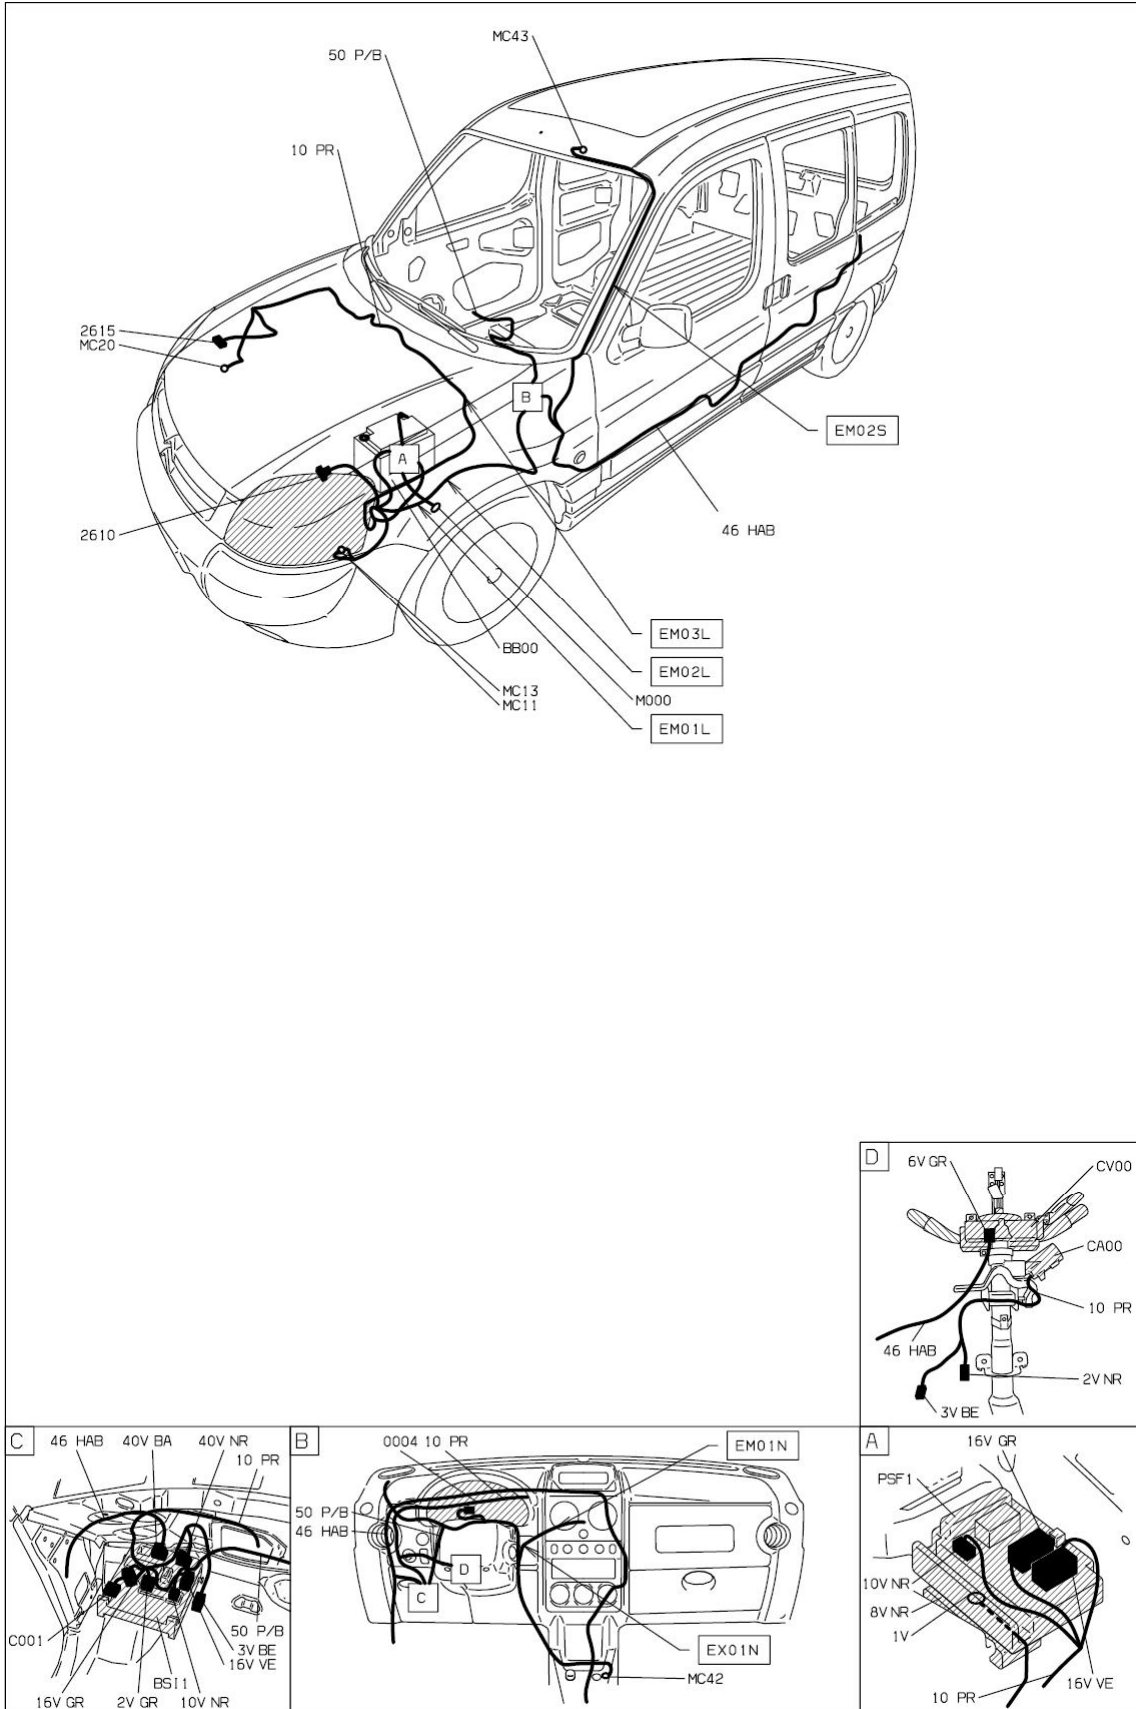

автомобиль : BERLINGO II VU	OPR : 12200
область	освещение - сигнализация
составные части	функция фары ближнего света / фары дальнего света

D3ARF63R

D3ARF63G

null

D3ARF63 I

собственность PSA Peugeot Citroen