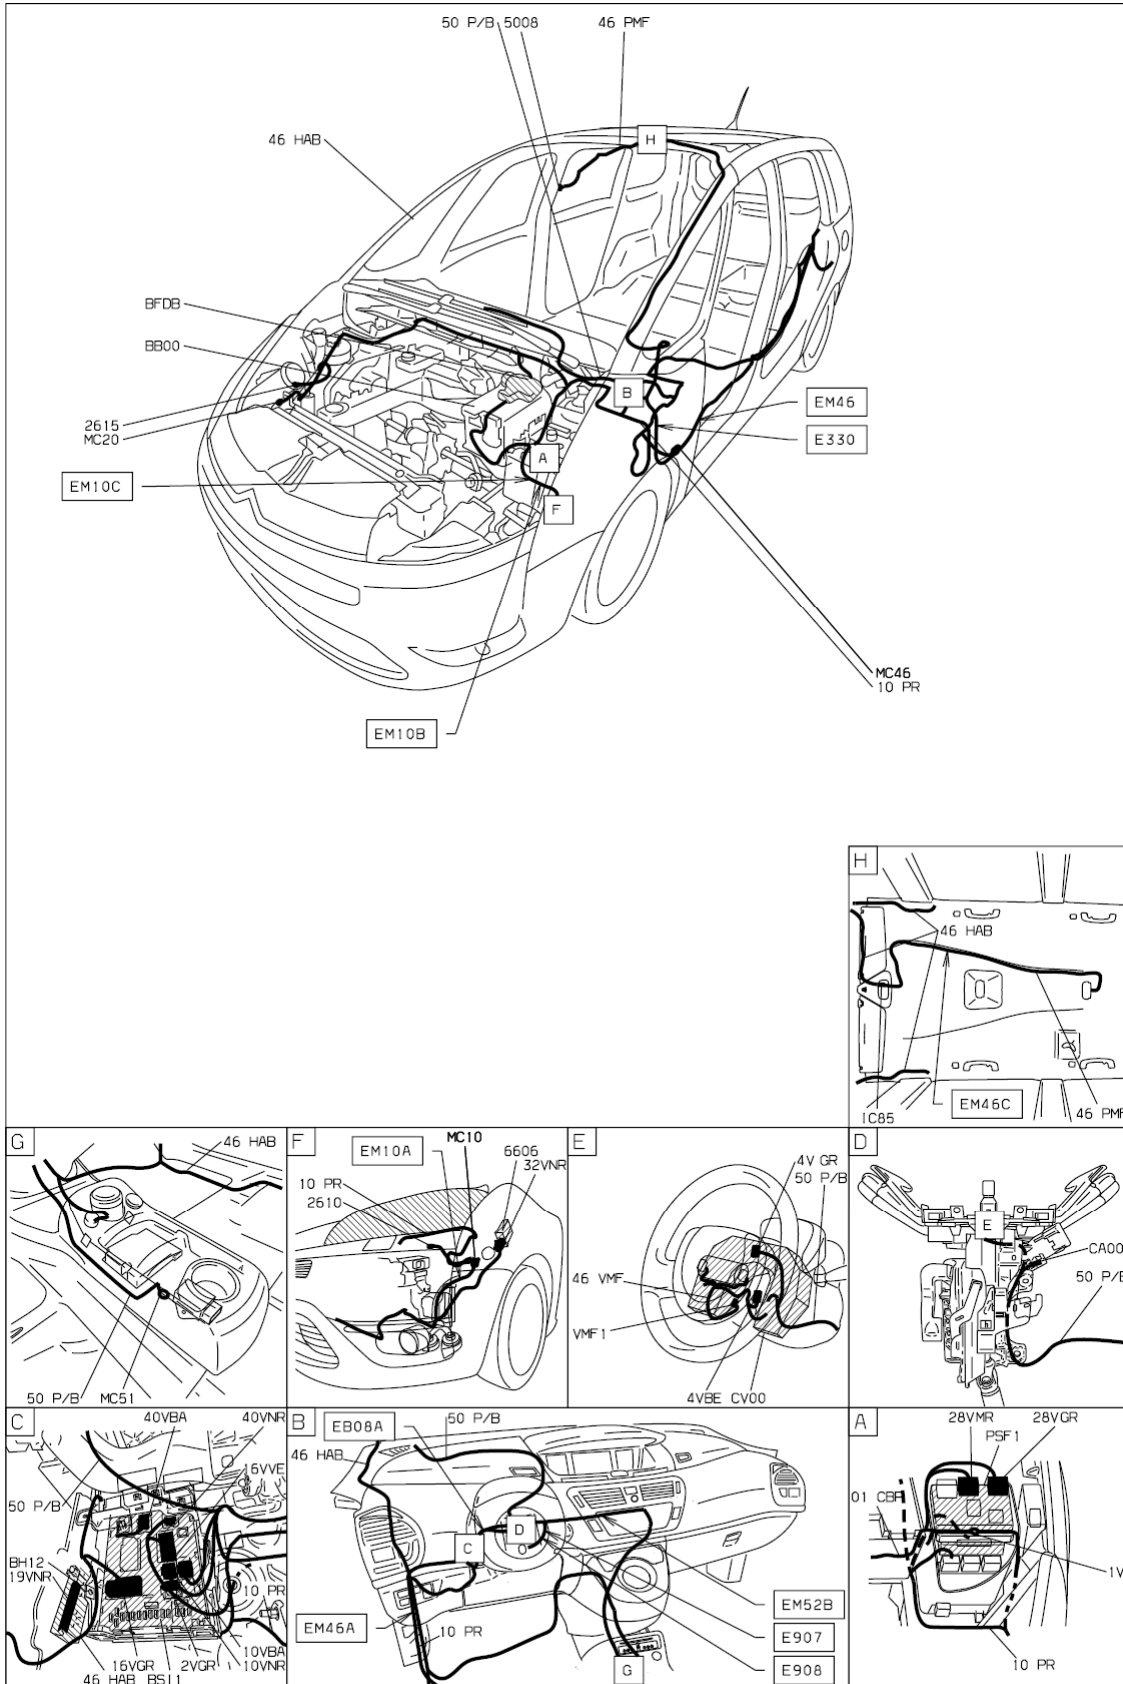

автомобиль : C4 PICASSO		OPR : 11306
область	освещение - сигнализация	функция фары ближнего света / фары дальнего света
составные части		

принцип

D3CZ1FTR

null

D3ARKOH1

собственность PSA Peugeot Citroen

02/05/2016