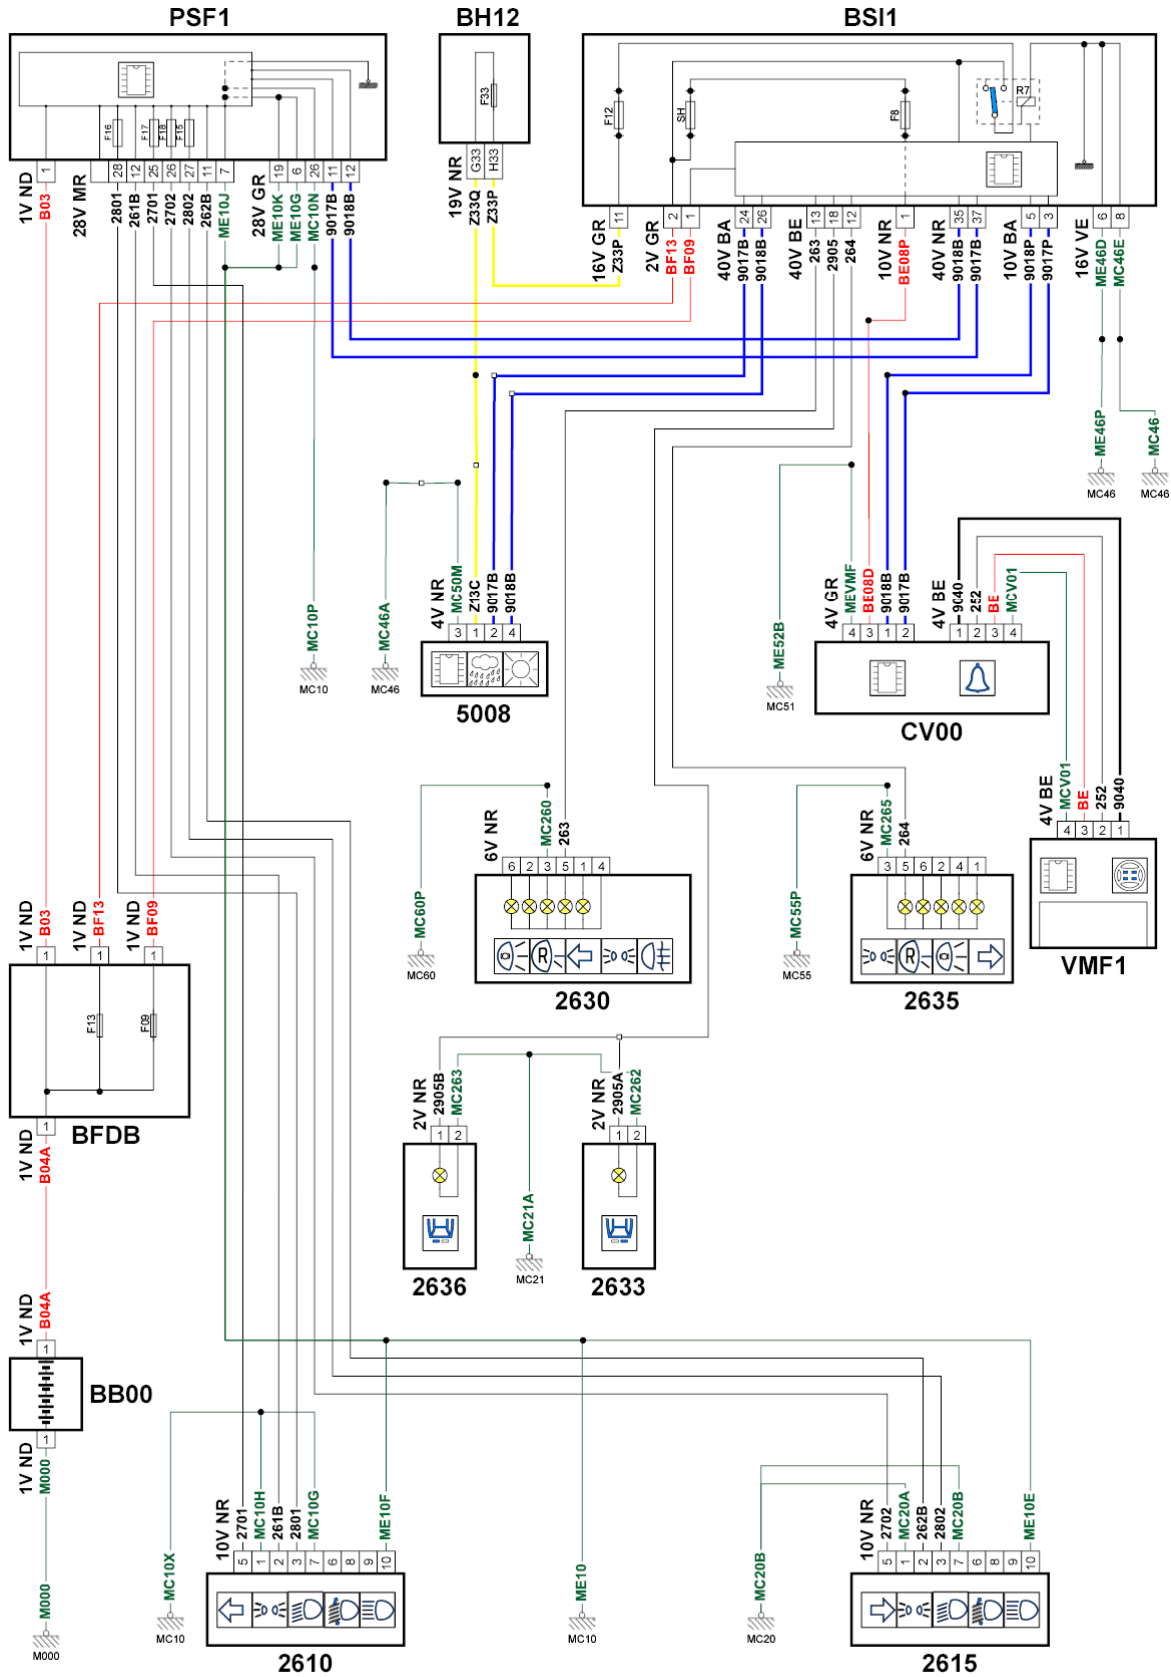

автомобиль : C4 PICASSO		OPR : 11306
область	освещение - сигнализация	функция фары ближнего света / фары дальнего света
составные части		

принцип

D3CZ1FTR

null

D3ARKOH1

собственность PSA Peugeot Citroen

02/05/2016