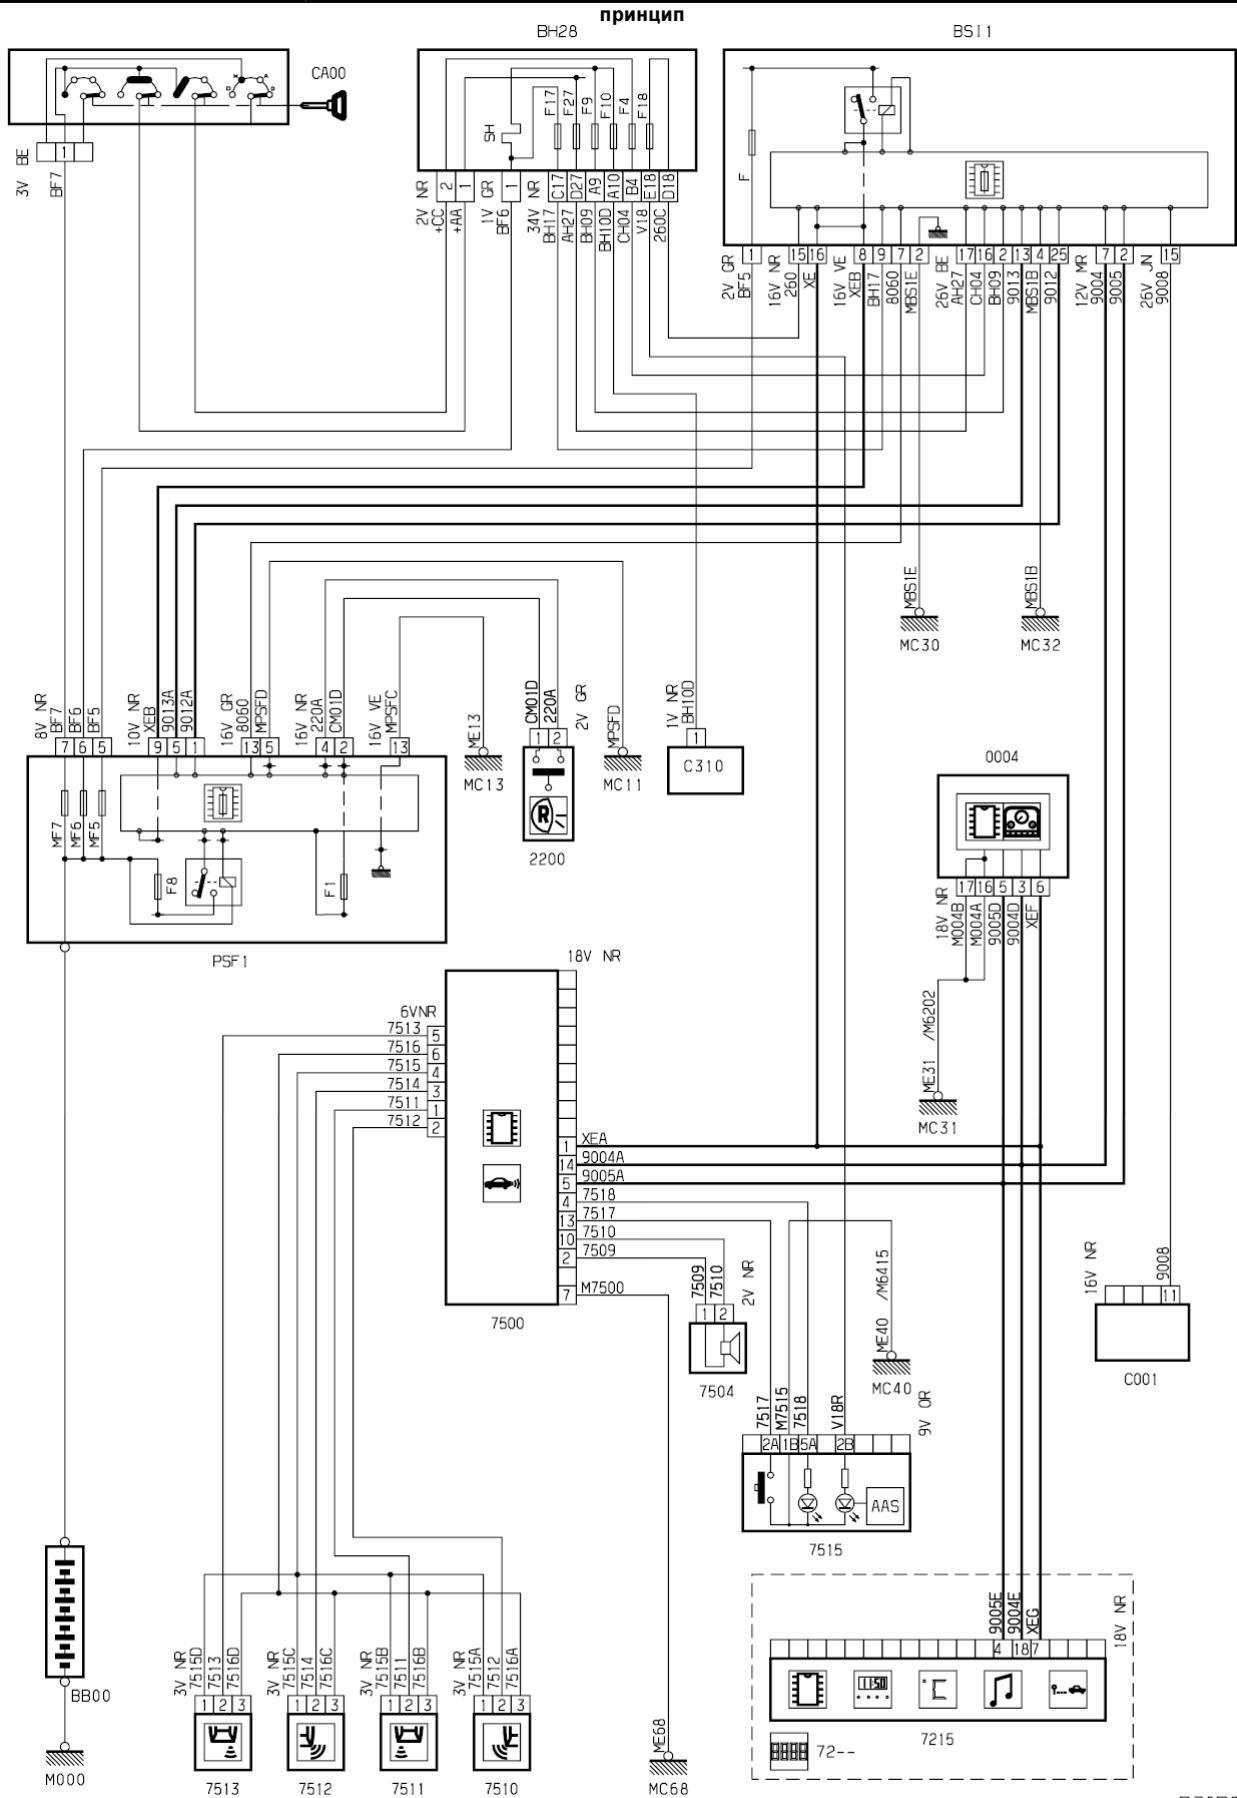

автомобиль : XSARA II		OPR : 9251	
область	система помощи при вождении	функция	система помощи при парковке
составные части			

D3AR80 1R

null

D3AR8011

собственность PSA Peugeot Citroen

21/04/2016