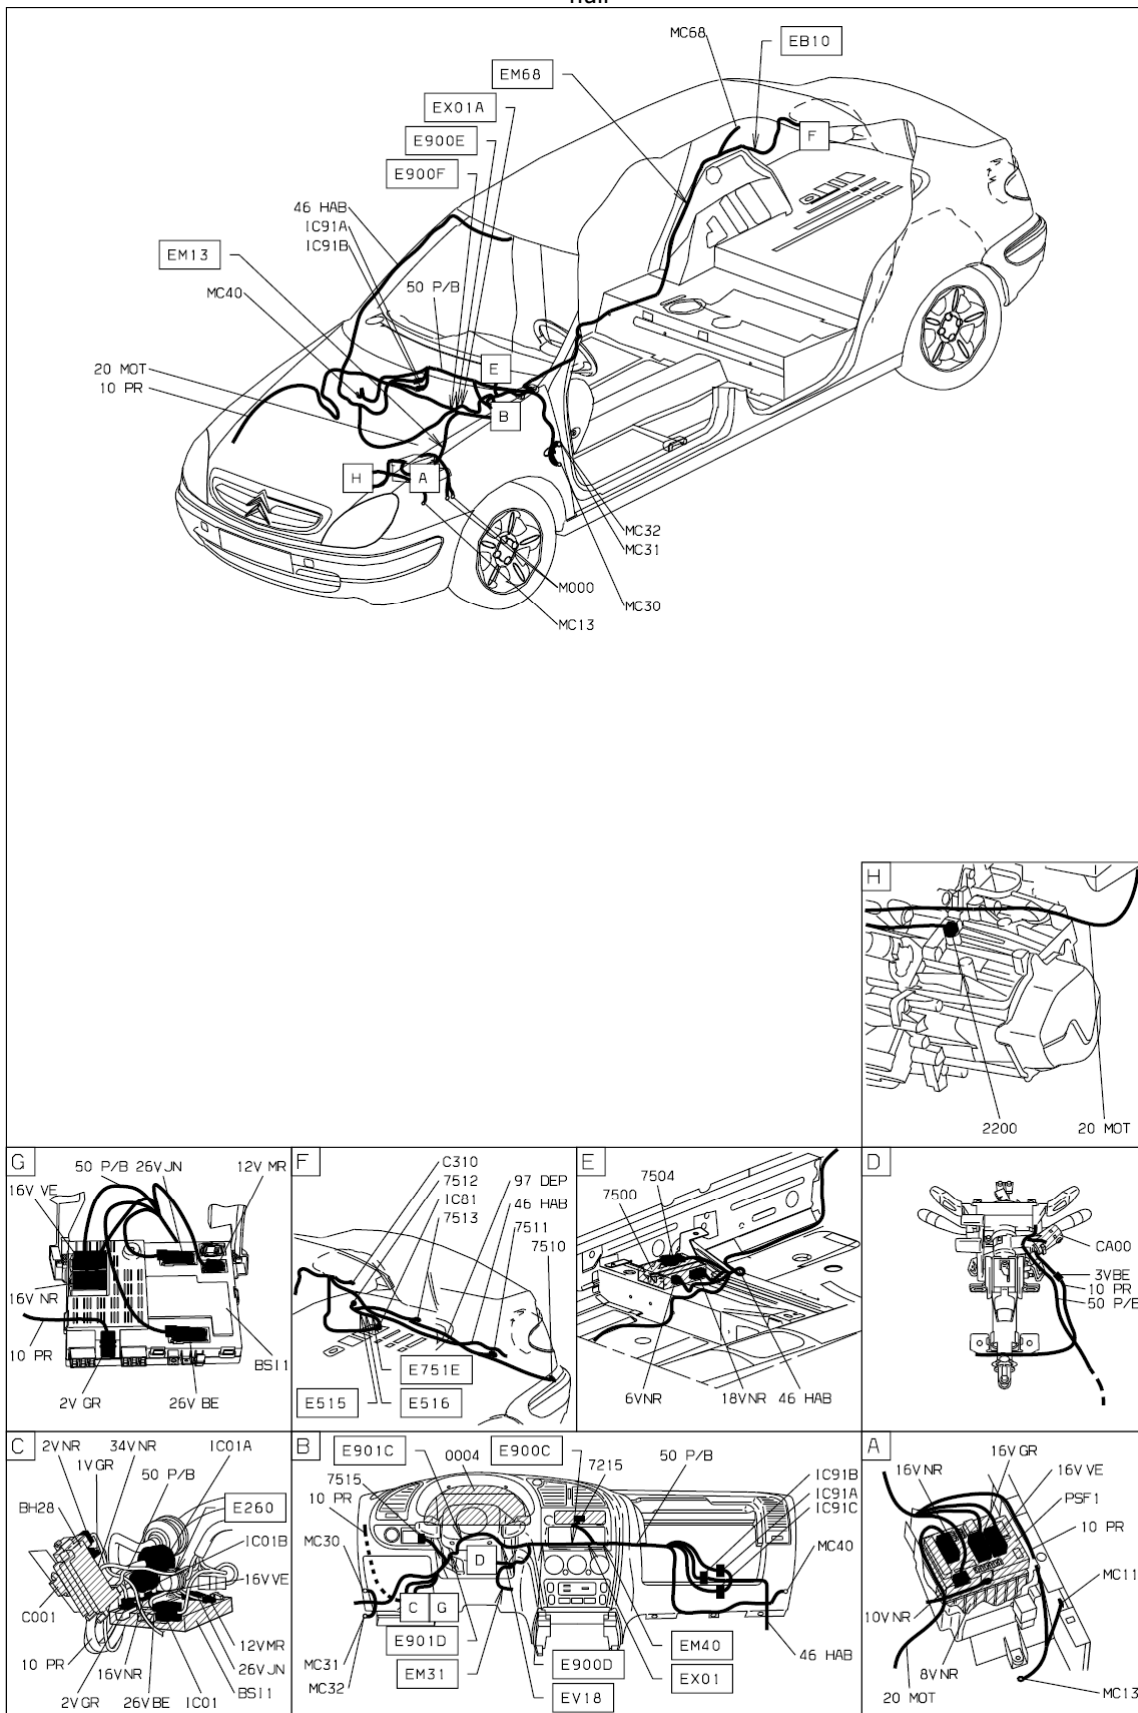

автомобиль : XSARA II		OPR : 9251	
область	система помощи при вождении	функция	система помощи при парковке
составные части			

D3AR80 1R

null

D3AR8011

собственность PSA Peugeot Citroen

21/04/2016