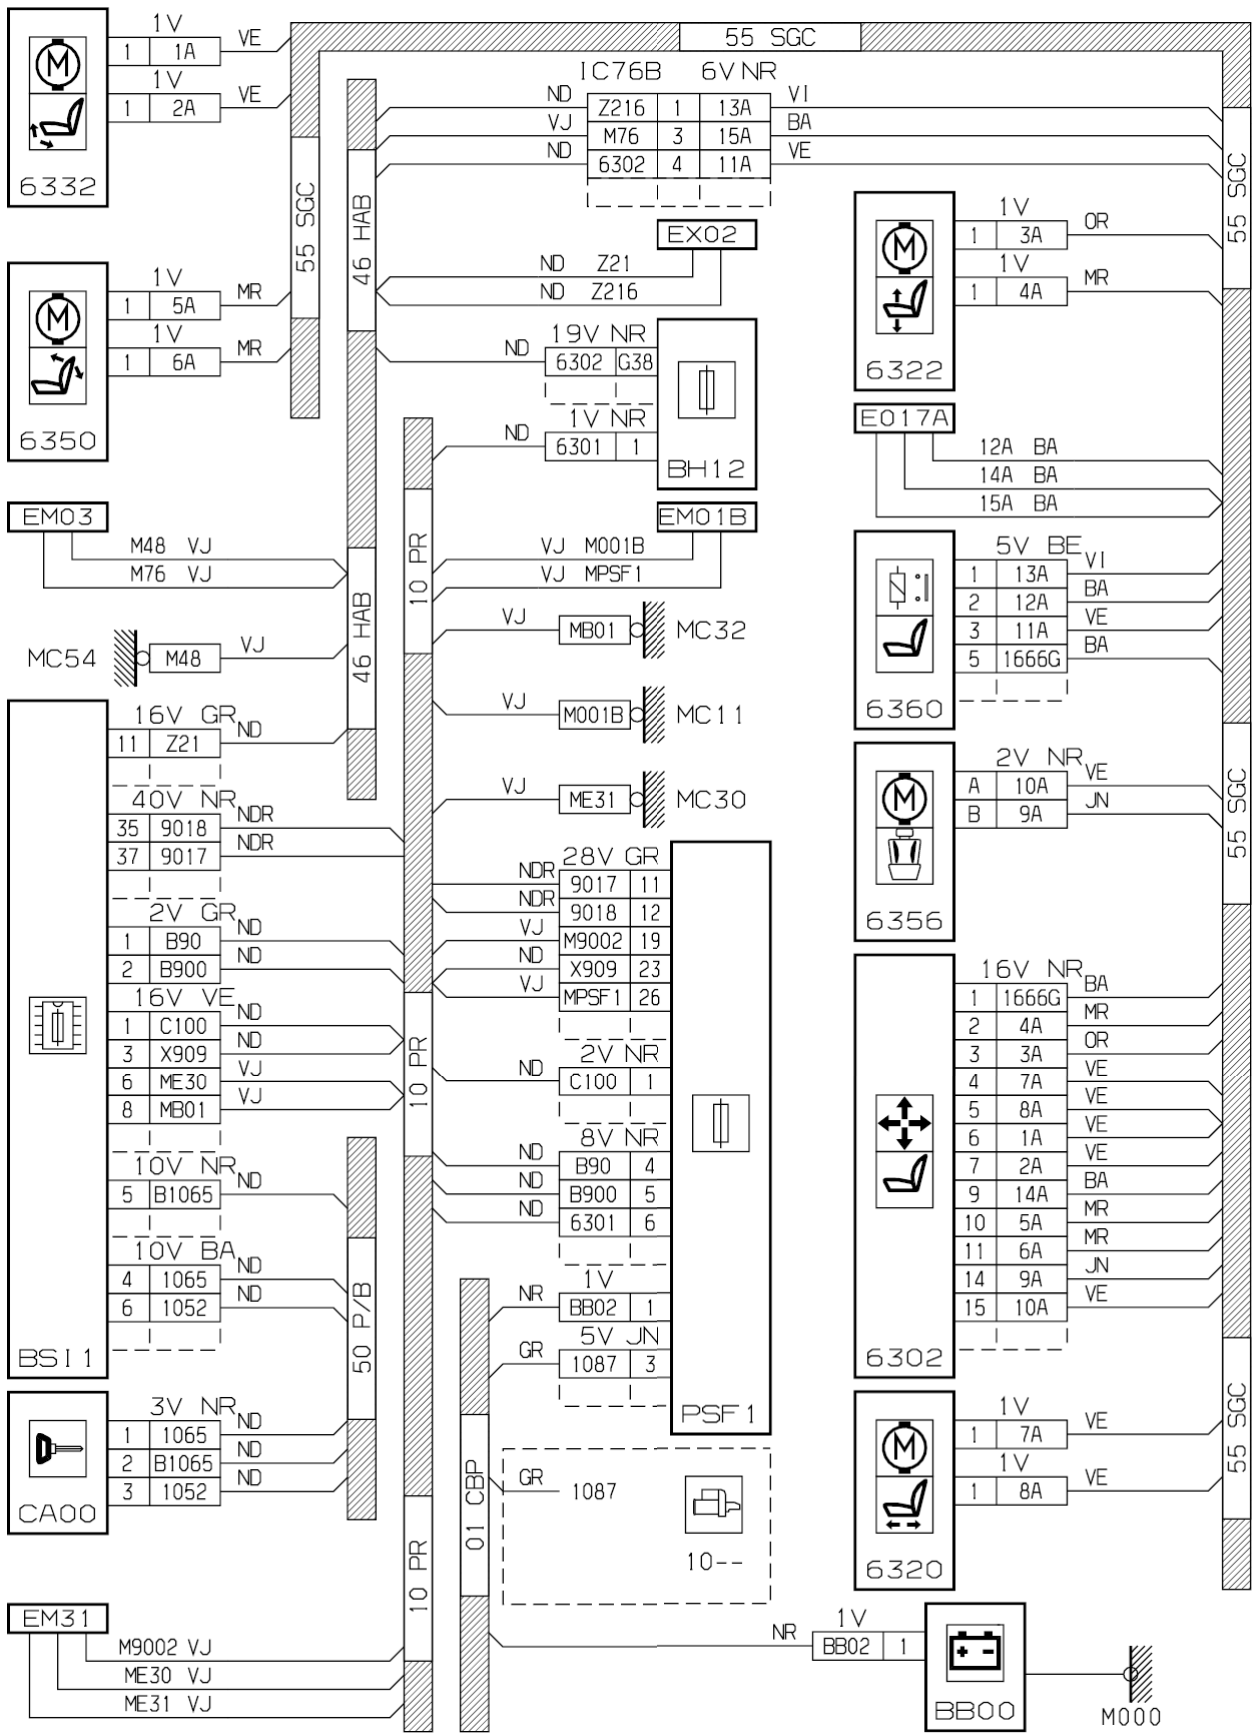

автомобиль : C5 II		OPR : 10318	
область	место водителя	функция	сиденье водителя с электрическими регулировками
составные части			

D3ARE7CR

прокладка трубопроводов (кабелей, тросов)

D3ARE7CG

null

D3ARE7C1

собственность PSA Peugeot Citroen