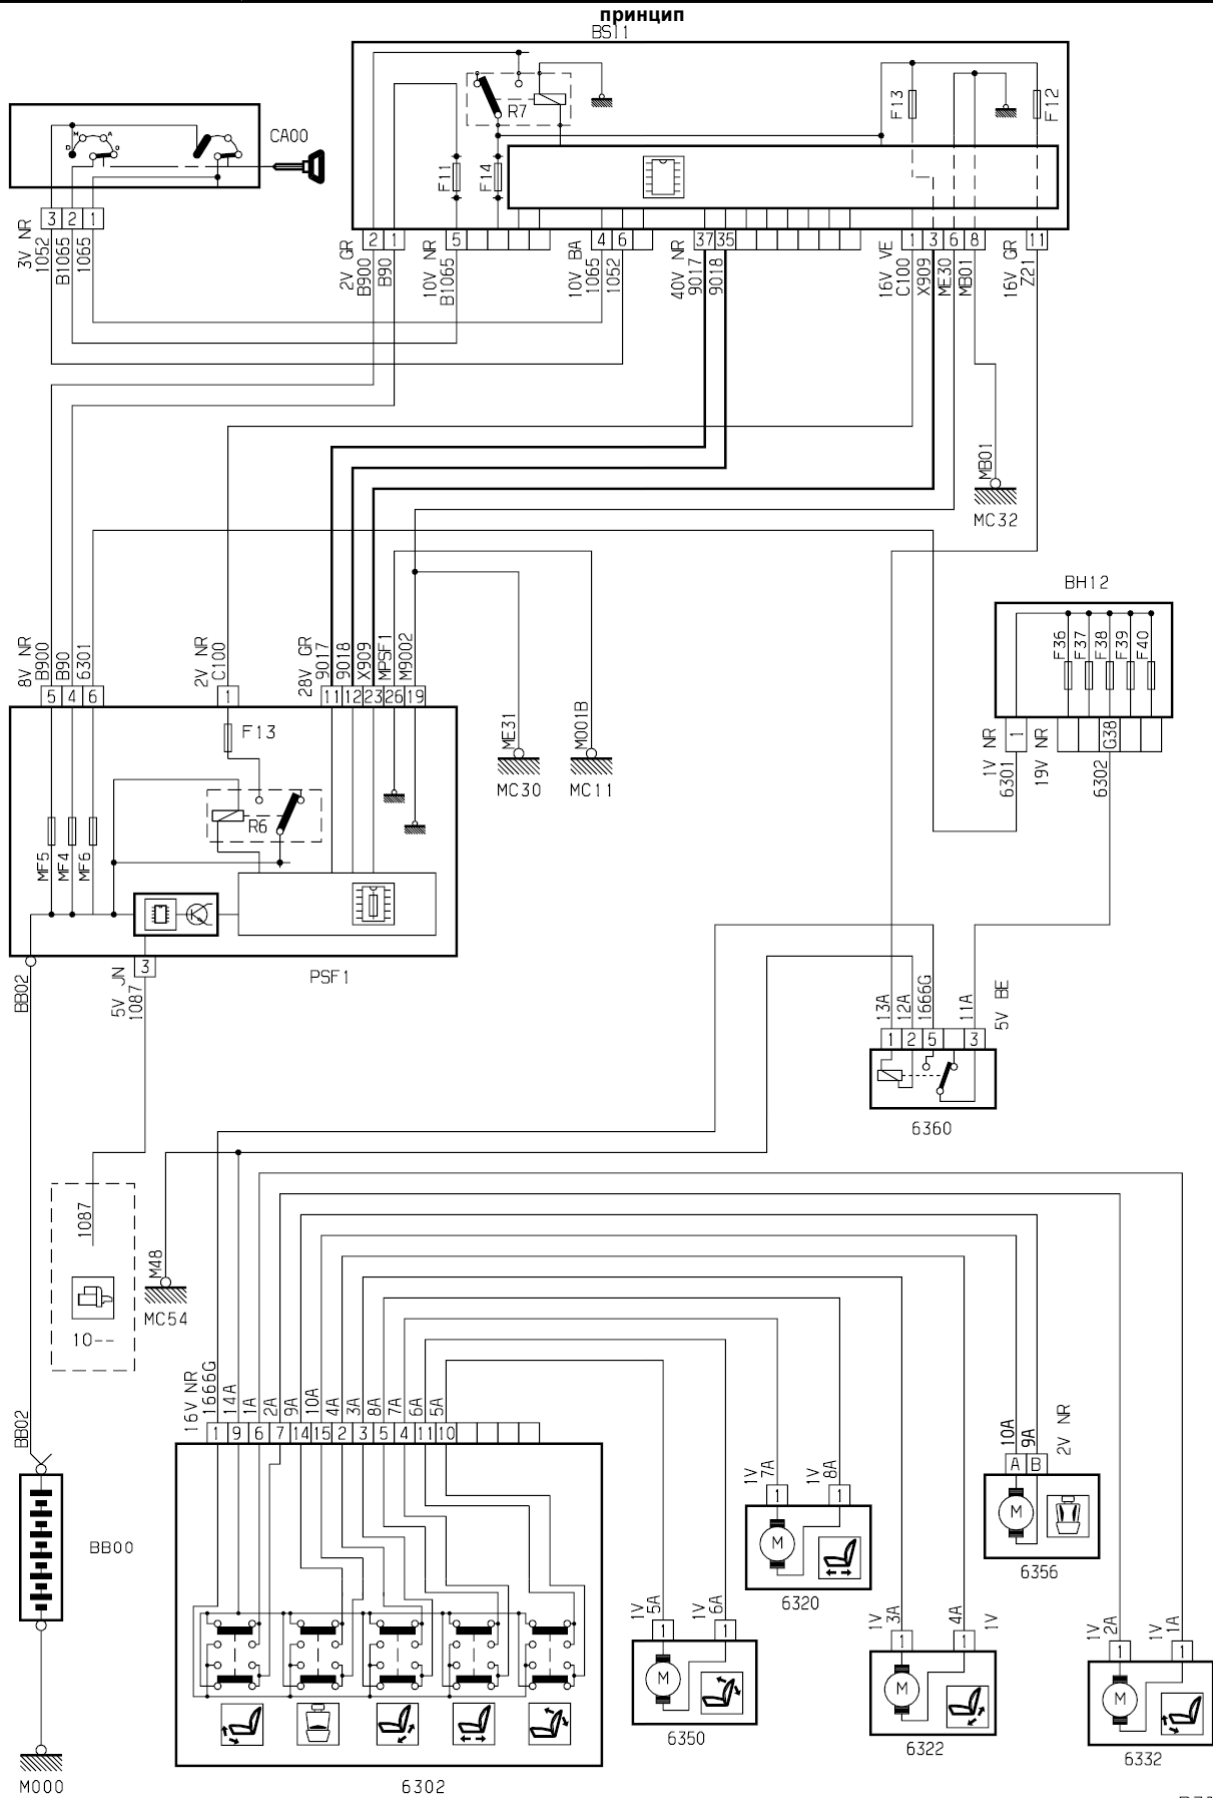

автомобиль : C5 II		OPR : 10318	
область	место водителя	функция	сиденье водителя с электрическими регулировками
составные части			

D3ARE7CR

прокладка трубопроводов (кабелей, тросов)

D3ARE7CG

null

D3ARE7C1

собственность PSA Peugeot Citroen