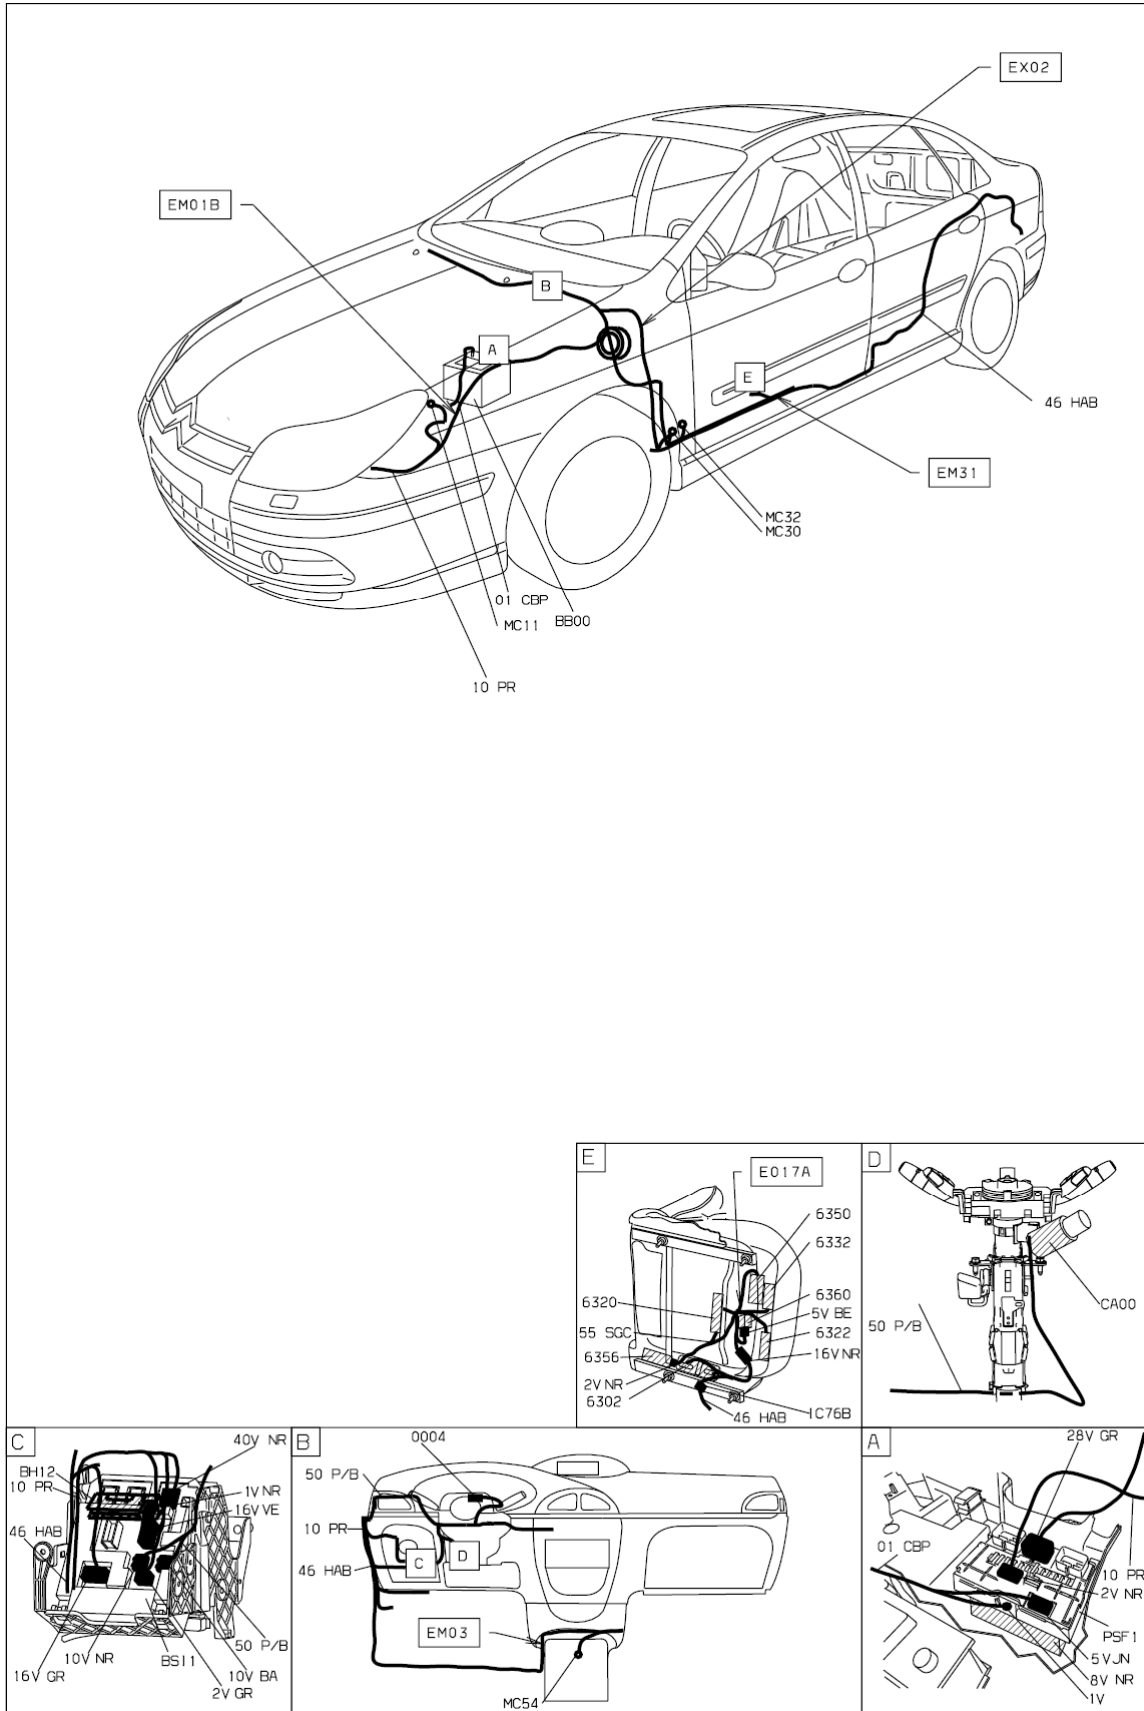

автомобиль : C5 II		OPR : 10318	
область	место водителя	функция	сиденье водителя с электрическими регулировками
составные части			

D3ARE7CR

прокладка трубопроводов (кабелей, тросов)

D3ARE7CG

null

D3ARE7C1

собственность PSA Peugeot Citroen