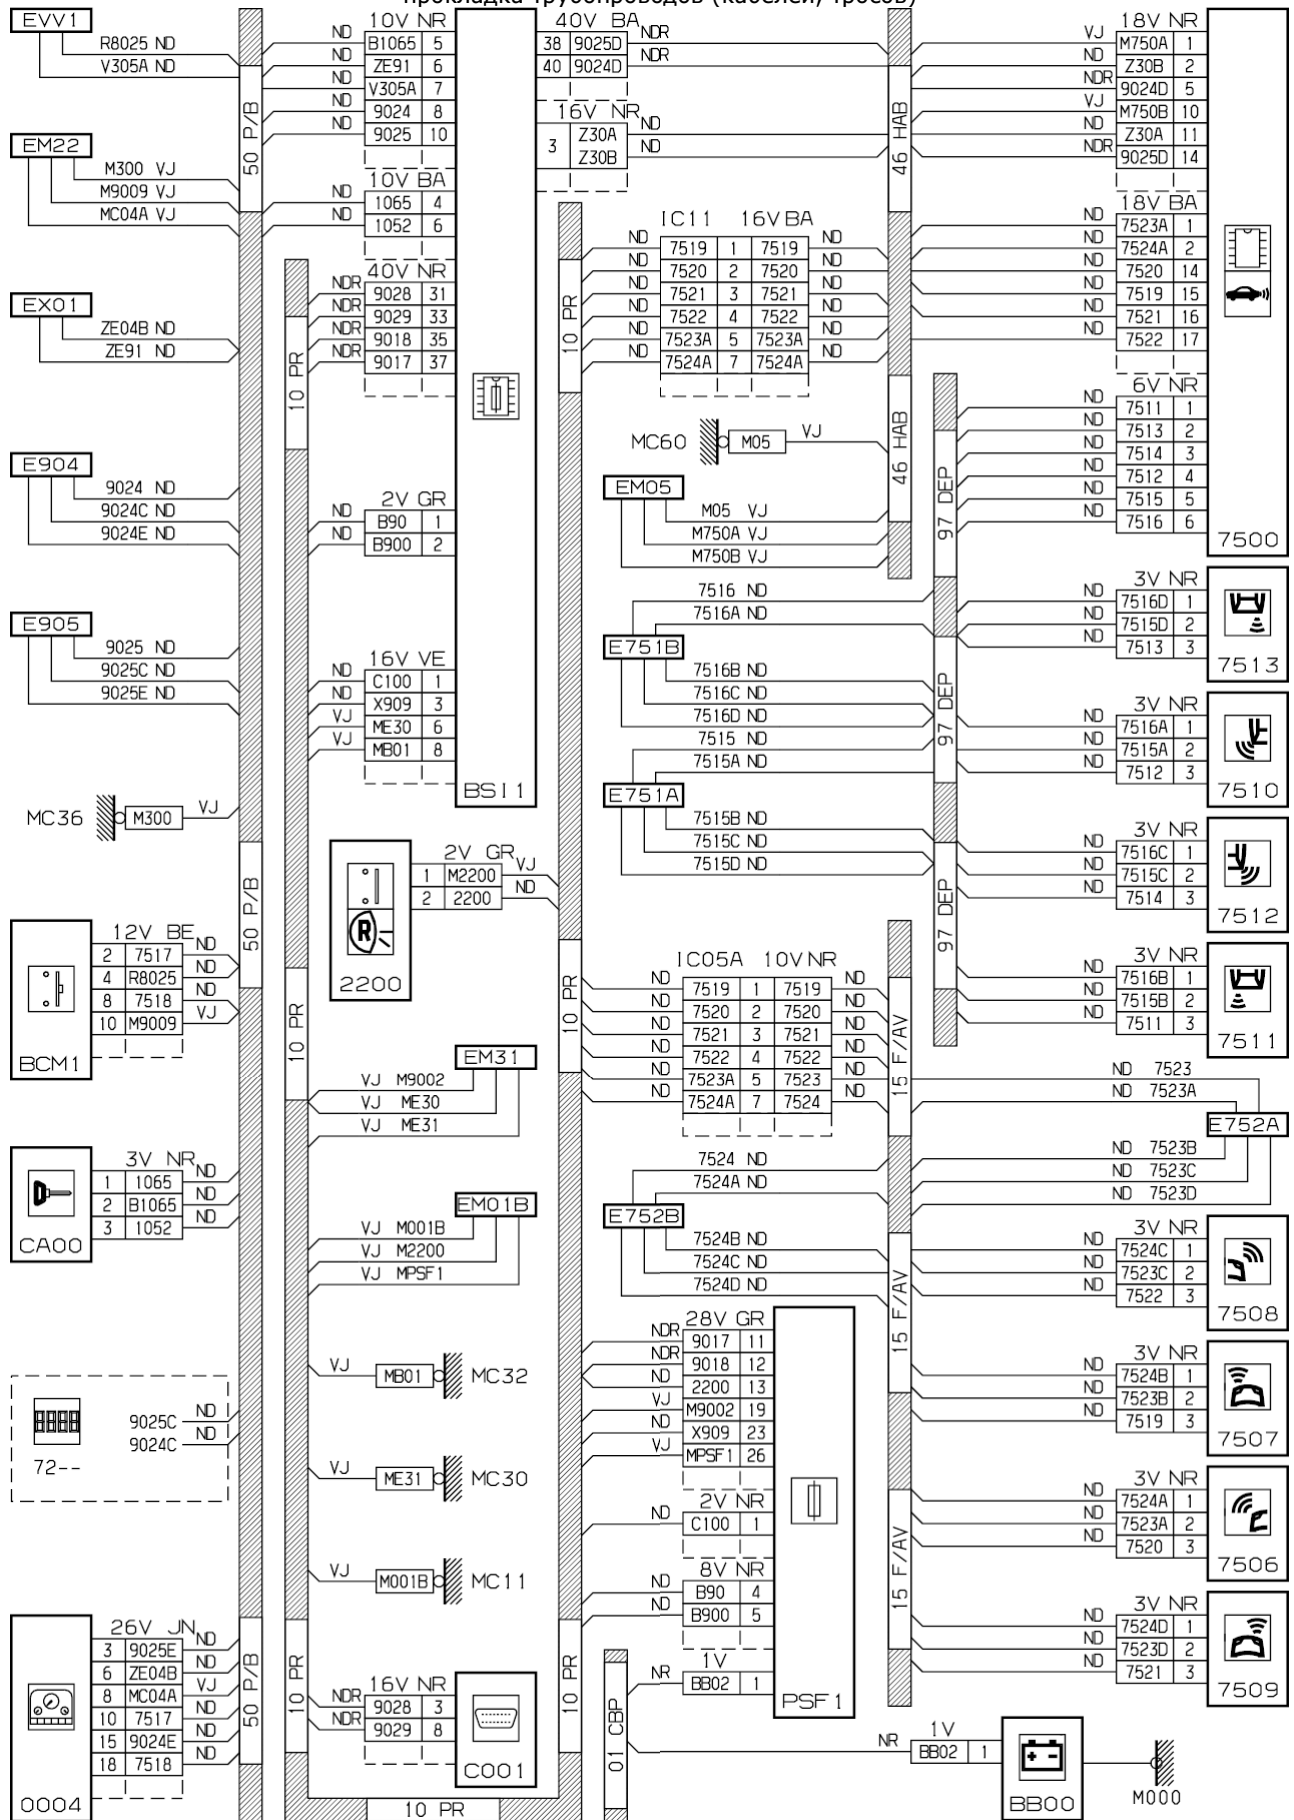

прокладка трубопроводов (кабелей, тросов)

D3ARE8EG

null

D3ARE8E.1

собственность PSA Peugeot Citroen

19/04/2016