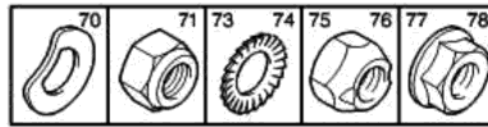

19 октября 2010 г.
18:50

18.02.09 212115A

СВЕЧА - БЛОК УПРАВЛЕНИЯ СВЕЧИ ПОДОГРЕВА

12/1998 | S212115A

01	5962 3J E 161 003	04 01	ЗАПАЛЬНАЯ СВЕЧА СВЕЧА ПРЕДПУСК
02	5969 78	01	КАБЕЛЬ ЗАП.СВЕЧ
03	5981 19	01	КОЖУХ ПОДОГРЕВ.
04	5964 31	01	КРОНШТЕЙН РЕЛЕ
06	6555 68	01	РЕЛЕ 25 AMP VI - ФИОЛЕТОВЫЙ
70	6962 26	04	ГИБКАЯ ШАЙБА 5X10,2-0,5
71	6936 73	05	САМОКОНТР.ГАЙКА 5X80-5,4-8
73	6958 55	01	ПРУЖИННАЯ ШАЙБА 5X9,4-0,6
74	6962 94	01	ПРУЖИННАЯ ШАЙБА 6X11-0,7
75	6935 86	01	САМОКОНТР.ГАЙКА DIAM 6X100-5,5-10
76	6936 47	01	САМОКОНТР.ГАЙКА DIAM 5X80-5,3-8
77	6936 33	02	ГАЙКА С ОСНОВ. DIAM 6X100-8-13
78	6936 C9	02	ГАЙКА С ОСНОВ. 6X100