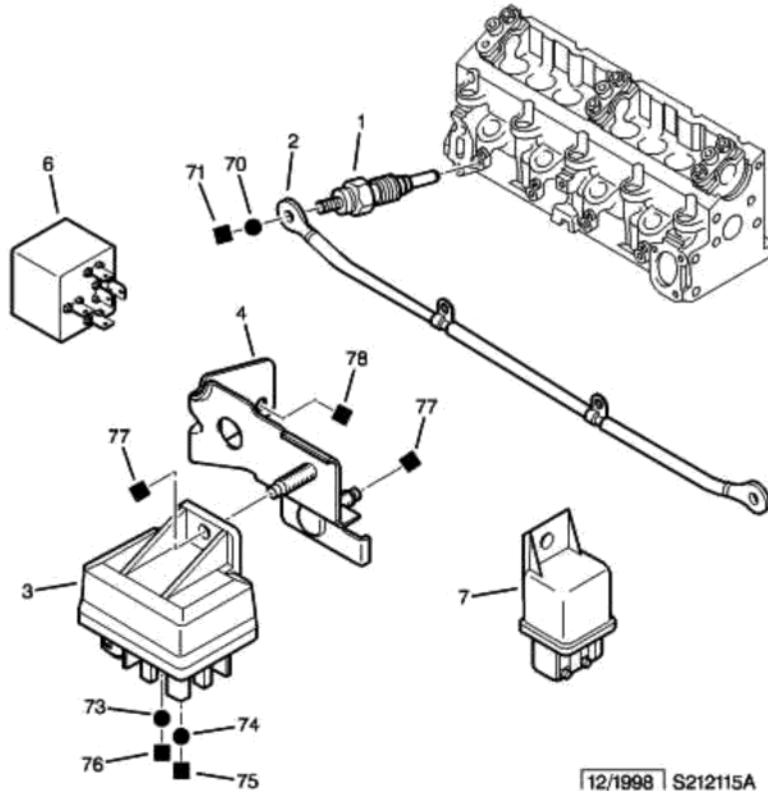

19 октября 2010 г.
18:50

18.02.09 212115A

СВЕЧА - БЛОК УПРАВЛЕНИЯ СВЕЧИ ПОДОГРЕВА

12/1998 | S212115A

01	5962 3J E 161 003	04 01	ЗАПАЛЬНАЯ СВЕЧА СВЕЧА ПРЕДПУСК
02	5969 78	01	КАБЕЛЬ ЗАП.СВЕЧ
03	5981 19	01	КОЖУХ ПОДОГРЕВ.
04	5964 31	01	КРОНШТЕЙН РЕЛЕ
06	6555 68	01	РЕЛЕ 25 AMP VI - ФИОЛЕТОВЫЙ
70	6962 26	04	ГИБКАЯ ШАЙБА 5X10,2-0,5
71	6936 73	05	САМОКОНТР.ГАЙКА 5X80-5,4-8
73	6958 55	01	ПРУЖИННАЯ ШАЙБА 5X9,4-0,6
74	6962 94	01	ПРУЖИННАЯ ШАЙБА 6X11-0,7
75	6935 86	01	САМОКОНТР.ГАЙКА DIAM 6X100-5,5-10
76	6936 47	01	САМОКОНТР.ГАЙКА DIAM 5X80-5,3-8
77	6936 33	02	ГАЙКА С ОСНОВ. DIAM 6X100-8-13
78	6936 C9	02	ГАЙКА С ОСНОВ. 6X100