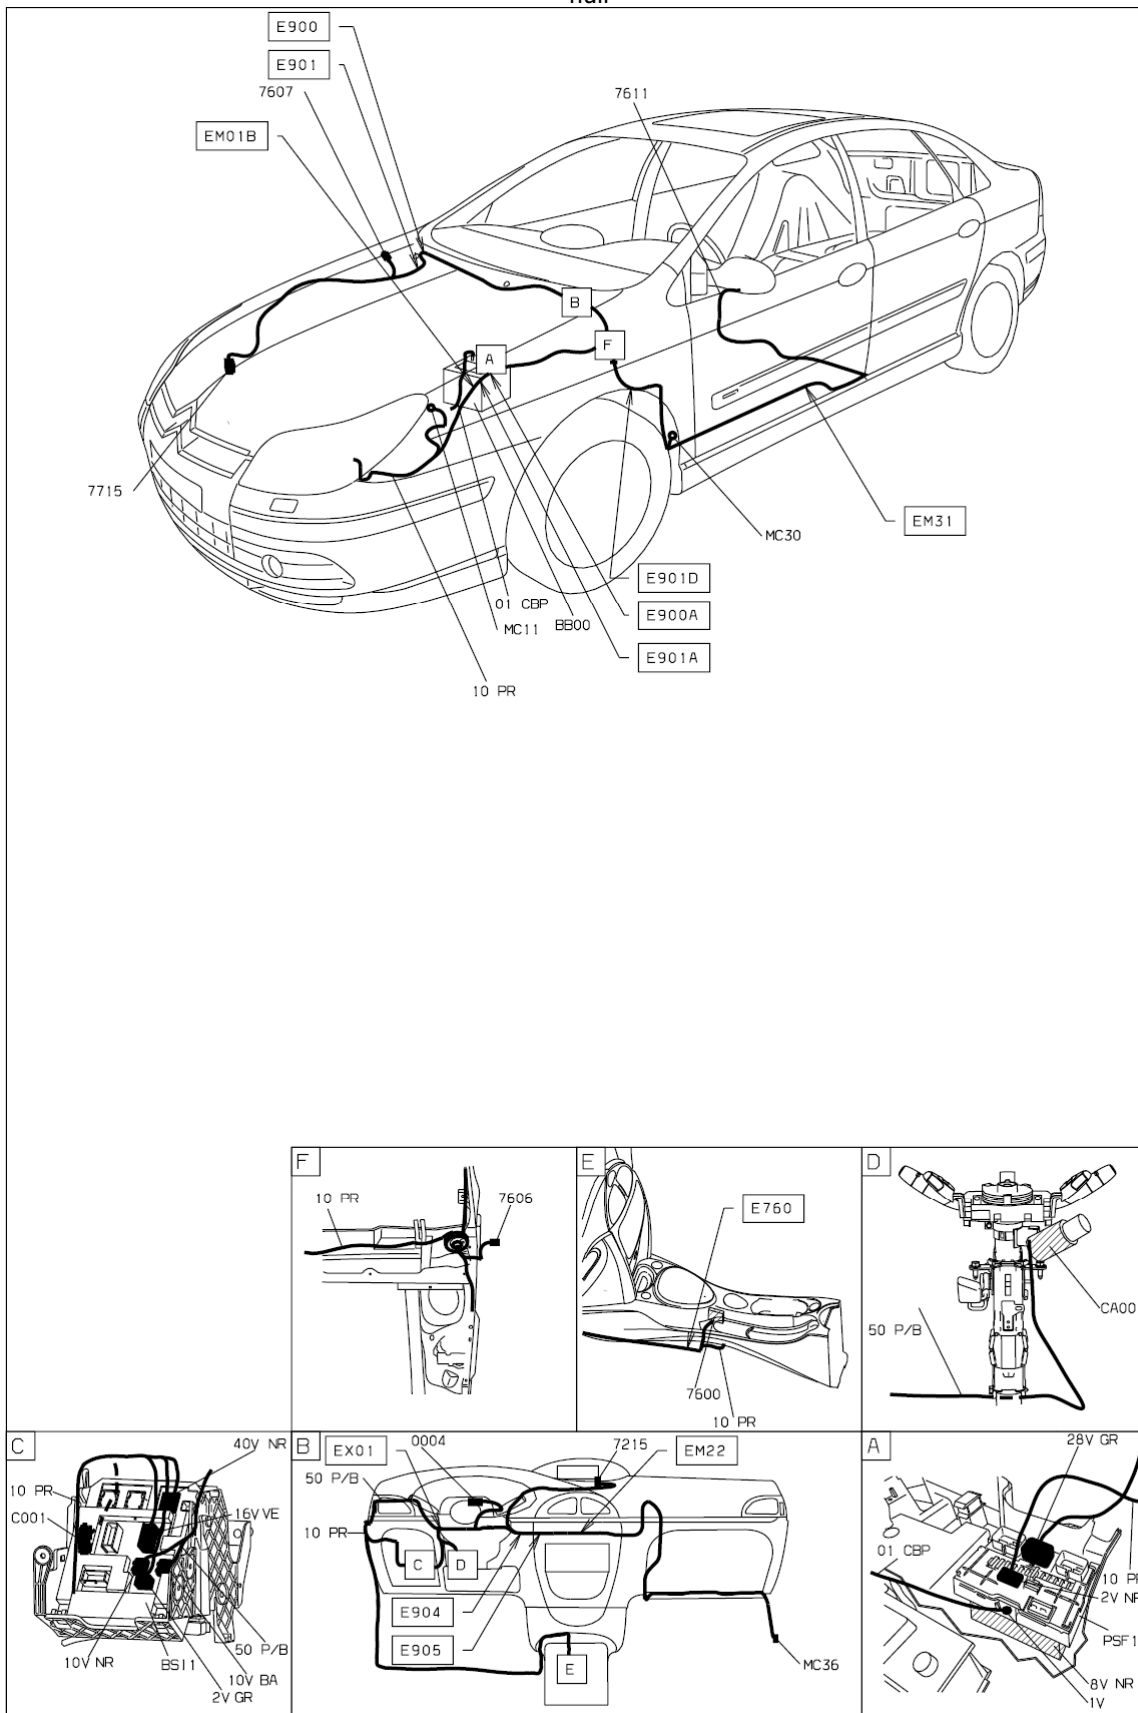

автомобиль : C5 II		OPR : 10318	
область	система помощи при вождении	функция	обнаружение падения давления в шинах
составные части			

D3ARE8NR

прокладка трубопроводов (кабелей, тросов)

D3ARE8NG

null

D3ARE8N1