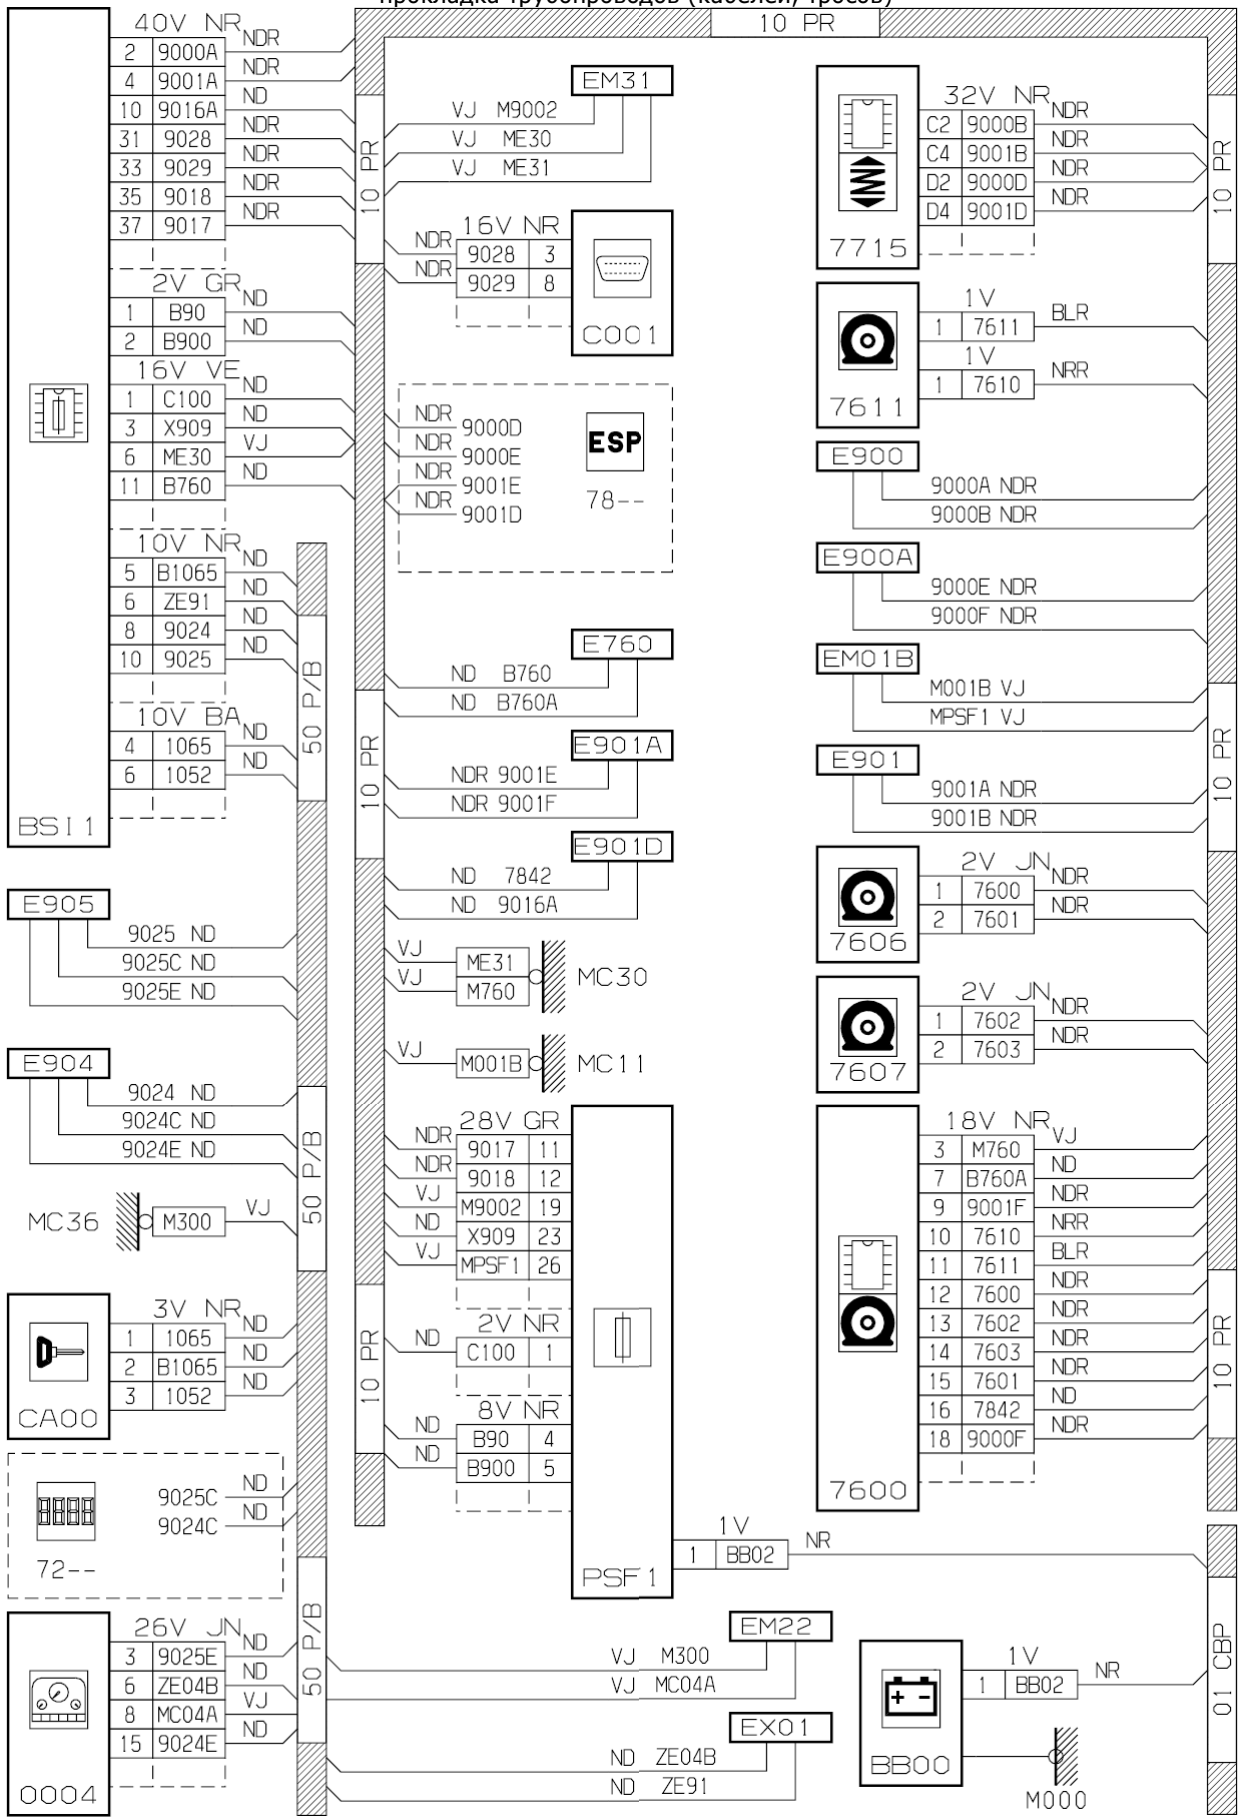

автомобиль : C5 II		OPR : 10318	
область	система помощи при вождении	функция	обнаружение падения давления в шинах
составные части			

D3ARE8NR

прокладка трубопроводов (кабелей, тросов)

D3ARE8NG

null

D3ARE8N1