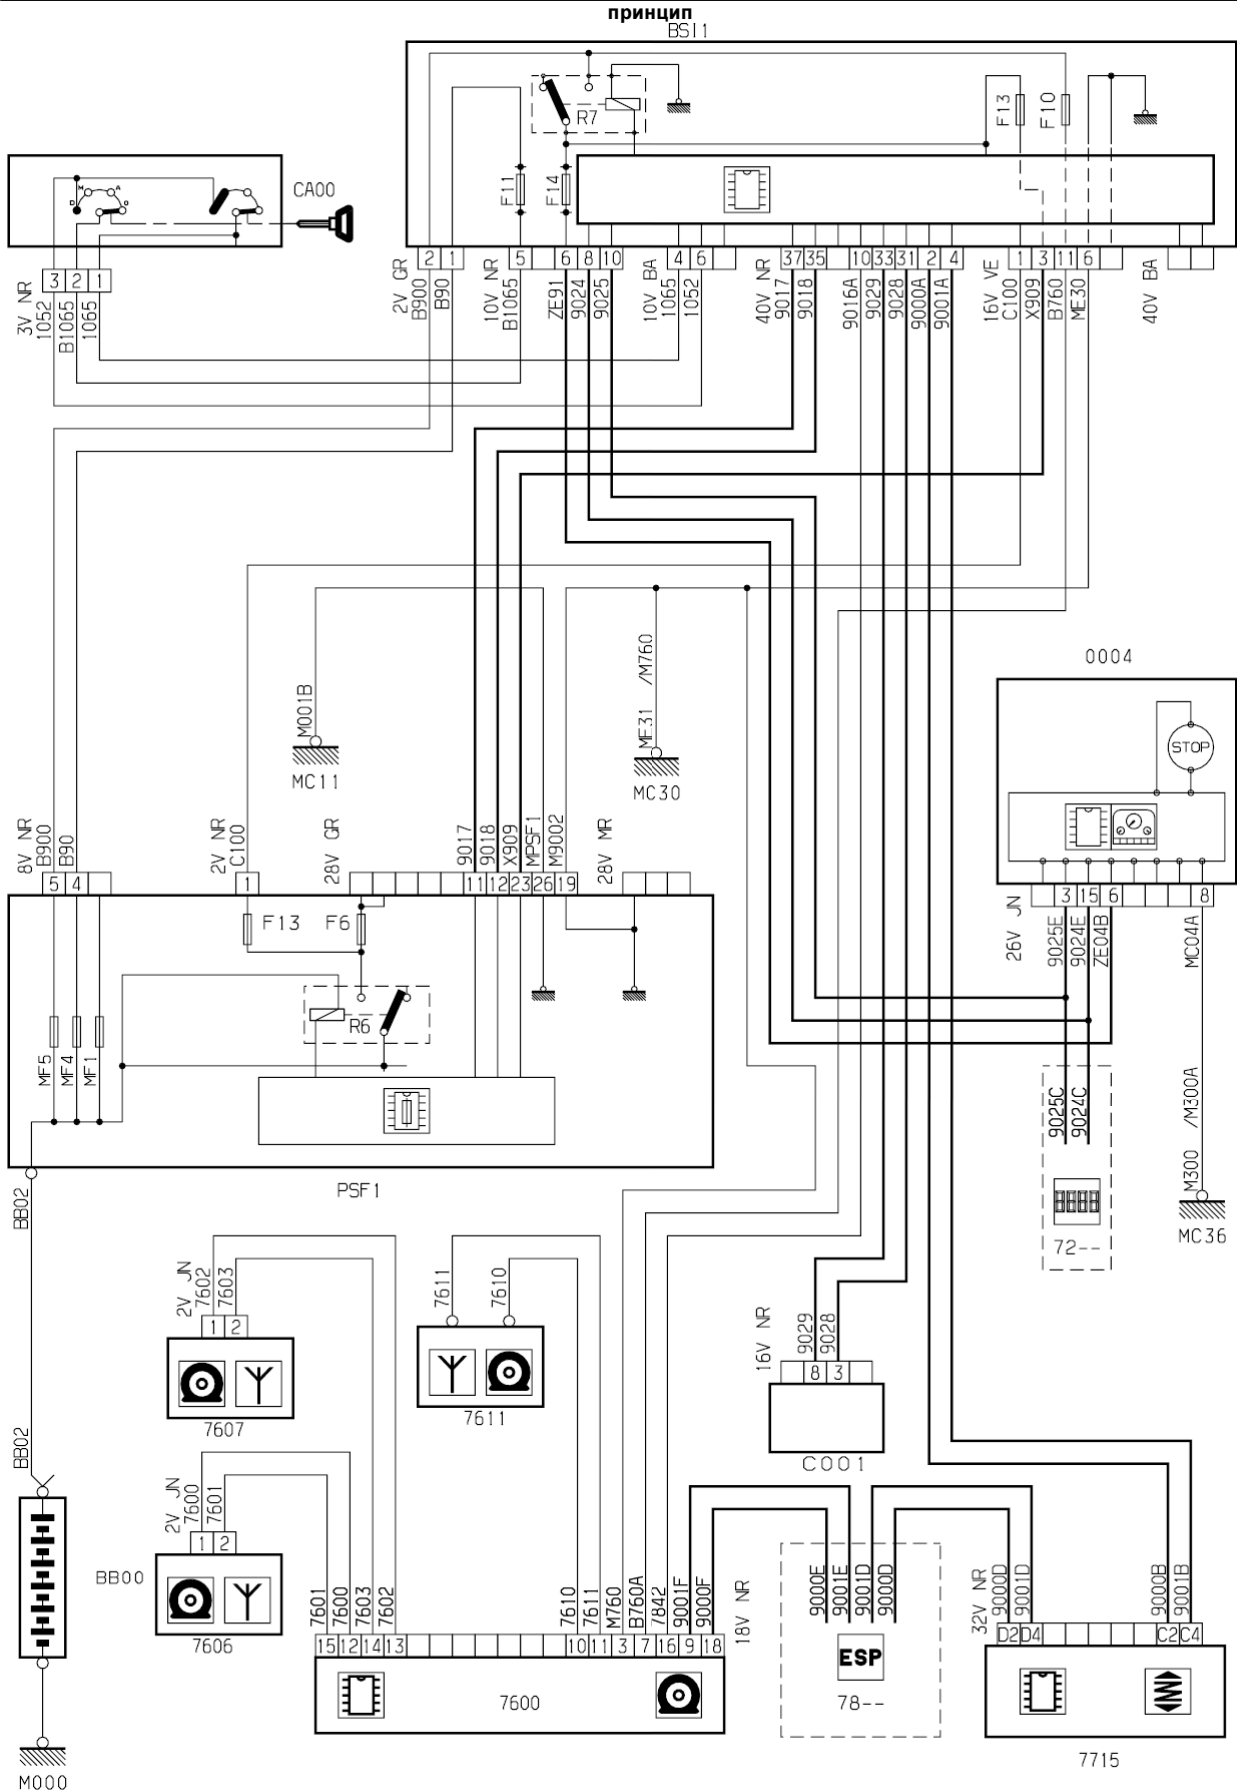

автомобиль : C5 II		OPR : 10318	
область	система помощи при вождении	функция	обнаружение падения давления в шинах
составные части			

D3ARE8NR

прокладка трубопроводов (кабелей, тросов)

D3ARE8NG

null

D3ARE8N1