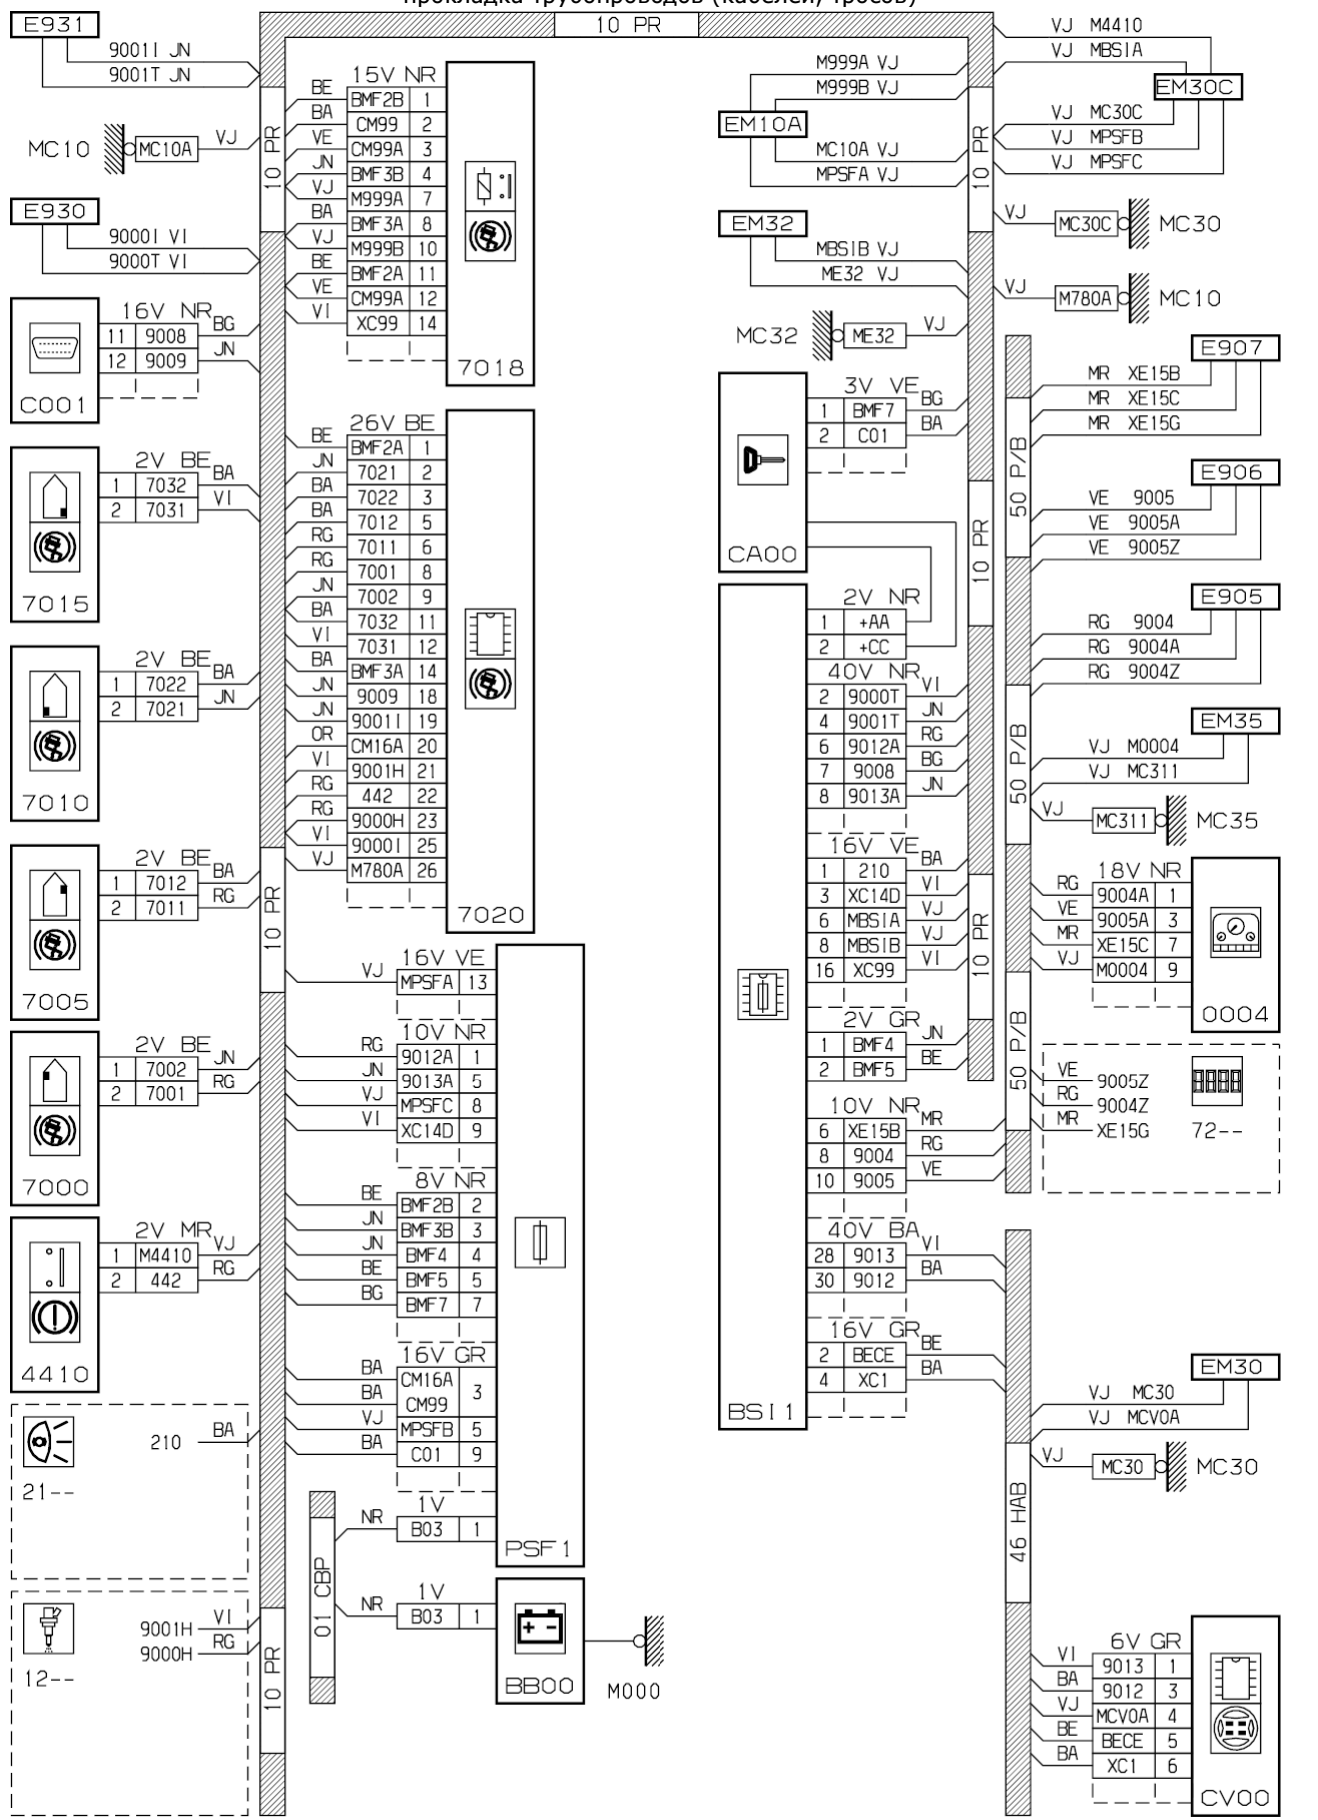

автомобиль : С3		OPR : 10221	
область	система помощи при вождении	функция	антиблокировочная система (ABS)
составные части			

принцип

BS11

D3ARFFPR

прокладка трубопроводов (кабелей, тросов)

D3ARFFPG

null

D3ARFFP I