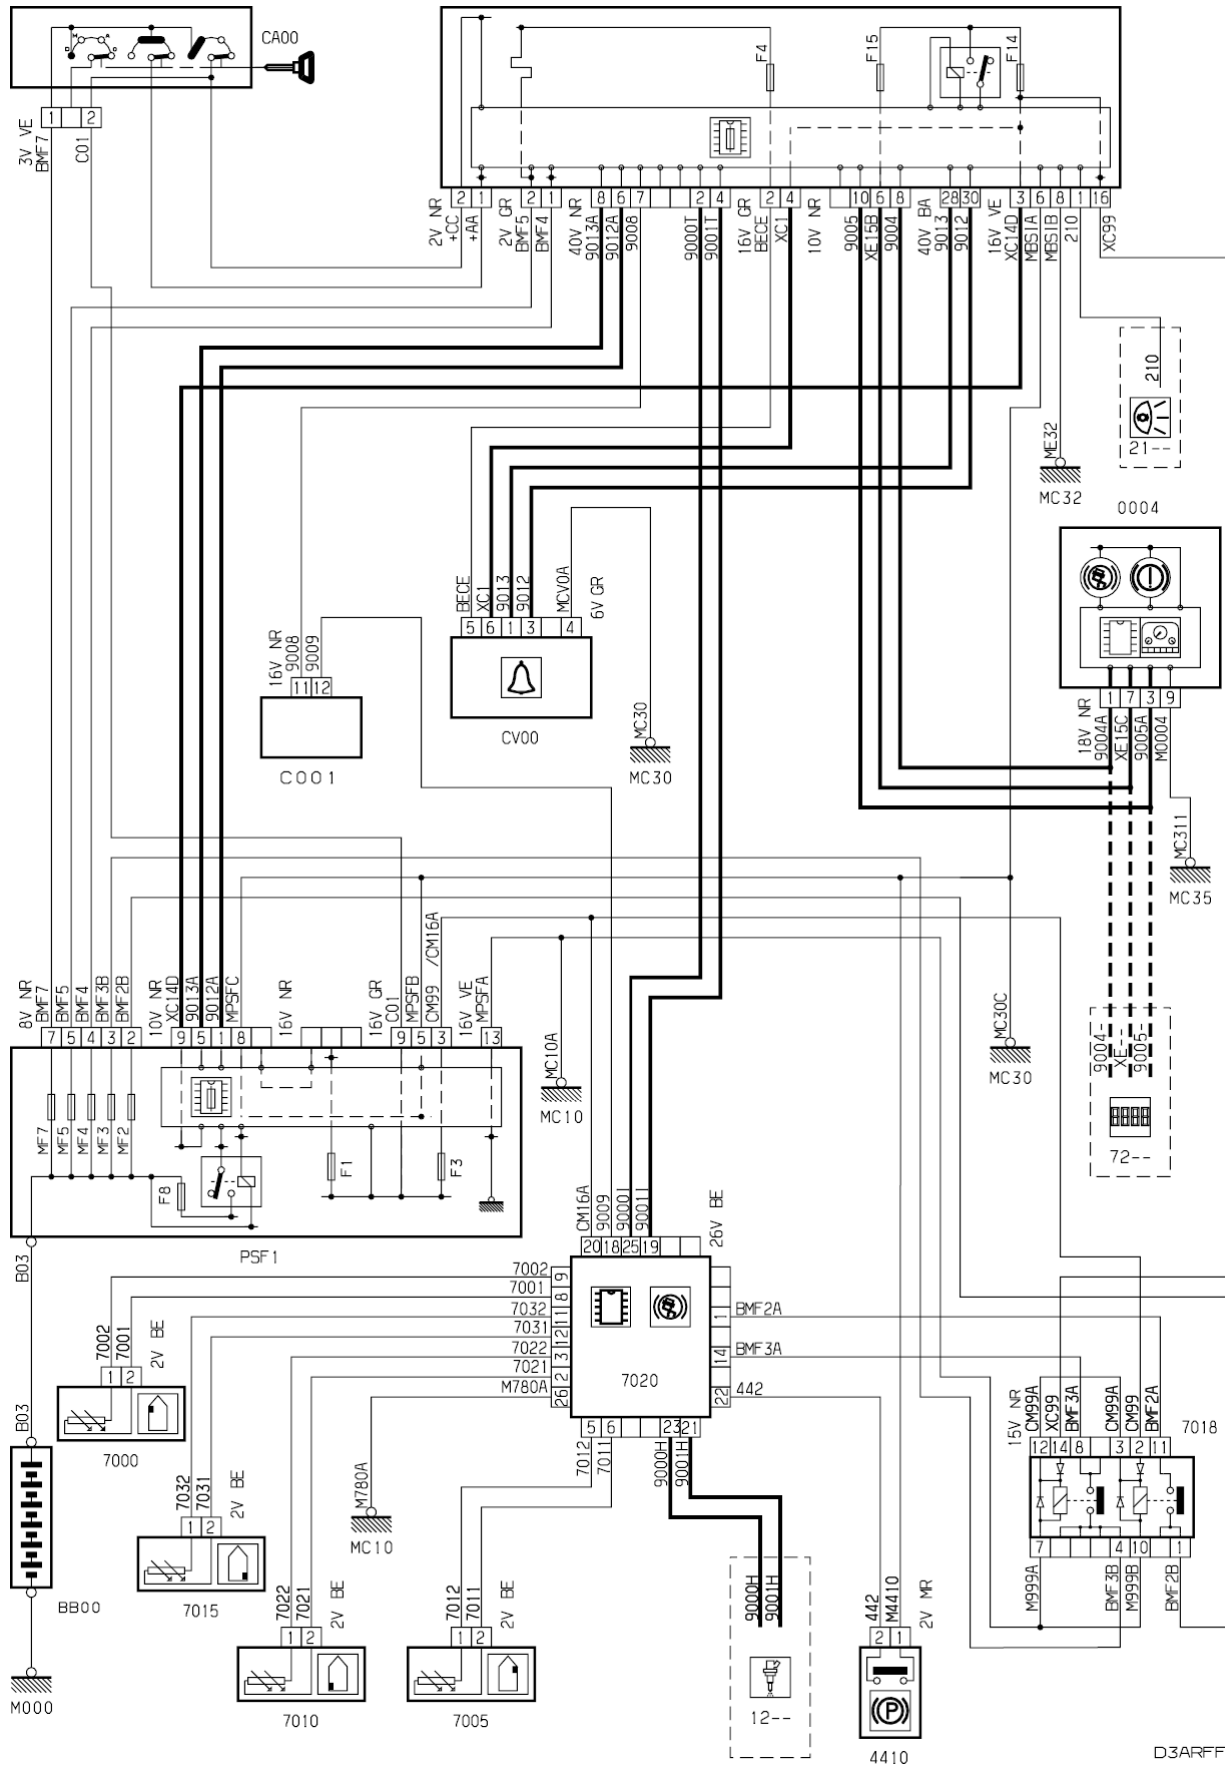

автомобиль : С3		OPR : 10221	
область	система помощи при вождении	функция	антиблокировочная система (ABS)
составные части			

принцип

BS11

D3ARFFPR

прокладка трубопроводов (кабелей, тросов)

D3ARFFPG

null

D3ARFFP I