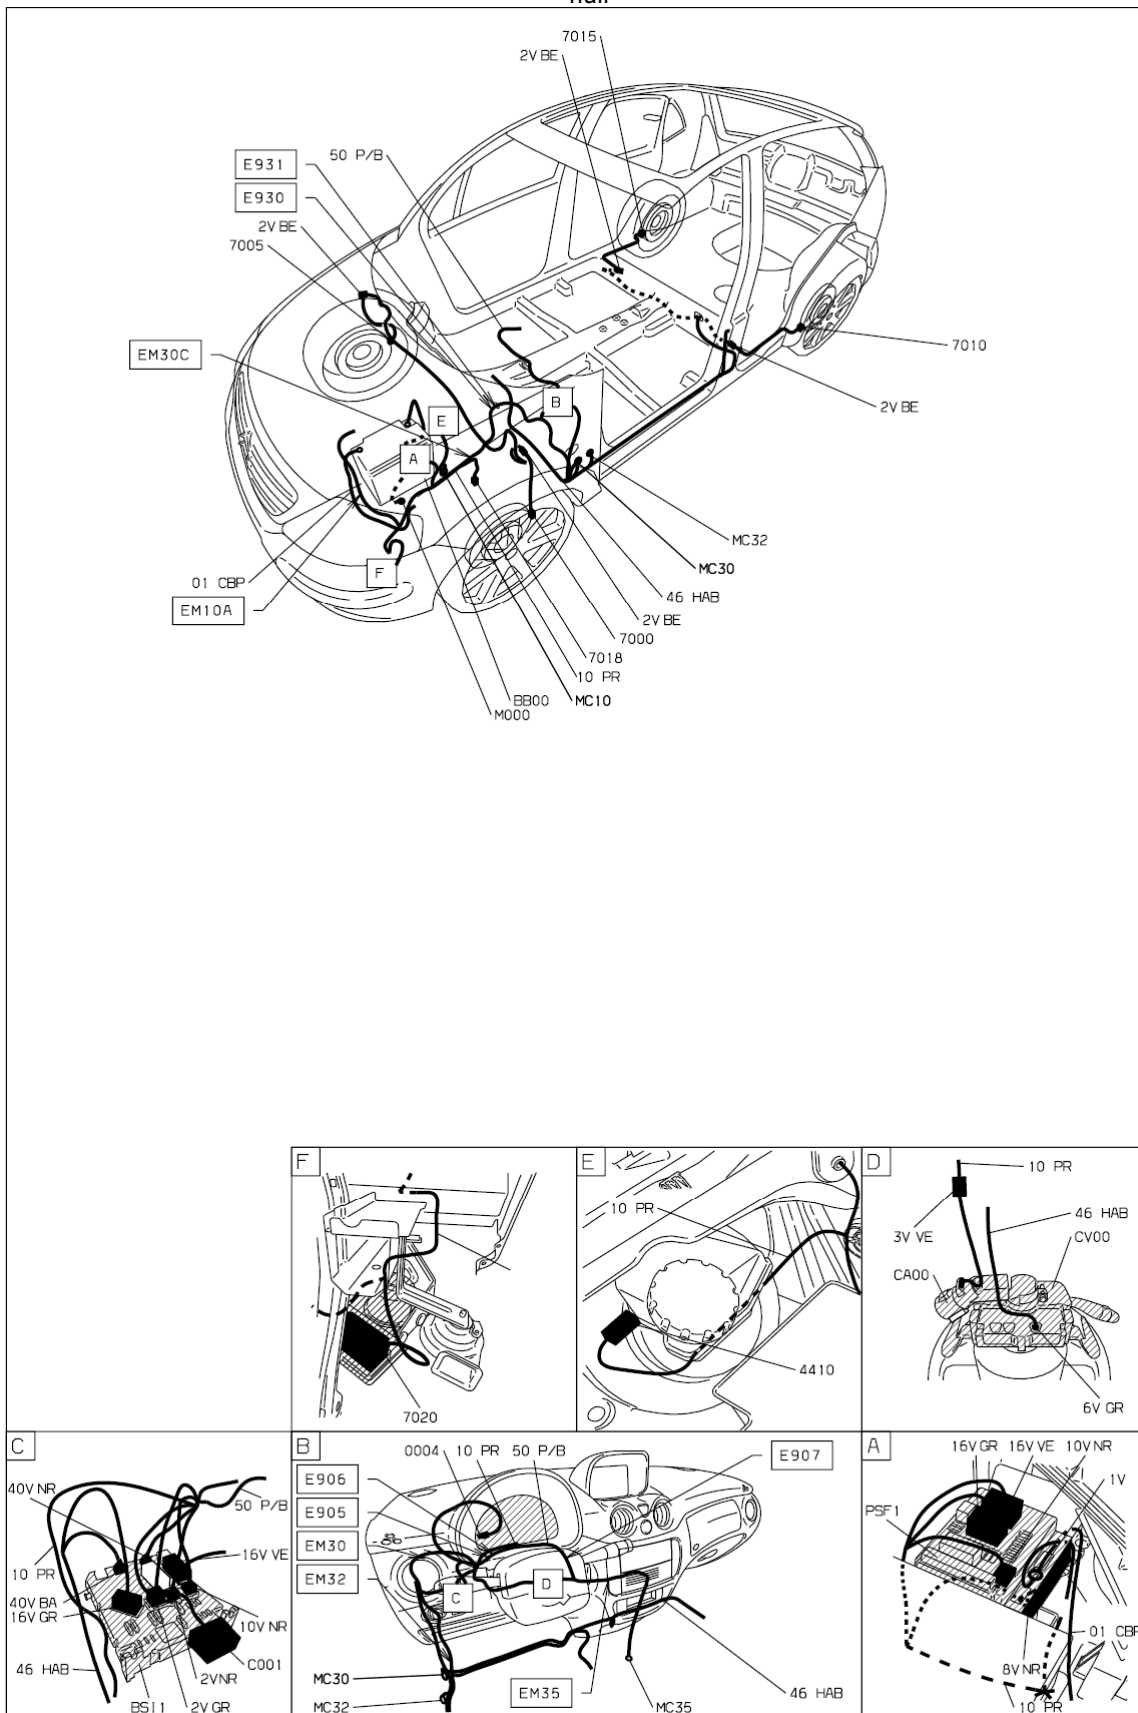

автомобиль : С3		OPR : 10221	
область	система помощи при вождении	функция	антиблокировочная система (ABS)
составные части			

принцип

BS11

D3ARFFPR

прокладка трубопроводов (кабелей, тросов)

D3ARFFPG

null

D3ARFFP I